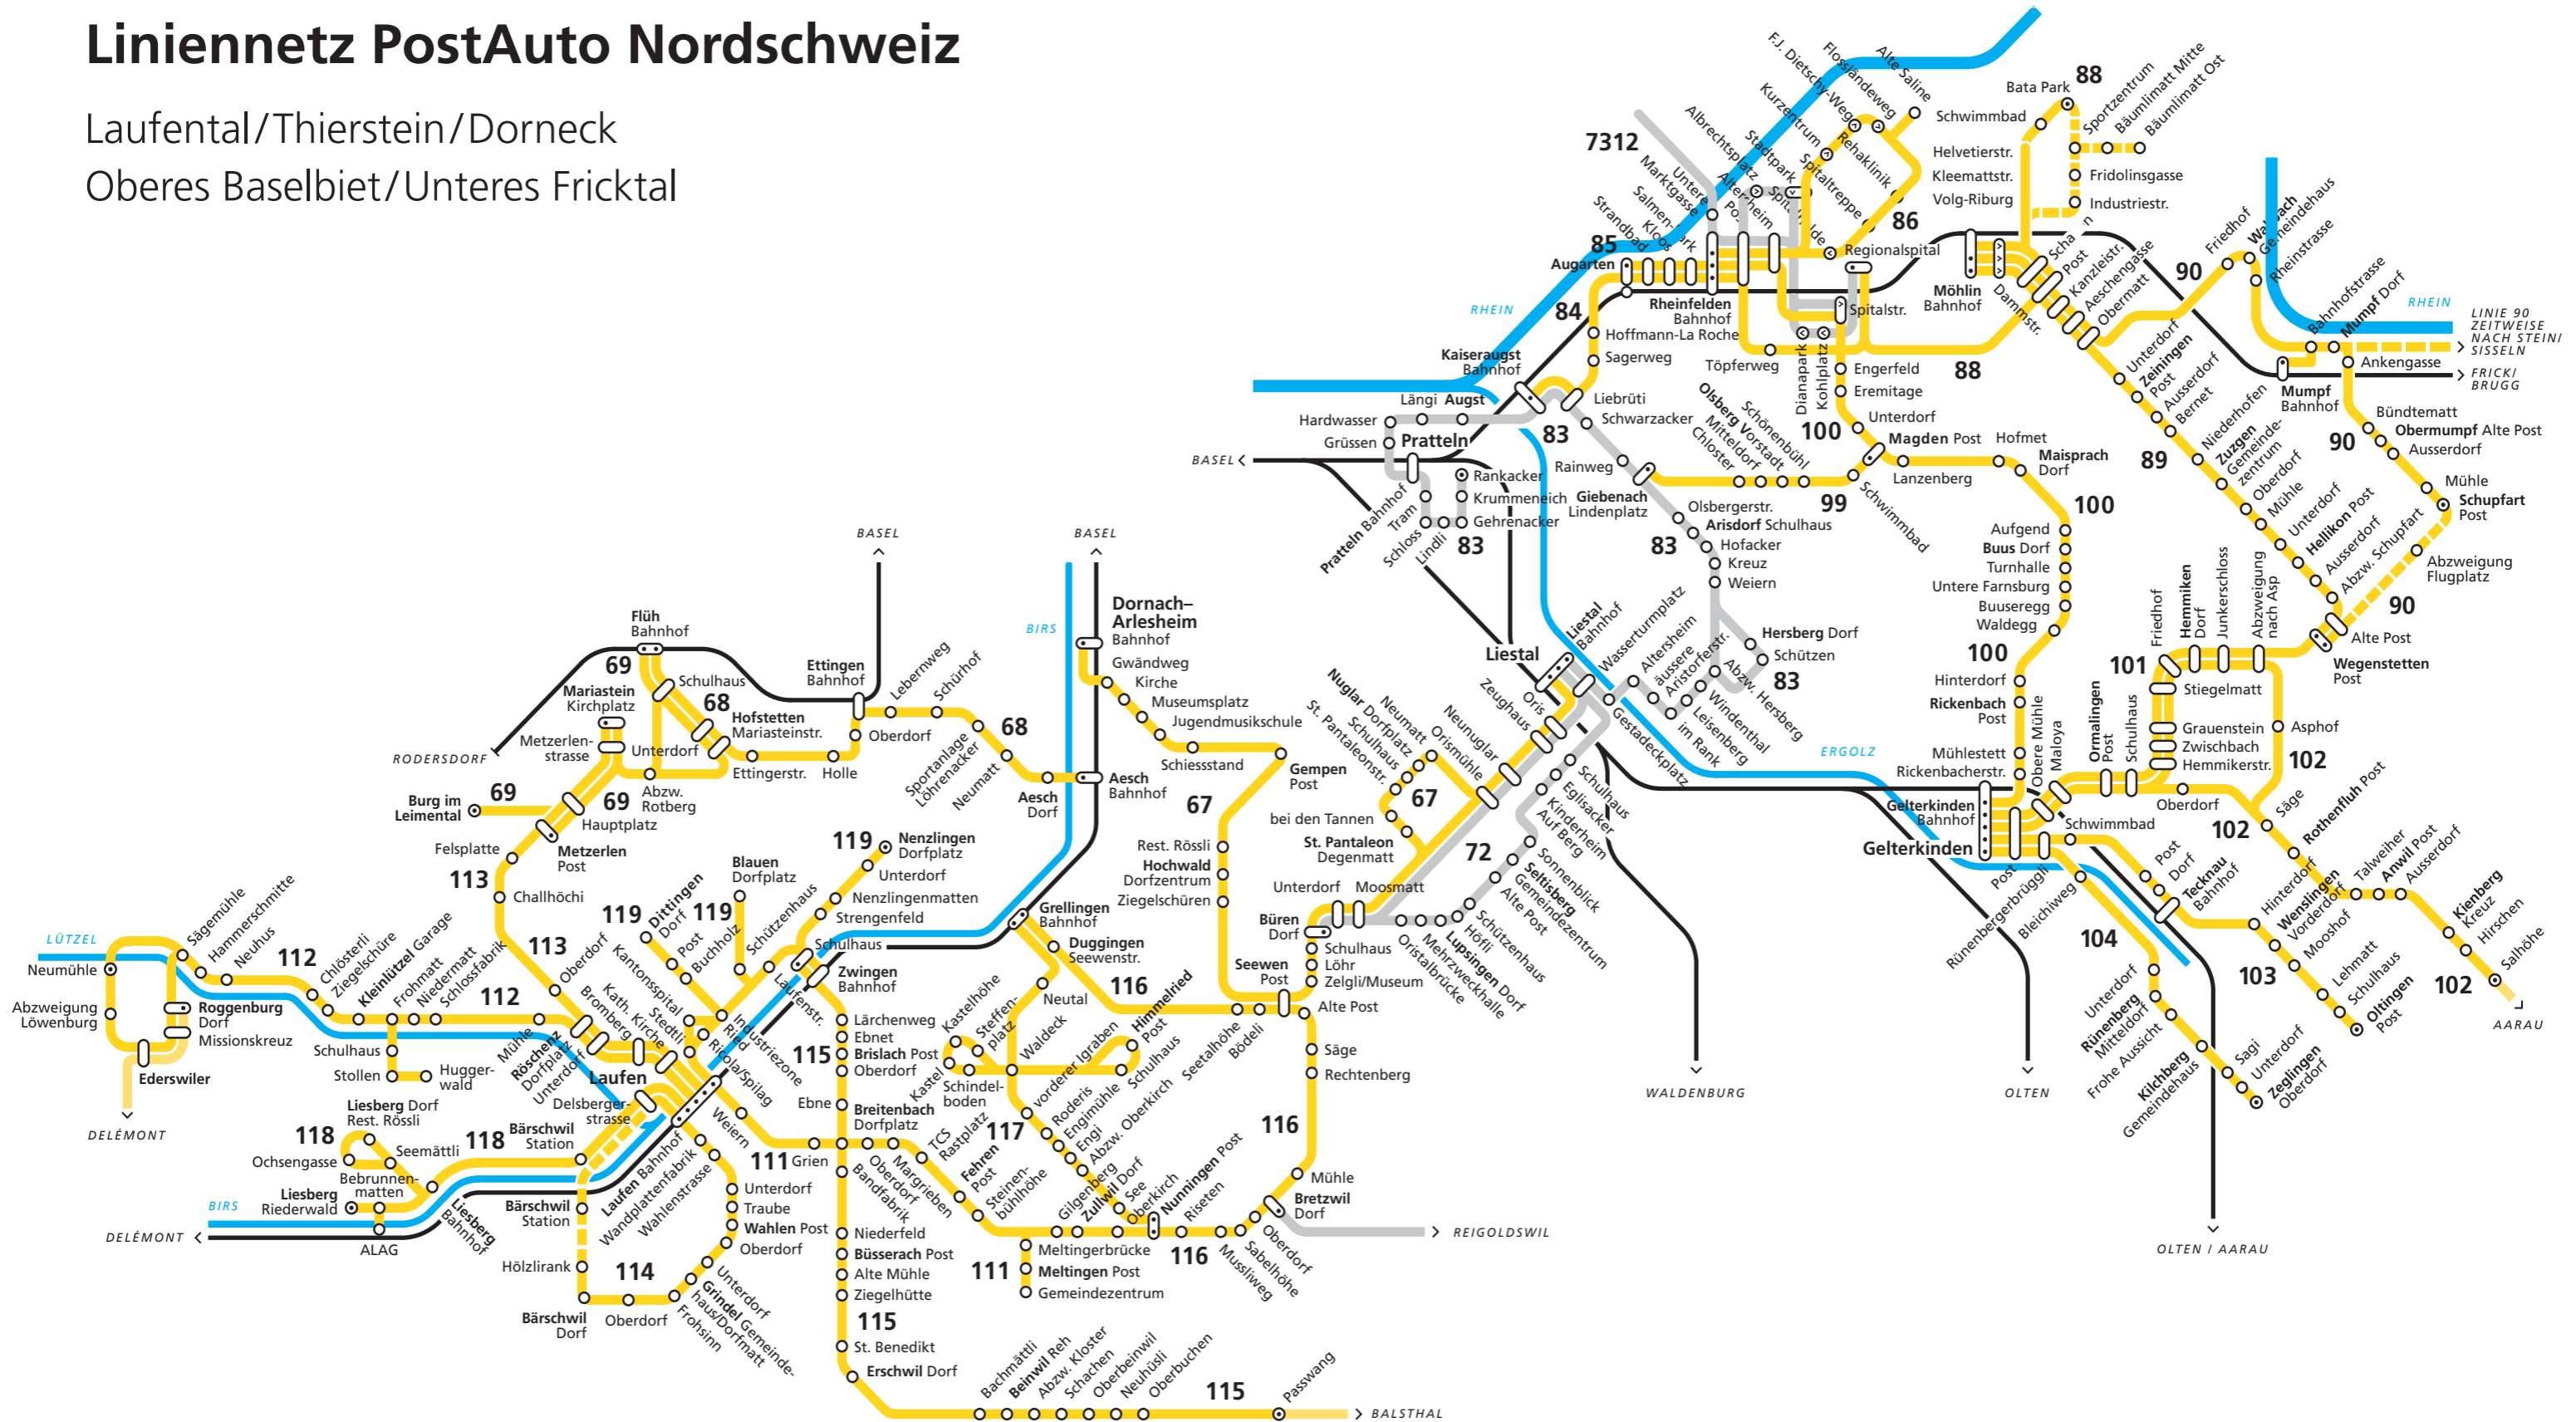

Linienetz PostAuto Nordschweiz

Laufental/Thierstein/Dorneck
Oberes Baselbiet/Unteres Fricktal

5. Oktober 2010