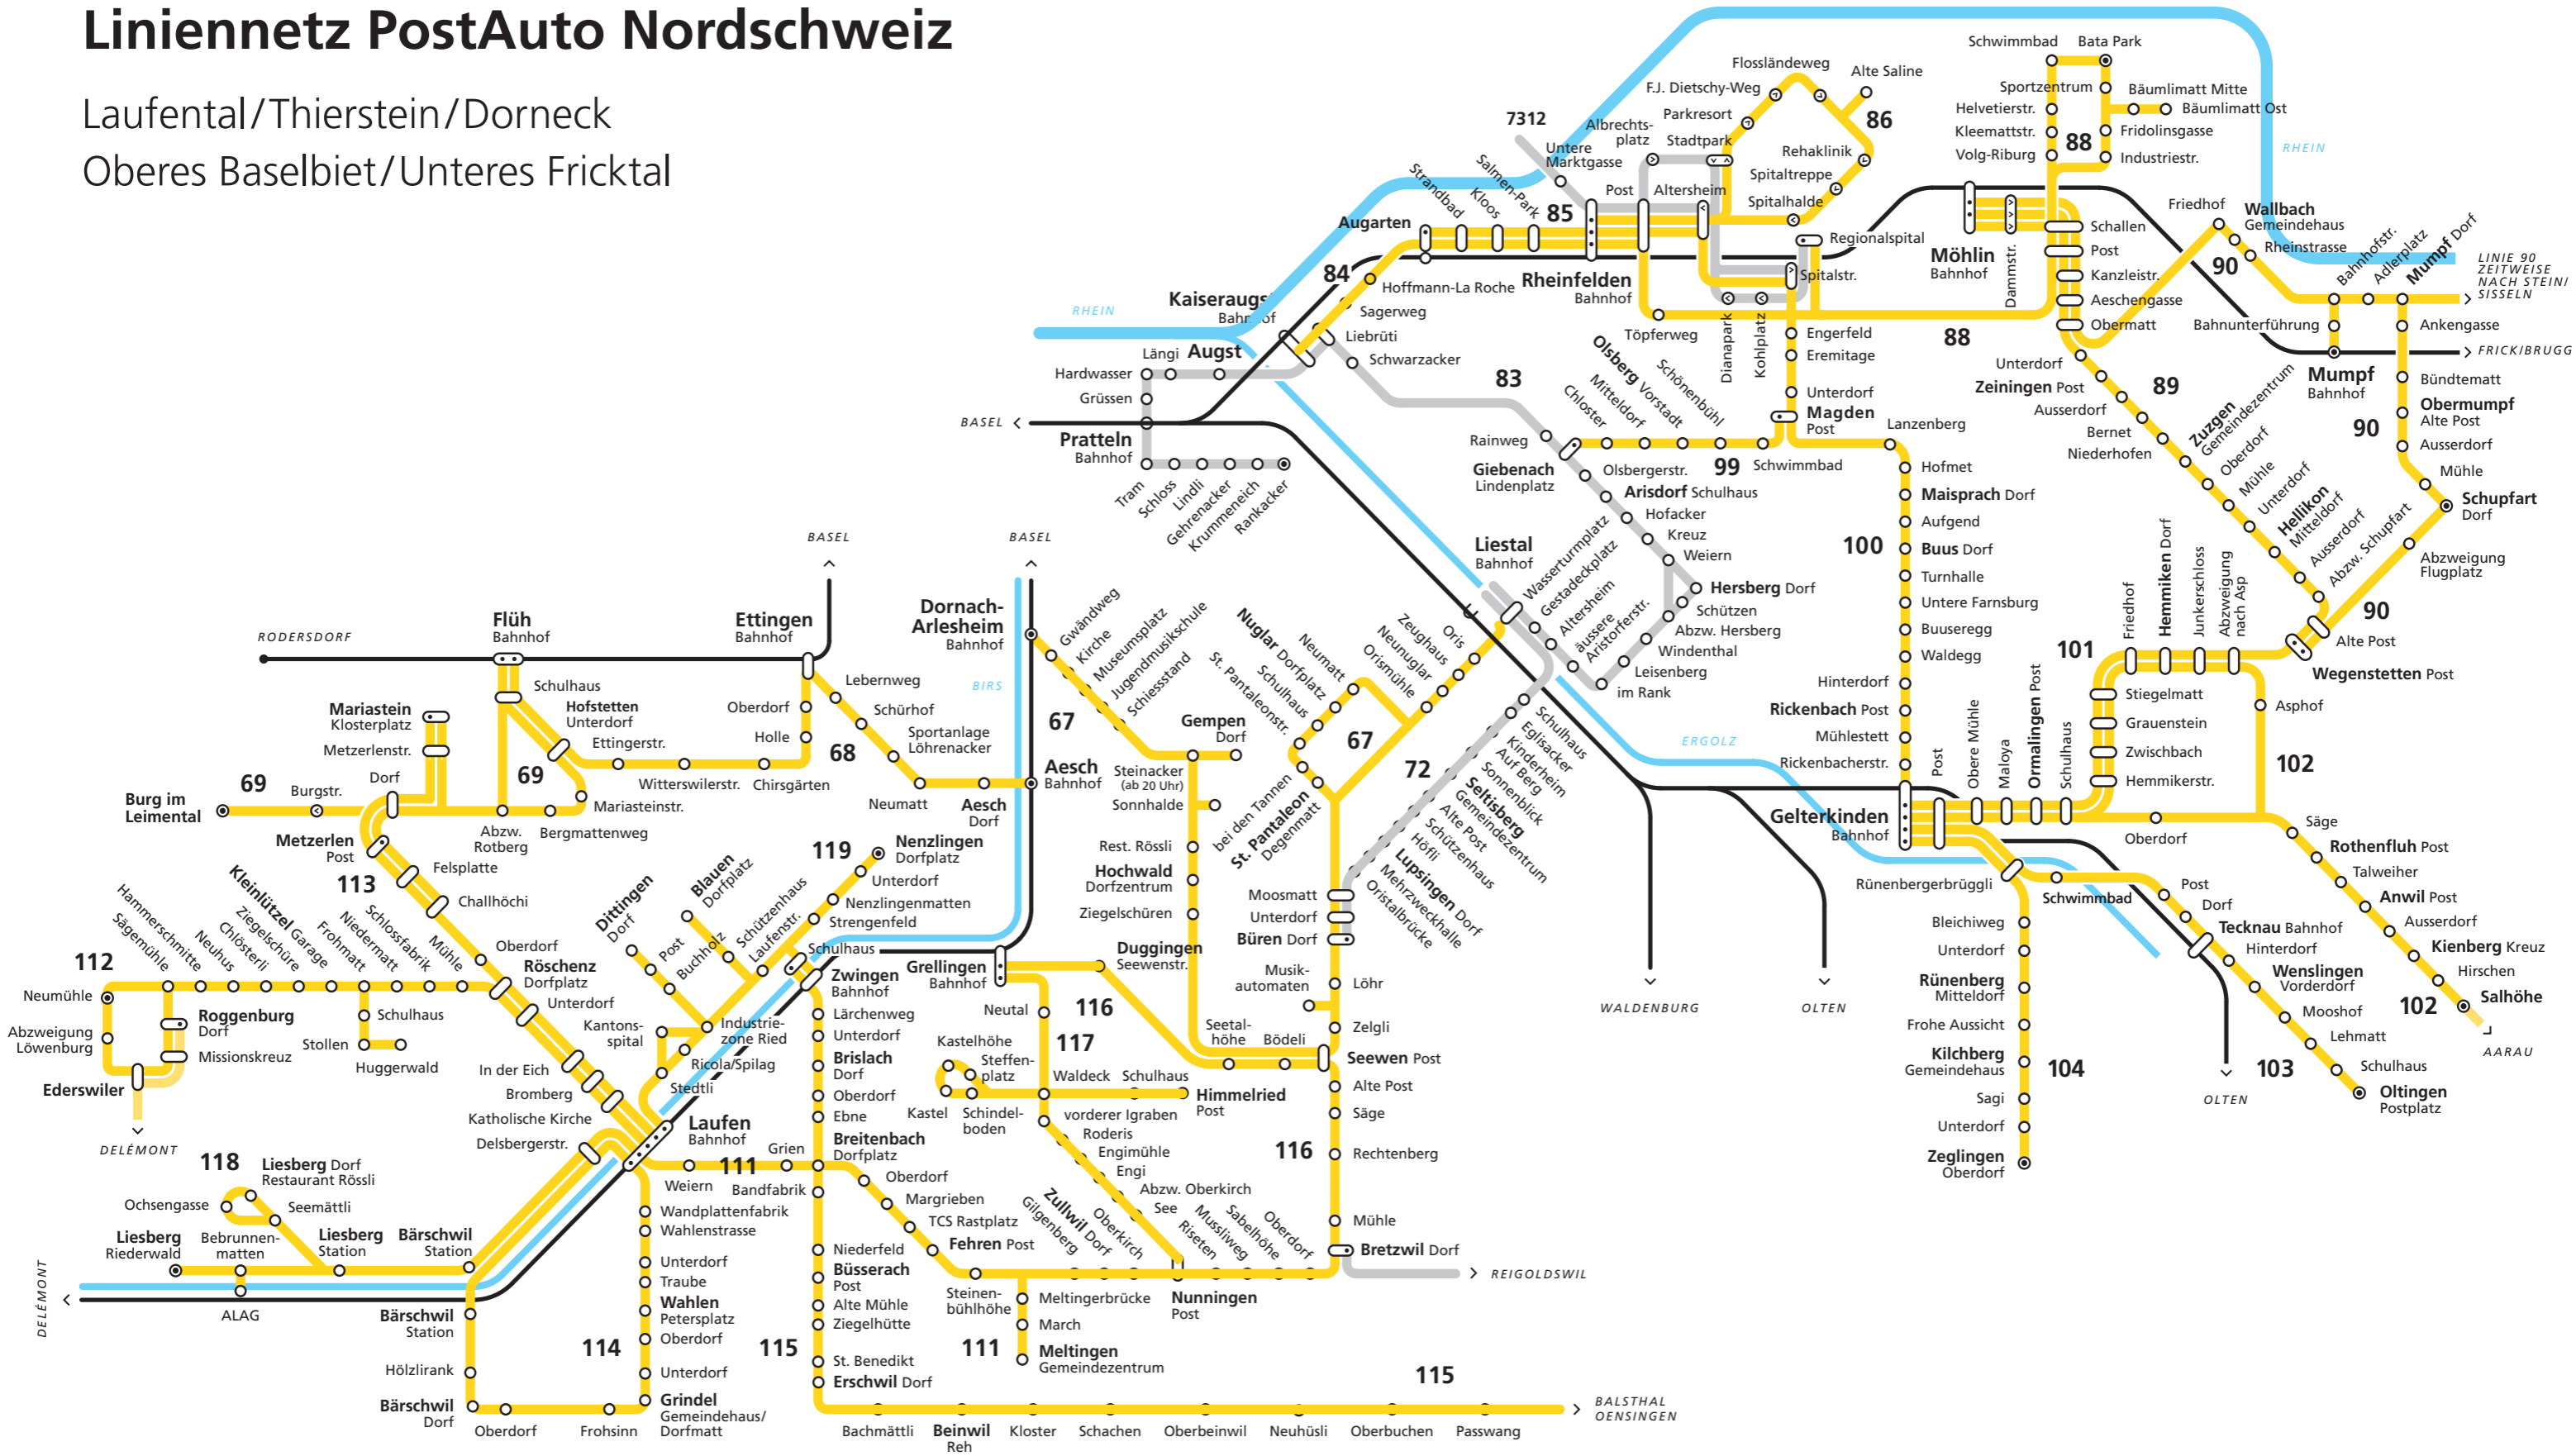

Linienetz PostAuto Nordschweiz

Laufental/Thierstein/Dorneck
Oberes Baselbiet/Unteres Fricktal

6. Oktober 2011