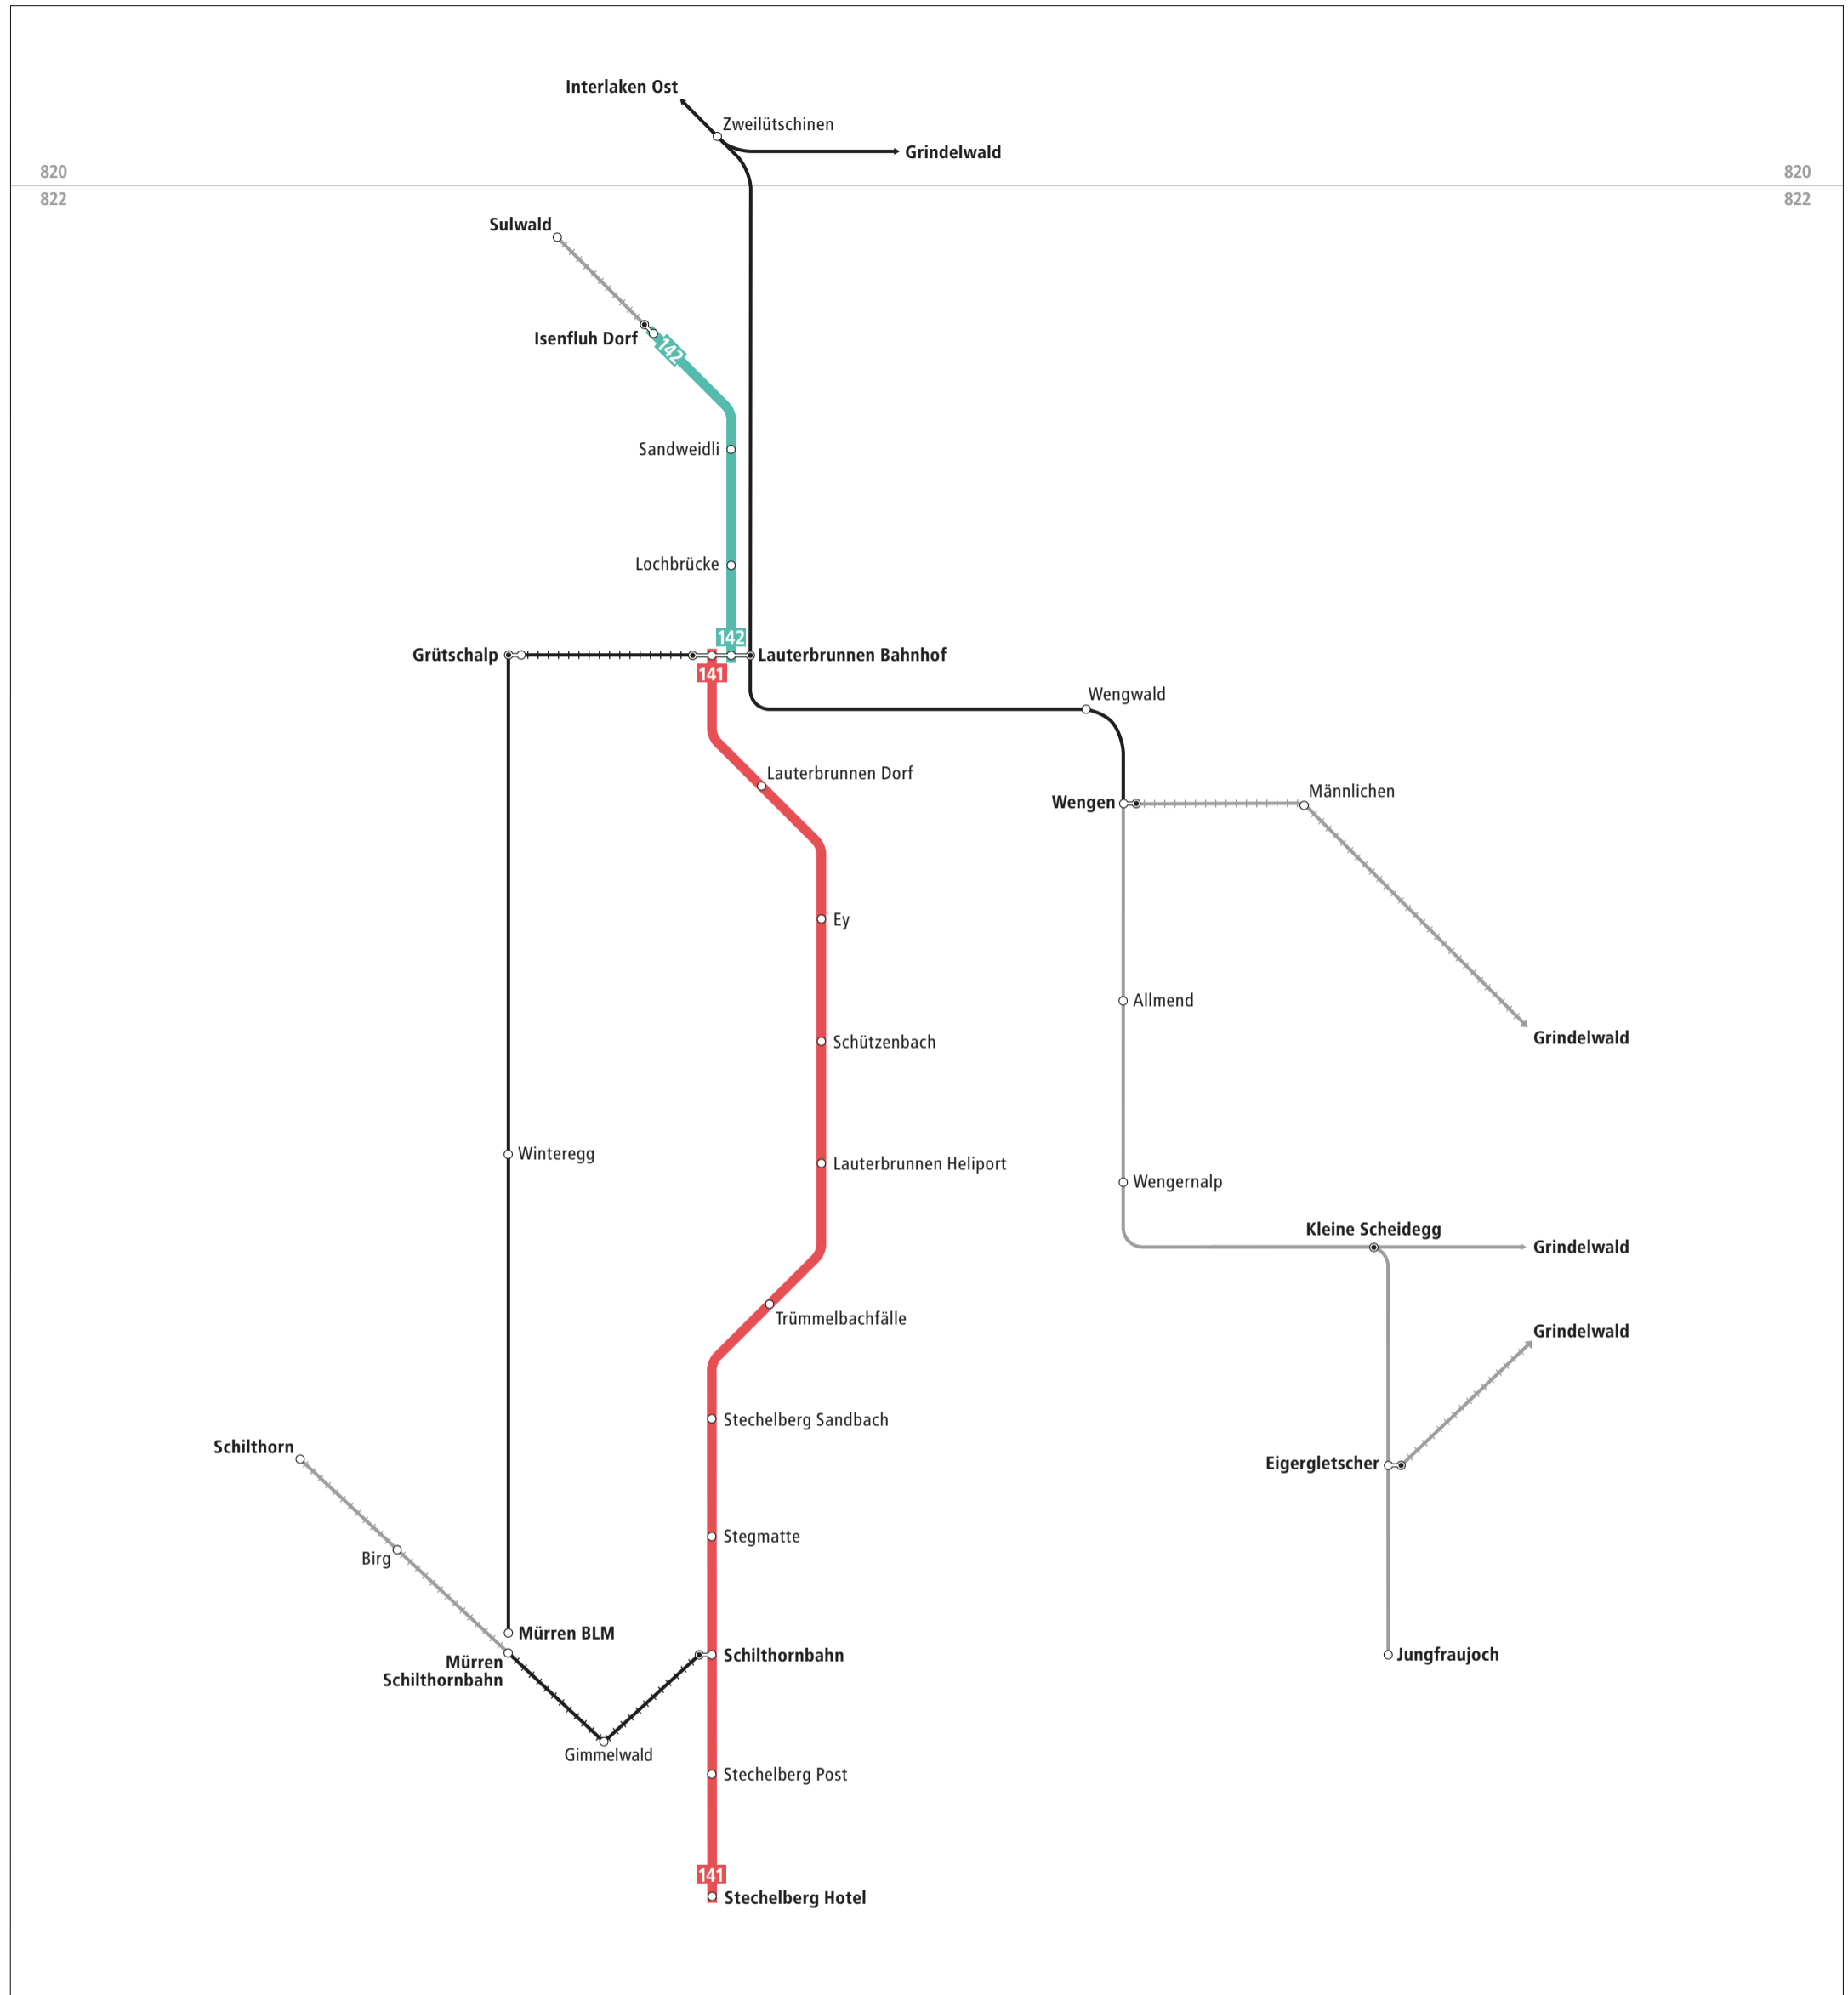

Liniennetz Lauterbrunnental

Zeichenerklärung

- 822 Zone LIBERO-Abo
- Buslinie
- Bahnstrecke
- Bahnstrecke (LIBERO nicht gültig)
- Bergbahn
- Bergbahn (LIBERO nicht gültig)

Liniennetz Lauterbrunnental

Kundeninformationen