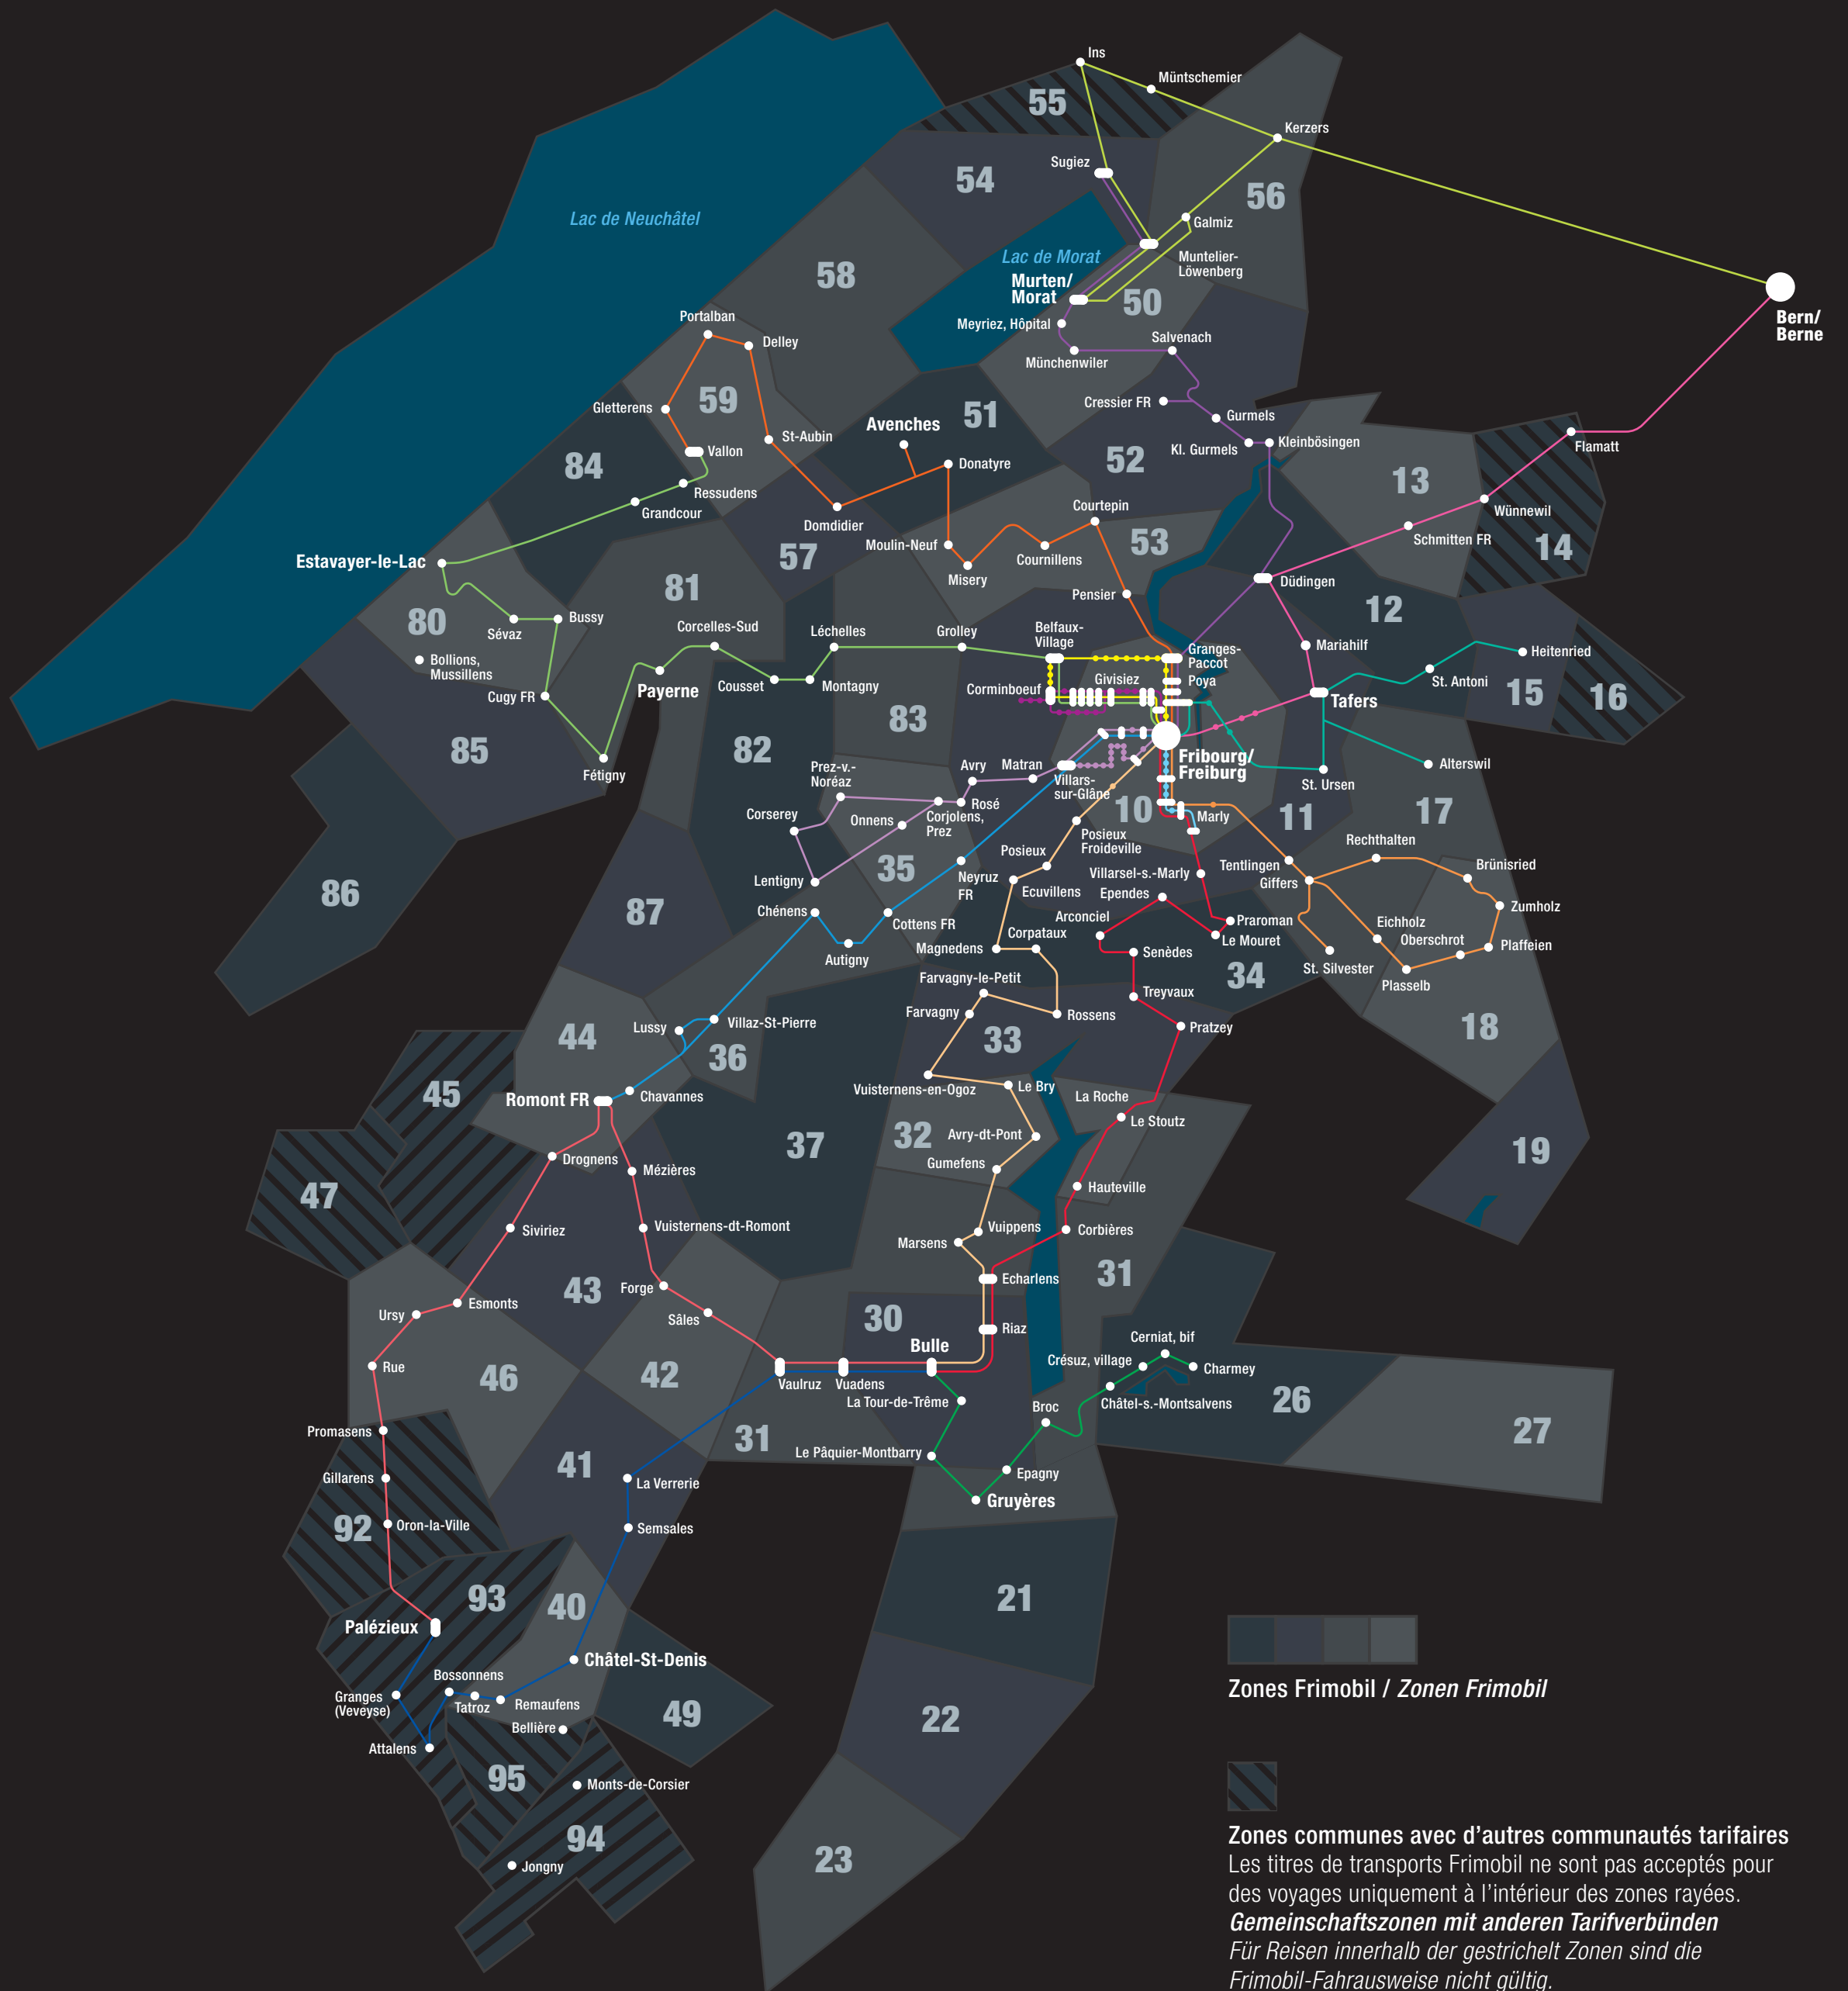

- **N1** Fribourg – Belfaux
- **N2** Fribourg – Corminboeuf
- **N3** Fribourg – Rosé – (Prez-vers-Noréaz)
- **N5** Fribourg – Marly
- **N11** Fribourg – Giffers – Plaffeien
- **N12** Fribourg – Neyruz – Romont
- **N13** Fribourg – Payerne – Vallon
- **N14** Fribourg – Courtepin – Avenches – Vallon
- **N15** Fribourg – Düdingen – Murten – Sugiez
- **N16** Fribourg – St. Ursen – Alterswil – Heitenried
- **N17** Fribourg – Berne
- **N21** Bulle – La Roche – Fribourg
- **N22** Bulle – Gruyères, gare – Charmey
- **N23** Bulle – Châtel – Palézieux
- **N24** Bulle – Romont – Ursy – Palézieux
- **N25** Bulle – Farvagny – Fribourg
- **M22** Bern – Kerzers – Murten – Ins

Valable à partir du 11.12.2022 / Gültig ab 11.12.2022