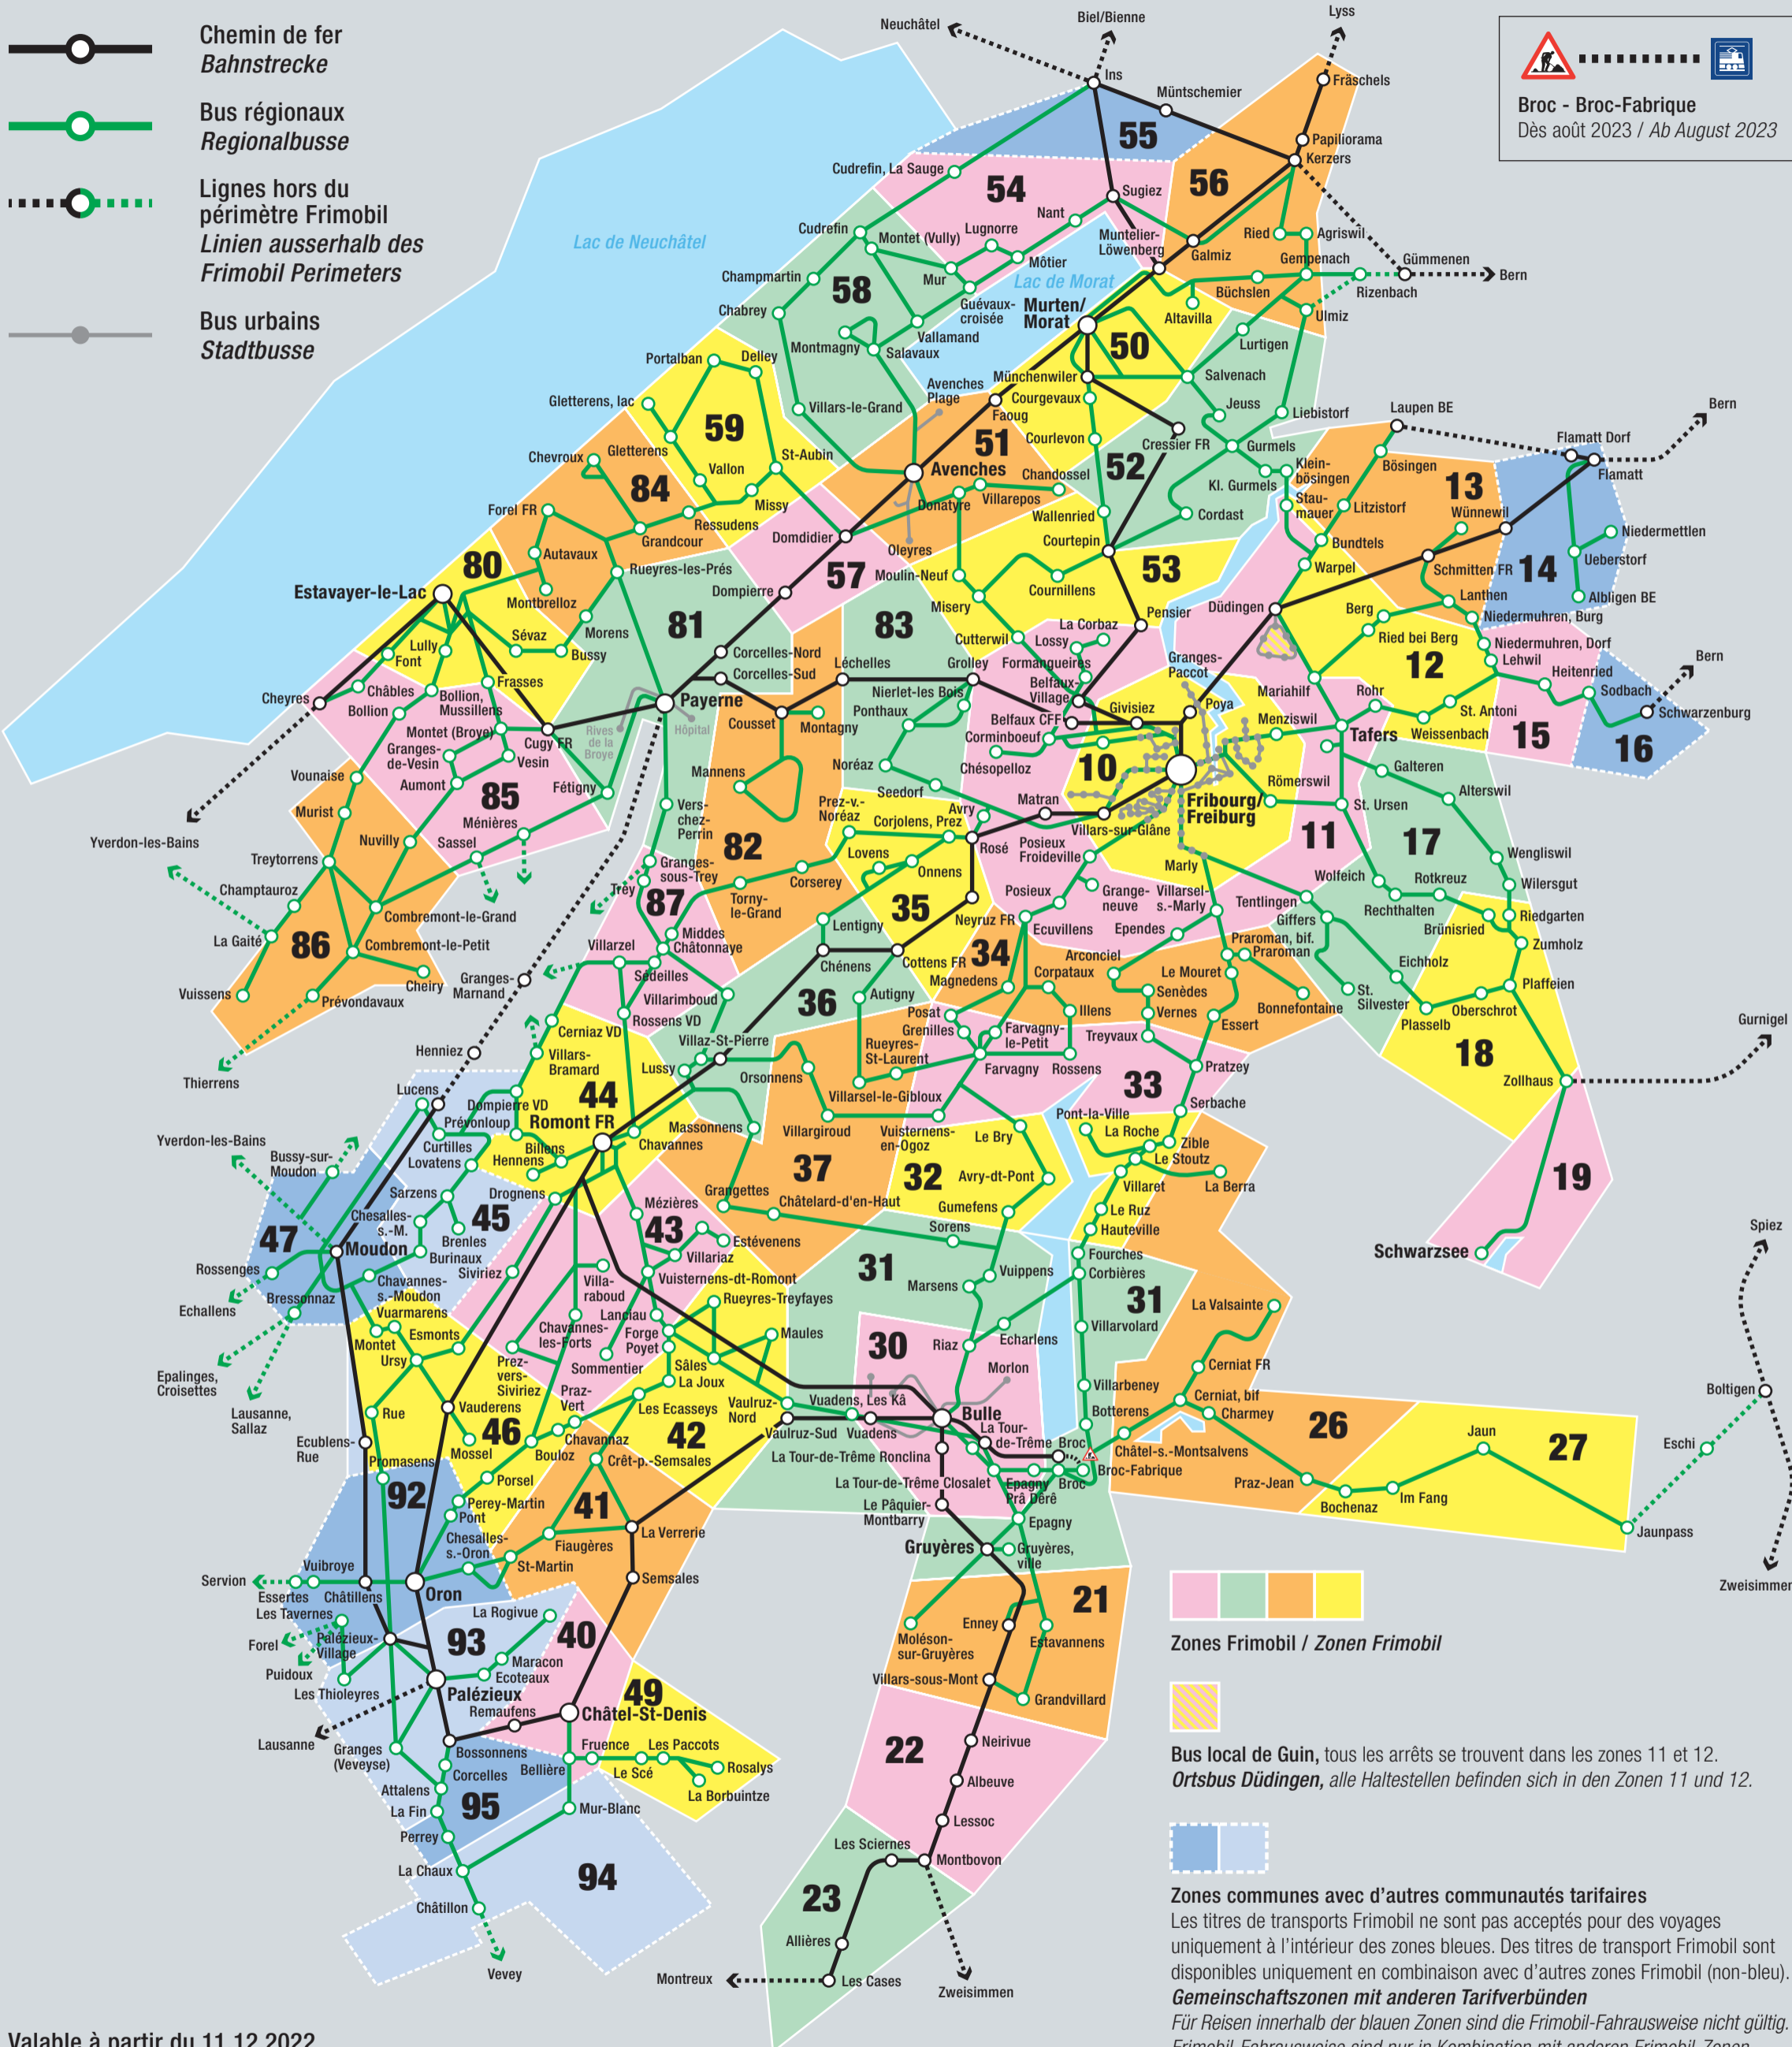

-  Chemin de fer
Bahnstrecke
-  Bus régionaux
Regionalbusse
-  Lignes hors du périmètre Frimobil
Linien ausserhalb des Frimobil Perimeters
-  Bus urbains
Stadtbusse

Broc - Broc-Fabrique
Dès août 2023 / Ab August 2023

 Zones Frimobil / Zonen Frimobil

 Bus local de Guin, tous les arrêts se trouvent dans les zones 11 et 12.
Ortsbus Düdingen, alle Haltestellen befinden sich in den Zonen 11 und 12.

 Zones communes avec d'autres communautés tarifaires
Les titres de transports Frimobil ne sont pas acceptés pour des voyages uniquement à l'intérieur des zones bleues. Des titres de transport Frimobil sont disponibles uniquement en combinaison avec d'autres zones Frimobil (non-bleu).
Gemeinschaftszonen mit anderen Tarifverbänden
Für Reisen innerhalb der blauen Zonen sind die Frimobil-Fahrausweise nicht gültig. Frimobil-Fahrausweise sind nur in Kombination mit anderen Frimobil-Zonen (nicht blau) erhältlich.

Valable à partir du 11.12.2022
Gültig ab 11.12.2022