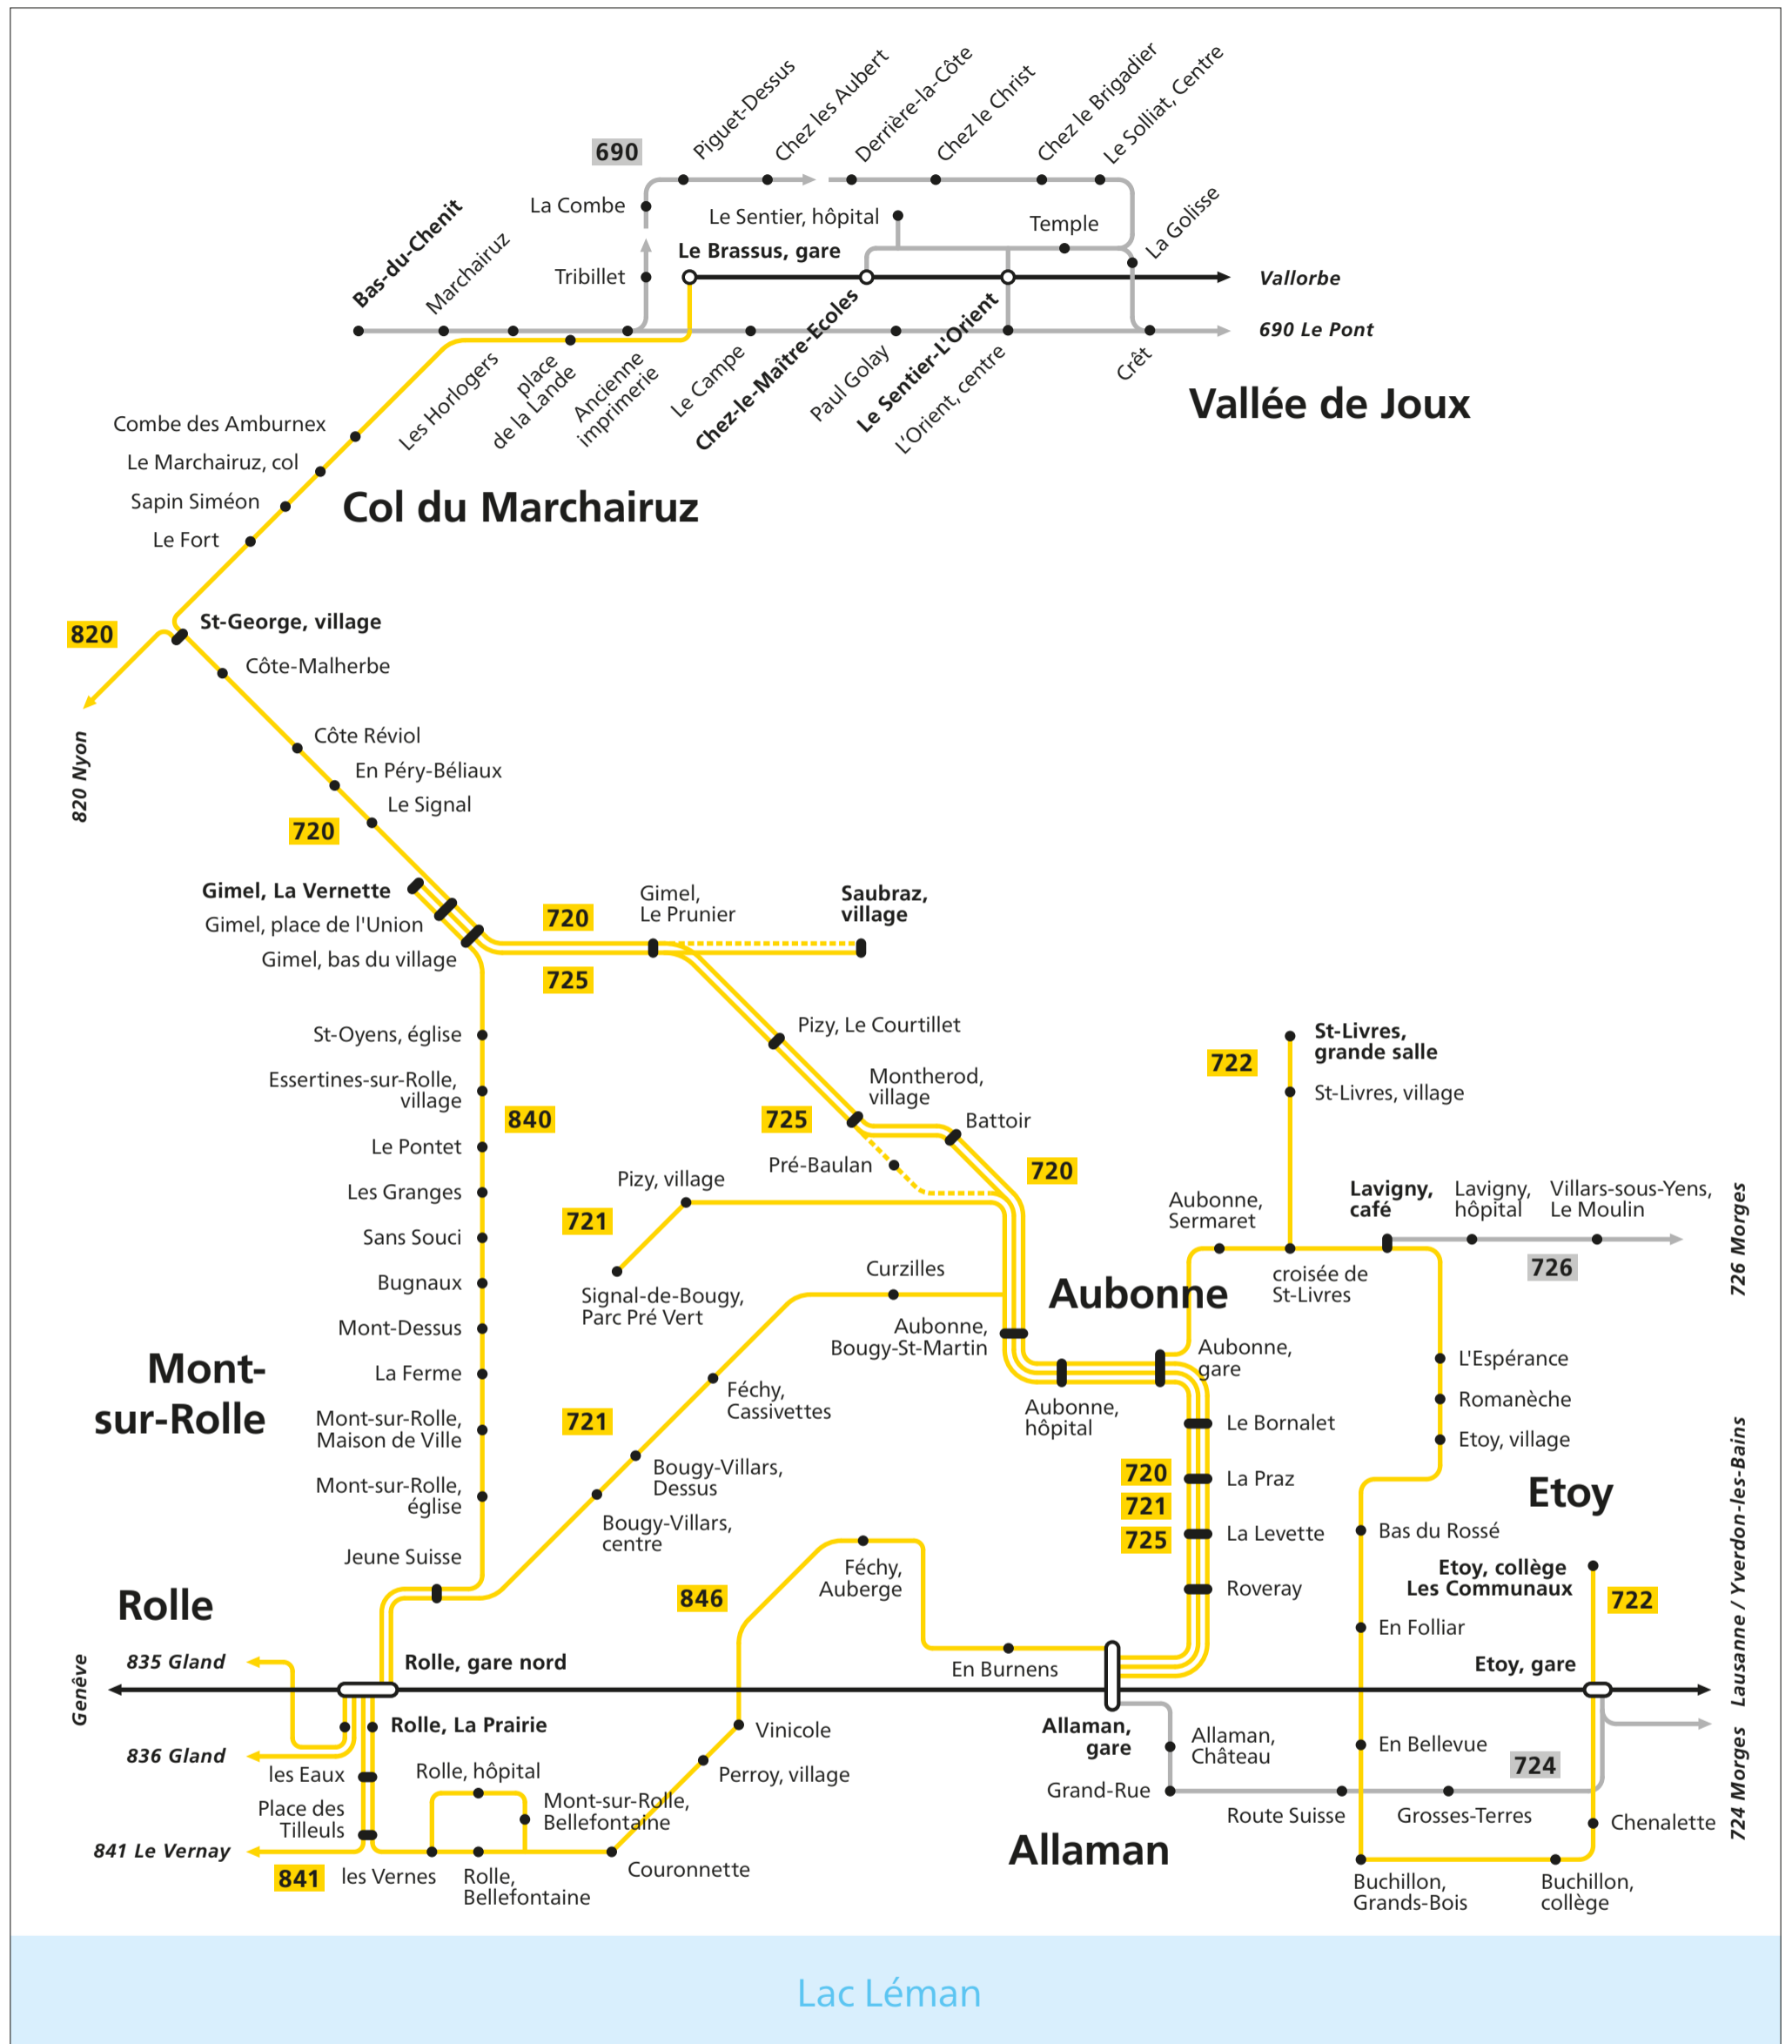

Aubonne / Rolle / Marchairuz

Valable dès le 10 décembre 2023

— CarPostal
 — Bus, autres transporteurs
 — Train

- 720** Allaman–Aubonne–Gimel–St-George–Le Marchairuz–Le Brassus
- 721** Rolle–Aubonne–Allaman–(Signal-de-Bougy)
- 722** Etoy–Lavigny–Aubonne–St-Livres
- 725** Allaman–Aubonne–Gimel
- 820** Nyon–Begnins–St-George
- 835** Gland–Gilly–Rolle
- 836** Gland–Bursinel–Rolle

- 840** Rolle–Gimel
- 841** Green Bus Rolle–(GBR) (Le Vernay)
- 846** Allaman–Perroy–Rolle
- 690** Le Pont–Les Bioux–Le Sentier–Le Brassus
- 724** Morges–St-Prex–Etoy–Allaman
- 726** Morges–Lavigny