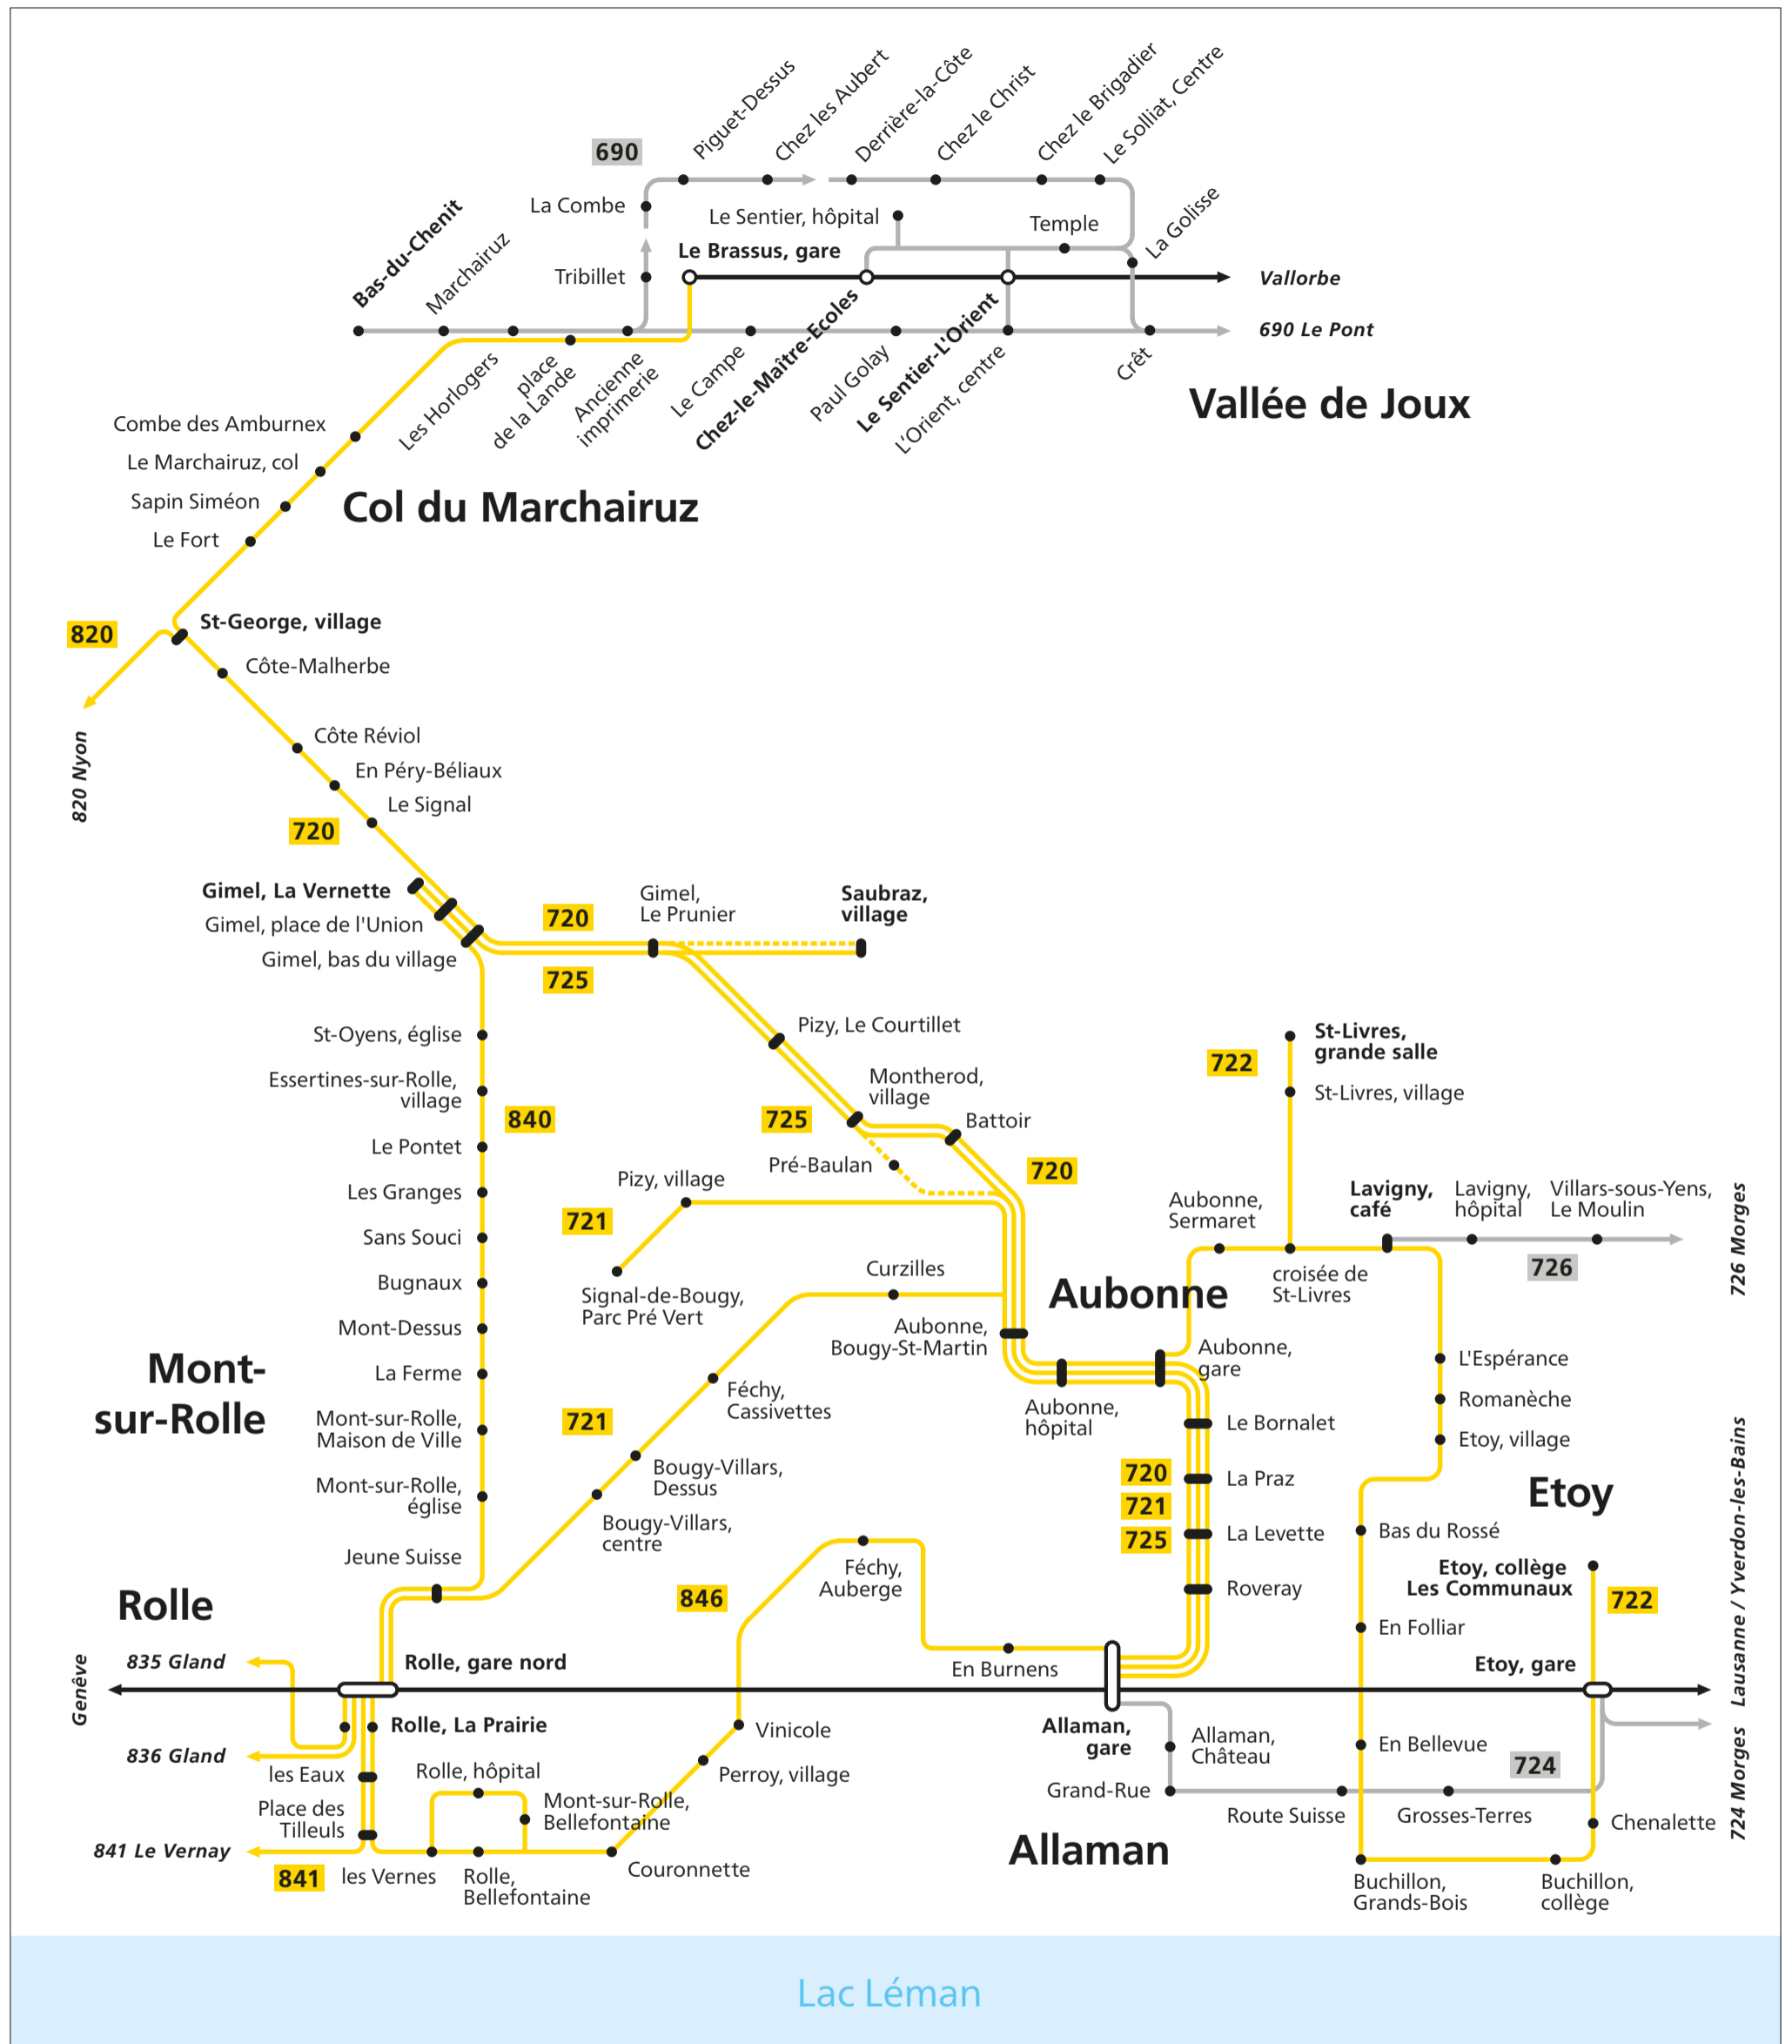

# Aubonne / Rolle / Marchairuz

Valable dès le 10 décembre 2023

— CarPostal    
 — Bus, autres transporteurs    
 — Train

- 720** Allaman–Aubonne–Gimel–St-George–Le Marchairuz–Le Brassus
- 721** Rolle–Aubonne–Allaman–(Signal-de-Bougy)
- 722** Etoy–Lavigny–Aubonne–St-Livres
- 725** Allaman–Aubonne–Gimel
- 820** Nyon–Begnins–St-George
- 835** Gland–Gilly–Rolle
- 836** Gland–Bursinel–Rolle

- 840** Rolle–Gimel
- 841** Green Bus Rolle–(GBR) (Le Vernay)
- 846** Allaman–Perroy–Rolle
- 690** Le Pont–Les Bioux–Le Sentier–Le Brassus
- 724** Morges–St-Prex–Etoy–Allaman
- 726** Morges–Lavigny