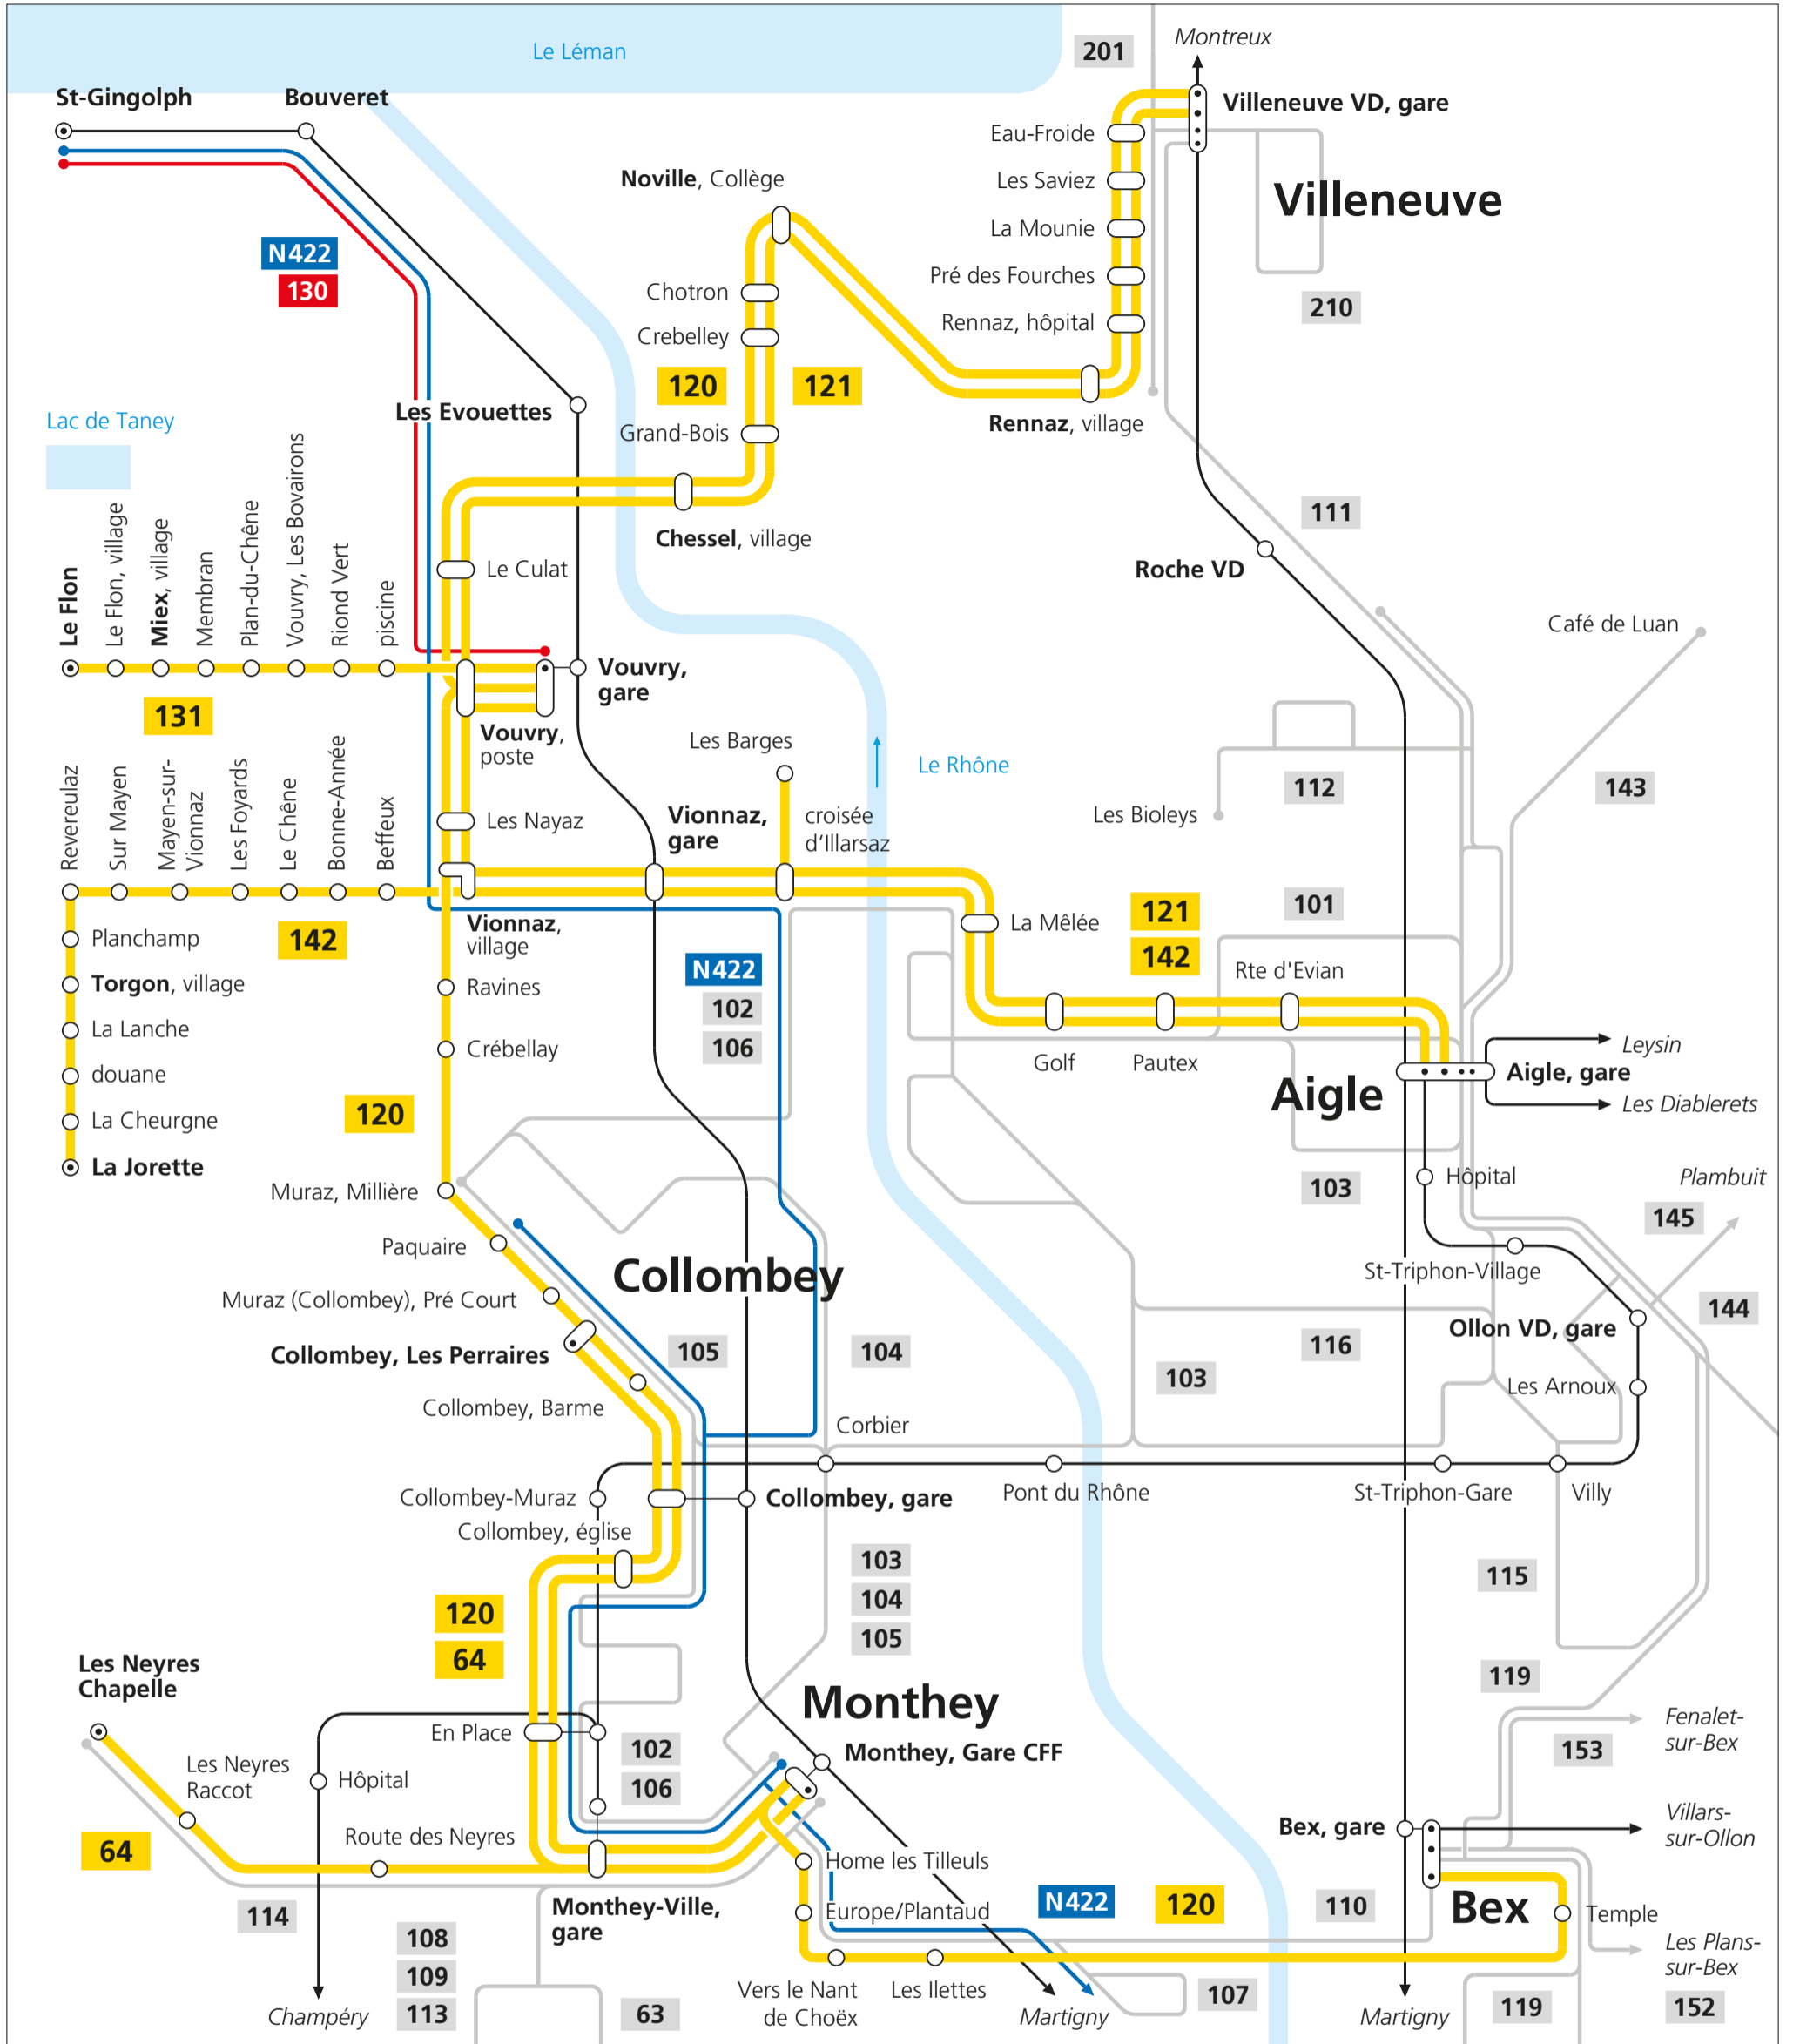

Le Chablais

Valable dès le 11 décembre 2022

— CarPostal
 — Terminus
 — Courses nocturnes
 — Bus, autres transporteurs
 — Train

CarPostal

- 64 Les Neyres–Monthey–Collombey
- 120 Villeneuve VD–Vouvry–Vionnaz–Monthey–Bex
- 121 Aigle–Vionnaz–Vouvry–Villeneuve VD
- 131 Vouvry–Miex–Le Flon
- 142 Aigle–Vionnaz–Torgon

CarPostal courses nocturnes VE/SA et SA/DI

- N422 St-Gingolph–Collombey-le-Grand–Monthey–Martigny

Bus, autres transporteurs

- | | |
|---|--|
| <ul style="list-style-type: none"> 63 Monthey–Choëx–Les Cerniers 101 Aigle, Place du Marché–Aigle, Grand-Pré 102 Yverne–Aigle–Illarsaz–Muraz–Monthey 103 Yverne–Aigle–ZI Aigle–Corbier–Monthey 104 Monthey–Corbier–Collombey-le-Grand–Muraz 105 Monthey–Corbier–Muraz 106 Monthey–Collombey–Muraz–Illarsaz–Aigle, Grand-Pré 107 Monthey–Massongex 108 Monthey–Choëx–Chenarlier–Troistorrens, Propéraz 109 Monthey–Choëx–Chenarlier–Troistorrens, Gare 110 Monthey–Bex 111 Aigle–Villeneuve 112 Aigle–Yverne–Versvey | <ul style="list-style-type: none"> 113 Monthey–Choëx 114 Monthey–Les Neyres 115 Aigle–St-Triphon–Ollon VD–Antagnes 116 Aigle–ZI Aigle–St-Triphon–Ollon VD 119 Aigle–Ollon VD–Antagnes–Bex–Le Châtel 130 St-Gingolph–Bouveret–Les Evouettes–Vouvry 143 Aigle–Corbeyrier 144 Aigle–Ollon VD–Villars-sur-Ollon 145 Aigle–Ollon VD–Panex–Plambuit 152 Bex–Les Plans-sur-Bex 153 Bex–Fenalet-sur-Bex 201 Vevey–Montreux–Villeneuve VD–Rennaz 210 Villeneuve VD, gare–Centres commerciaux |
|---|--|