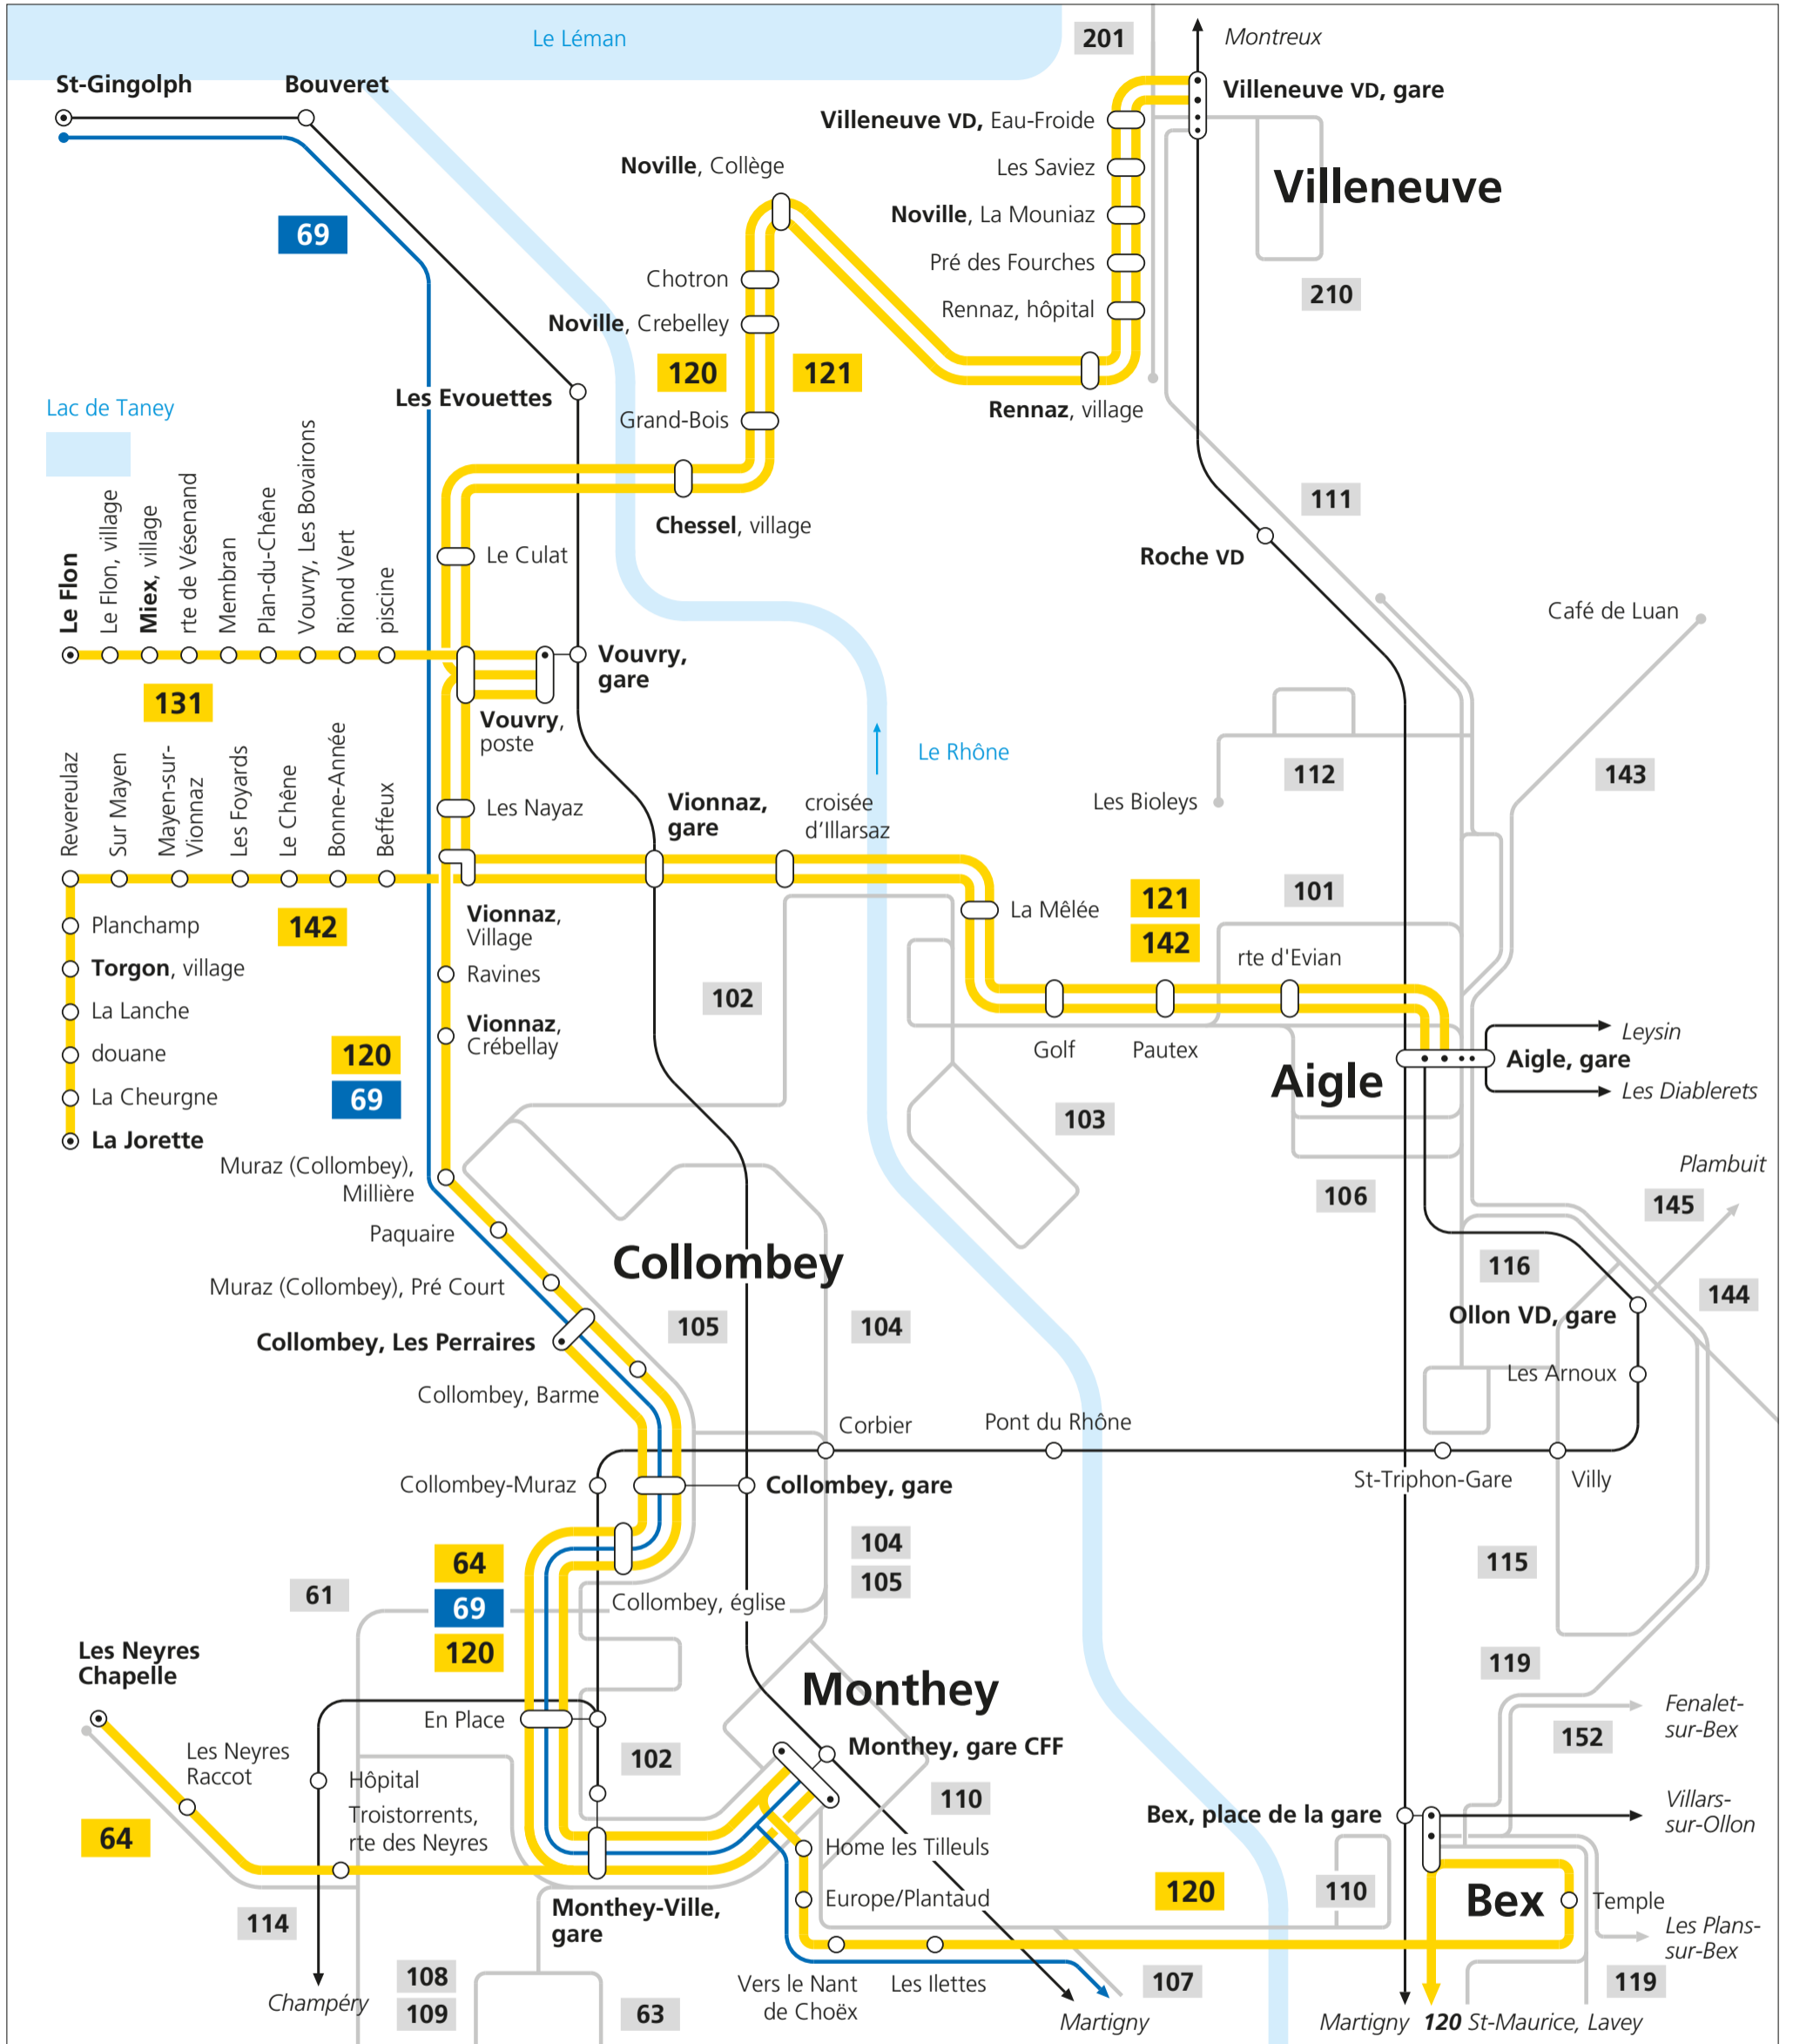

# Le Chablais

Valable dès le 15 décembre 2024

— CarPostal   
 — ● Terminus   
 — Courses nocturnes   
 — Bus, autres transporteurs   
 — Train

## CarPostal

- 64 Les Neyres–Monthey–Collombey
- 120 Villeneuve VD–Vouvry–Vionnaz–Monthey–Bex–St-Maurice–Lavey
- 121 Aigle–Vionnaz–Vouvry–Villeneuve VD
- 131 Vouvry–Miex–Le Flon
- 142 Aigle–Vionnaz–Torgon

## CarPostal courses nocturnes VE/SA et SA/DI

- 69 St-Gingolph–Collombey–Monthey–Martigny (N422)