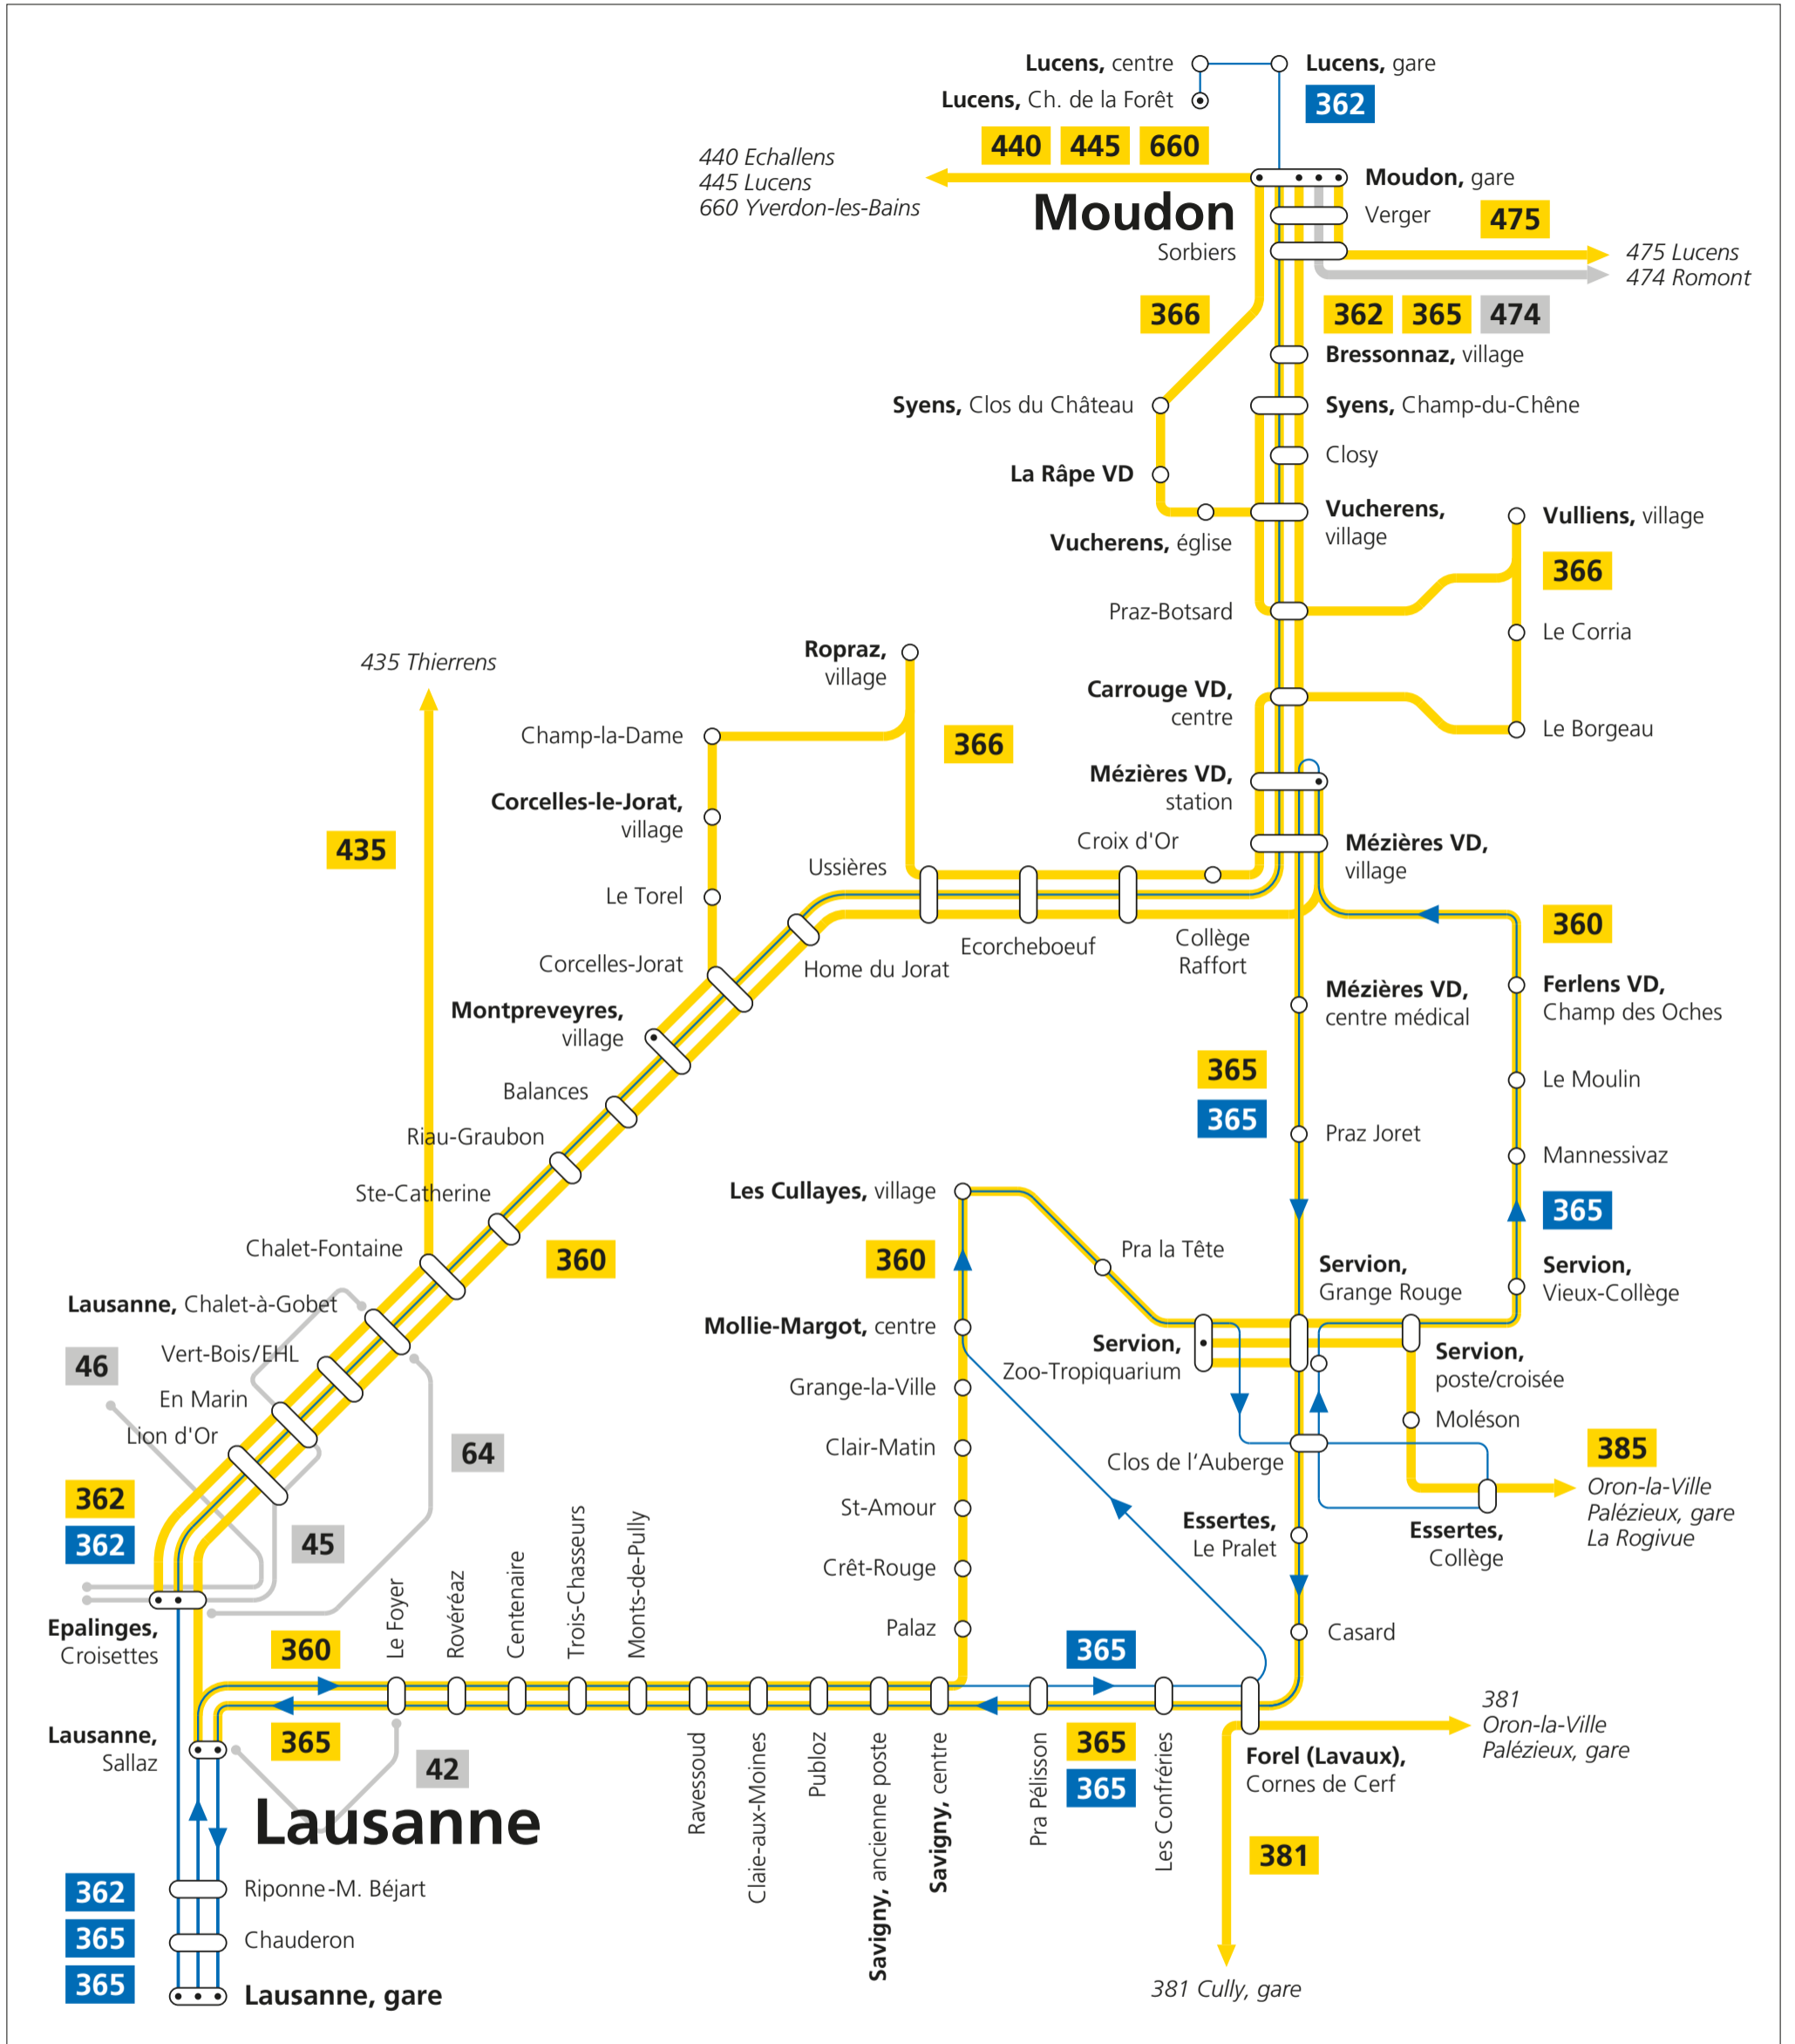

Le Jorat

Valable dès le 11 décembre 2022

— CarPostal
 — Terminus
 — CarPostal, courses nocturnes
 — Bus, autres transporteurs

CarPostal

- 360** Epalinges Croisettes–Montpreveyres–Mézières VD–Ferlens–Servion–Lausanne Sallaz
- 362** Moudon–Mézières VD–Epalinges Croisettes
- 365** Moudon–Mézières VD–Forel (Lavaux)–Savigny–Lausanne Sallaz
- 366** Montpreveyres–Mézières VD–Carrouge VD–Vucherens–Syens VD
- 381** Palézieux–Forel (Lavaux)–Grandvaux–Cully
- 385** Servion–Oron-la-Ville–Palézieux–La Rogivue
- 435** Epalinges–Villars-Tiercelin–Villars-Mendraz–Sottens–Thierrens
- 440** Echallens–Moudon
- 445** Moudon–Villars-le-Comte–Lucens
- 475** Lucens–Chesalles–Moudon
- 660** Yverdon-les-Bains–Thierrens–Moudon

CarPostal courses nocturnes VE/SA et SA/DI uniquement

- 362** Lausanne, gare–Epalinges Croisettes–Montpreveyres–Mézières VD–Moudon–Lucens (aller-retour)
- 365** Lausanne, gare–Lausanne Sallaz–Savigny–Mollie-Margot–Servion–Essertes–Servion–Mézières VD (aller)
- 365** Mézières VD–Servion–Forel (Lavaux)–Savigny–Lausanne Sallaz–Lausanne, gare (retour)

Bus, autres transporteurs

- 42** Lausanne, Sallaz–Lausanne, Le Foyer
- 45** Epalinges, Bois-Murat–Lausanne, Chalet-à-Gobet
- 46** Epalinges, Bois-Murat–Epalinges, Ballègue
- 64** Epalinges, Croisettes–Lausanne, Chalet-à-Gobet–(Vulliette)
- 474** Moudon–Vauderens–Romont FR
- 60** Lausanne, gare–Lausanne, Tunnel–Le Mont-sur-Lausanne–Cugy VD–Morrens VD–Froideville