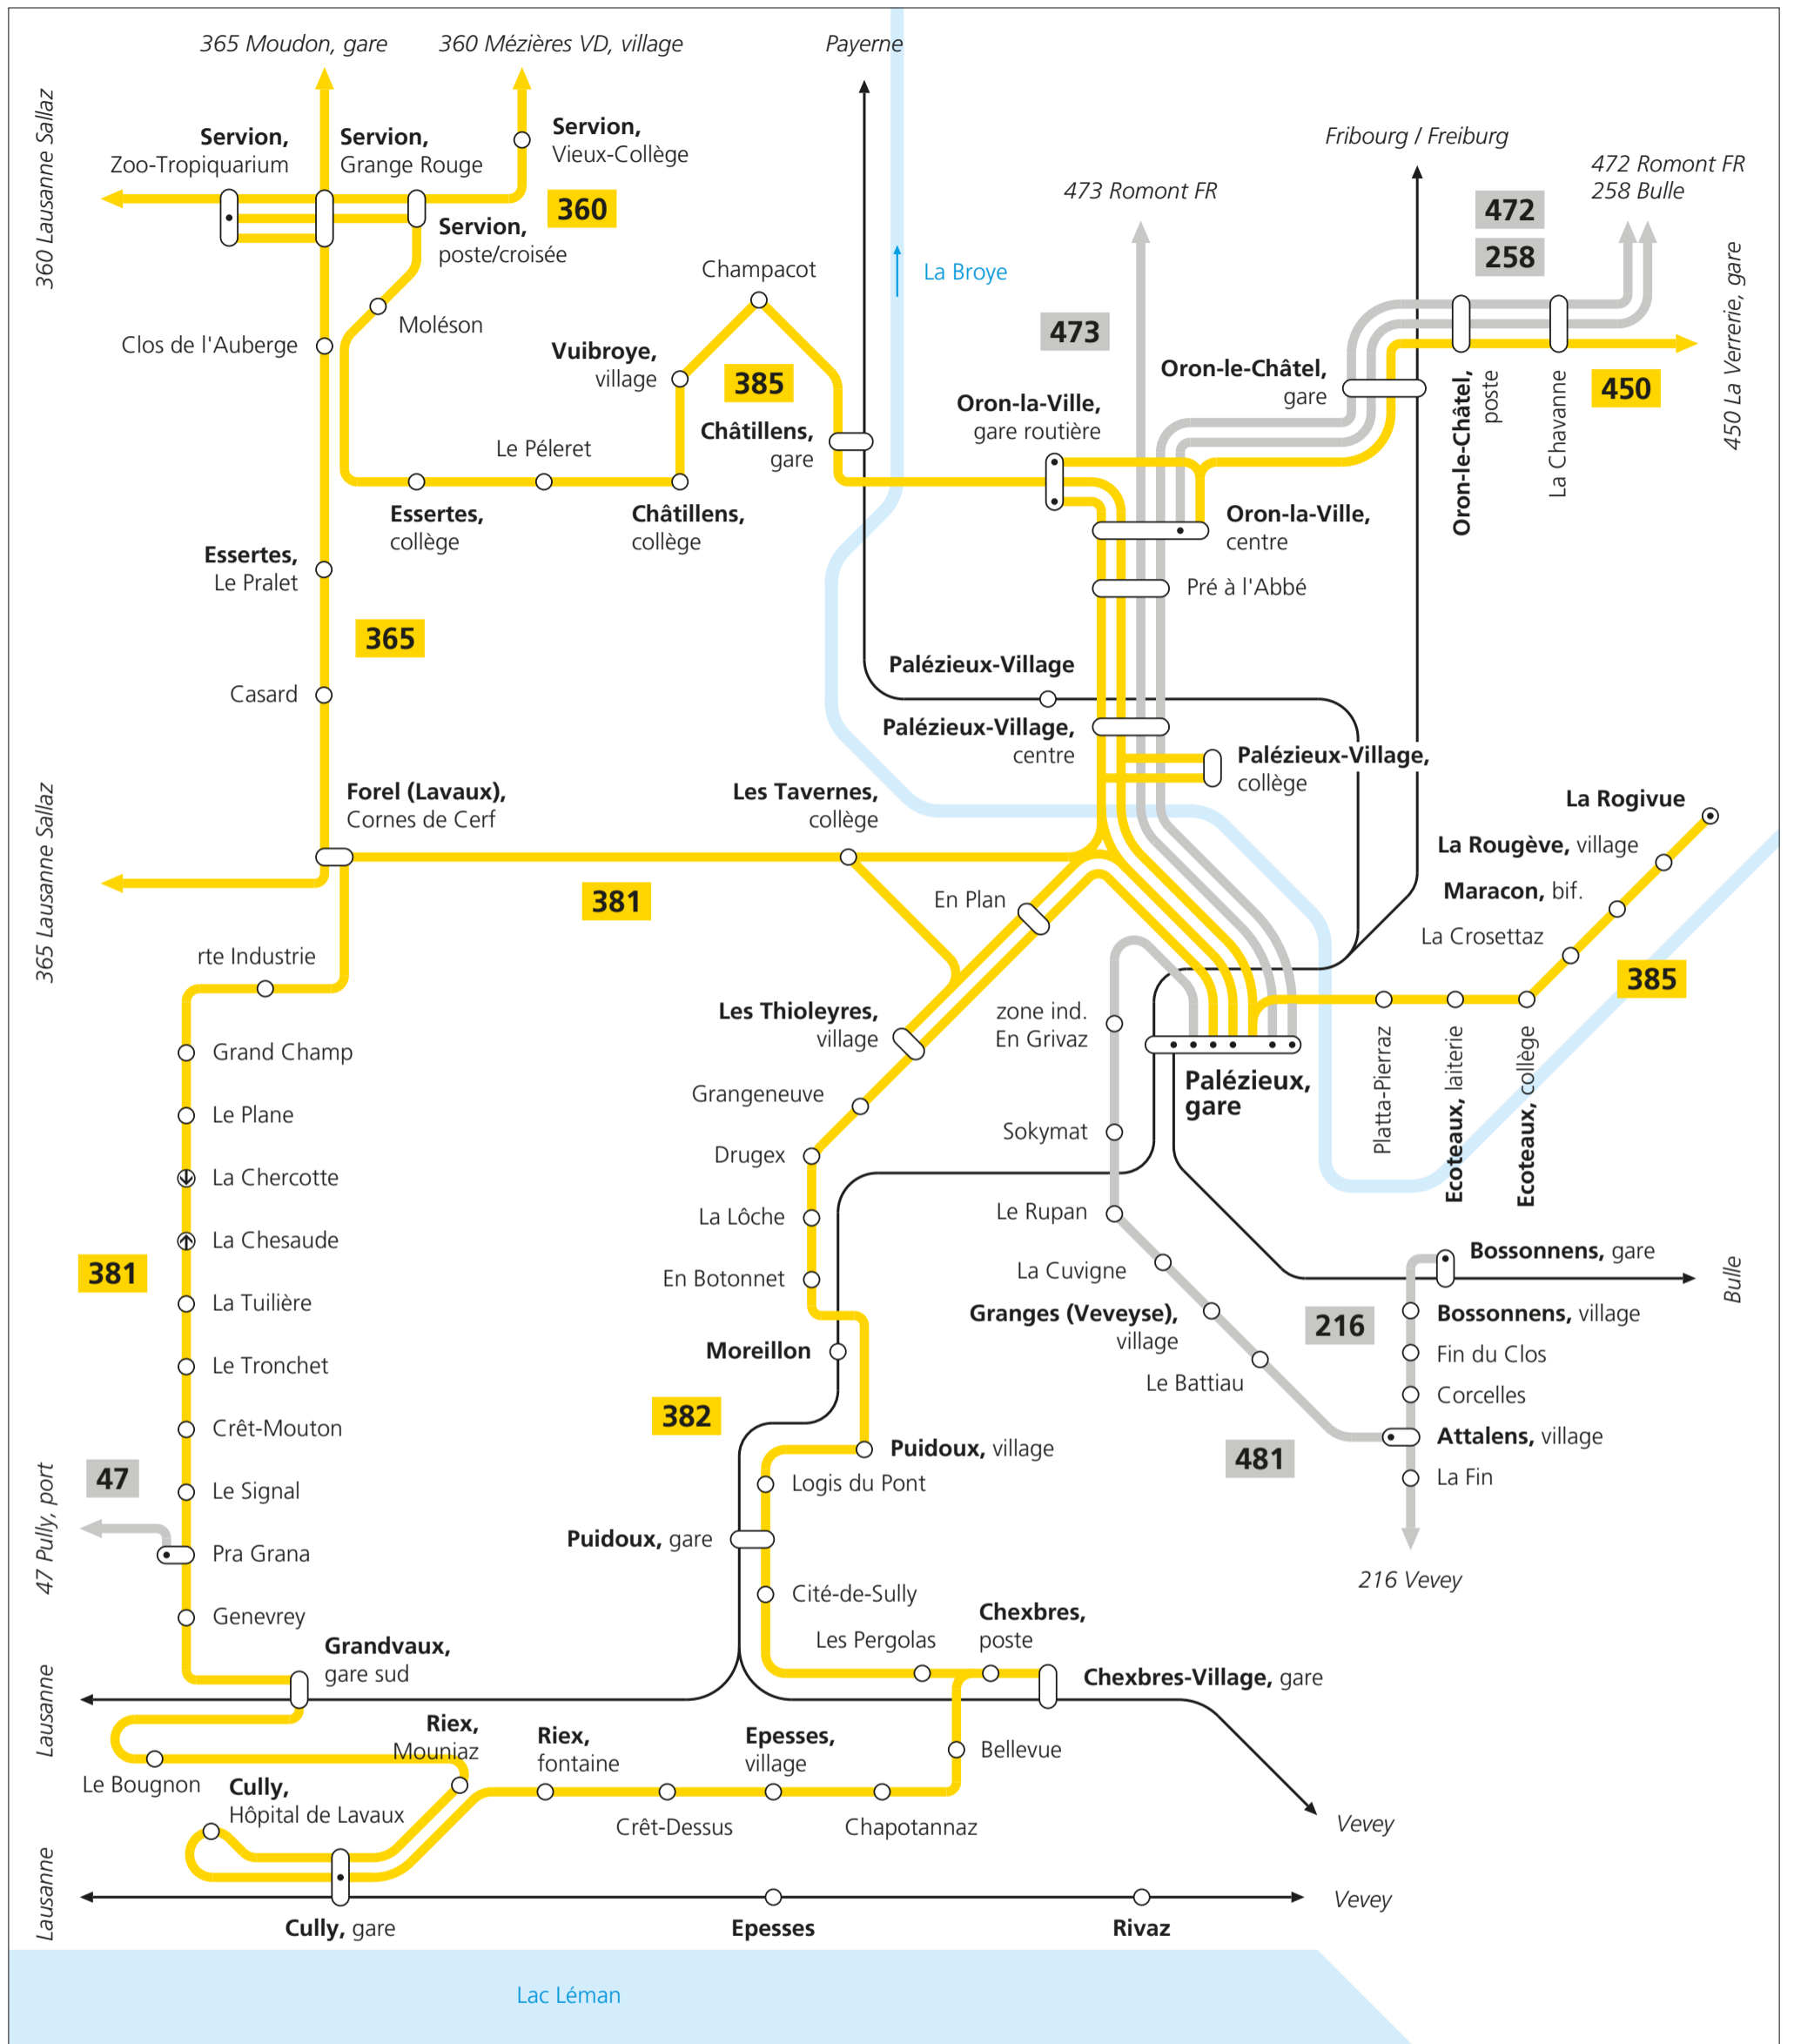

# Palézieux / Lavaux / Oron

Valable dès le 12 décembre 2021

— CarPostal     
 —⊙ Terminus     
 — Bus, autres transporteurs     
 — Train

## CarPostal

- 360** Epalinges Croisettes–Montpreveyres–Mézières VD–Ferlens–Servion–Lausanne Sallaz
- 365** Lausanne Sallaz–Savigny–Forel (Lavaux)–Mézières VD–Moudon
- 381** Palézieux–Forel (Lavaux)–Grandvaux–Cully
- 382** Cully–Chexbres–Puidoux–Palézieux
- 385** Servion–Oron-la-Ville–Palézieux–La Rogivue
- 450** Oron-la-Ville–La Verrerie

## Bus, autres transporteurs

- 47** Pully, port–Grandvaux, Pra Grana
- 216** Vevey–Jongny–Attalens–Bossonnens
- 258** Bulle–Maules–Romanens–Oron-la-Ville
- 472** Romont FR–Bouloz–Palézieux
- 473** Romont FR–Ursy–Palézieux
- 481** Palézieux–Attalens