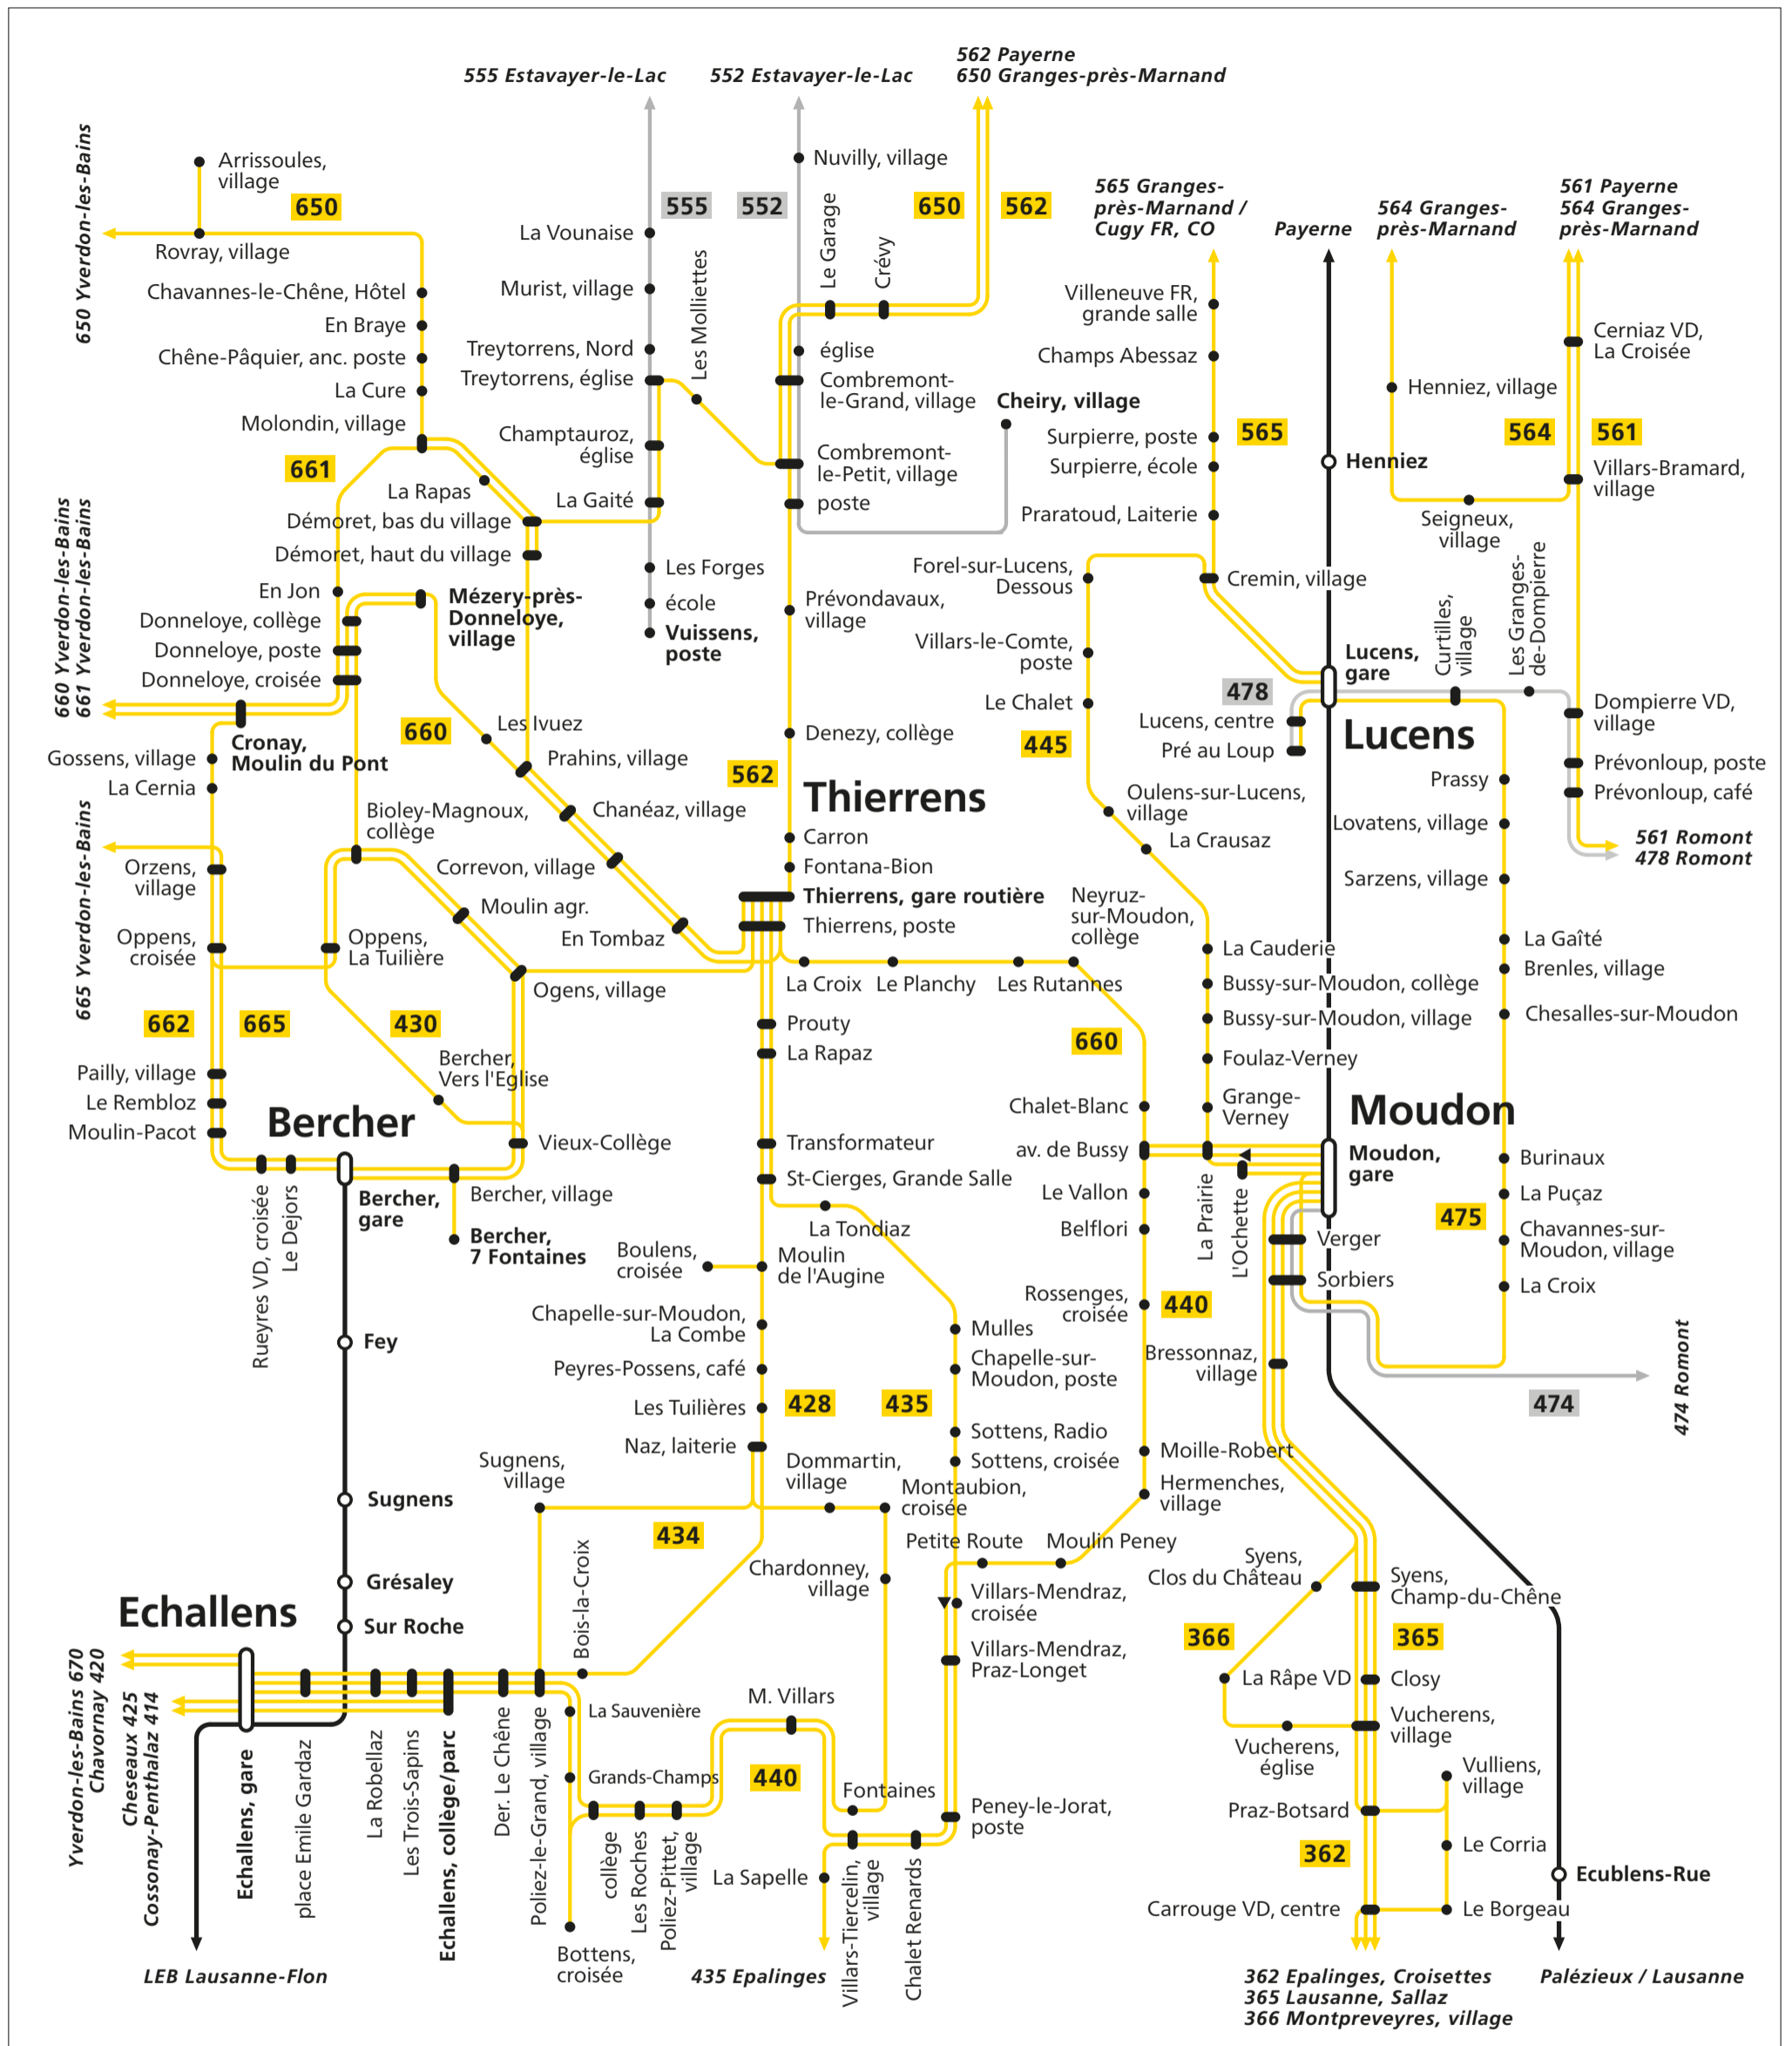

# Thierrens / Moudon / Echallens

Valable dès le 12 décembre 2021

— CarPostal    
 — Bus, autres transporteurs    
 — Train

- |  |   |  |
|--|---|--|
| <b>362</b> Moudon–Mézières VD–Epalinges Croisettes                   | <b>440</b> Echallens–Moudon                                       | <b>660</b> Yverdon-les-Bains–Thierrens–Moudon            |
| <b>365</b> Lausanne Sallaz–Savigny–Forel (Lavaux)–Mézières VD–Moudon | <b>445</b> Moudon–Villars-le-Comte–Lucens                         | <b>661</b> Yverdon-les-Bains–Donneloye–Démoret–Thierrens |
| <b>366</b> Montpreveyres–Mézières VD–Carrouge VD–Vucherens–Syens     | <b>475</b> Lucens–Chesalles–Moudon                                | <b>662</b> Bercher–Cronay, Moulin du Pont                |
| <b>428</b> Echallens–Thierrens                                       | <b>561</b> Romont FR–Sédeilles–Payerne                            | <b>665</b> Yverdon-les-Bains–Ursins–Bercher              |
| <b>430</b> Thierrens–Bercher–Donneloye                               | <b>562</b> Payerne–Combremont-le-Petit–Thierrens                  | <b>474</b> Romont FR–Vauderens–Moudon                    |
| <b>434</b> Echallens–Poliez-Pittet                                   | <b>564</b> Granges-près-Marnand–Trey / Henniez–Seigneux–Sédeilles | <b>478</b> Romont FR–Hennens–Lucens                      |
| <b>435</b> Thierrens–Epalinges                                       | <b>565</b> Lucens–Granges-près-Marnand –Cugy FR, CO               | <b>552</b> Estavayer-le-Lac–Cugy FR–Combremont-le-Grand  |
|  | <b>650</b> Yverdon-les-Bains–Yvonand–Démoret–Granges-près-Marnand | <b>555</b> Estavayer-le-Lac–Murist–Vuissens              |