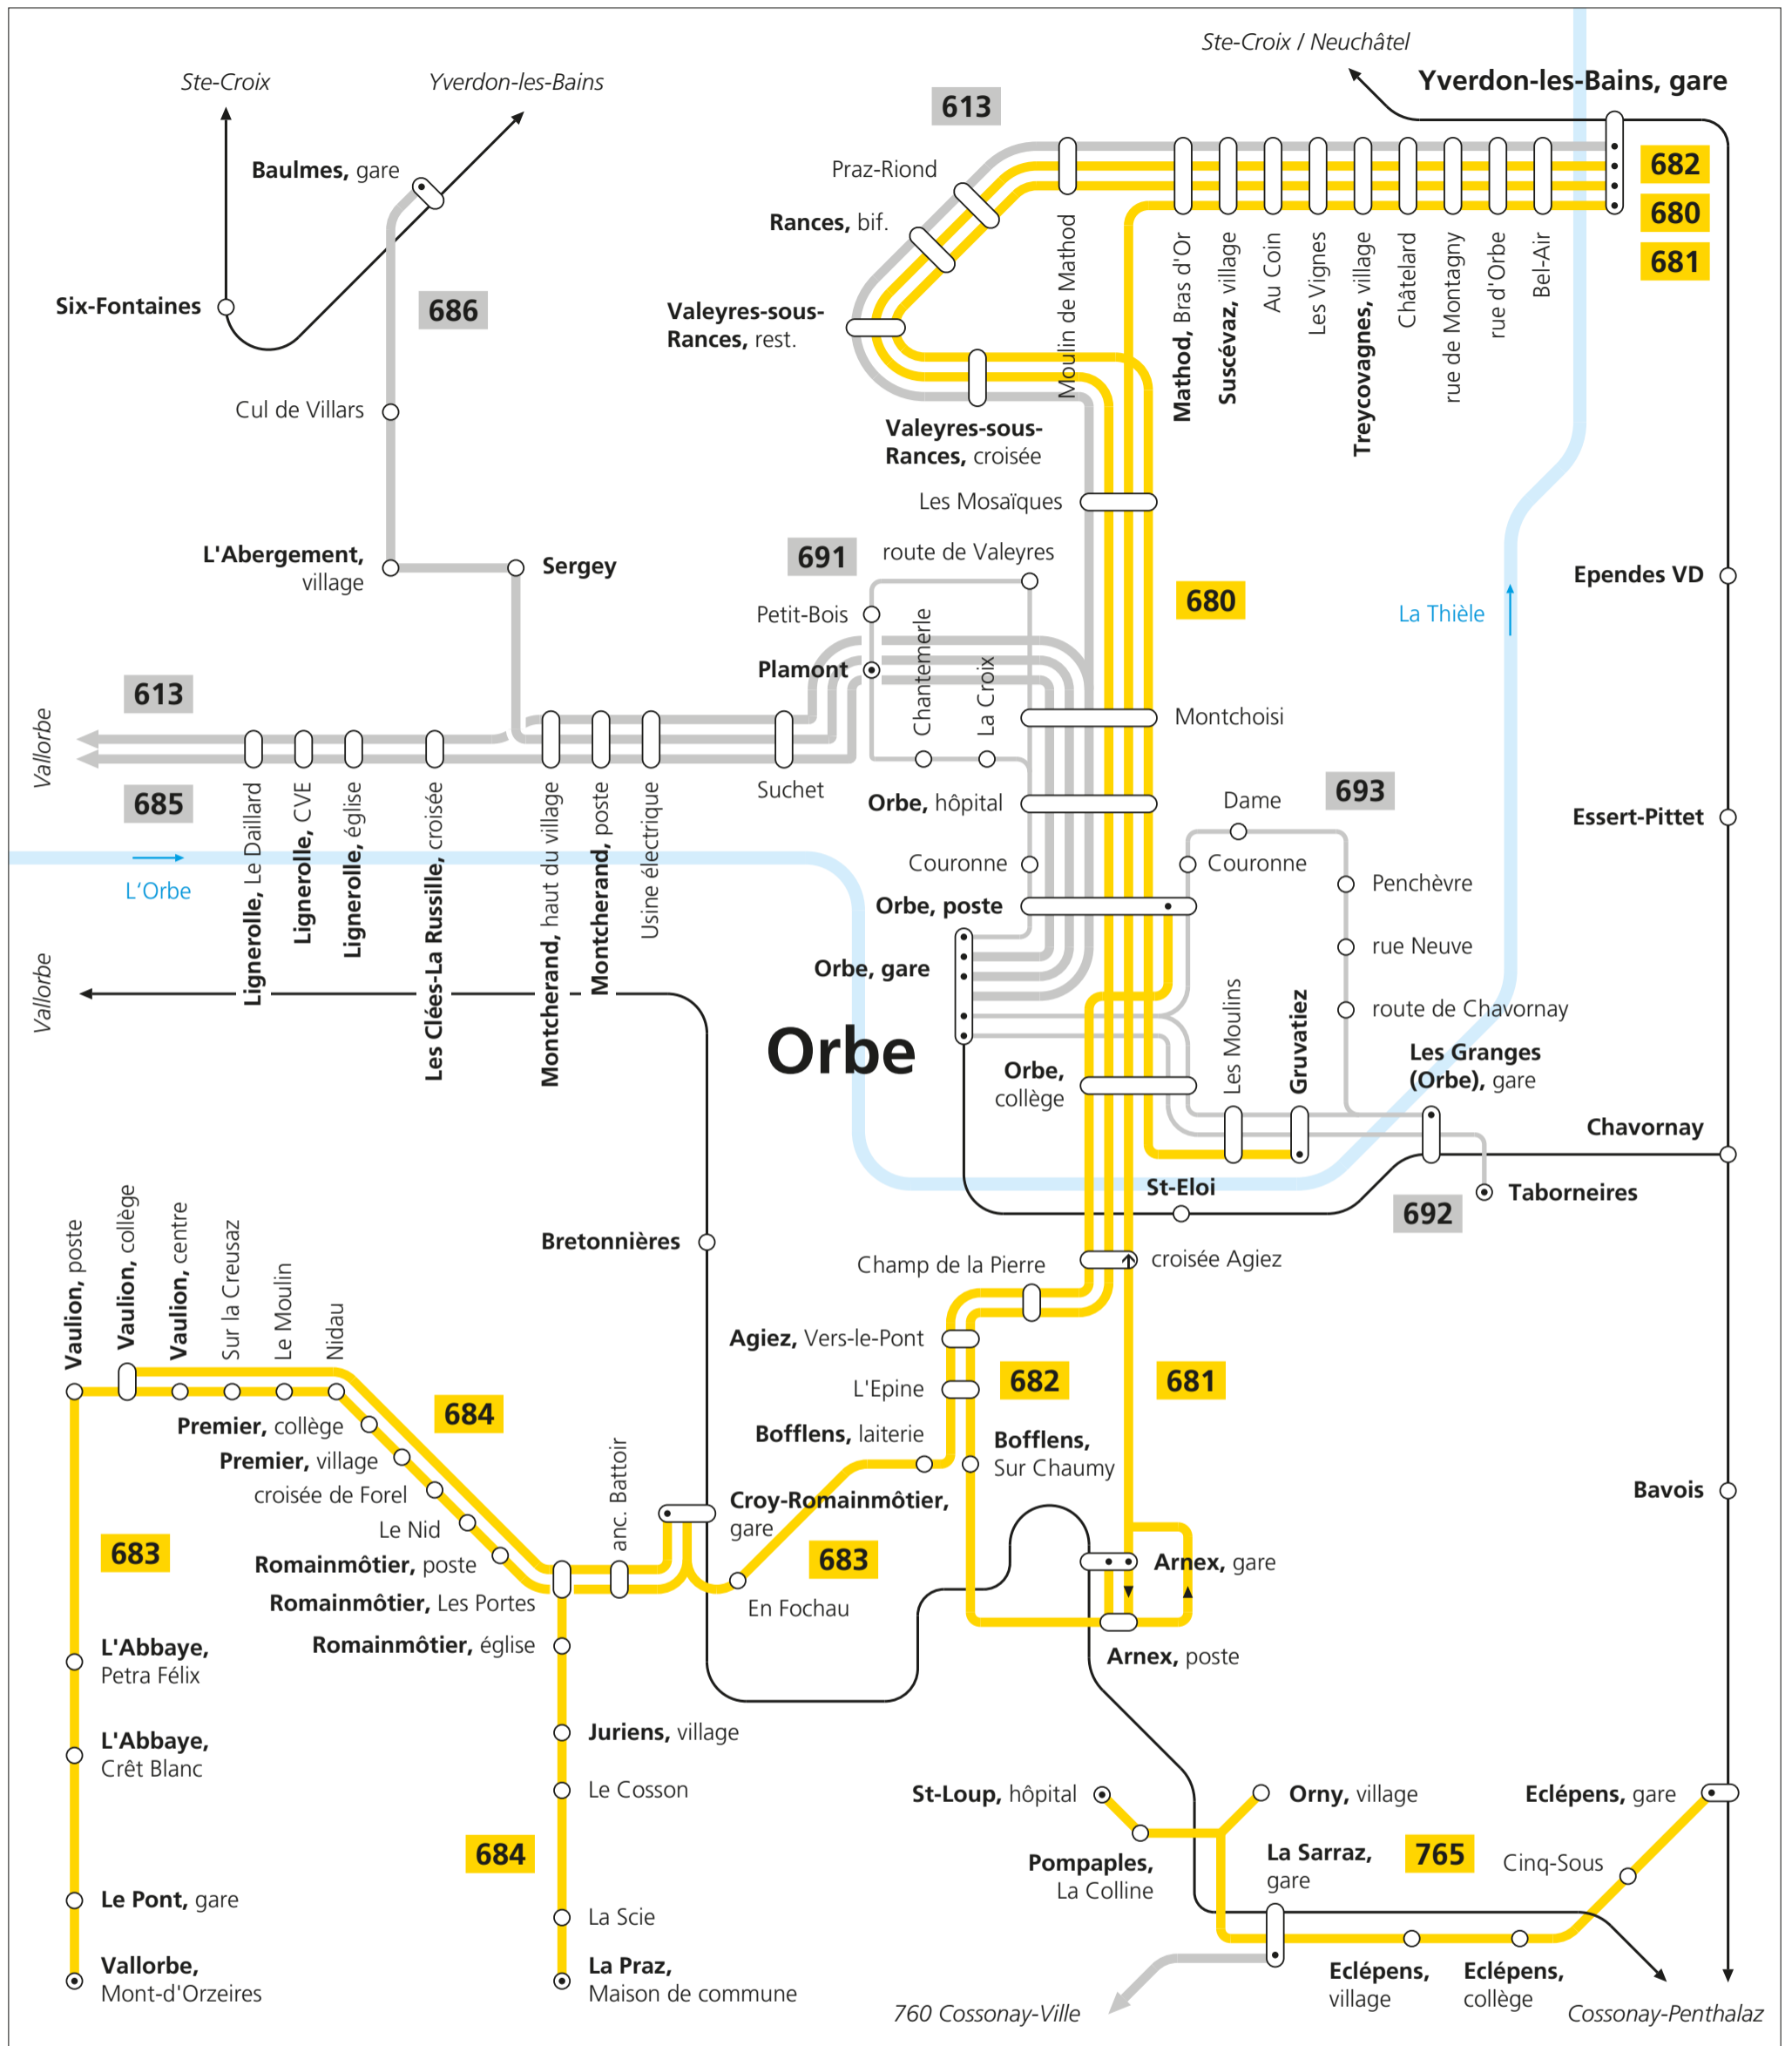

Yverdon-les-Bains / Orbe

Valable dès le 12 décembre 2021

— CarPostal
 — ⊙ Terminus
 — Bus, autres transporteurs
 — Train

CarPostal

- 765** Eclépens–La Sarraz–St-Loup
- 680** Yverdon-les-Bains–Orbe, poste–Orbe, Gruvatiez
- 681** Yverdon-les-Bains–Orbe–Arnex
- 682** Yverdon-les-Bains–Valeyres-sous-Rances–Orbe–Agiez–Arnex
- 683** Orbe–Croy-Romainmôtier–Vaulion–Le Pont (–Vallorbe, Mont-d’Orzeires)
- 684** Croy-Romainmôtier–La Praz–Vaulion, collège

Bus, autres transporteurs

- 613** Yverdon-les-Bains–Orbe–Vallorbe
- 685** Orbe–Ballaignes–Vallorbe
- 686** Orbe–Baulmes
- 691** Orbe, gare–Orbe, Plamont
- 692** Orbe, gare–Taborneires
- 693** Orbe, gare–Les Granges, gare