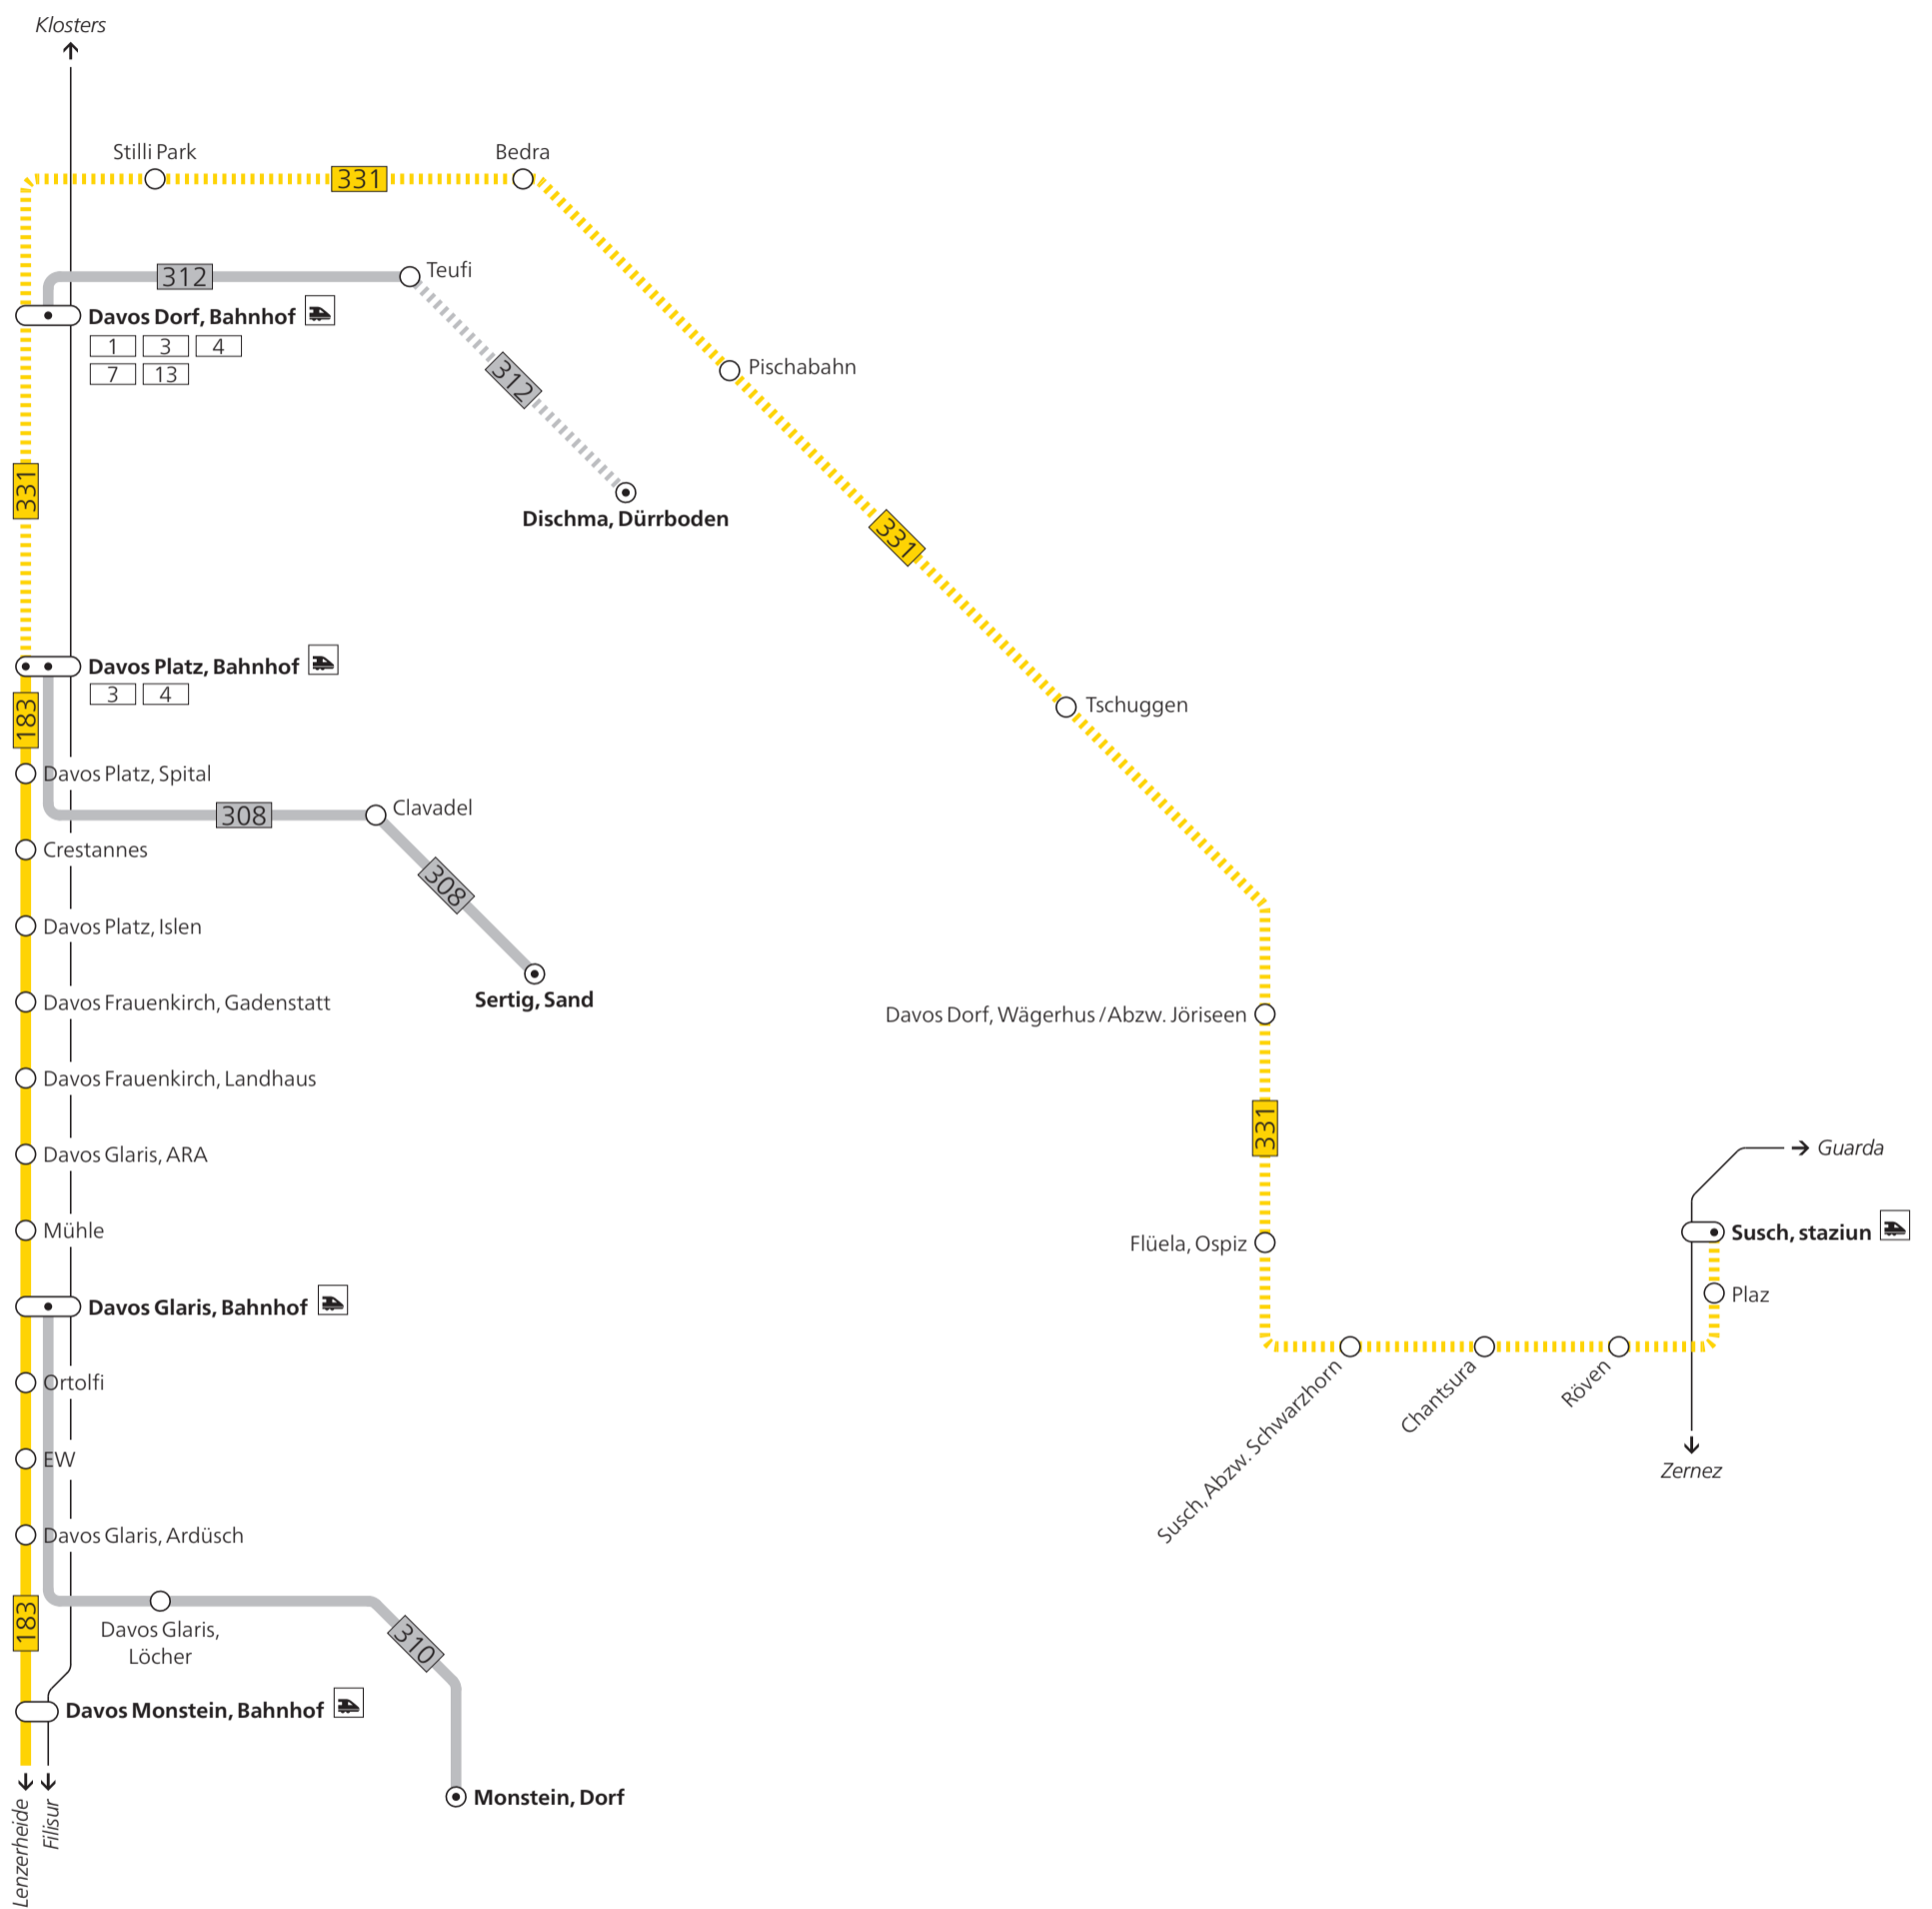

Linie 331

Flüela

	PostAuto
	Saisonale Linie
	Linien VBD
	Bahnlinie
	Endhaltestelle
	Halt nur in angegebener Richtung
	Anschluss auf PostAuto-Linien
	Anschluss auf andere Linien