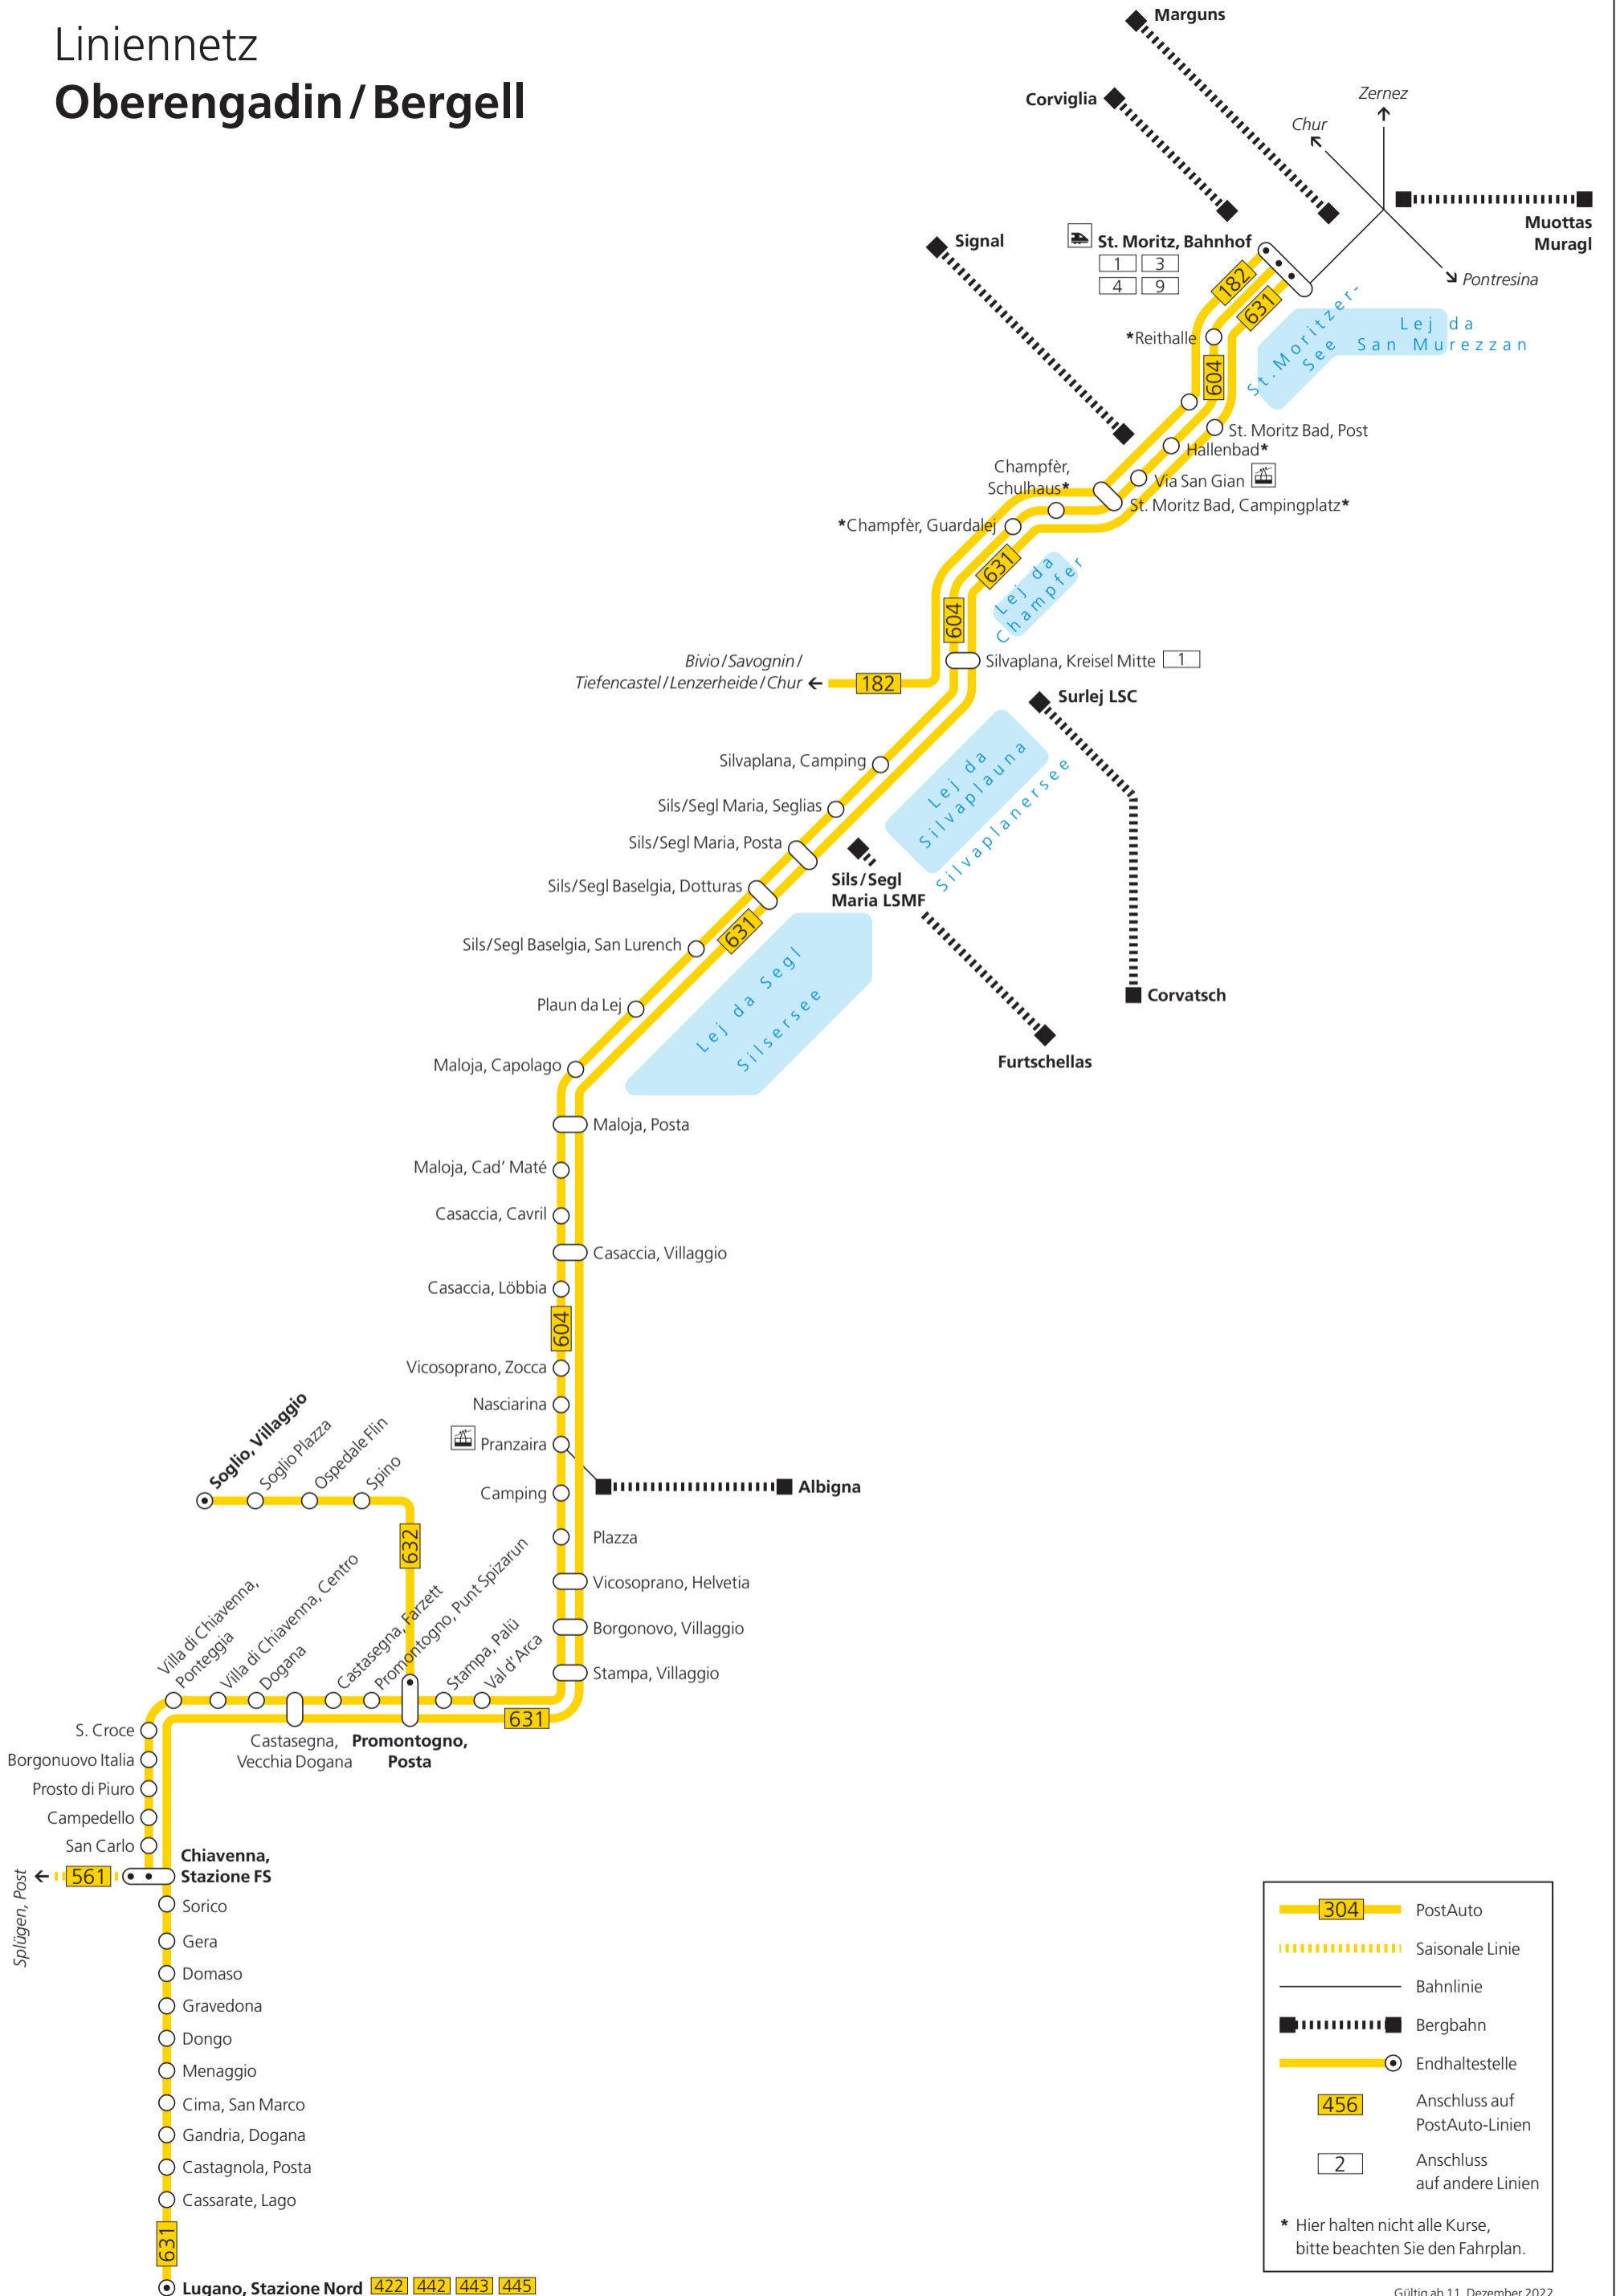

# Liniennetz Oberengadin / Bergell

	304	PostAuto
		Saisonale Linie
		Bahnlinie
		Bergbahn
		Endhaltestelle
	456	Anschluss auf PostAuto-Linien
	2	Anschluss auf andere Linien

\* Hier halten nicht alle Kurse, bitte beachten Sie den Fahrplan.