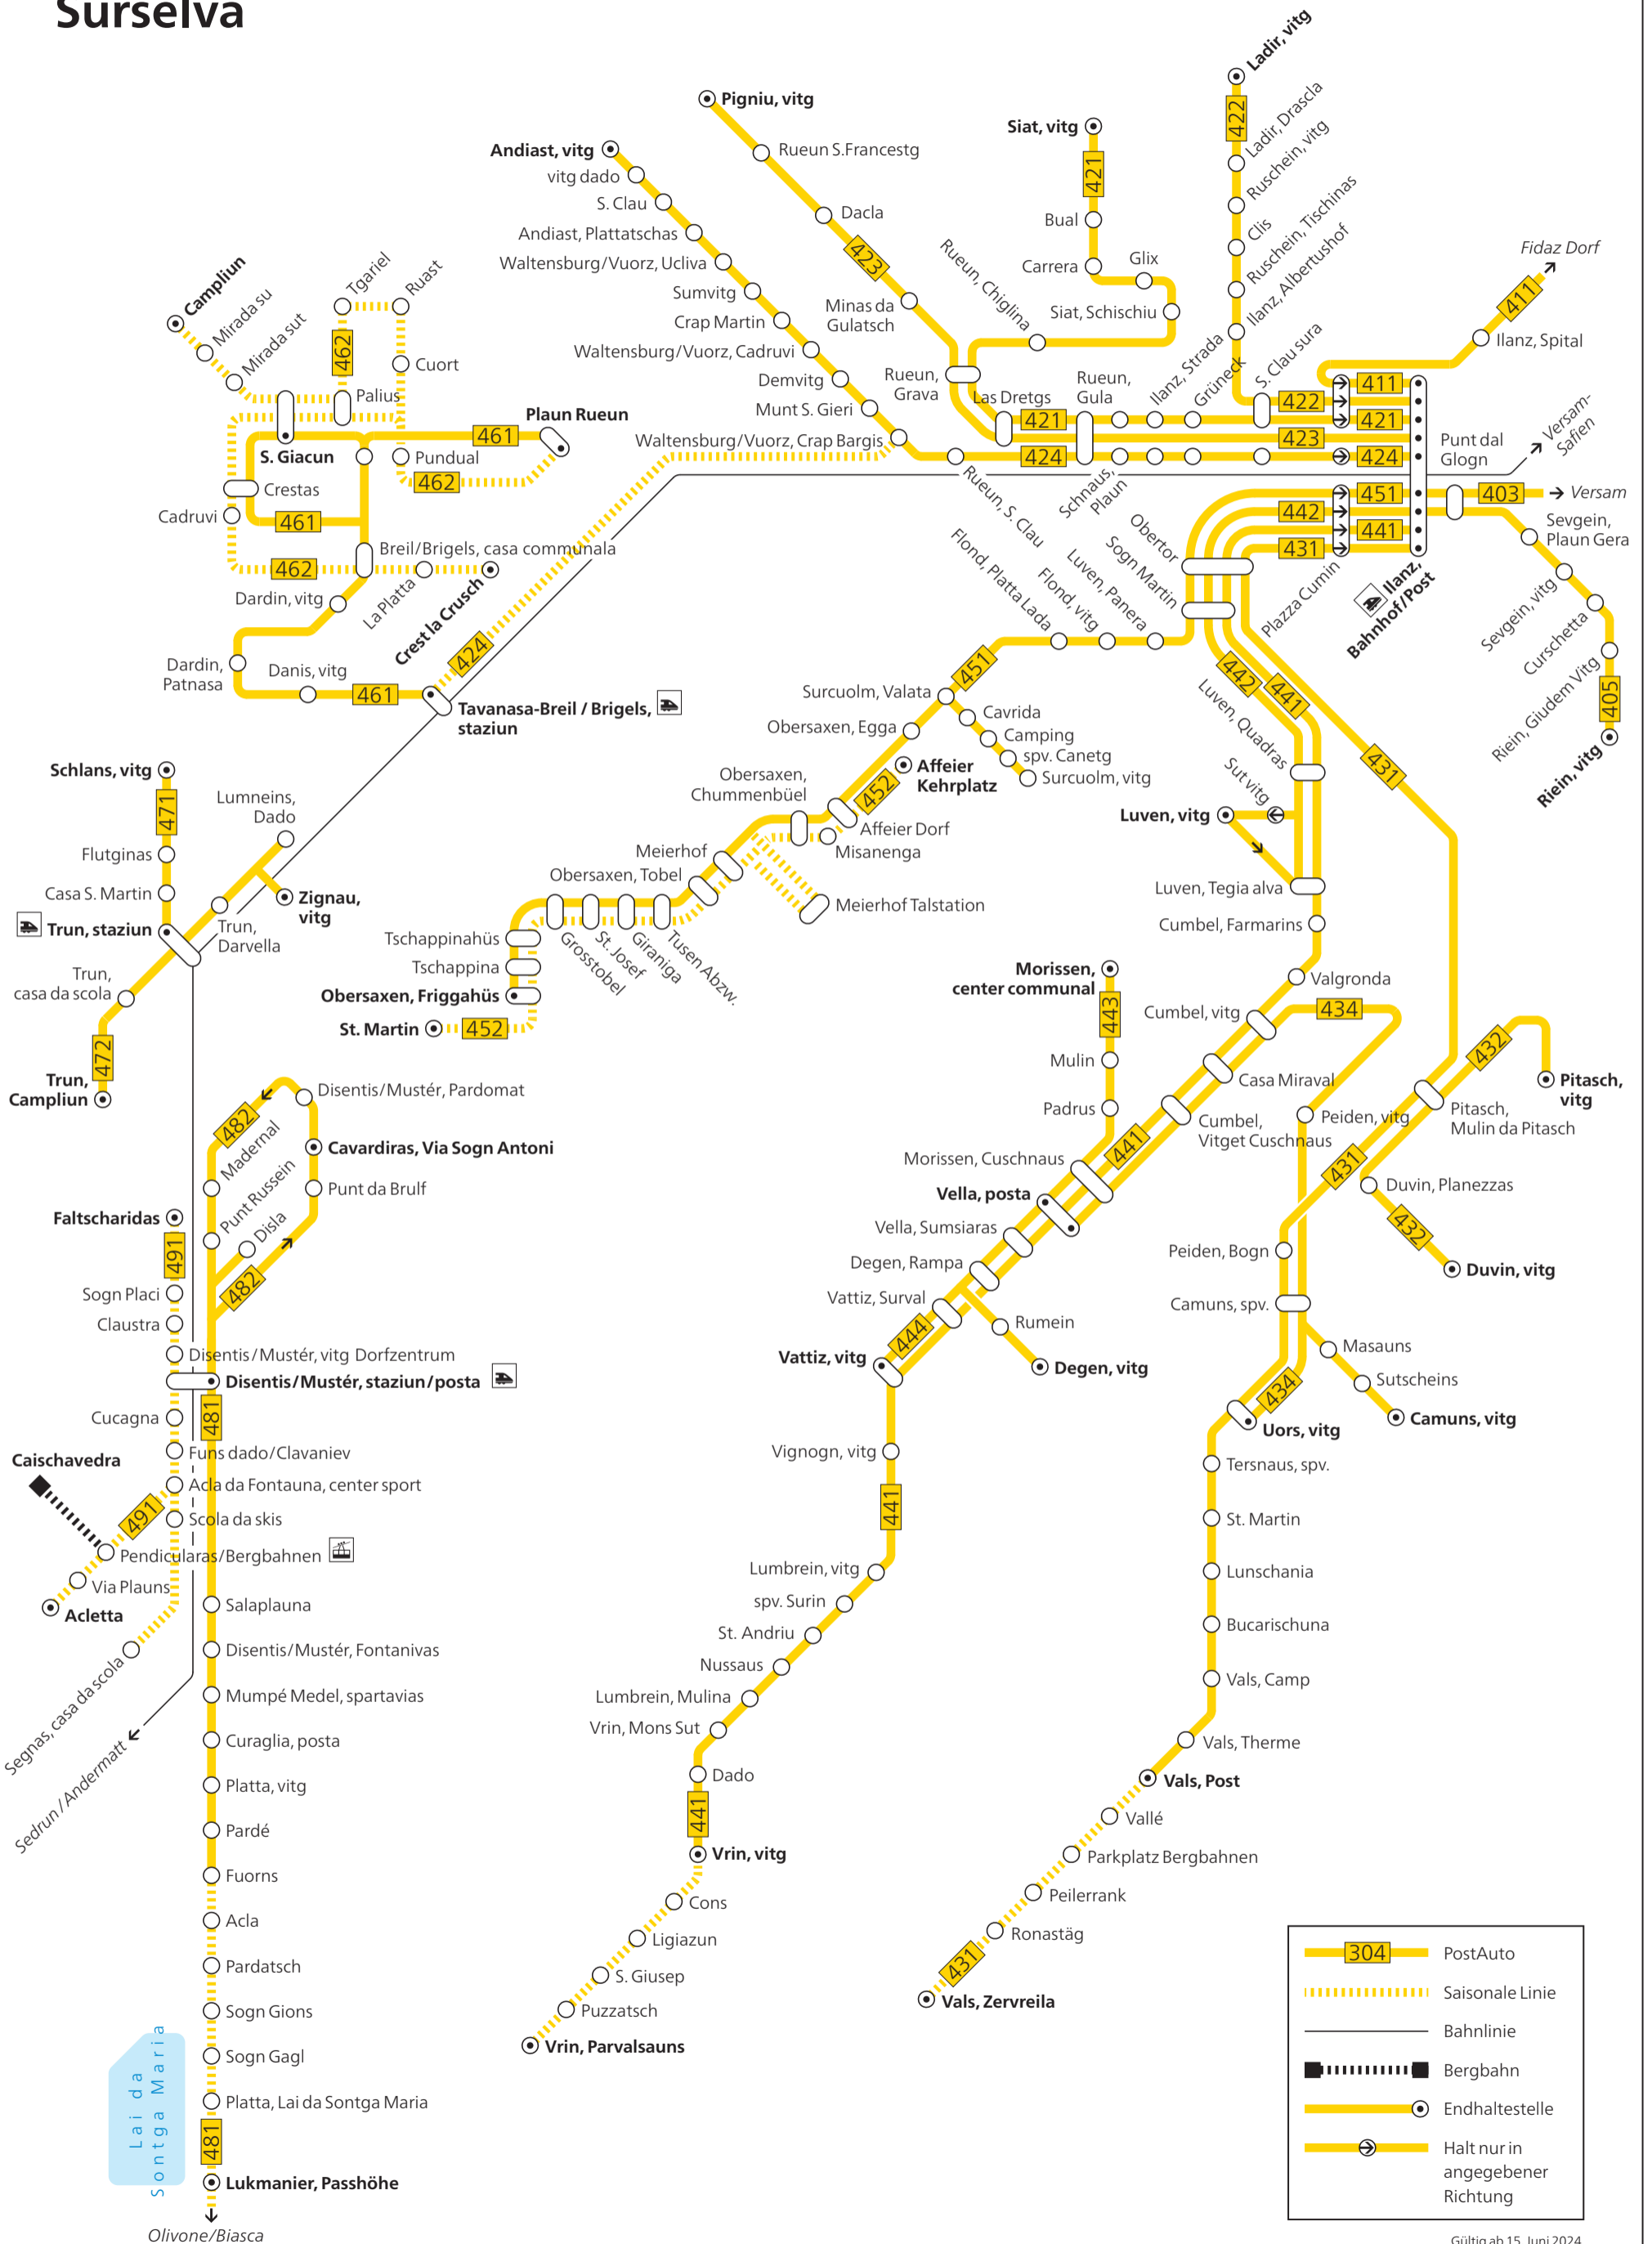

Liniennetz Surselva

	PostAuto
	Saisonale Linie
	Bahnlinie
	Bergbahn
	Endhaltestelle
	Halt nur in angegebener Richtung