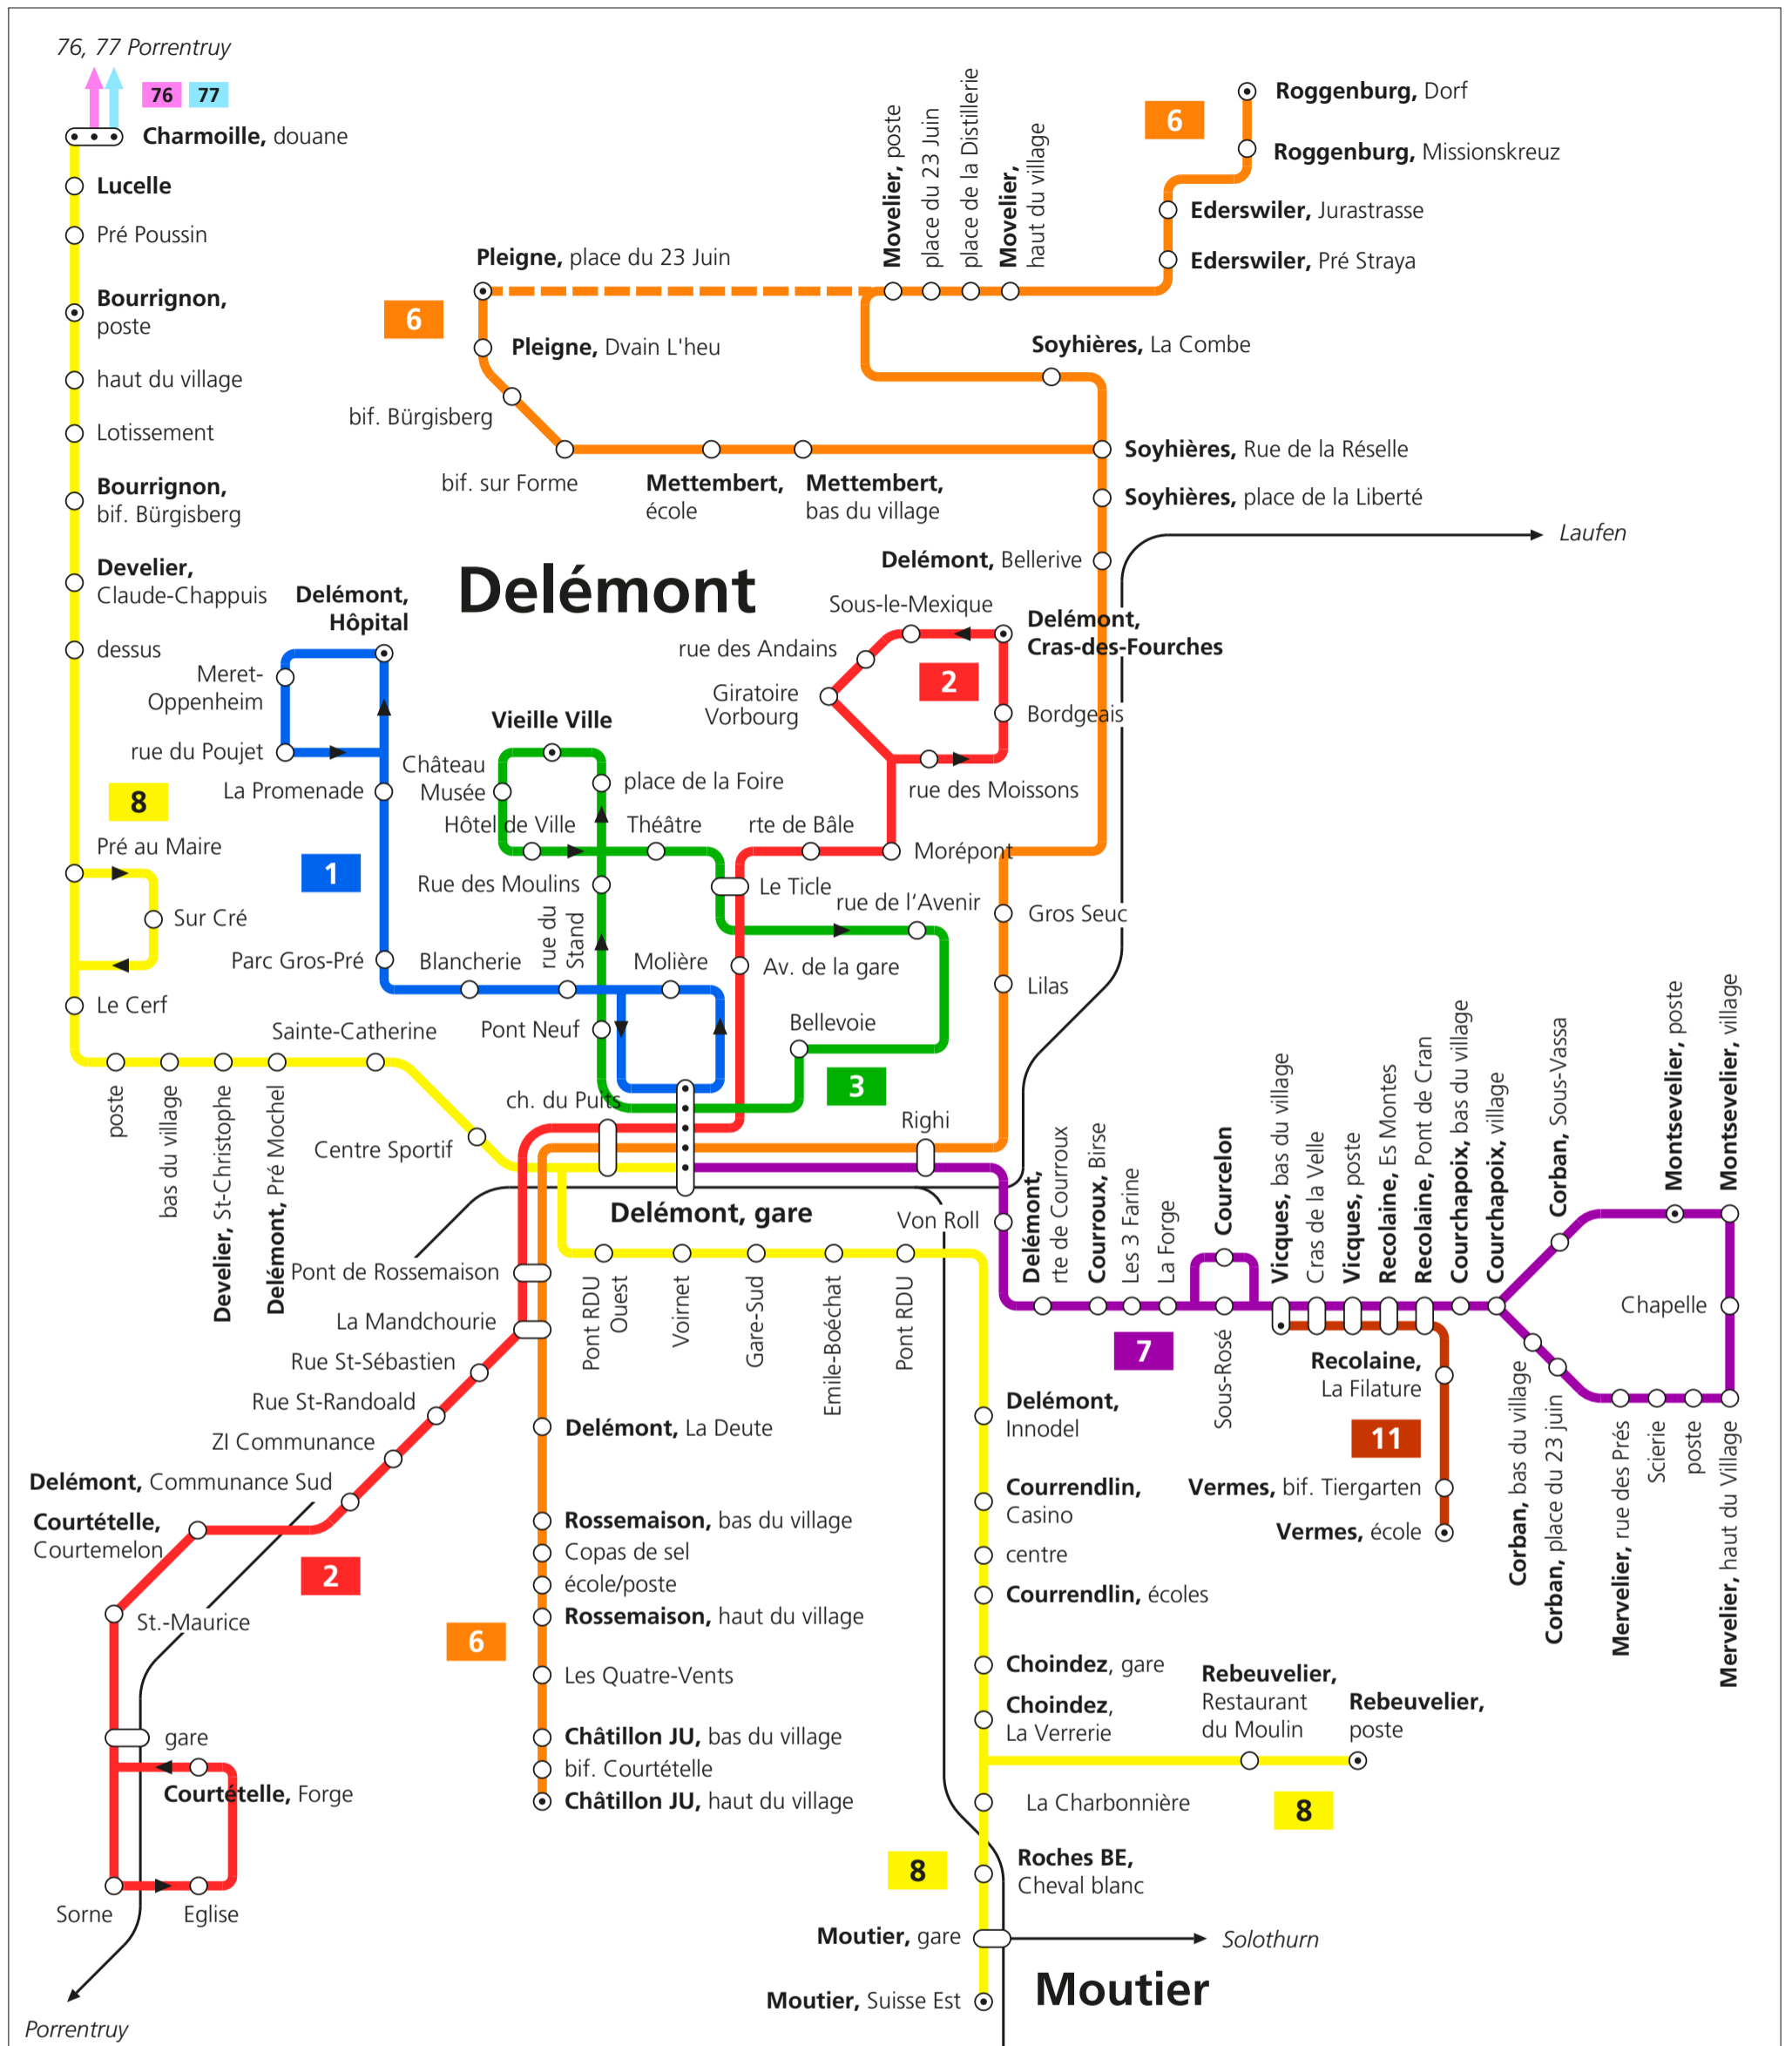

Plan du réseau de transports publics dans l'agglomération de Delémont

Valable dès le 12 décembre 2021

— Bus
 —○— Terminus
 - - - - - Desserte irrégulière
 — Train

- MOBIJU**
- 1 Delémont, Gare - Hôpital
 - 2 Cras-des-Fourches - Delémont gare - Communance - Courtételle
 - 3 Delémont, Gare - Vieille ville
 - 6 Châtillon - Delémont - Soyhières - Pleigne / Roggenbourg
 - 7 Delémont - Vicques - Montsevelier
 - 8 Charmoille - Bourrignon - Develier - Delémont - Courrendlin - Moutier / Rebeuvelier
 - 11 Vicques - Vermes
 - 76 Porrentruy - Courgenay - Asuel - Charmoille
 - 77 Porrentruy - Alle - Charmoille