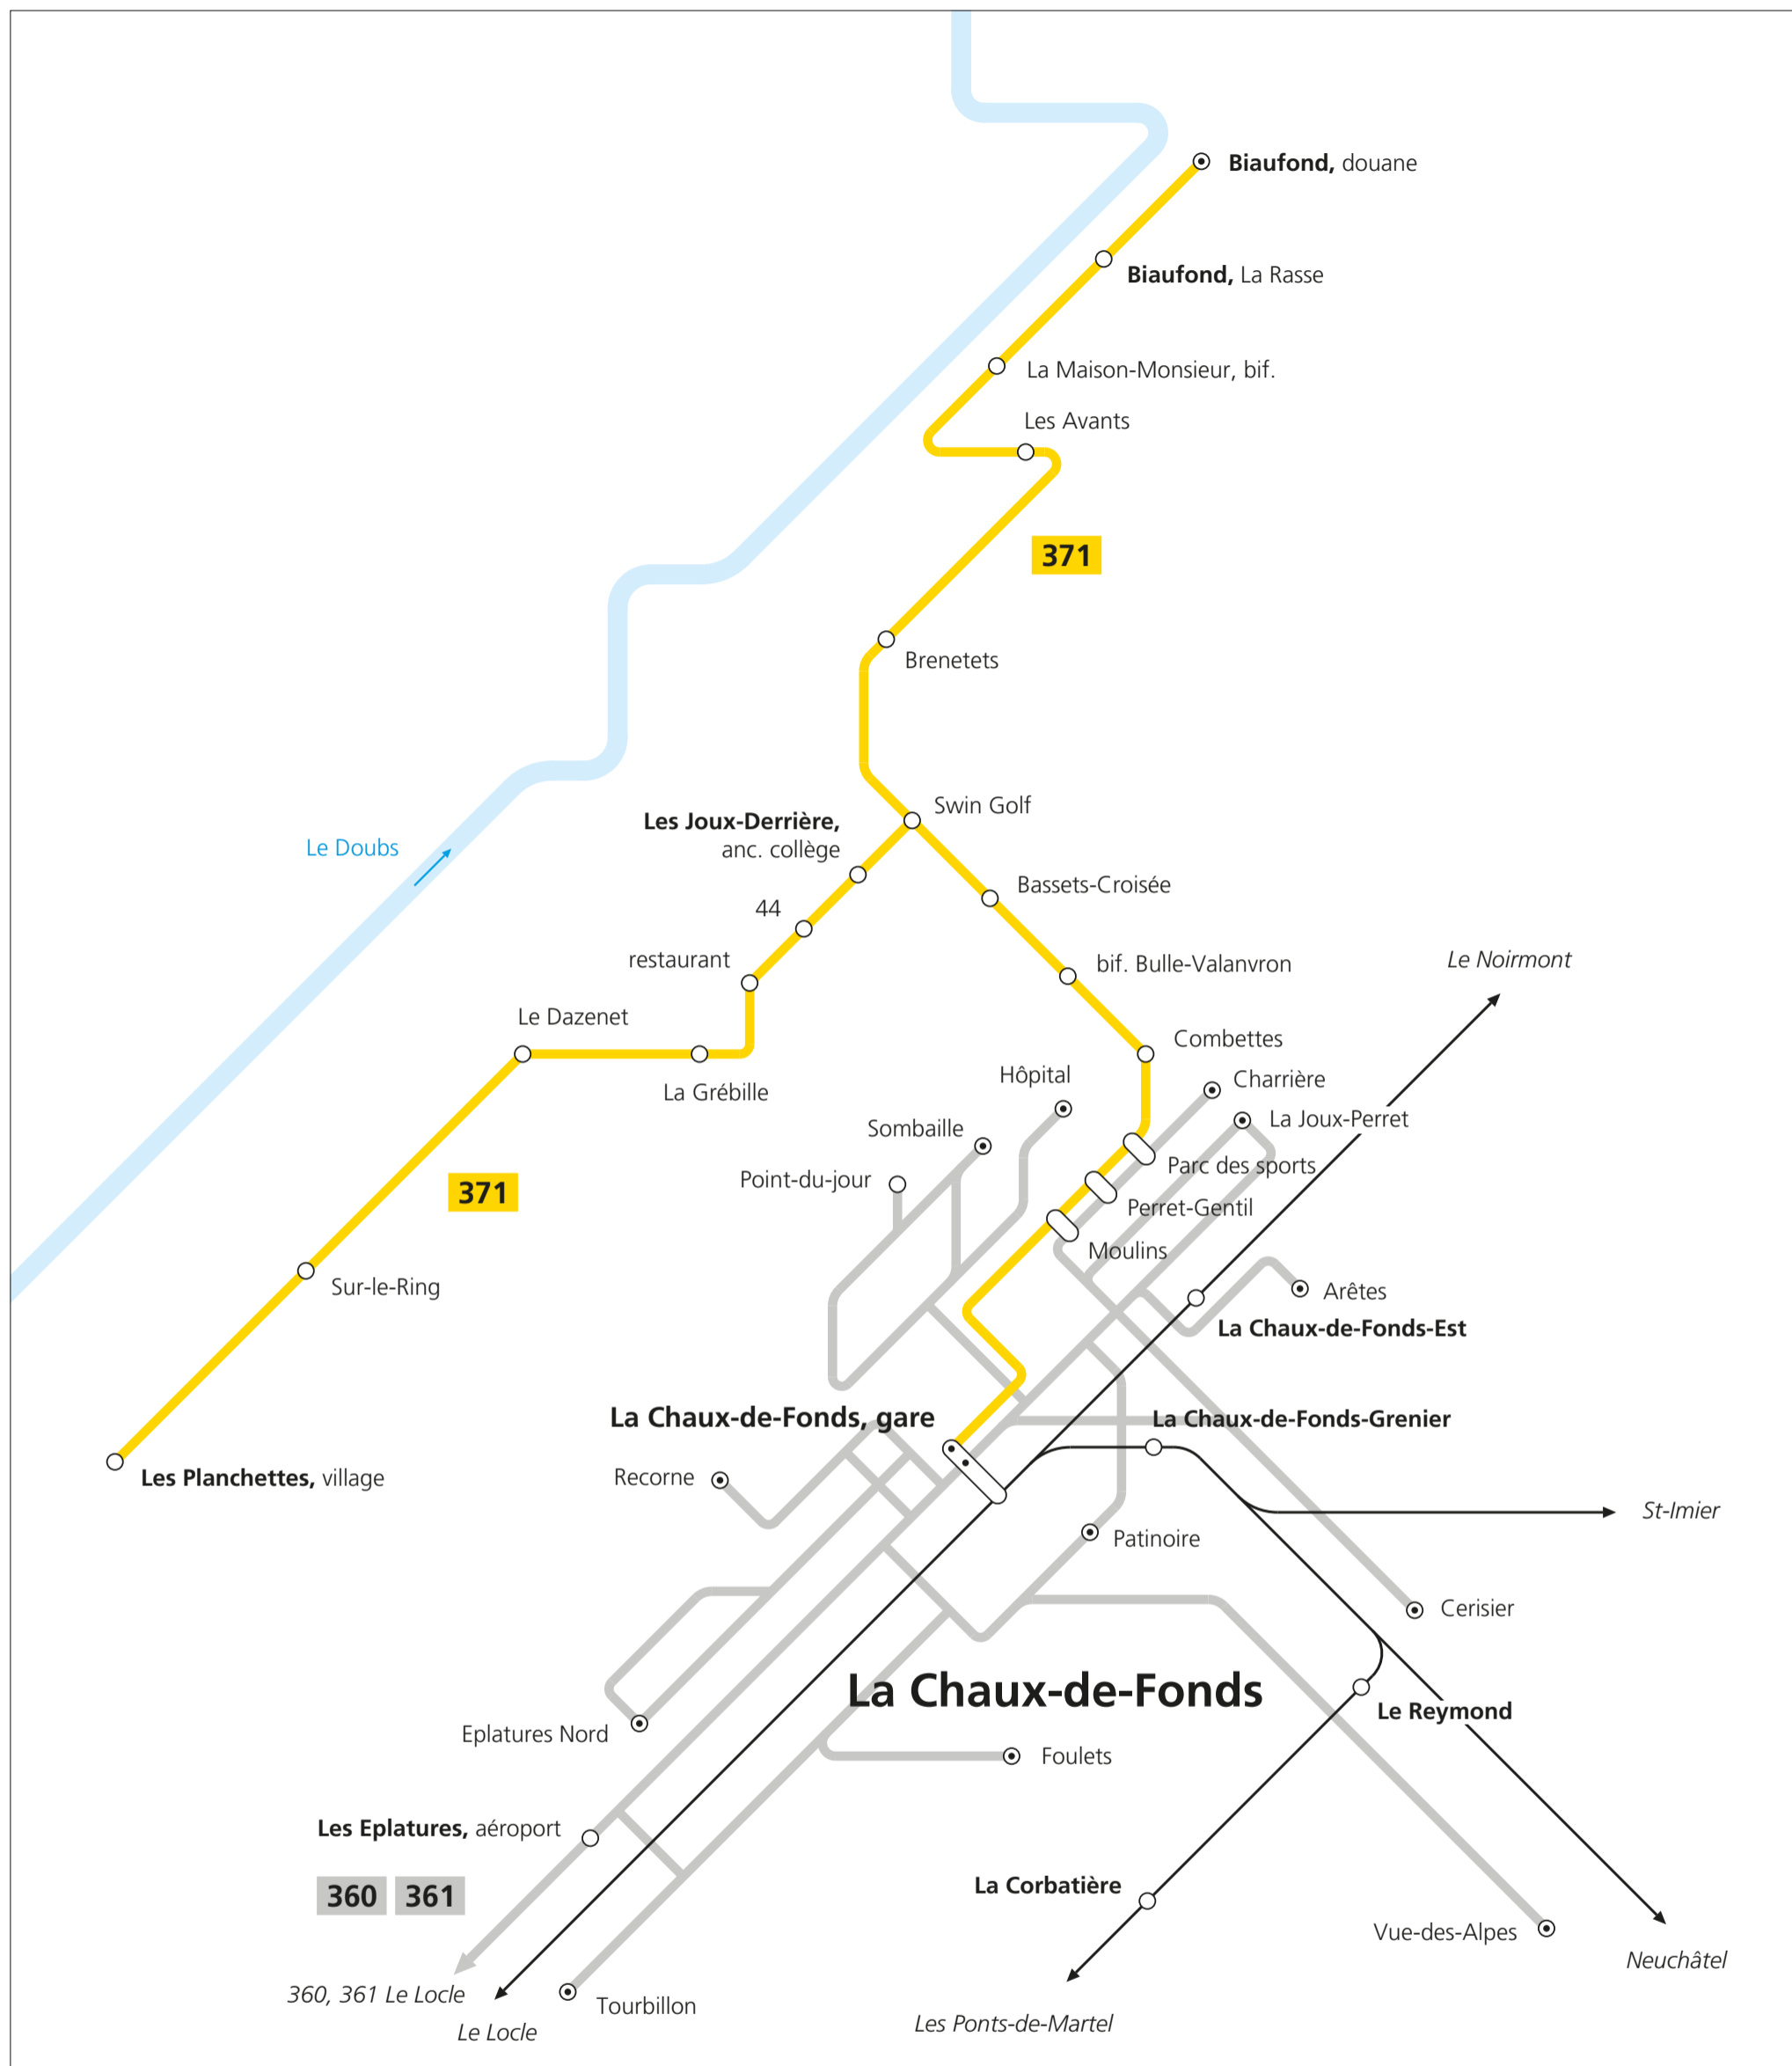

Chaux-de-Fonds

Valable dès le 10 décembre 2023

— CarPostal
 — ⊙ Terminus
 — Bus, autres transporteurs
 — Train

CarPostal

371 La Chaux-de-Fonds–Les Planchettes–Biaufond

Bus, autres transporteurs

360 La Chaux-de-Fonds–Le Locle (direct)

361 La Chaux-de-Fonds–Le Locle (par Zones industrielles)