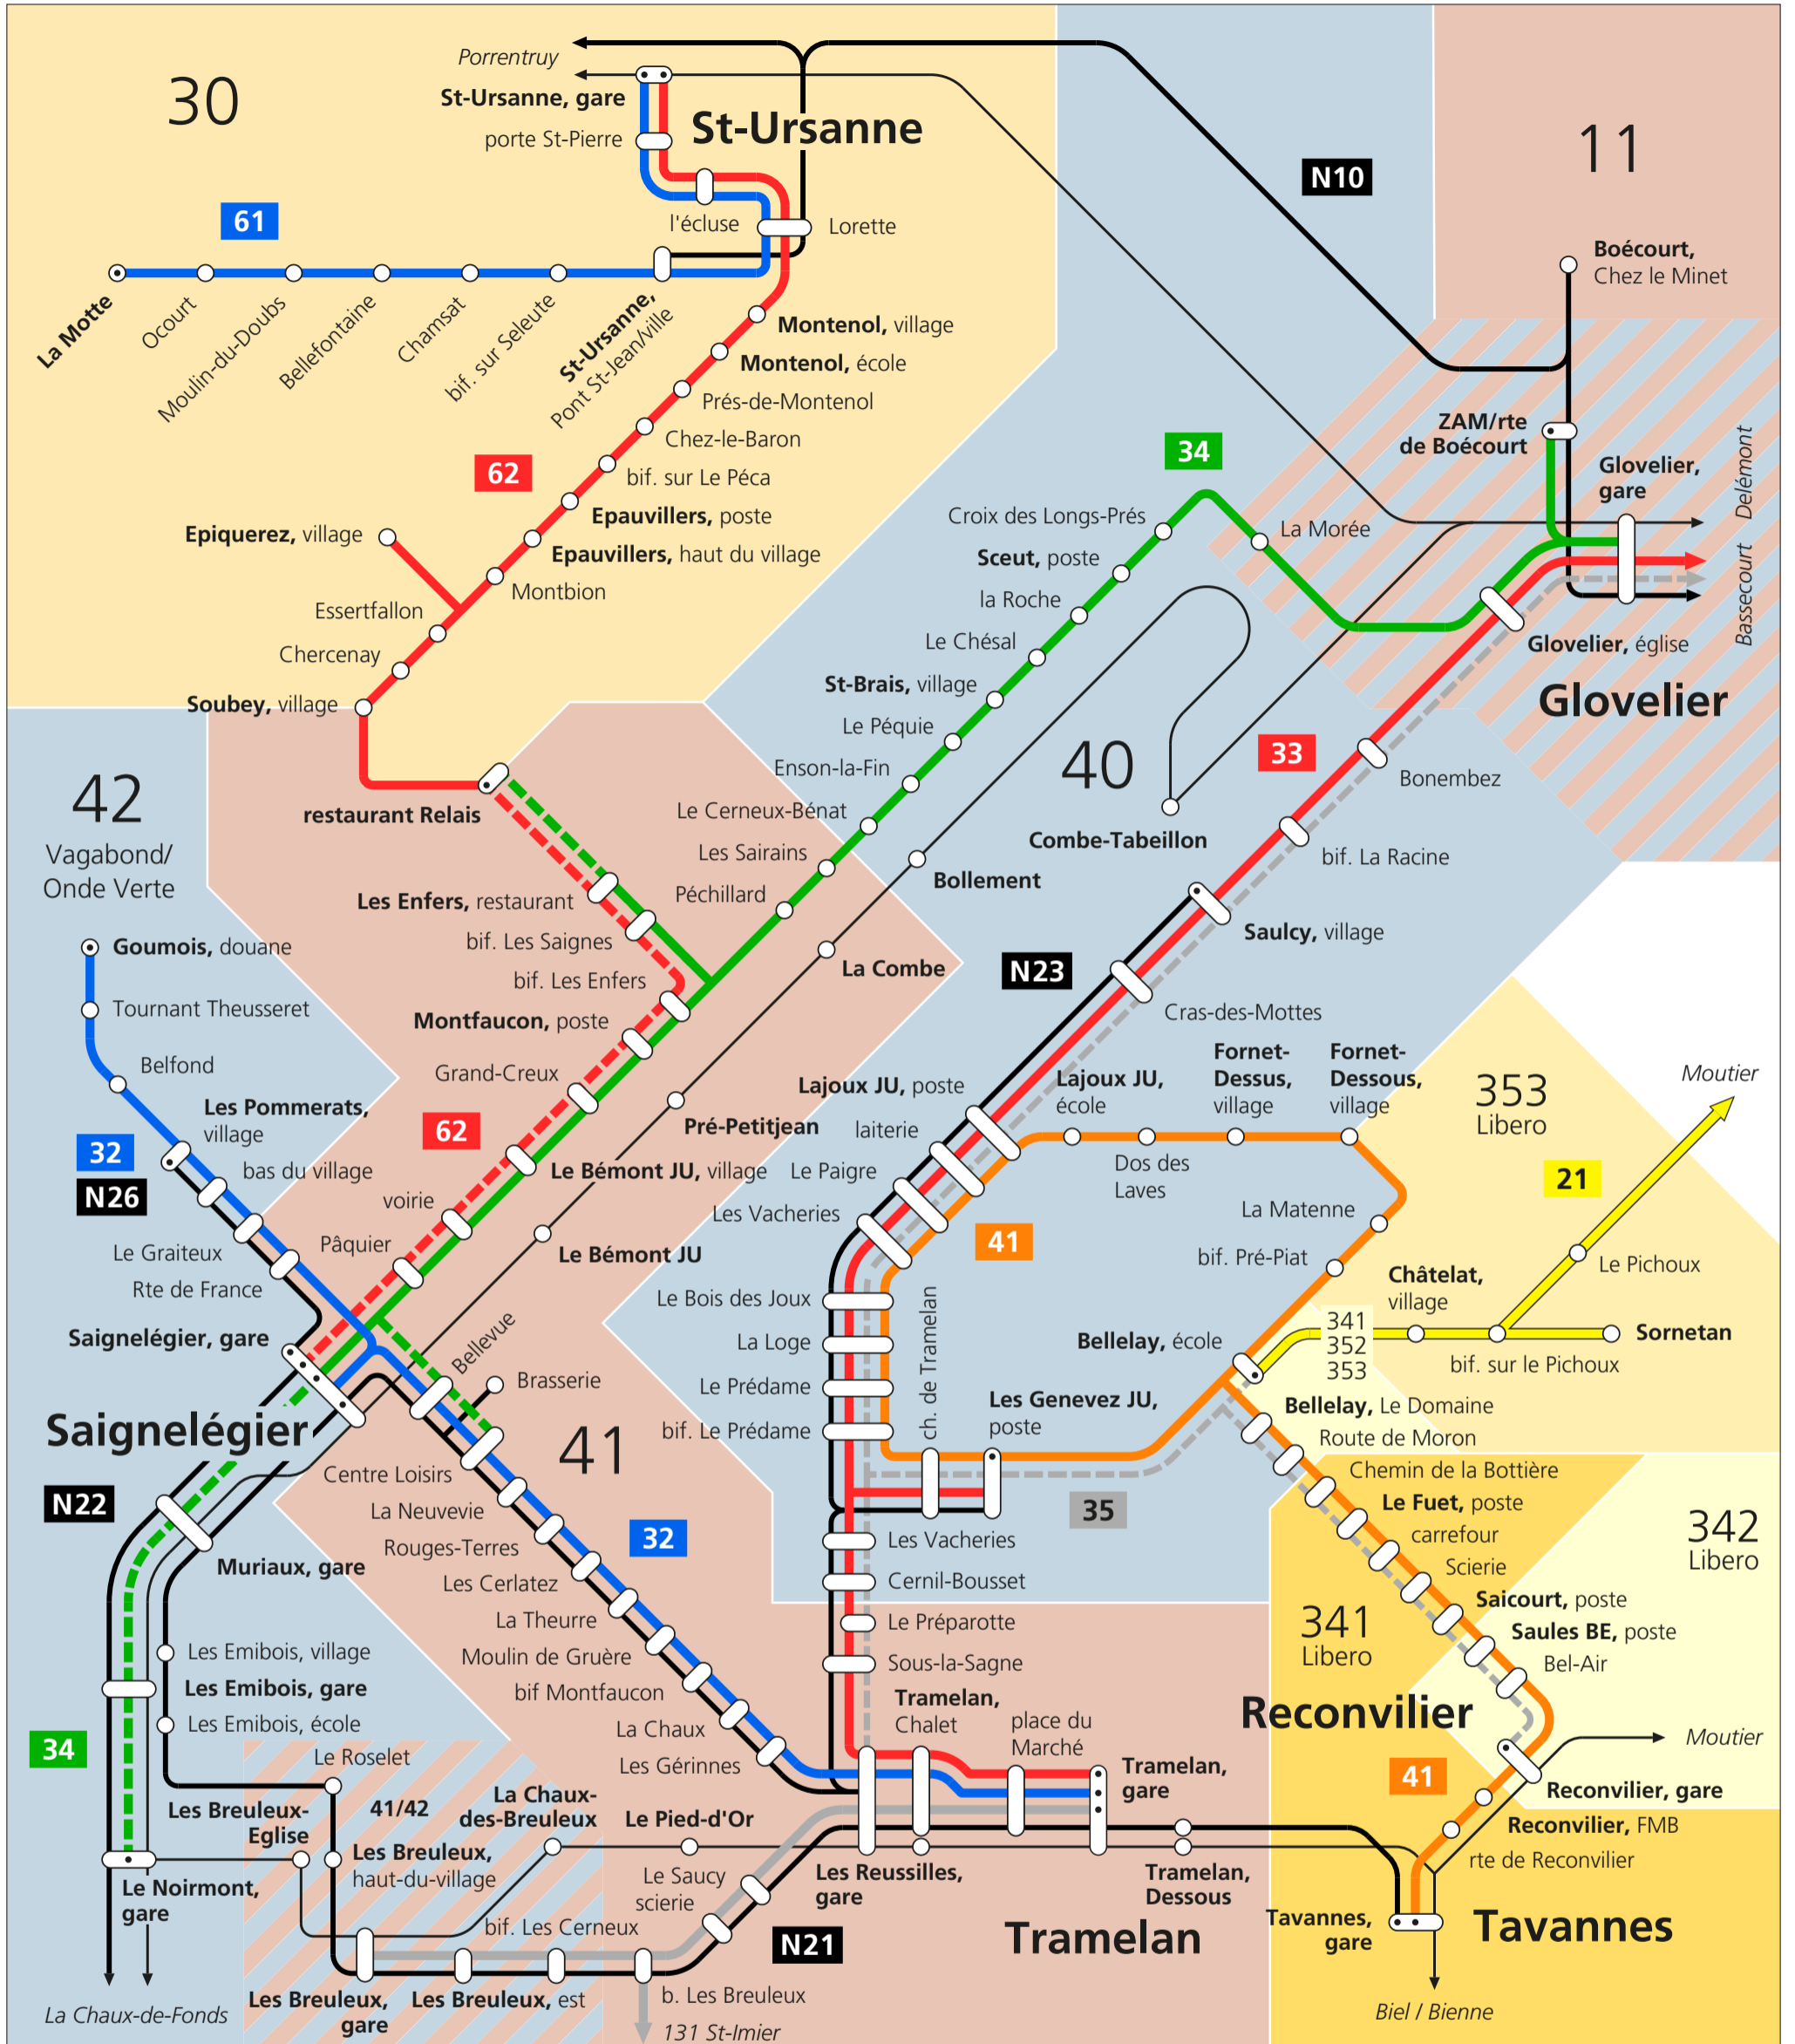

Plan du réseau de transports publics dans les Franches-Montagnes et dans le Clos du Doubs

Valable dès le 10 décembre 2023

— Bus
 —⊙ Terminus
 - - - Desserte irrégulière
 — Train

 Zones Vagabond et Libero

MOBIJU

- 32 Tramelan - Saignelégier - Goumois
- 33 Tramelan - Glovelier - Bassecourt
- 34 Glovelier, ZAM - Gare - Saignelégier
- 35 Reconvilier - Bellelay (- Les Reussilles) - Les Genevez - Glovelier (- Bassecourt)
- 41 Tavannes - Reconvilier - Bellelay - Lajoux JU - Les Genevez

NOCTAMBUS

- N10 Delémont - Bassecourt - Porrentruy
- N21 Tavannes - Tramelan - Saignelégier
- N22 Saignelégier - La Chaux-de-Fonds
- N23 Saignelégier - Les Genevez - Saulcy
- N26 Saignelégier - Les Pommerats

CarPostal

- 21 Moutier - Souboz - Bellelay

Consultez le plan des zones Vagabond