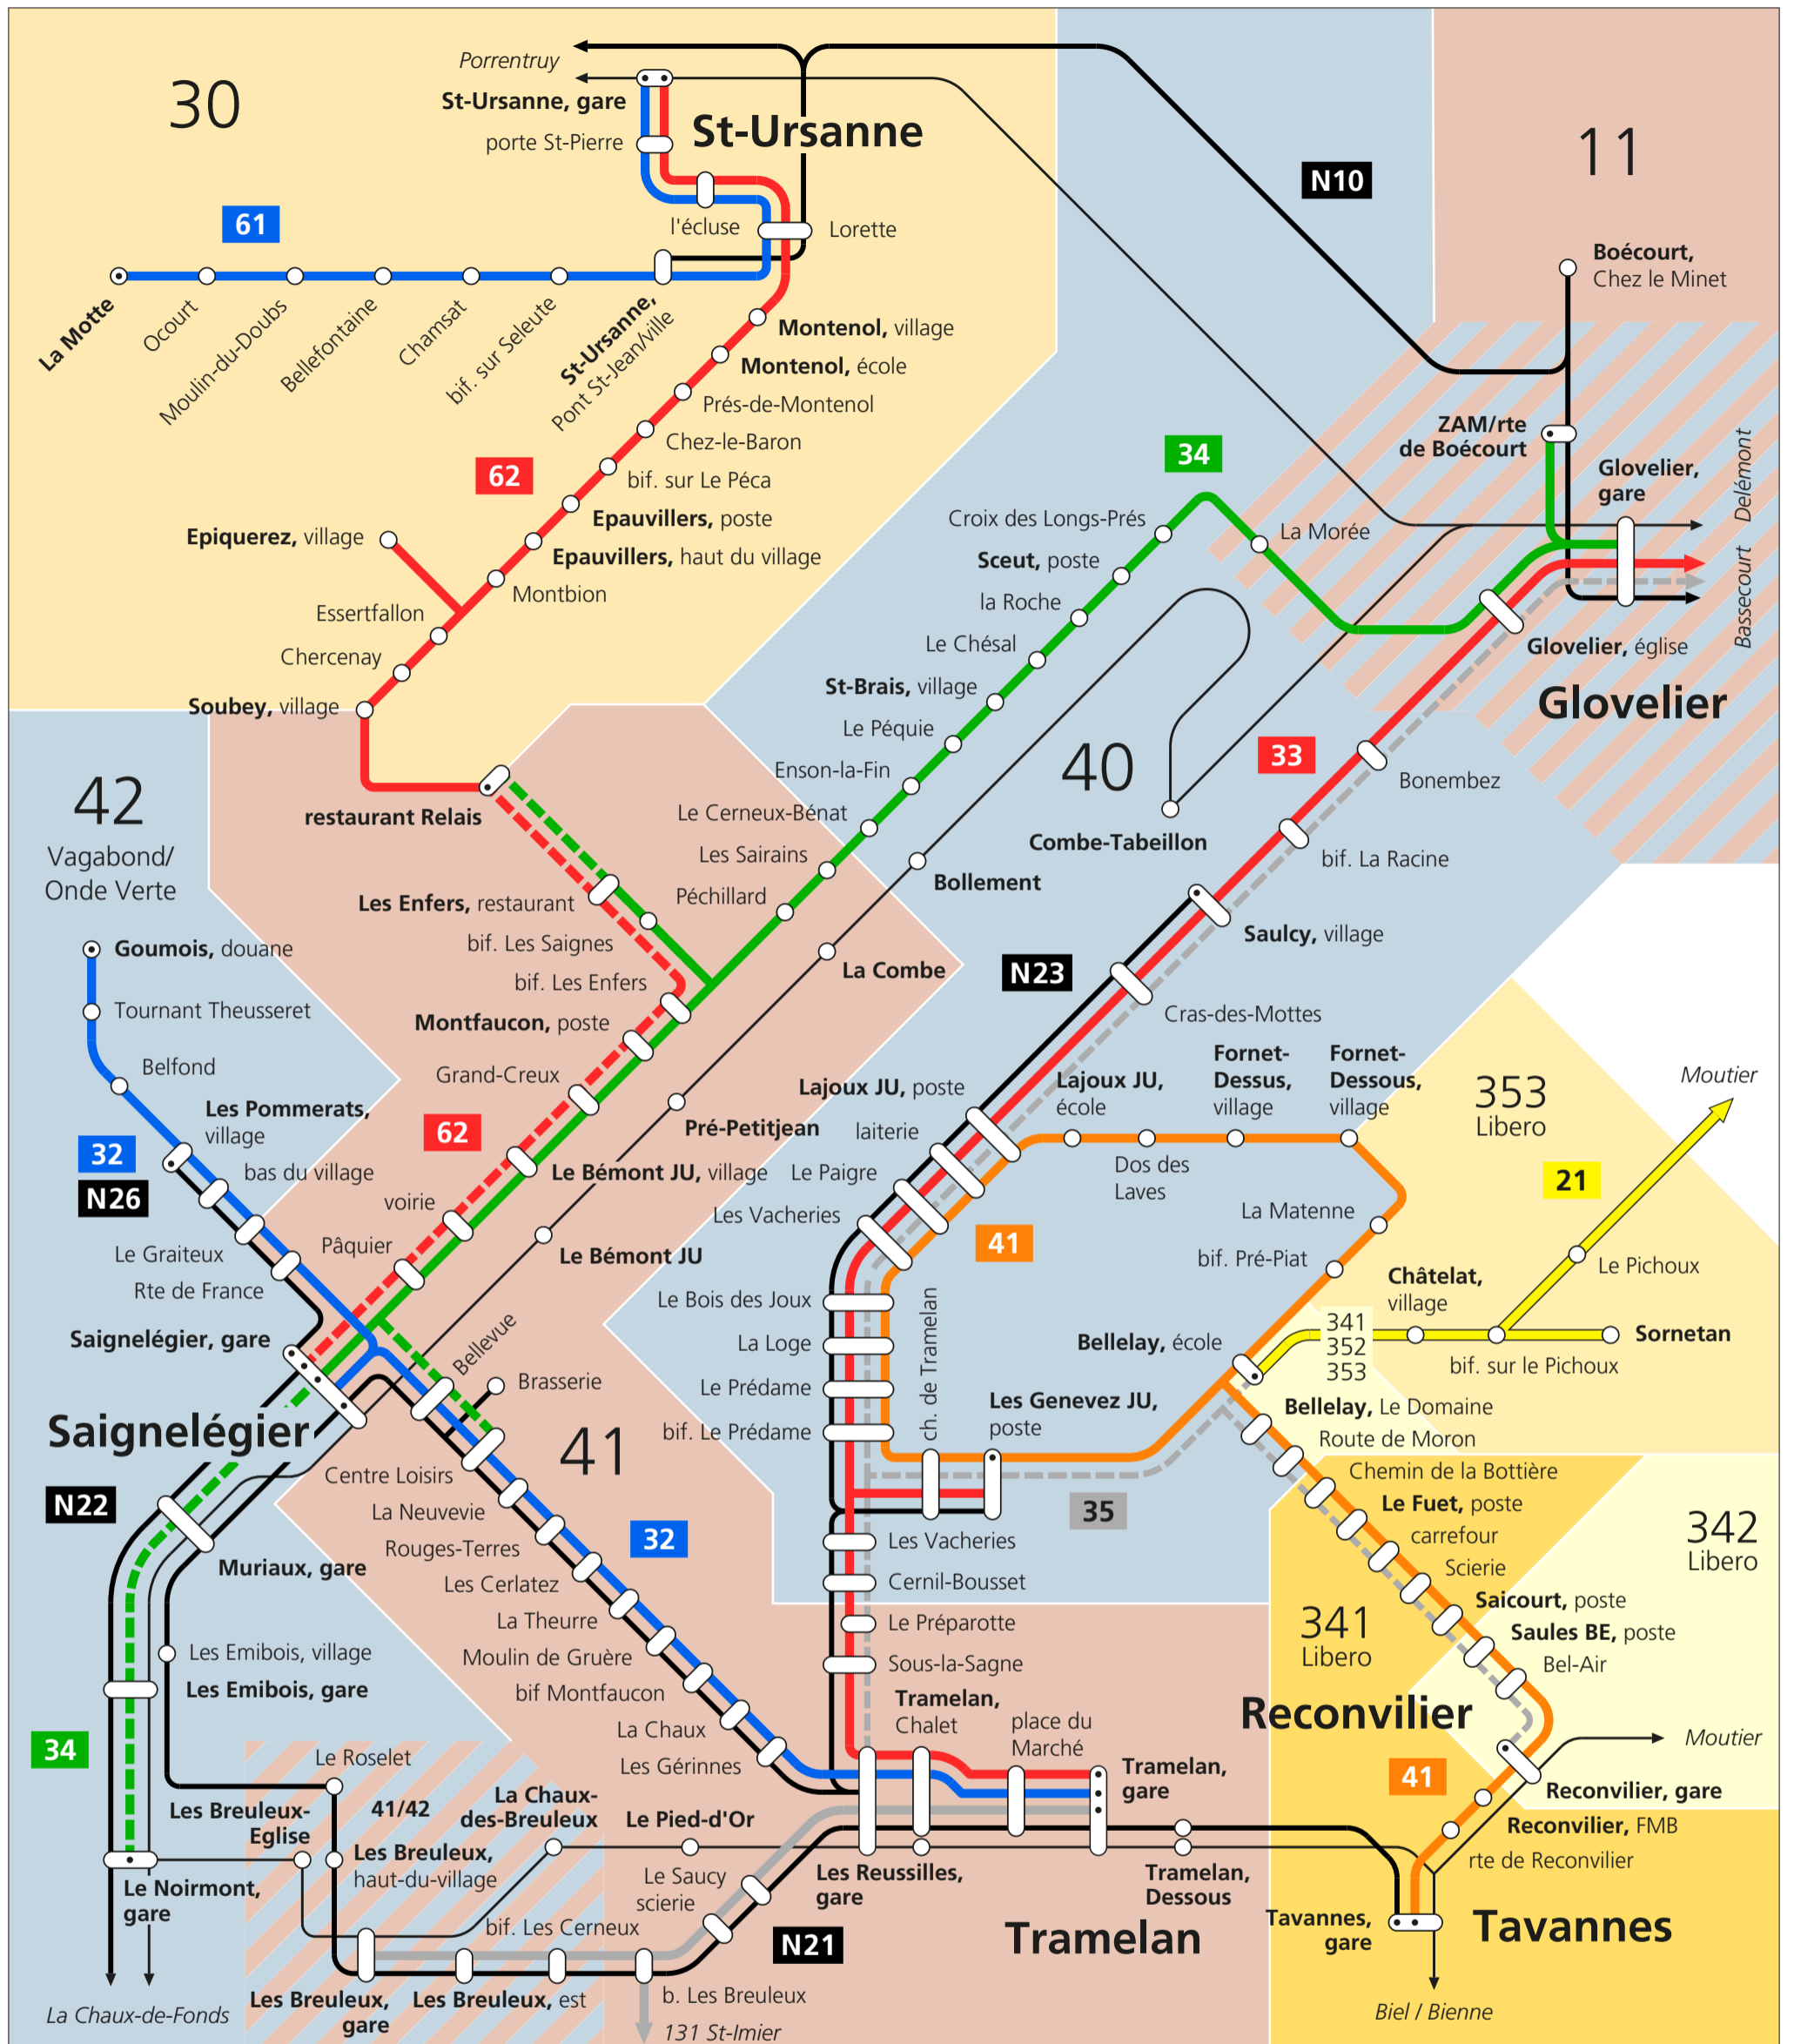

Plan du réseau de transports publics dans les Franches-Montagnes et dans le Clos du Doubs

Valable dès le 15 décembre 2024

— Bus
 —○— Terminus
 - - - Desserte irrégulière
 — Train

 Zones Vagabond et Libero

MOBIJU

- 32 Tramelan - Saignelégier - Goumois
- 33 Tramelan - Glovelier - Bassecourt
- 34 Glovelier, ZAM - Gare - Saignelégier
- 35 Reconvilier - Bellelay (- Les Reussilles) - Les Genevez - Glovelier (- Bassecourt)
- 41 Tavannes - Reconvilier - Bellelay - Lajoux JU - Les Genevez

NOCTAMBUS

- N10 Delémont - Bassecourt - Porrentruy
- N21 Tavannes - Tramelan - Saignelégier
- N22 Saignelégier - La Chaux-de-Fonds
- N23 Saignelégier - Les Genevez - Saulcy
- N26 Saignelégier - Les Pommerats

CarPostal

- 21 Moutier - Souboz - Bellelay

Consultez le plan des zones Vagabond