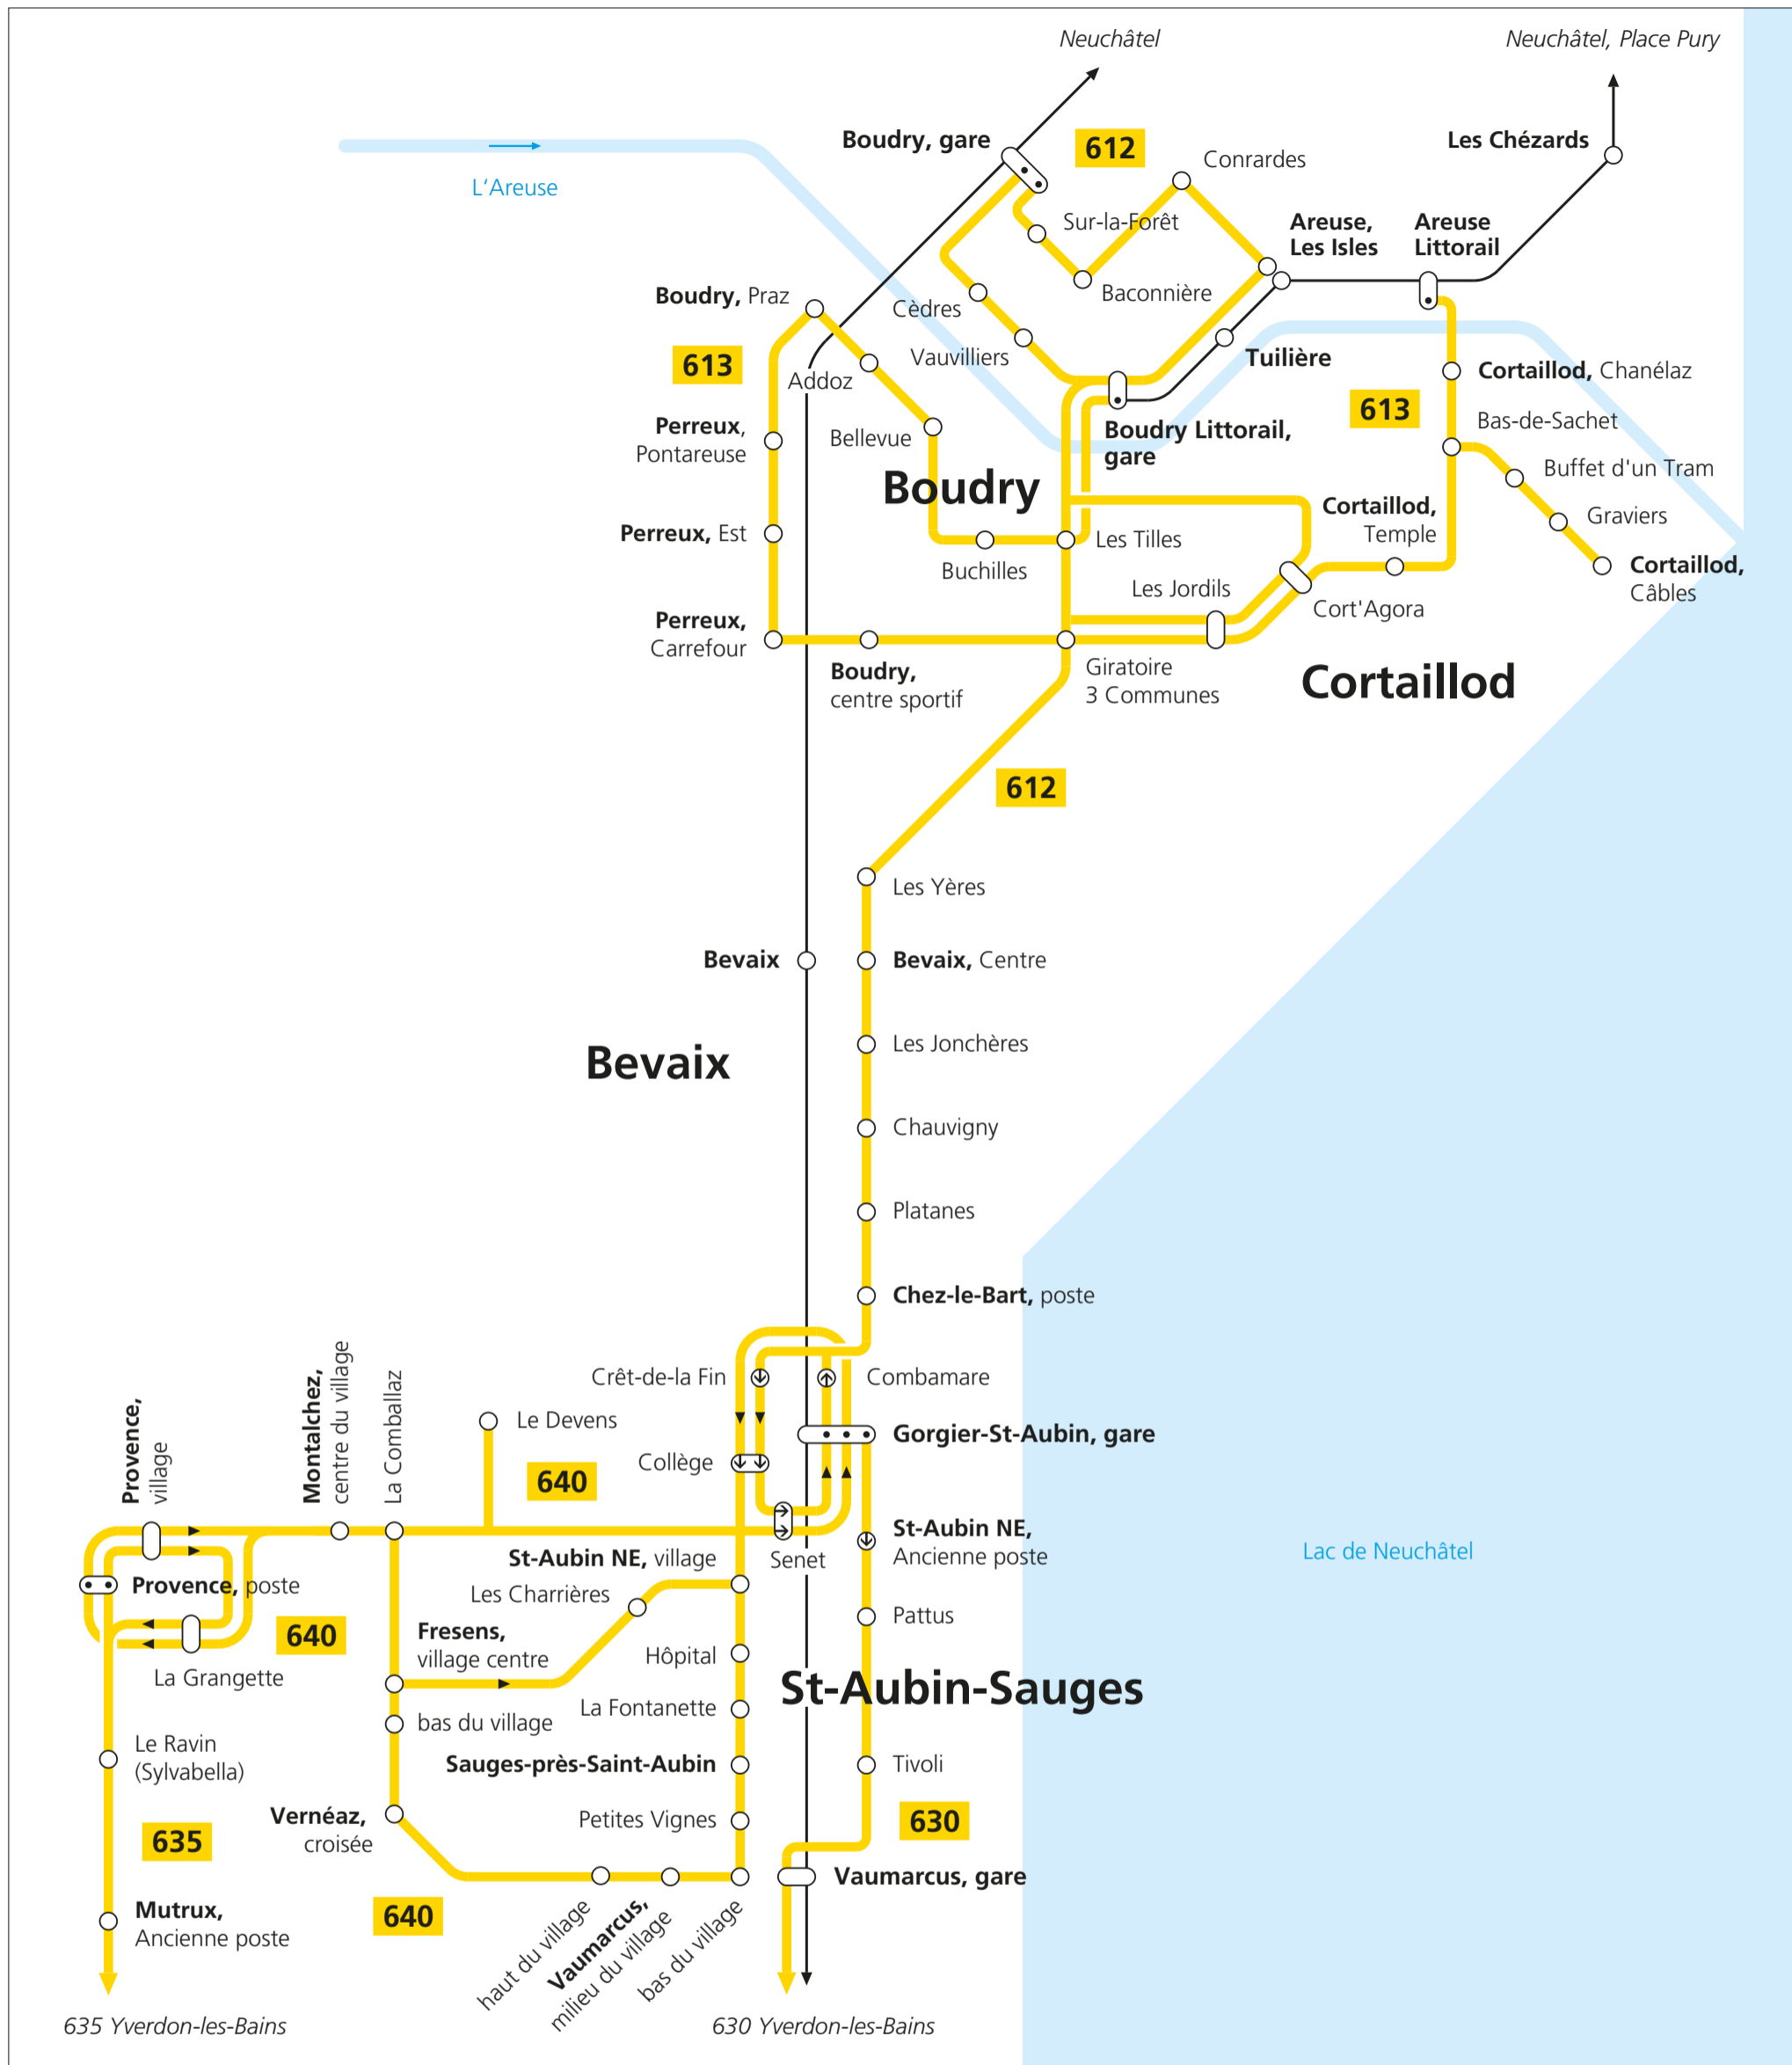

Gorgier

Valable dès le 10 décembre 2023

— CarPostal
 — ● Terminus
 — Bus, autres transporteurs
 — Train

CarPostal

- 612 Gorgier-St-Aubin–Bevaix–Boudry
- 613 Boudry–Perreux–Cortaillod–Areuse
- 630 Yverdon-les-Bains–Grandson–Concise–Gorgier-St-Aubin
- 635 Yverdon-les-Bains–Grandson–Concise–Provence
- 640 Gorgier-St-Aubin–Provence