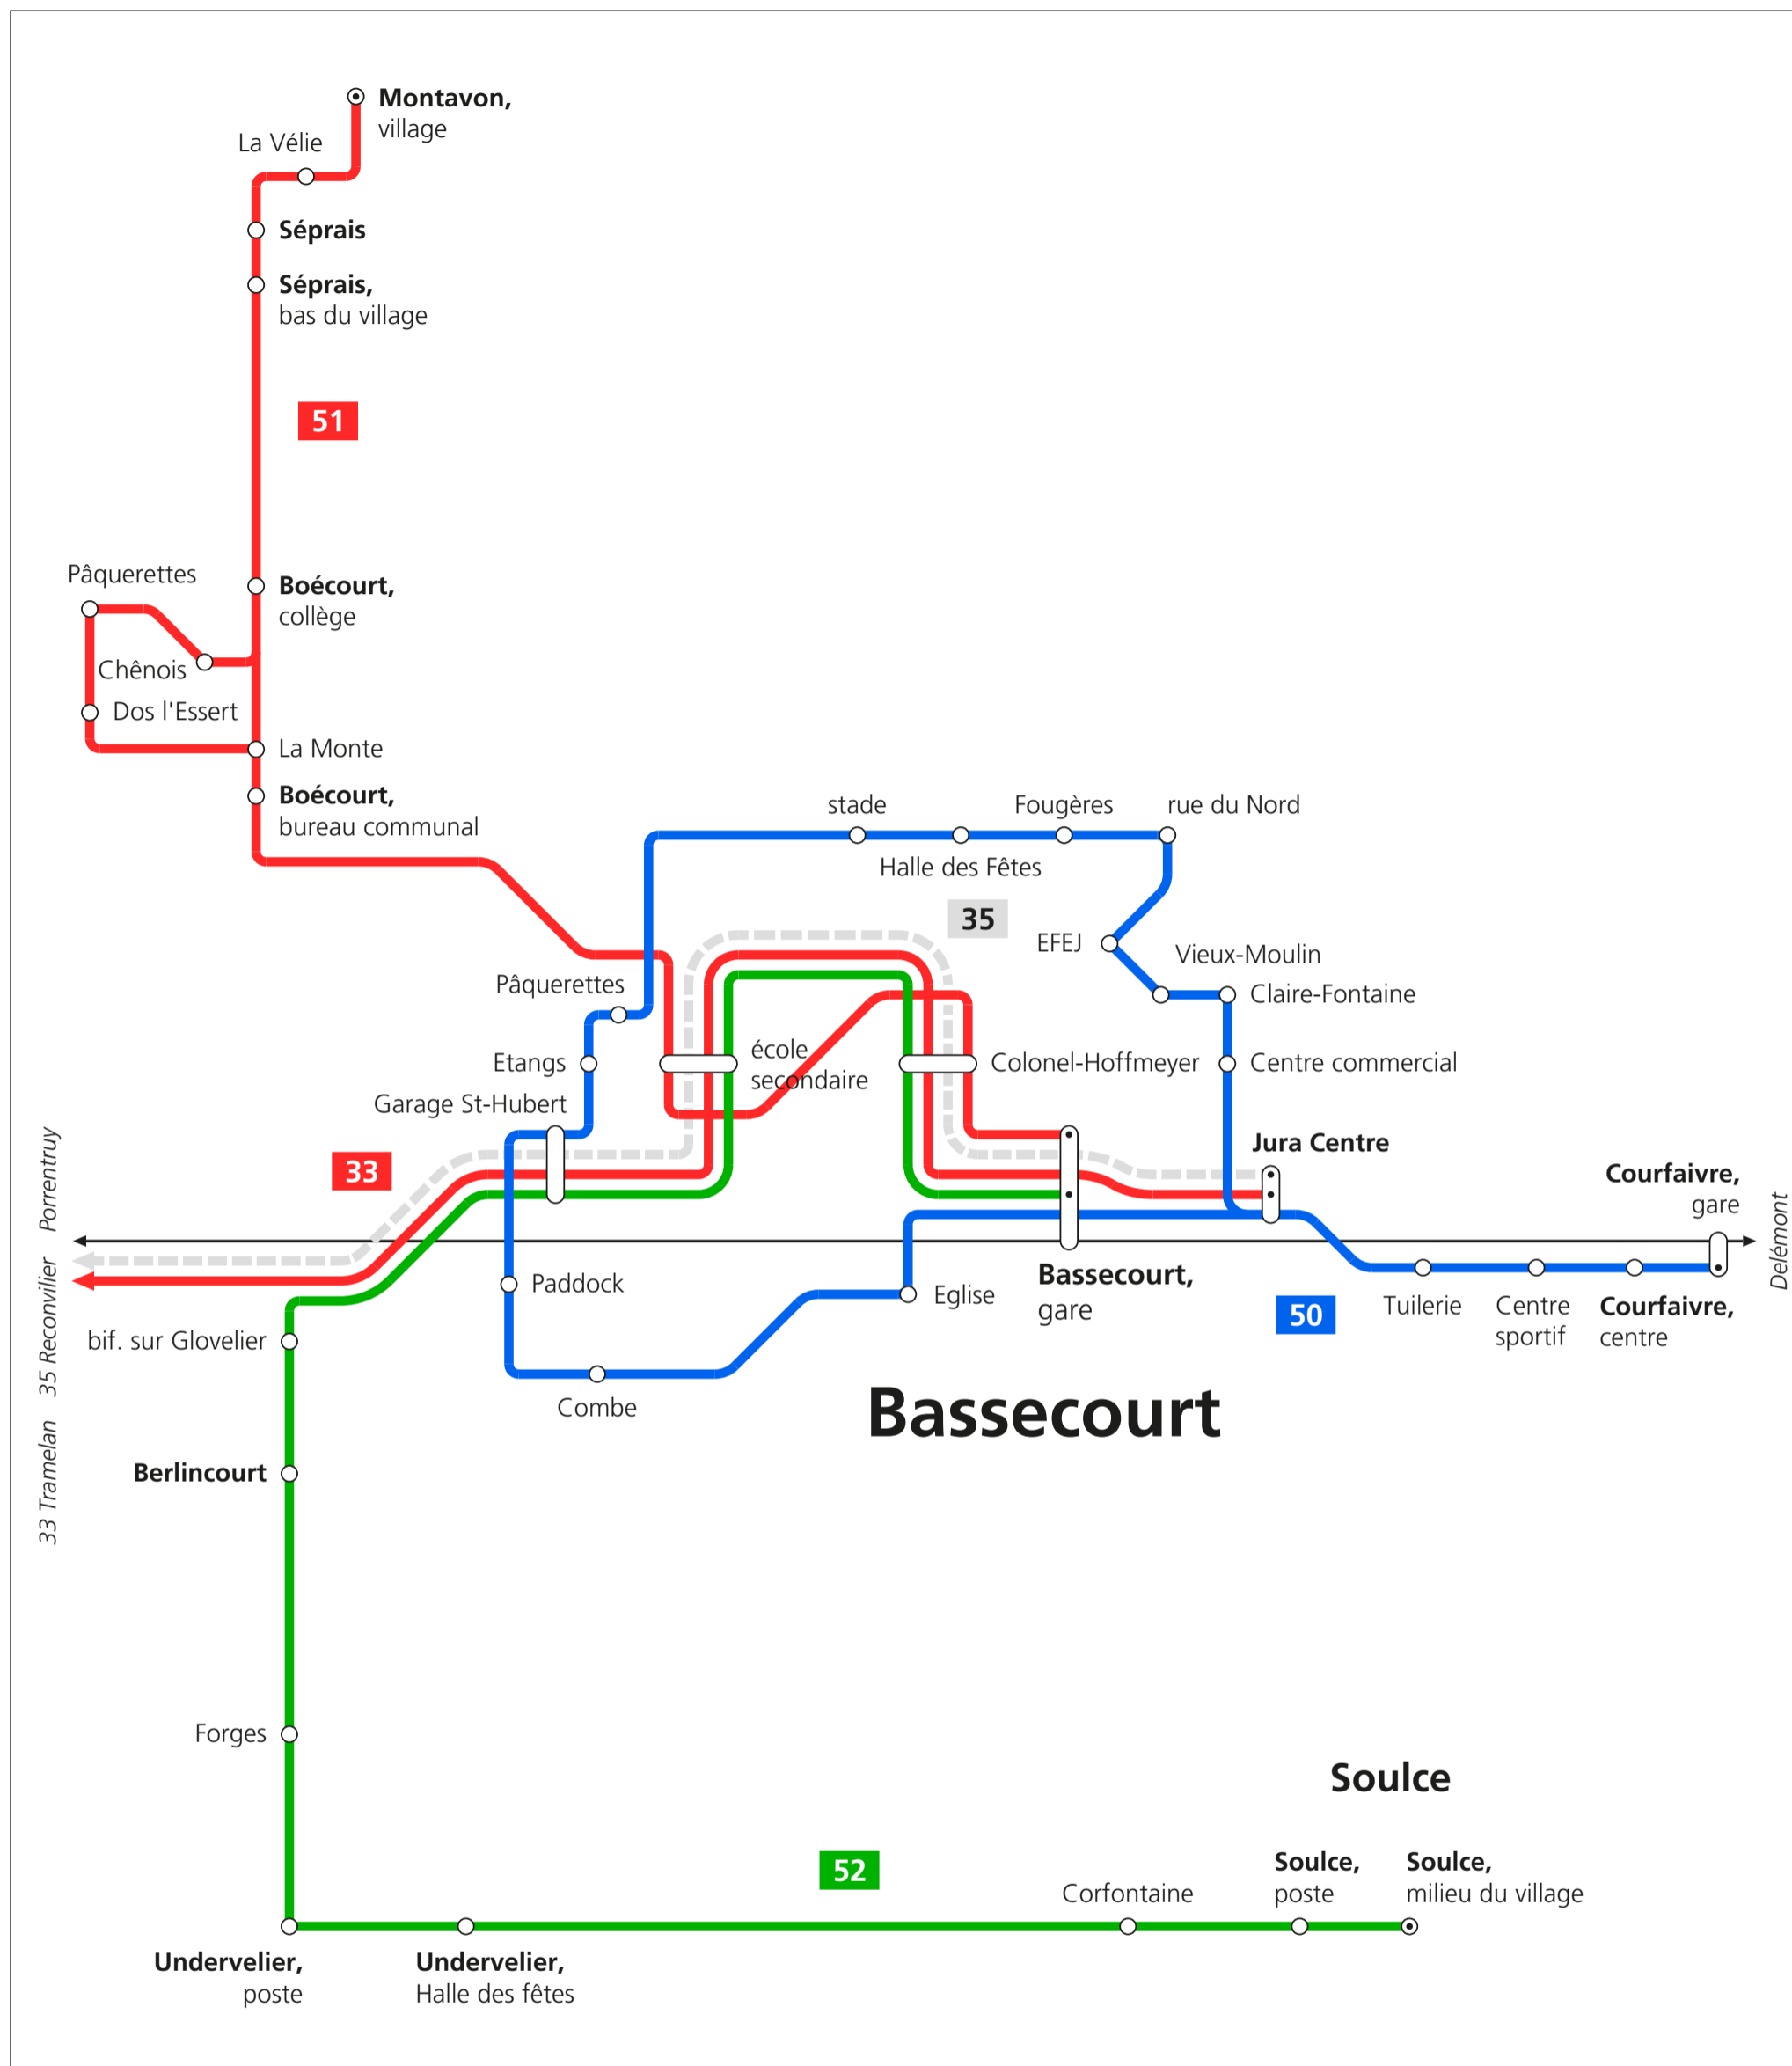

Plan du réseau de transports publics dans la Haute-Sorne

Valable dès le 12 décembre 2021

Bus Terminus Desserte irrégulière Train

MOBIJU

- 33** Tramelan - Glovelier - Bassecourt
- 35** Reconvilier - Bellelay (- Les Reussilles) - Les Genevez - Glovelier (- Bassecourt)
- 50** Bassecourt, Gare - Centre - Courfaivre
- 51** Bassecourt - Boécourt - Montavon
- 52** Bassecourt - Soulce