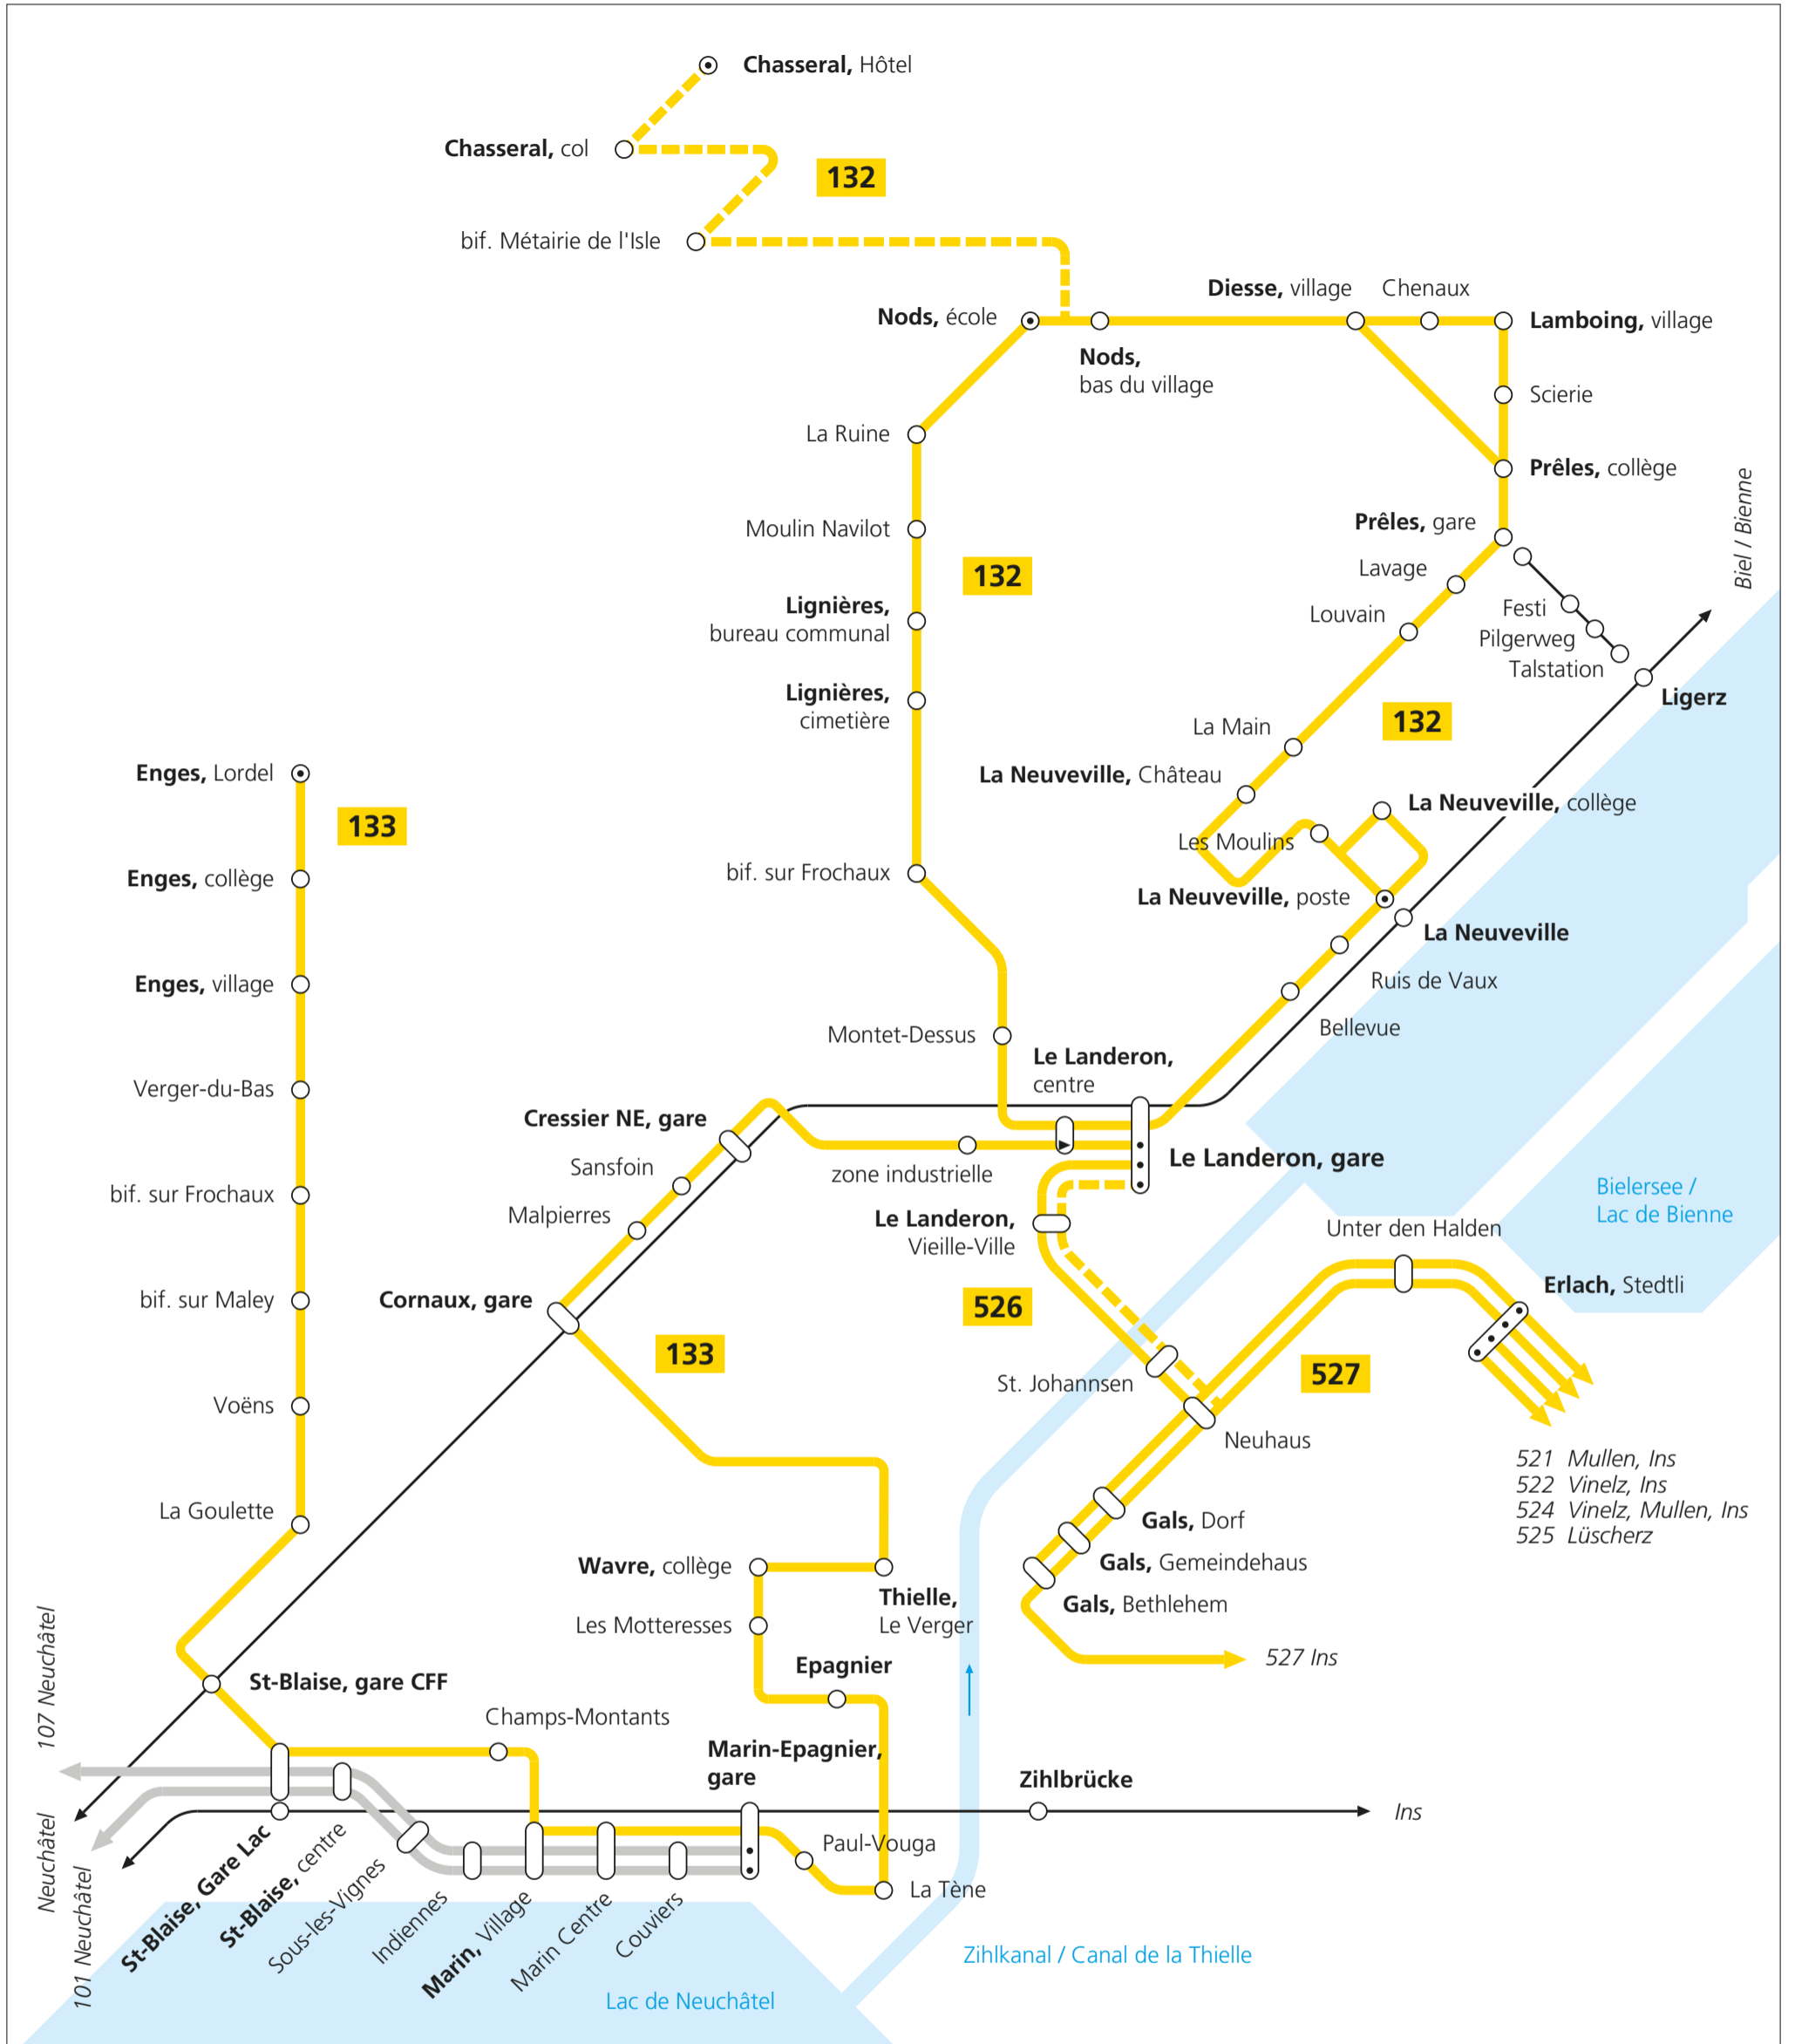

Le Landeron

Valable dès le 10 décembre 2023

— CarPostal
 — ⊙ Terminus
 — Bus, autres transporteurs
 — Train

CarPostal

- 132 La Neuveville–Le Landeron–Plateau de Diesse–(Chasseral)
- 133 Le Landeron–Marin–St-Blaise–Enges
- 526 Le Landeron–Gals–Erlach
- 527 Ins–Gampelen–Gals–Erlach–(Le Landeron)

Bus, autres transporteurs

- 101 Marin–Neuchâtel–Cormondrèche
- 107 Neuchâtel Place Pury–Gare–Hauterive NE–(Marin)