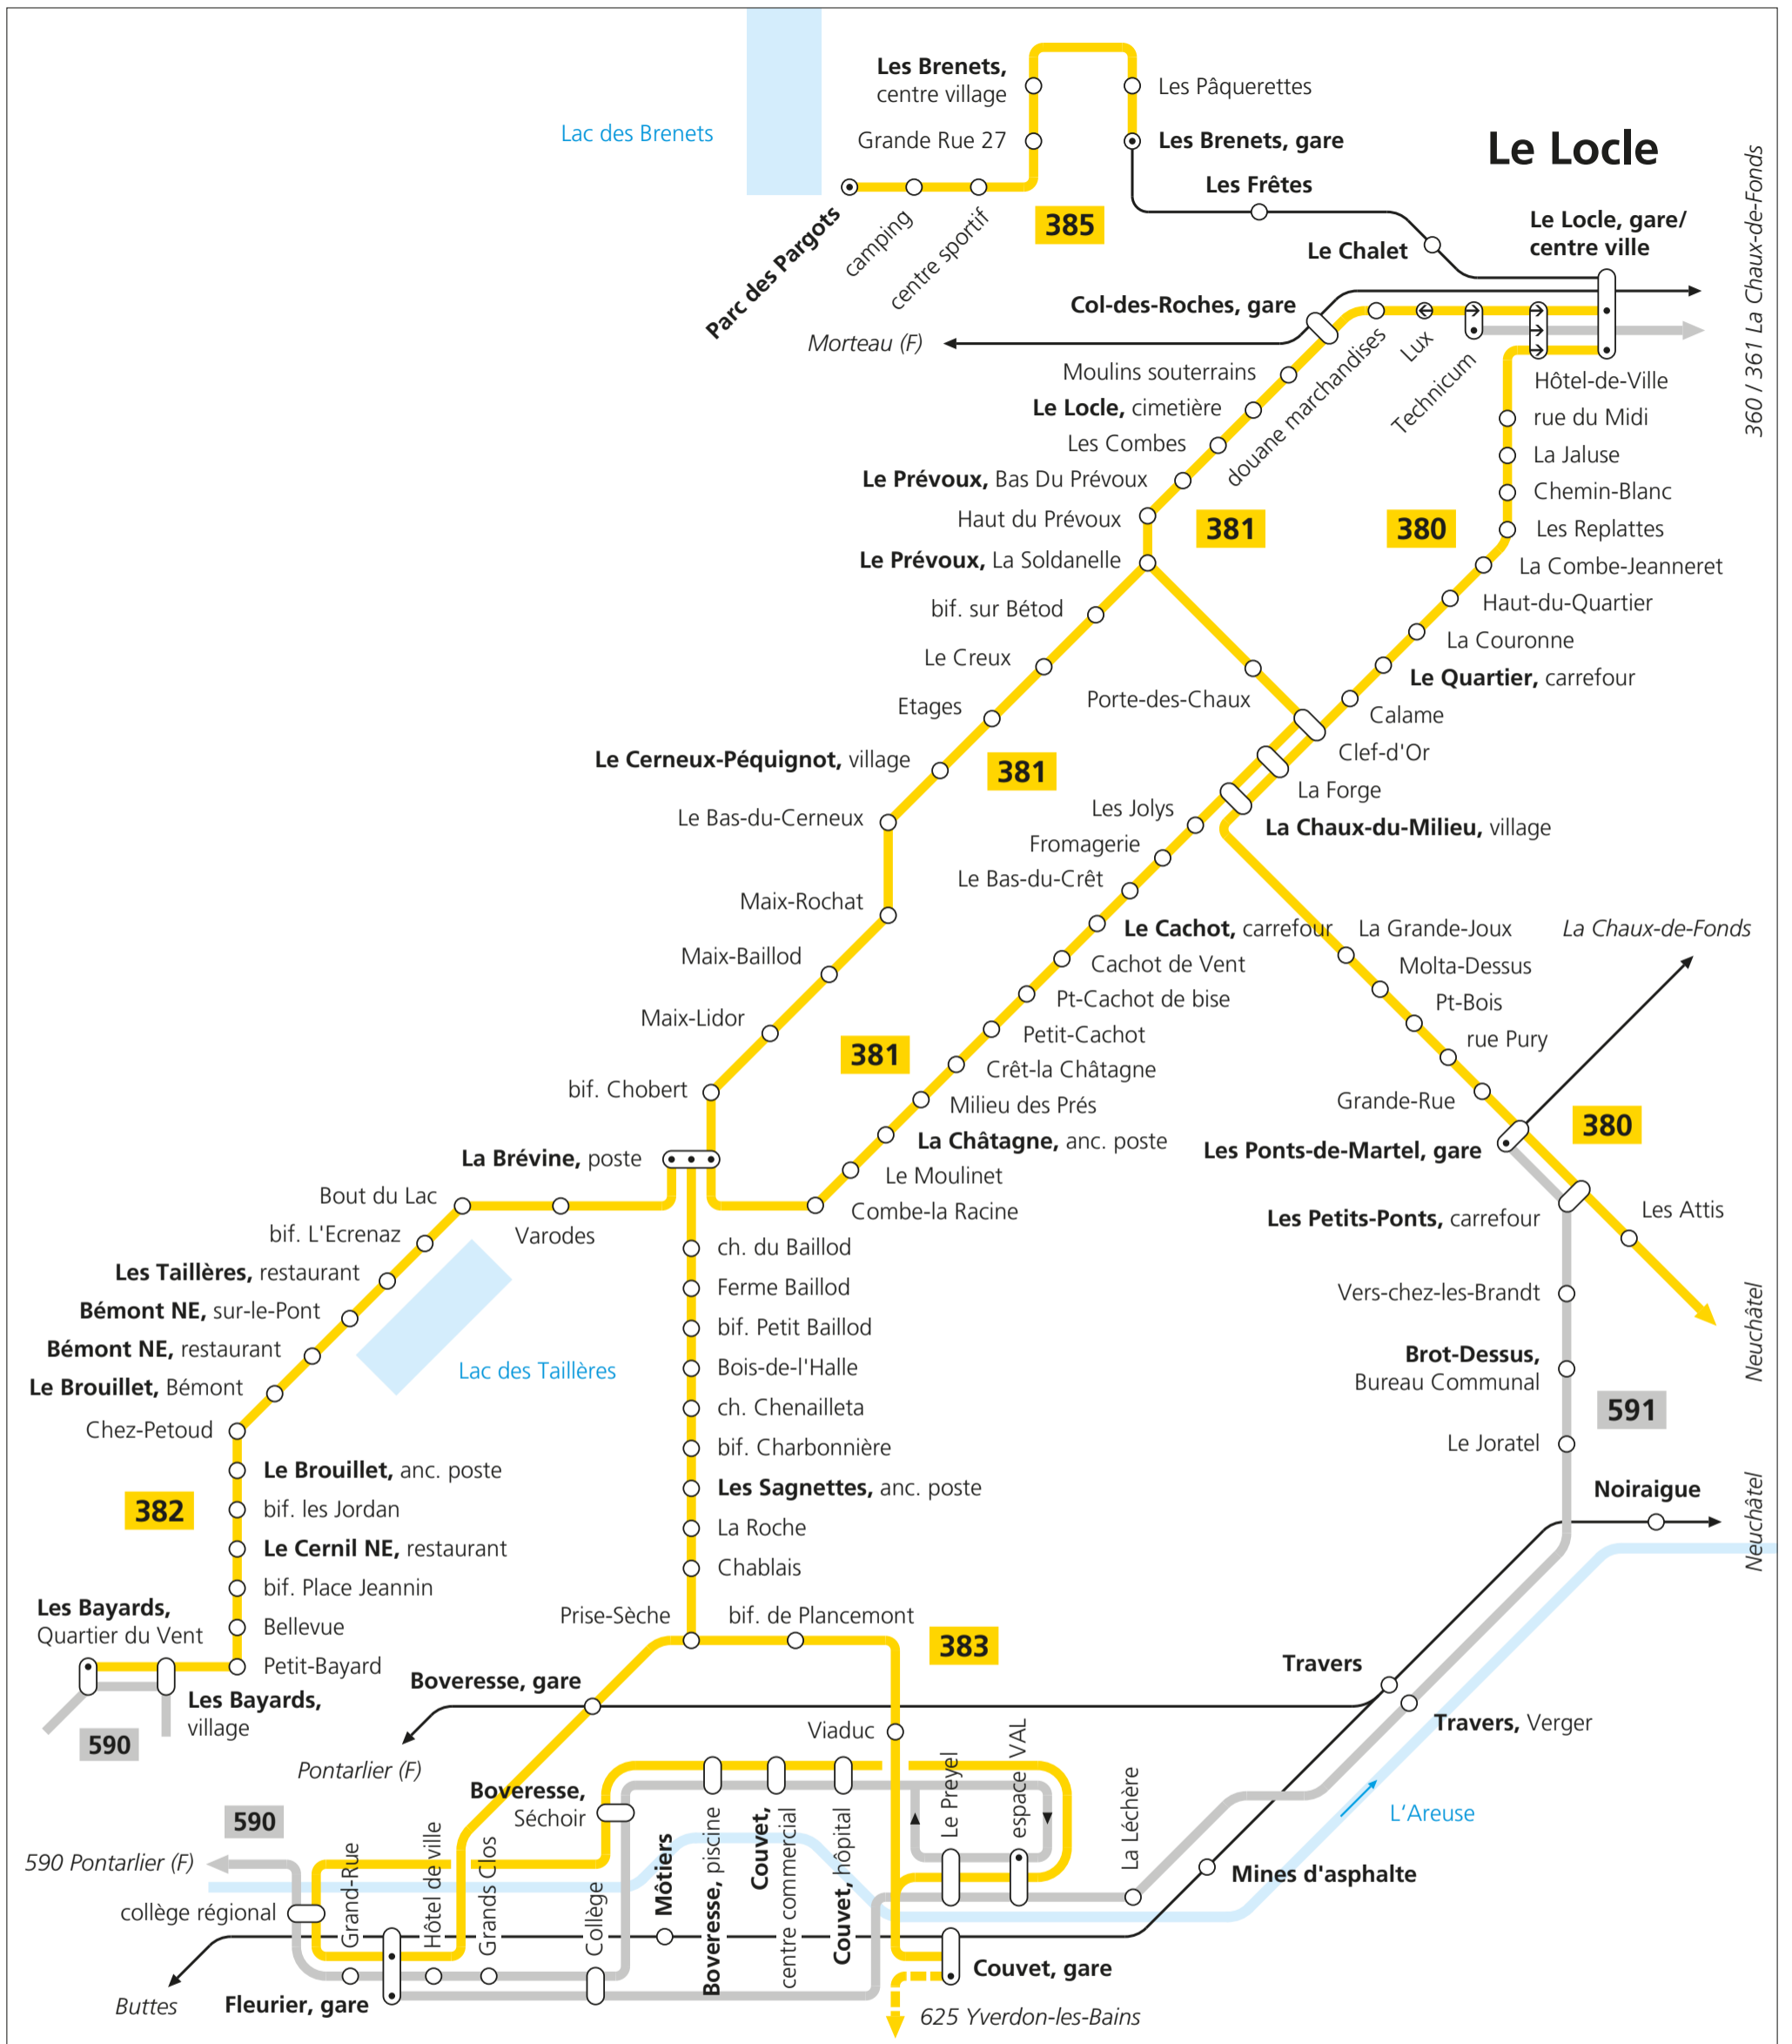

Le Locle

Valable dès le 10 décembre 2023

— CarPostal
 — ⊙ Terminus
 — Bus, autres transporteurs
 — Train

CarPostal

- 380 Le Locle–La Tourne–Neuchâtel
- 381 Le Locle–La Brévine
- 382 Les Bayards–La Brévine
- 383 Fleurier–Couvet–La Brévine
- 385 Transport urbain Les Brenets
- 625 Yverdon-les-Bains–Mauborget–(Couvet)

Bus, autres transporteurs

- 590 Couvet–Fleurier–Les Verrières–Pontarlier
- 591 Fleurier–Couvet–Travers–Les Ponts-de-Martel
- 360 Le Locle–La Chaux-de-Fonds (Ligne 360 direct)
- 361 La Chaux-de-Fonds–Le Locle (Ligne 361 par Zones industrielles)