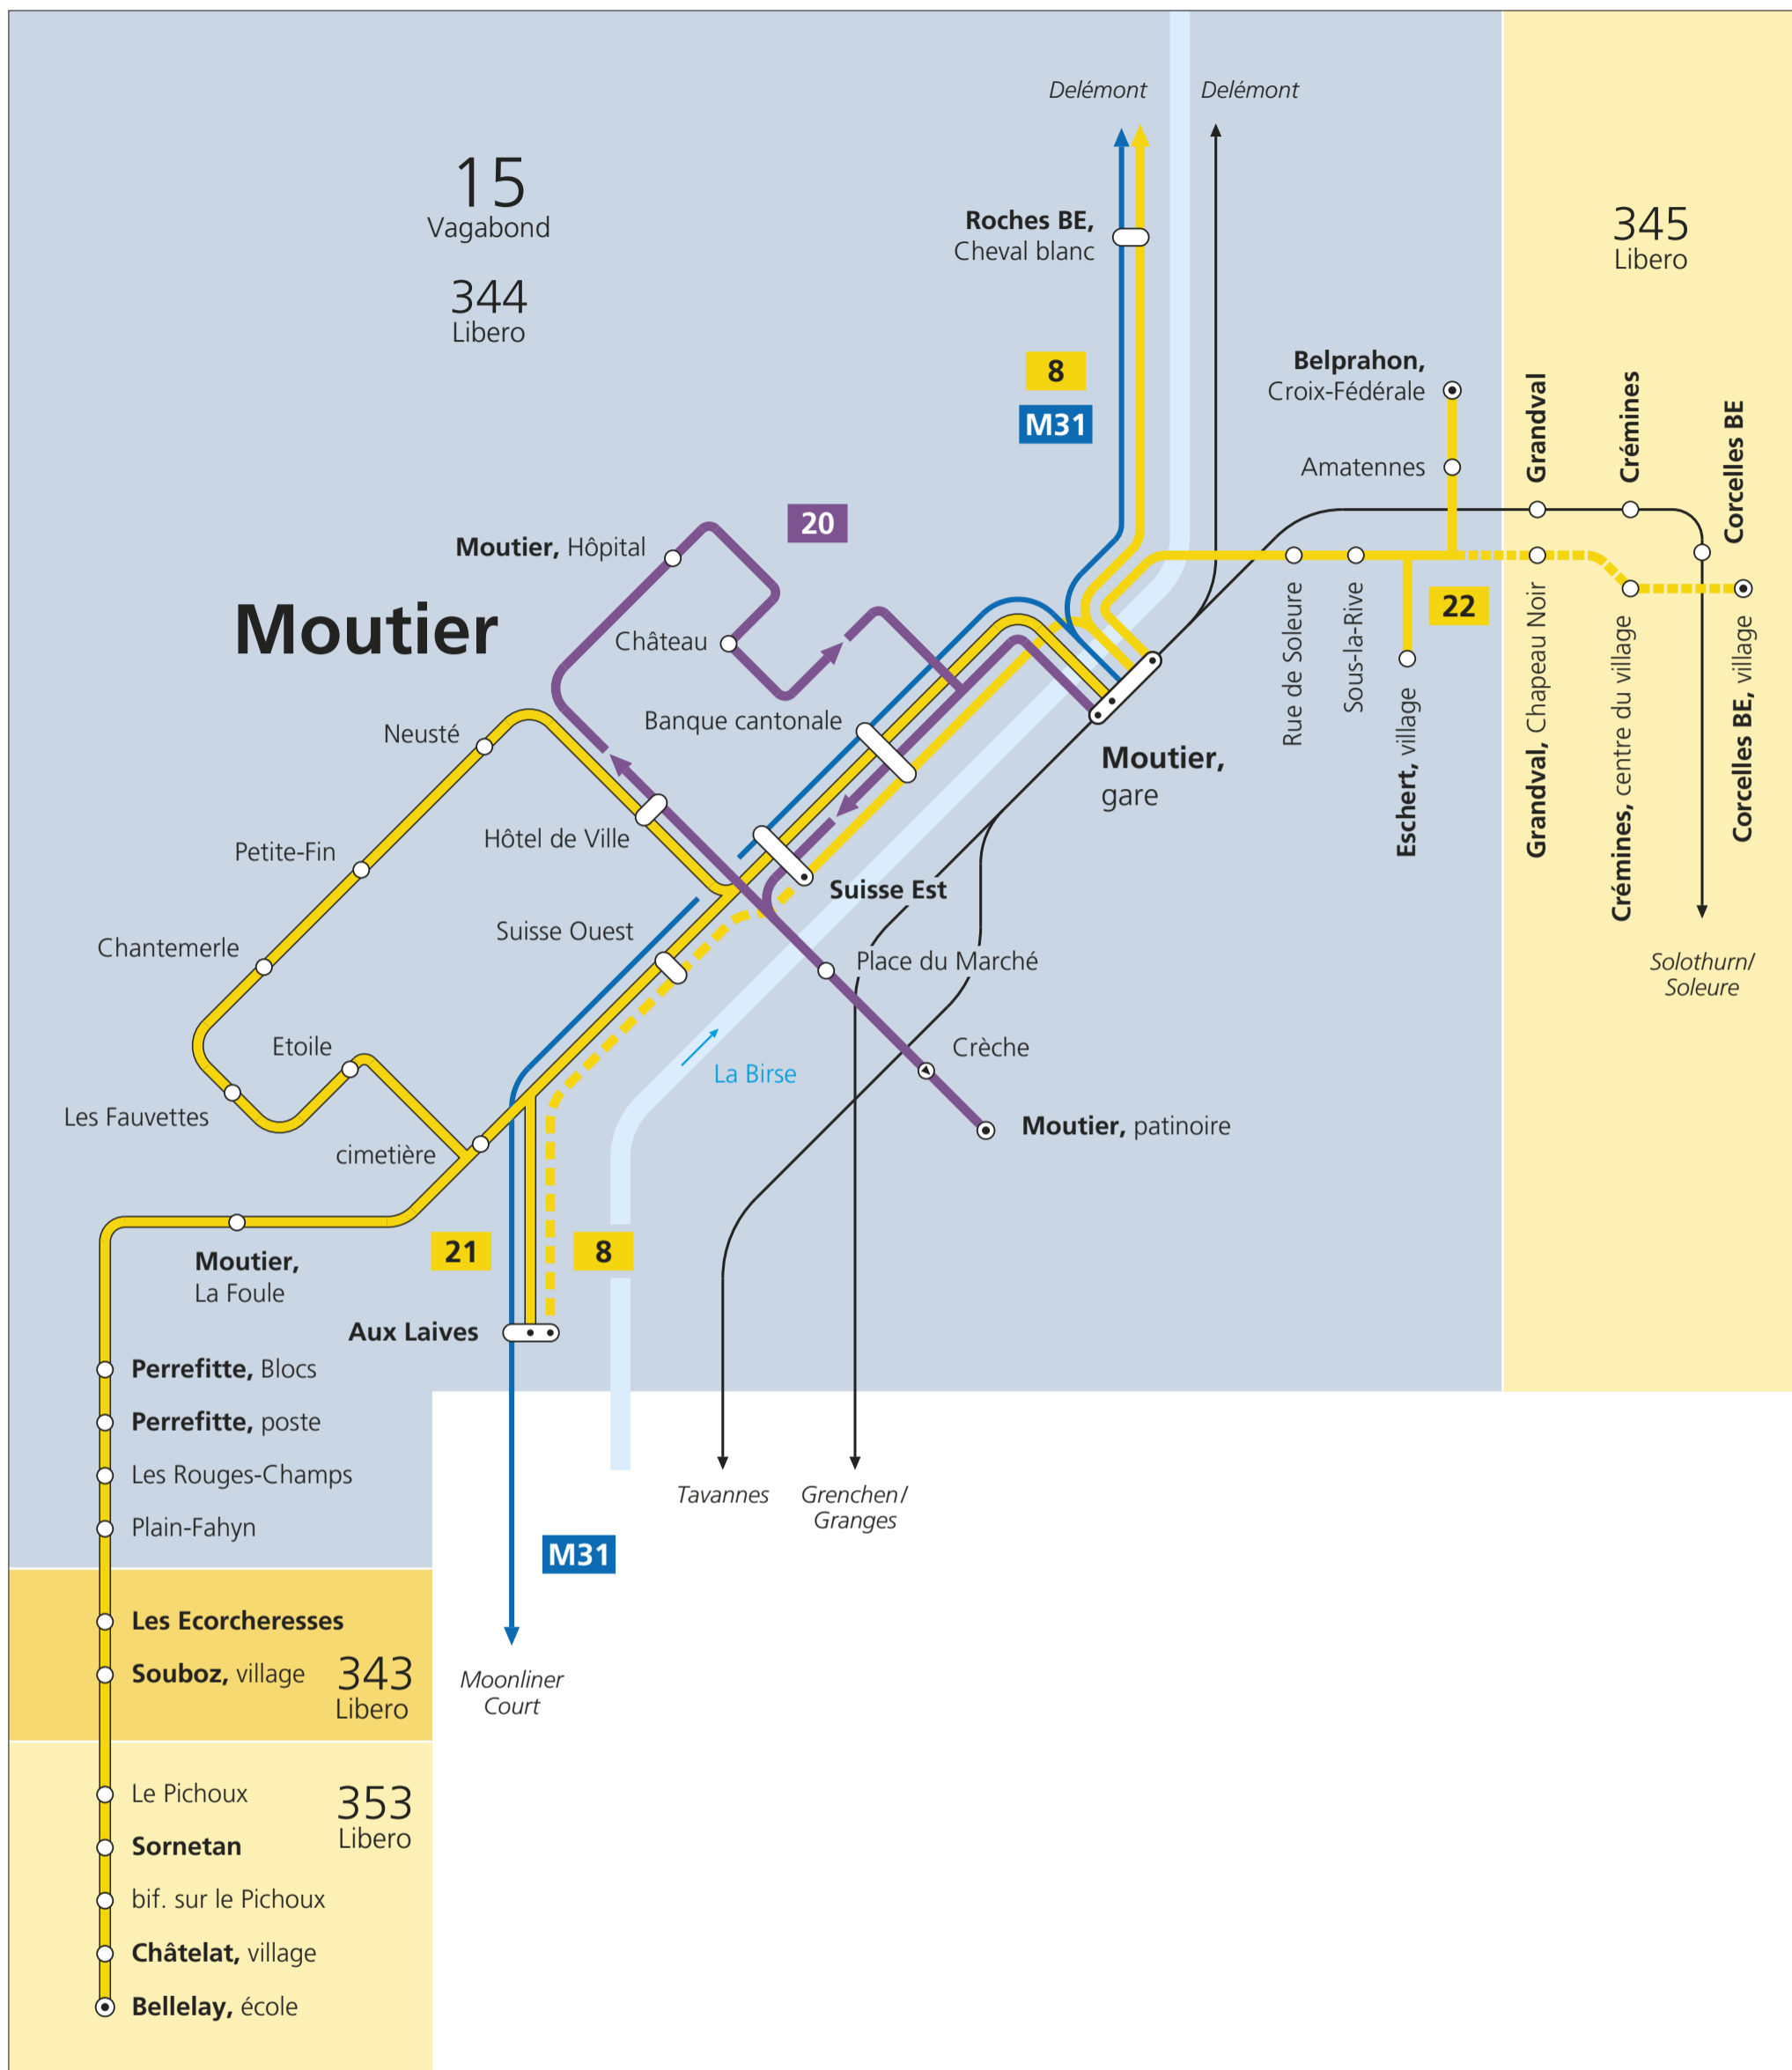

# Plan du réseau de transports publics de Moutier

Valable dès le 14 décembre 2025

Bus Terminus Desserte irrégulière Train Zones Vagabond et Libero

## CarPostal

- 20** TUM Moutier, gare-Patinoire-Hôpital-Moutier, gare
- 21** Moutier-Souboz-Bellelay
- 22** Moutier-Belprahon (-Corcelles BE)

## MOBIJU

- 8** Moutier-Courrendlin-Delémont-Charmoille

## MOONLINER

- M31** Delémont-Moutier-Reconvilier-Biel/Bienne

Consultez le plan des zones Vagabond