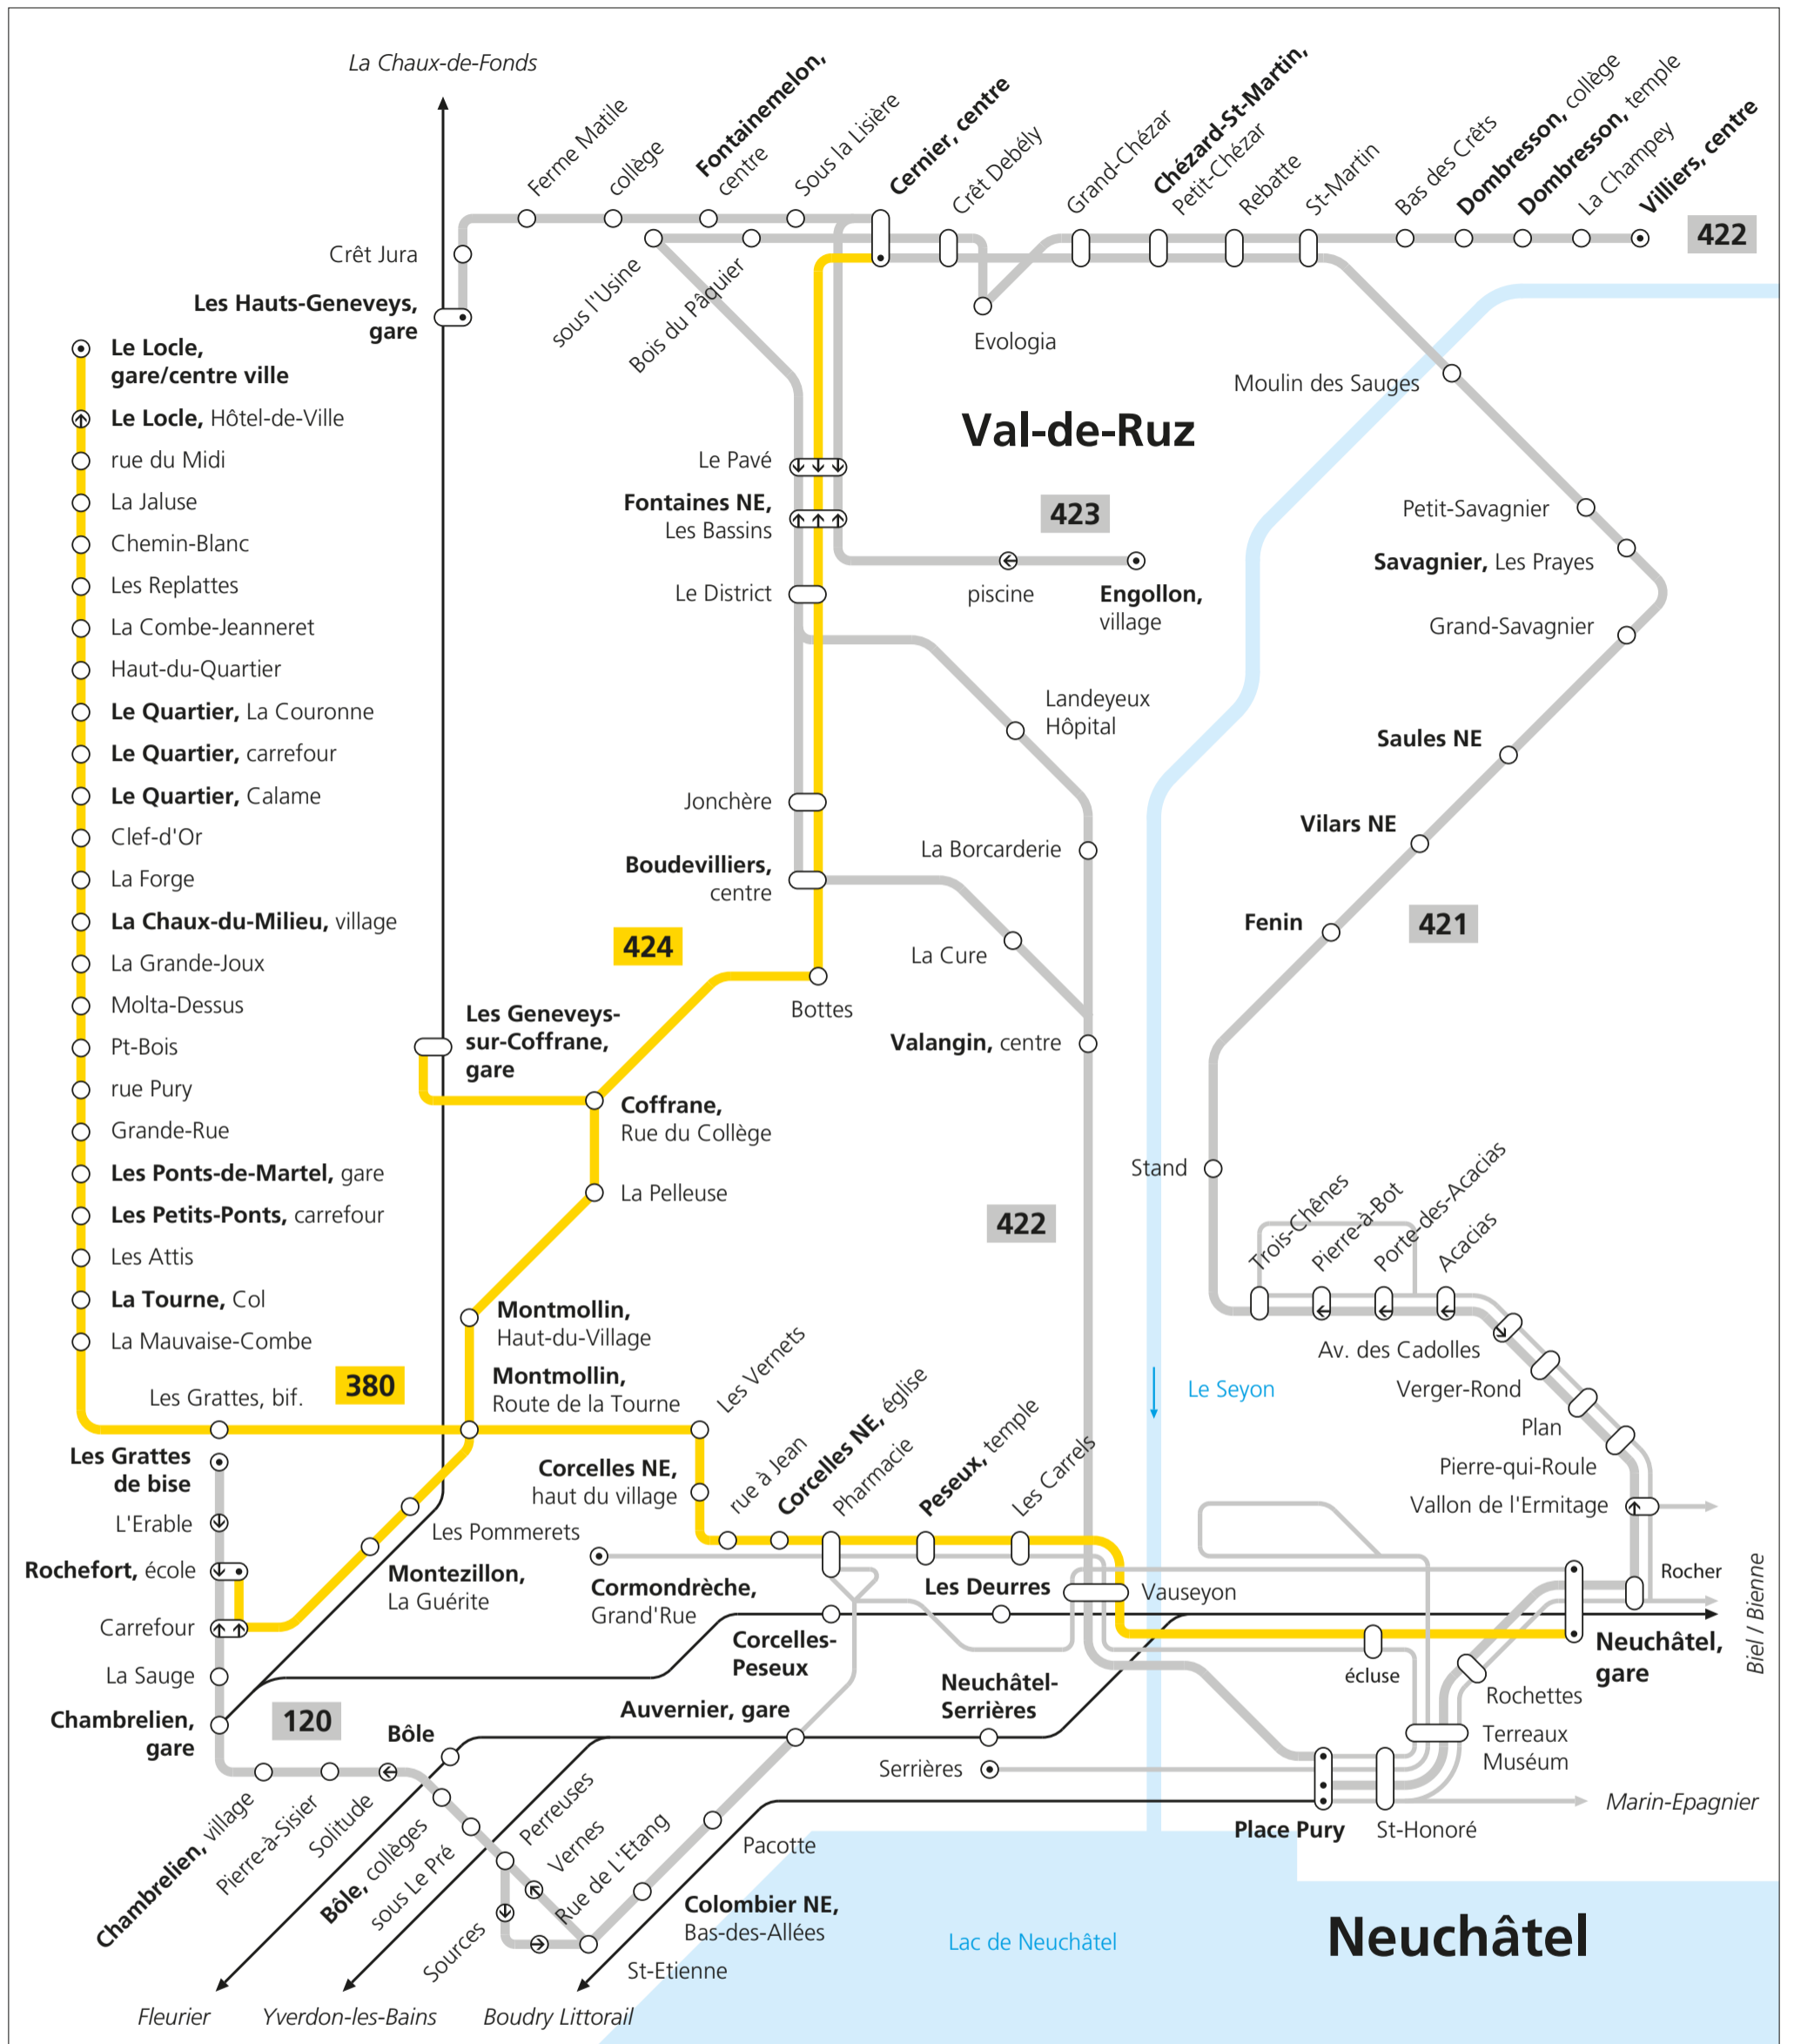

Val-de-Ruz

Valable dès le 10 décembre 2023

— CarPostal
 — ⊙ Terminus
 — Bus, autres transporteurs
 — Train

CarPostal

- 380** Le Locle – La Tourne – Neuchâtel
- 424** Cernier – Les Geneveys-sur-Coffrane – Montmollin – (Rochefort)

Bus, autres transporteurs

- 120** Neuchâtel, Gare – Bôle – Rochefort
- 421** Neuchâtel, Place Pury – Savagnier – Cernier
- 422** Neuchâtel, Place Pury – Cernier – Villiers
- 423** Les Hauts-Geneveys – Cernier – Engollon