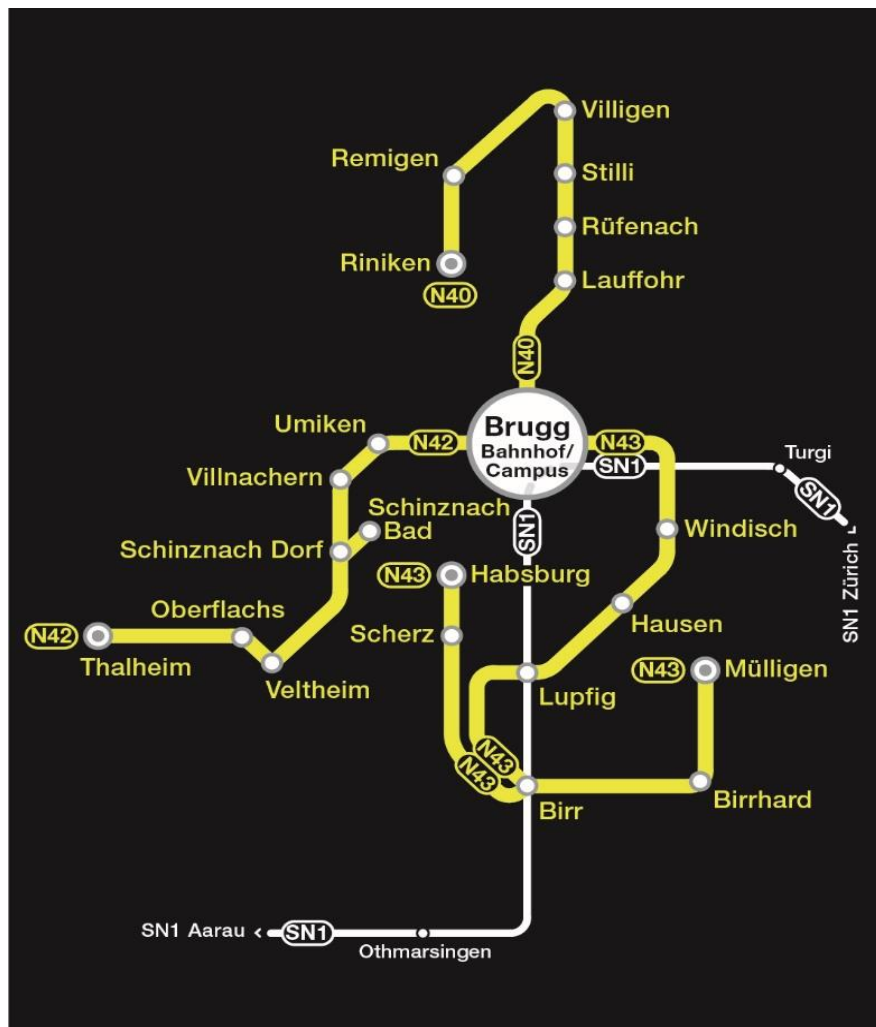

# Nachtnetz

## Freitag/Samstag und Samstag/Sonntag

ohne 24/25 Dez, 7/8 April

<b>N40</b>		Lauffohr - Rüfenach - Stilli - Villigen - Remigen - Riniken
1.45	2.45	Brugg, Bahnhof/Campus
1.51	2.51	Lauffohr, Platte
☛1.52	☛2.52	Lauffohr, Dorf
☛1.54	☛2.54	Stilli, Villigerstrasse
☛1.57	☛2.57	Villigen, Husberg
☛2.04	☛3.04	Rüfenach AG, Dorf
☛2.08	☛3.08	Remigen, Zentrum
☛2.12	☛3.12	Riniken, Gemeindehaus
☛2.15	☛3.15	Riniken, Bruggerstrasse

☛ = nur zum Aussteigen