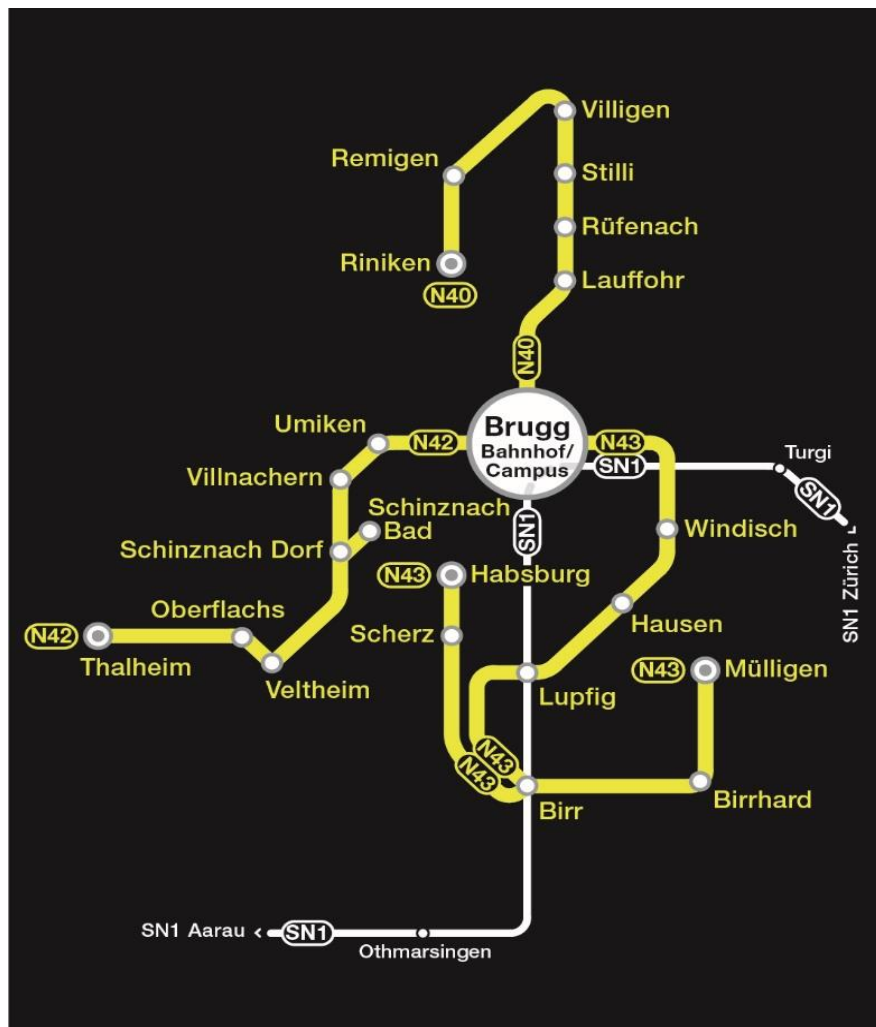

Nachtnetz

Freitag/Samstag und Samstag/Sonntag

ohne 24/25 Dez, 7/8 April

N42		Umiken - Villnachern - Schinznach Dorf - Veltheim - Thalheim
1.45	2.45	Brugg, Bahnhof/Campus
1.46	2.46	Brugg, Brücke
1.47	2.47	Umiken, Mühlehalde
1.48	2.48	Umiken, Kirche
1.51	2.51	Villnachern, Dorf
1.57	2.57	Schinznach Dorf, Oberdorf
2.01	3.01	Veltheim, Unterdorf
2.03	3.03	Oberflachs, Mitteldorf
2.08	3.08	Thalheim, Dorfplatz
2.16	3.16	Schinznach Bad, Steinbruch

☛ = nur zum Aussteigen