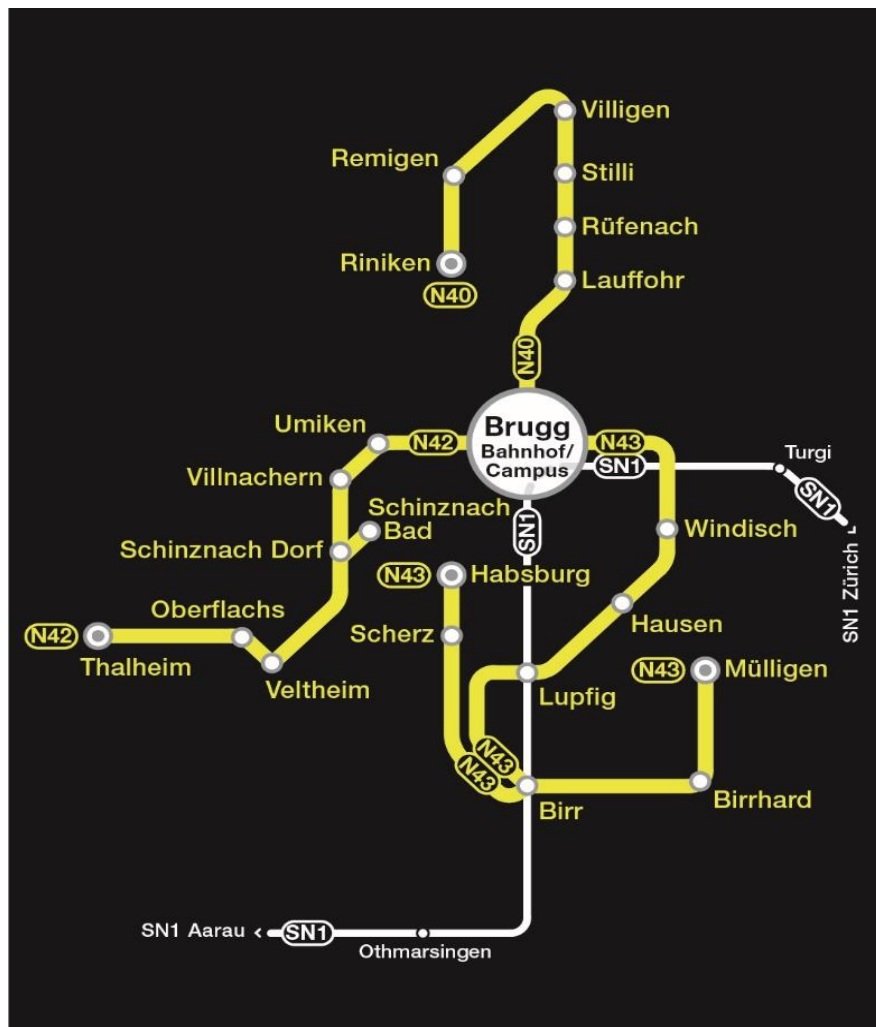

# Nachtnetz

## Freitag/Samstag und Samstag/Sonntag

ohne 24/25 Dez, 7/8 April

<b>N43</b>		Windisch - Hausen - Birr - Scherz - Habsburg - Birrhard - Mülligen
1.45	2.45	Brugg, Bahnhof/Campus
1.47	2.47	Windisch, Gemeindehaus
1.51	2.51	Hausen AG, Post
1.56	2.56	Lupfig, Dorfstrasse
2.04	3.04	Birr, Bahnhof
☛2.12		Scherz, Dorfplatz
☛2.16		Habsburg, Dorfplatz
	☛3.08	Birrhard, Gemeindehaus
	☛3.14	Mülligen, Löh

☛ = nur zum Aussteigen