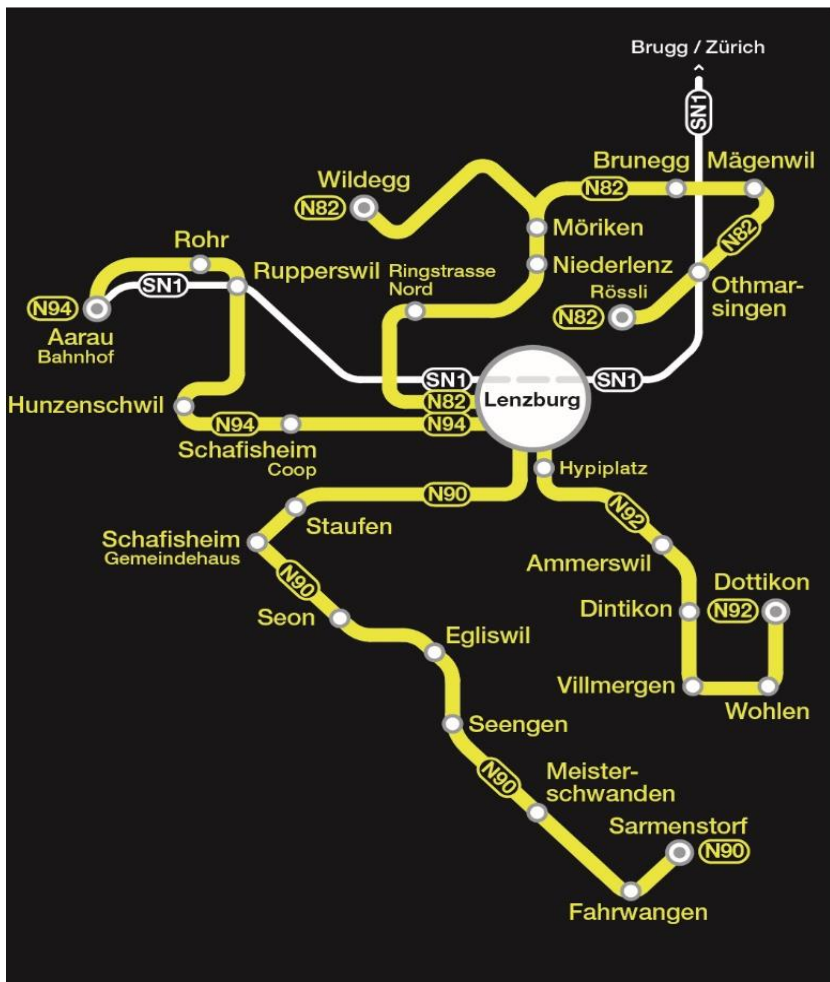

Nachtnetz

Freitag/Samstag und Samstag/Sonntag

ohne 24/25 Dez, 7/8 April

N92			Lenzburg - Ammerswil - Dintikon - Villmergen - Wohlen - Dottikon
1.00	2.00	3.00	Lenzburg Bahnhof
1.00	2.00	3.00	Lenzburg, Angelrain
1.02	2.02	3.02	Lenzburg, Hypiplatz
1.03	2.03	3.03	Lenzburg, Kronenplatz
1.04	2.04	3.04	Lenzburg, Friedweg
1.04	2.04	3.04	Lenzburg, Ziegeleiweg
1.05	2.05	3.05	Lenzburg, Fünfweiher
1.08	2.08	3.08	Ammerswil AG, Dorfplatz
1.09	2.09	3.09	Ammerswil AG, Kirche
1.12	2.12	3.12	Dintikon, Ammerswilerstrasse
1.13	2.13	3.13	Dintikon, Oberdorf
1.15	2.15	3.15	Dintikon, Schule
1.17	2.17	3.17	Villmergen, Unterzelg
1.21	2.21	3.21	Villmergen, Zentrum
1.25	2.25	3.25	Villmergen, Bullenberg
1.26	2.26	3.26	Wohlen AG, Freiämterhof
1.29	2.29	3.29	Wohlen AG, Bahnhof
1.30	2.30	3.30	Wohlen AG, Kirchenplatz
1.32	2.32	3.32	Wohlen AG, Litzibuech
1.36	2.36	3.36	Anglikon, Zentrum
1.37	2.37	3.37	Dottikon, Lehmhof
1.40	2.40	3.40	Dottikon, Sternenplatz
1.46	2.46	3.46	Dottikon-Dintikon, Bahnhof

◀ = nur zum Aussteigen