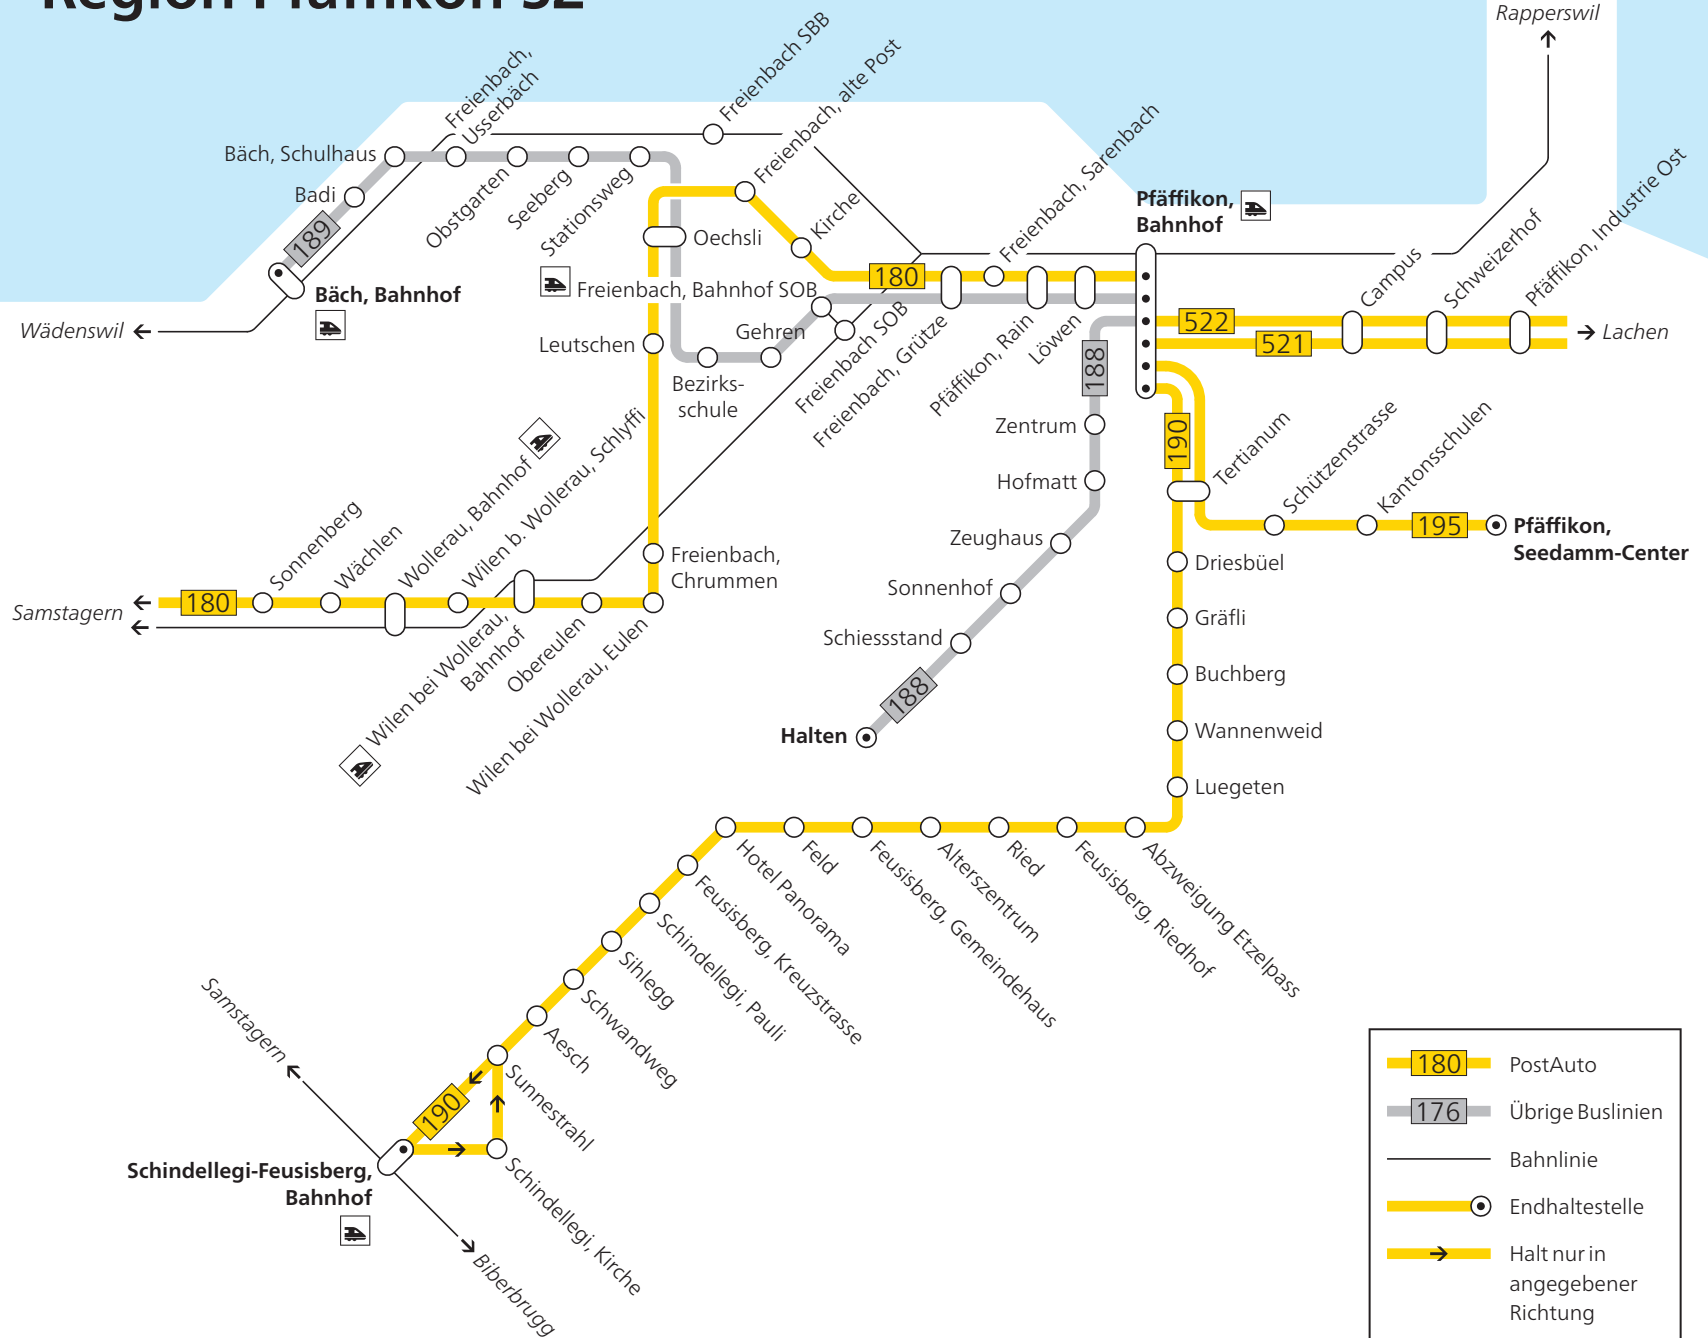

Linienetz Region Pfäffikon SZ

Zürichsee

Gültig ab 10. Dezember 2023