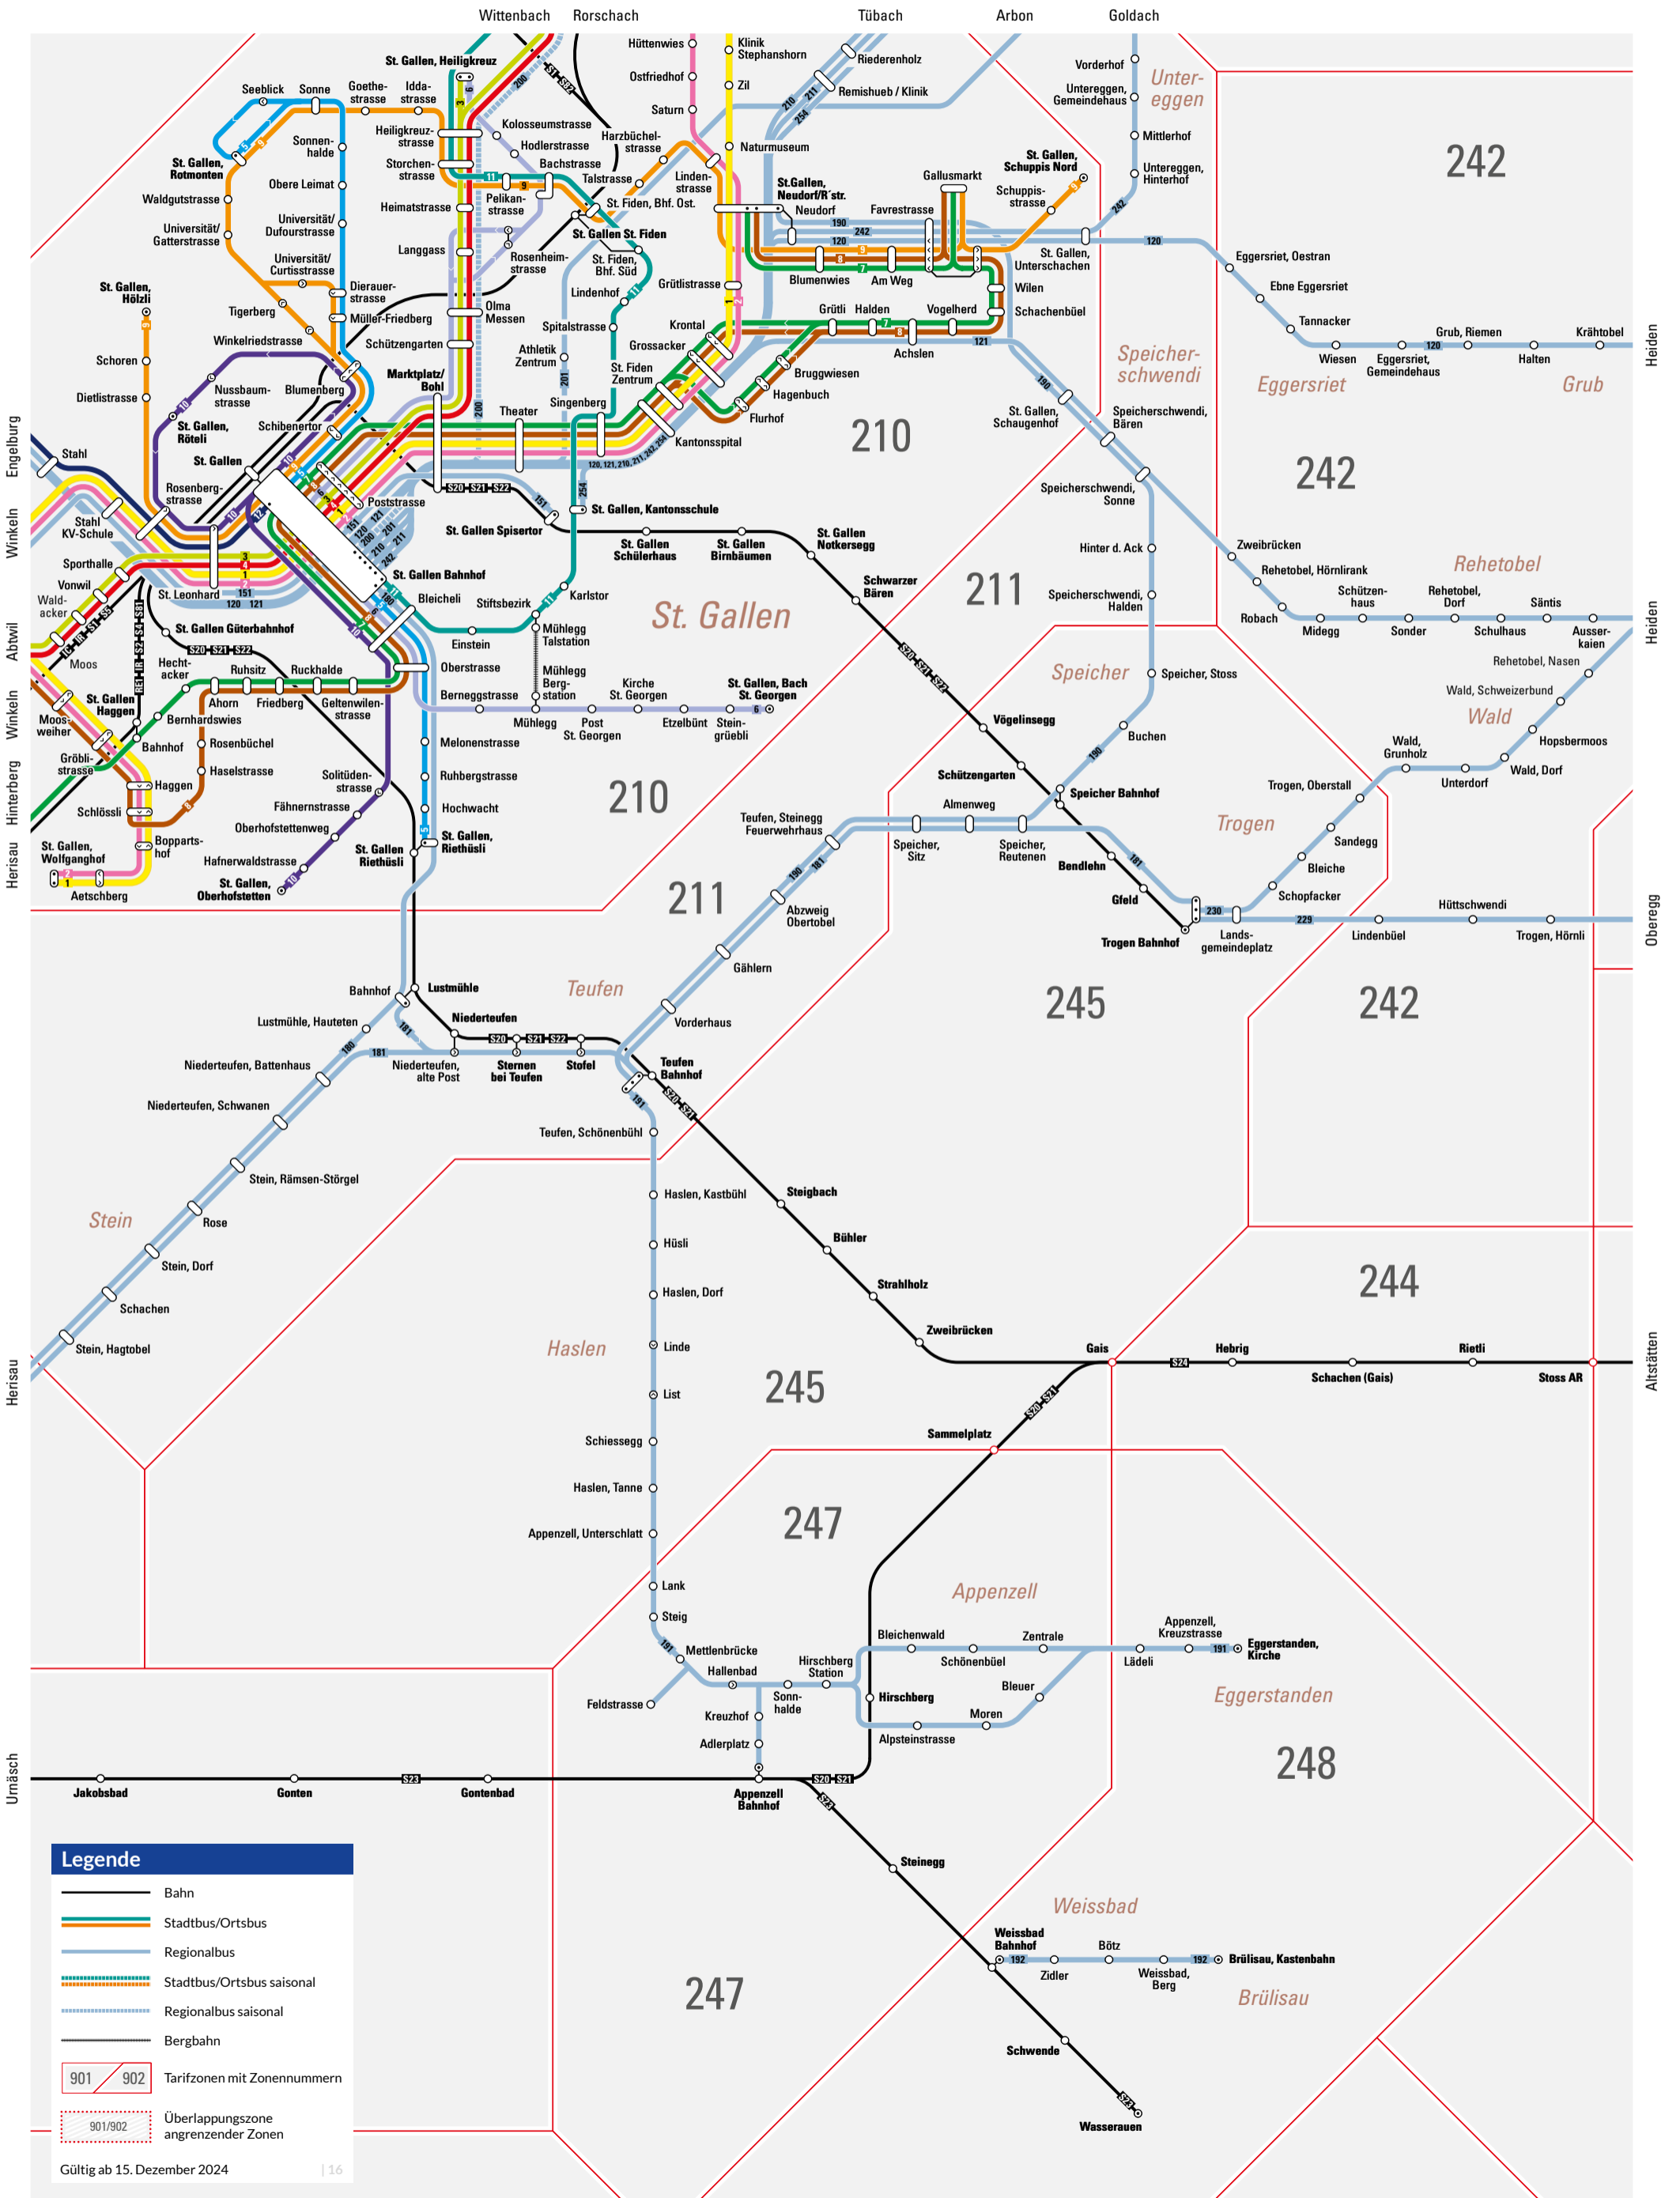

# Appenzell

## Legende

- Bahn
  - Stadtbus/Ortsbus
  - Regionalbus
  - Stadtbus/Ortsbus saisonal
  - Regionalbus saisonal
  - Bergbahn
  - Tarifzonen mit Zonennummern
  - Überlappungszone angrenzender Zonen
- Gültig ab 15. Dezember 2024 | 16