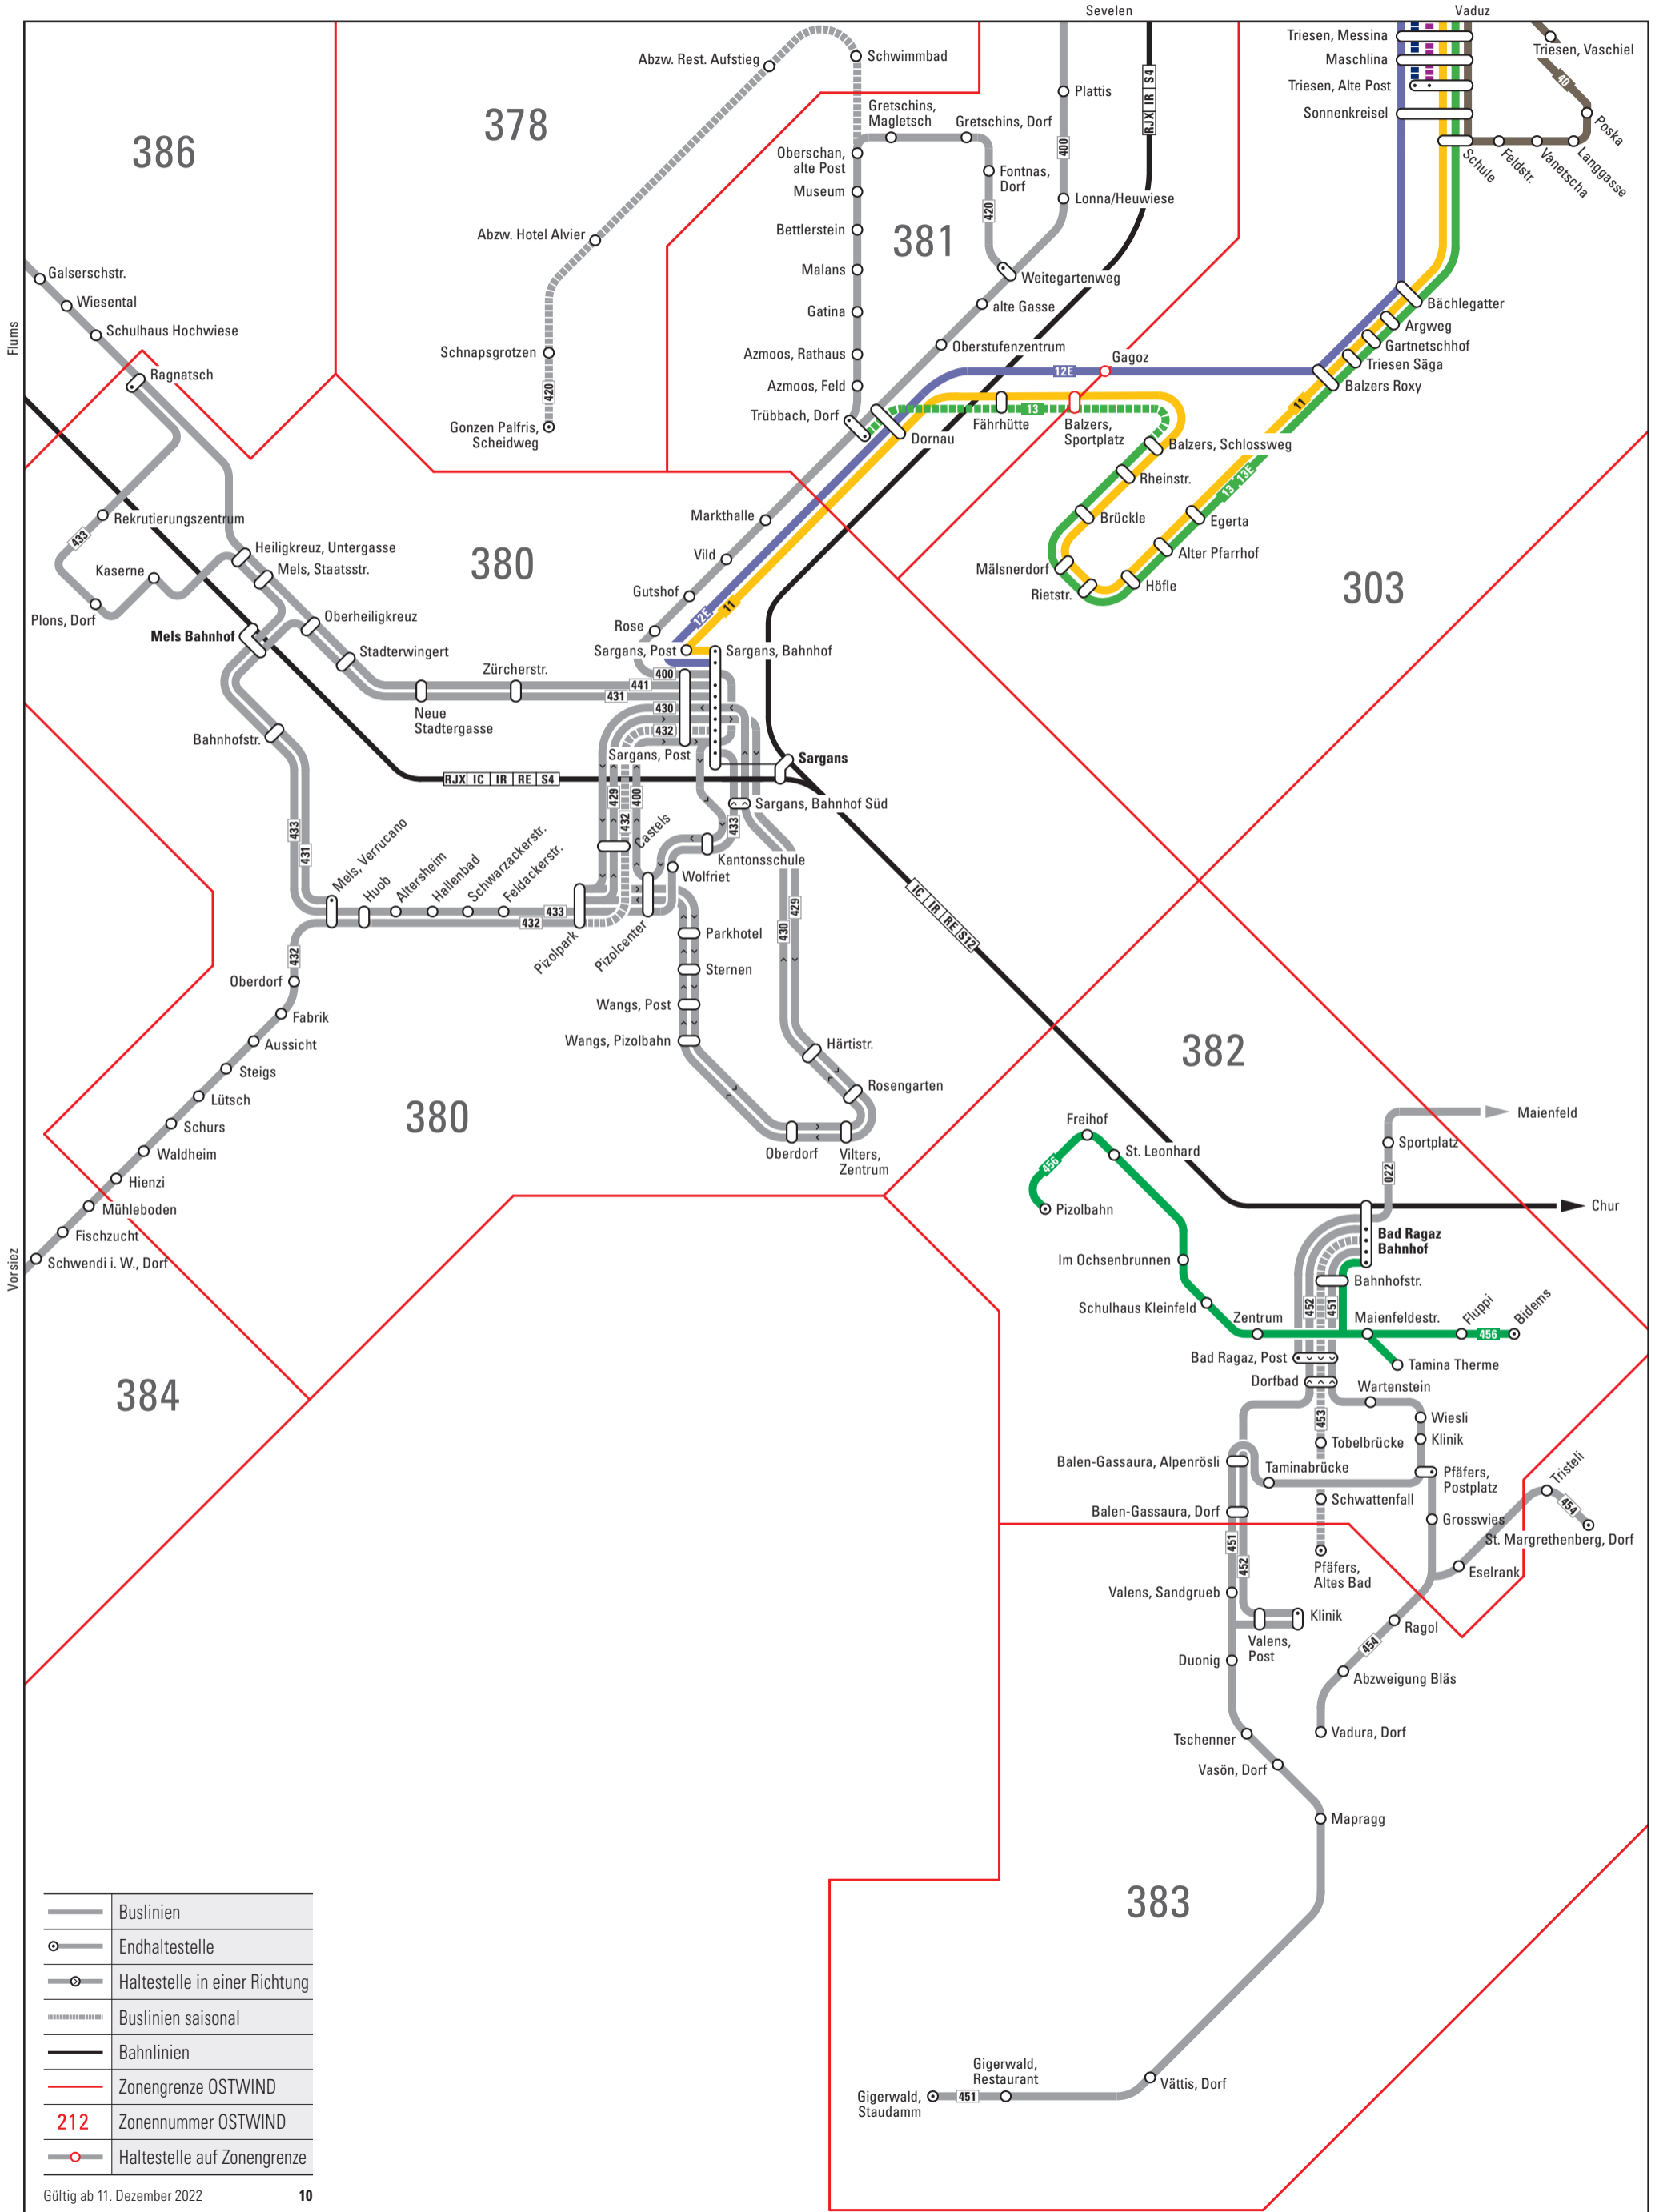

# Bad Ragaz, Taminatal

	Buslinien
	Endhaltestelle
	Haltestelle in einer Richtung
	Buslinien saisonal
	Bahnlinien
	Zonengrenze OSTWIND
	Zonennummer OSTWIND
	Haltestelle auf Zonengrenze