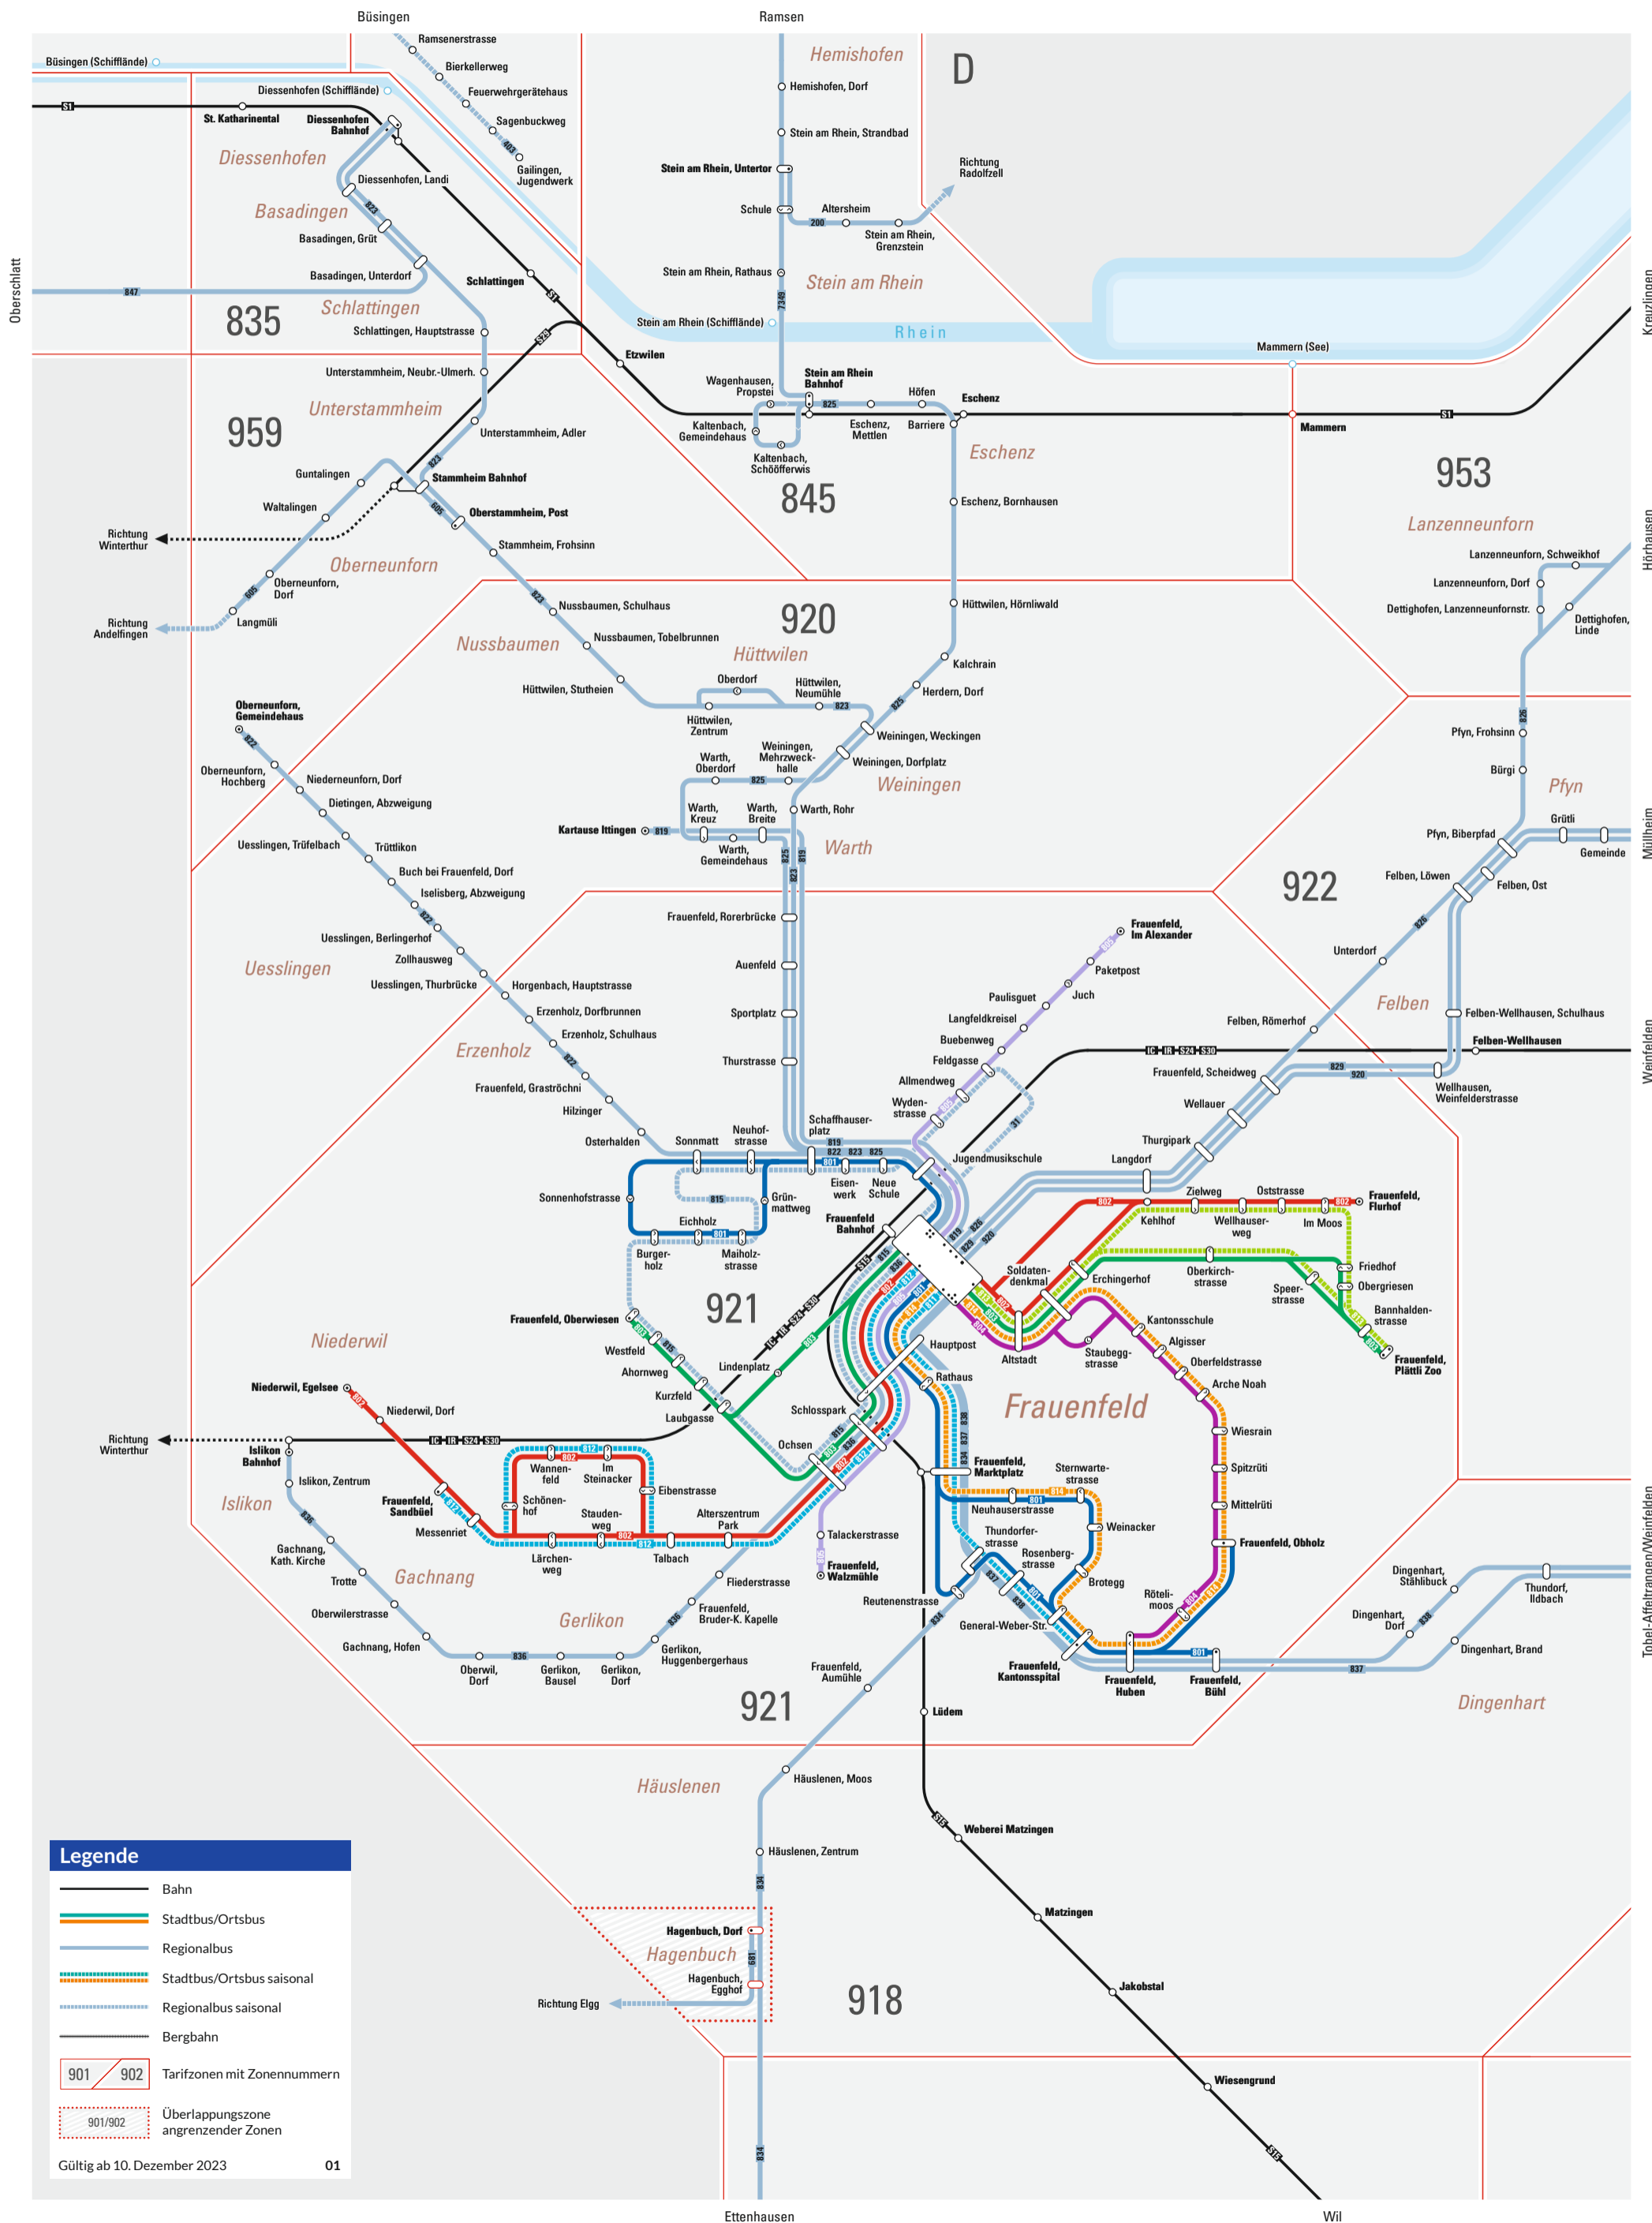

Frauenfeld

Legende

- Bahn
- Stadtbus/Ortsbus
- Regionalbus
- Stadtbus/Ortsbus saisonal
- Regionalbus saisonal
- Bergbahn
- 901 / 902 Tariffzonen mit Zonennummern
- 901/902 Überlappungszone angrenzender Zonen

Gültig ab 10. Dezember 2023 01