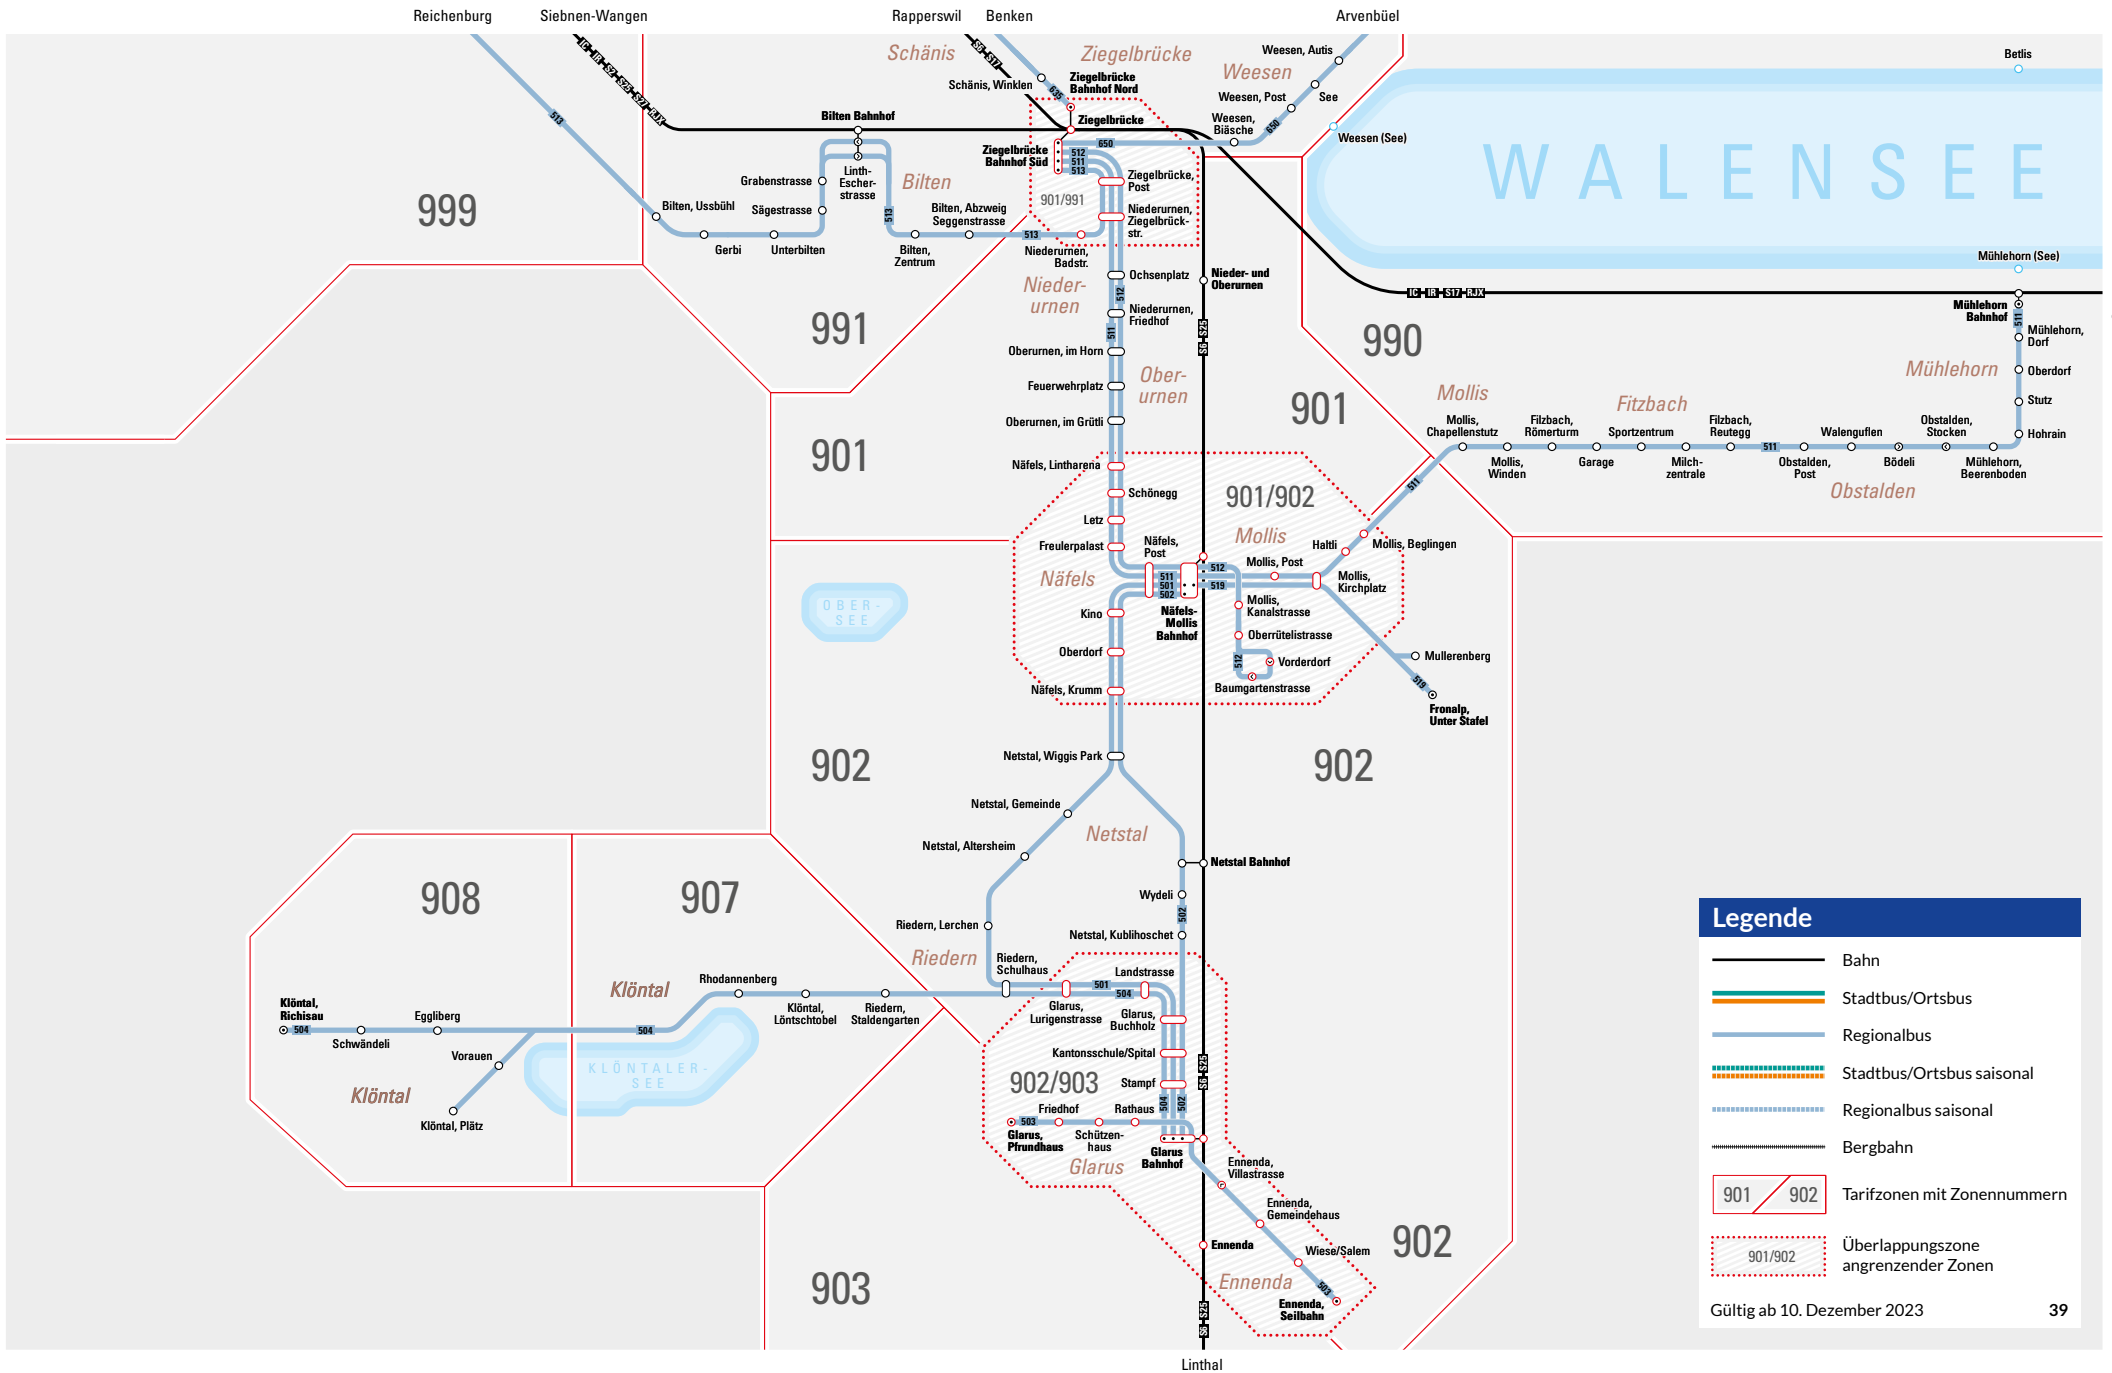

Glarnerland

Legende

-  Bahn
-  Stadtbus/Ortsbus
-  Regionalbus
-  Stadtbus/Ortsbus saisonal
-  Regionalbus saisonal
-  Bergbahn
-  901 / 902 Tarifzonen mit Zonennummern
-  Überlappungszone angrenzender Zonen

Gültig ab 10. Dezember 2023