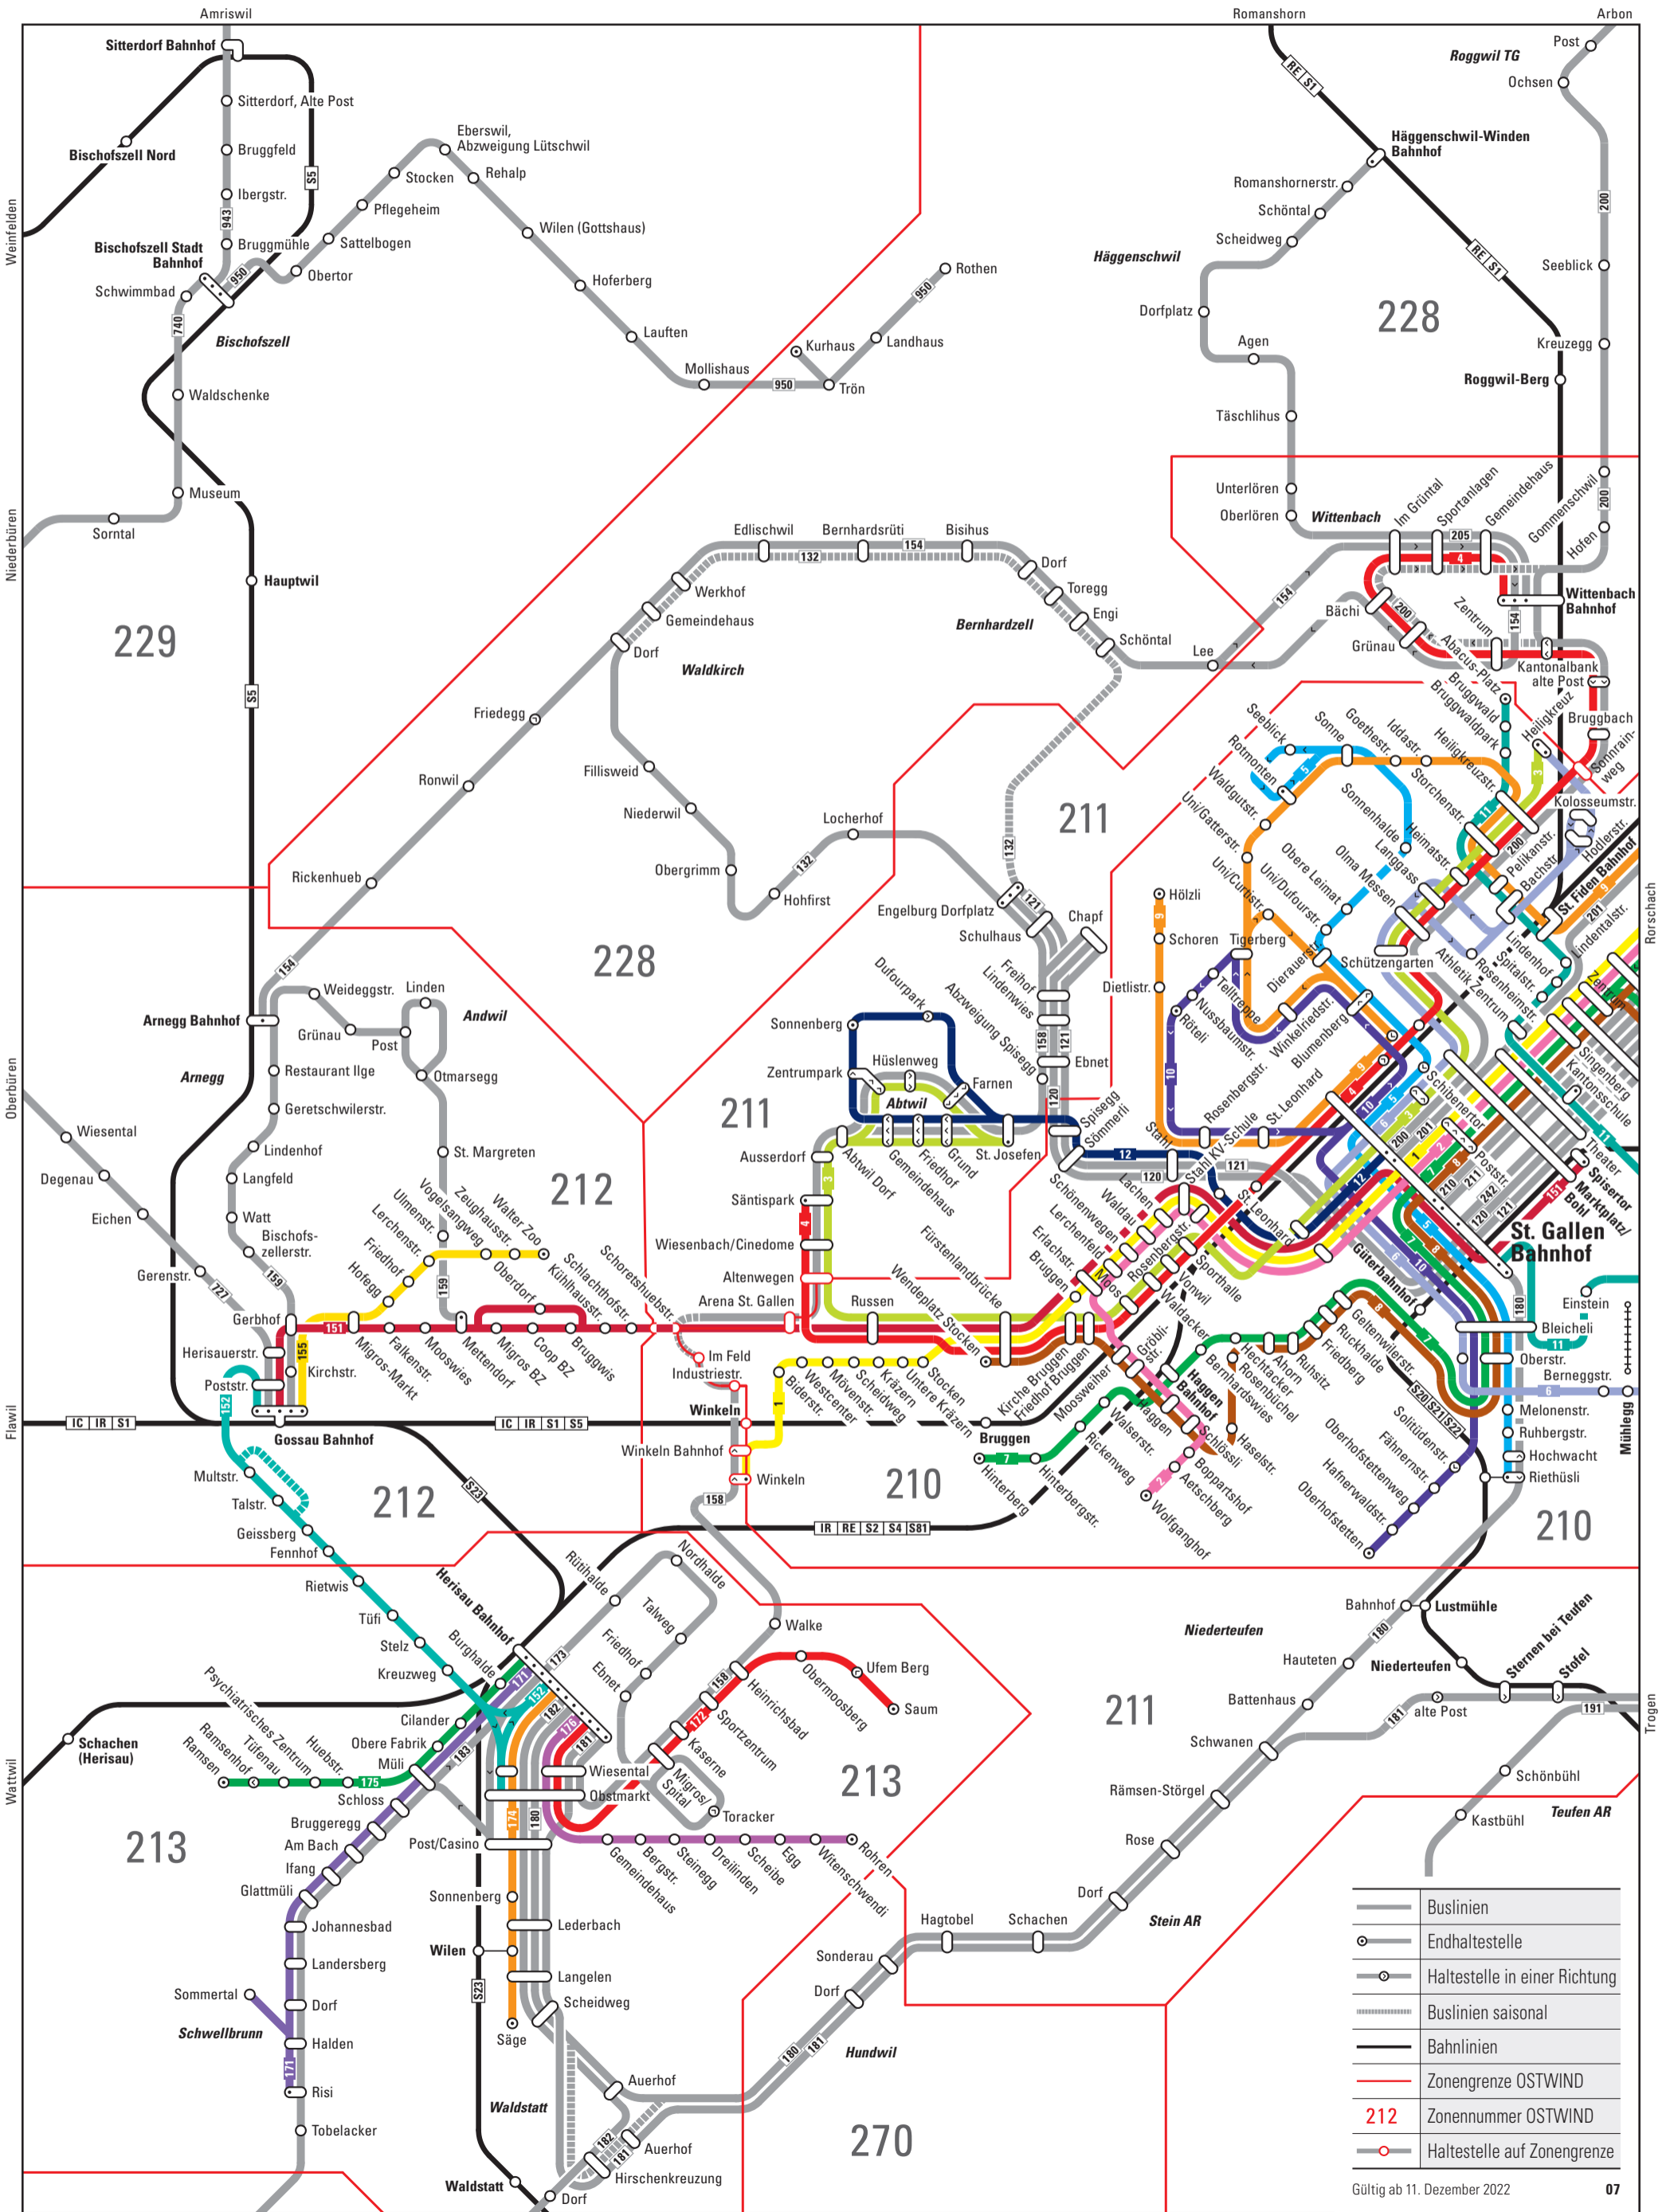

# St. Gallen West

	Buslinien
	Endhaltestelle
	Haltestelle in einer Richtung
	Buslinien saisonal
	Bahnlinien
	Zonengrenze OSTWIND
	Zonennummer OSTWIND
	Haltestelle auf Zonengrenze