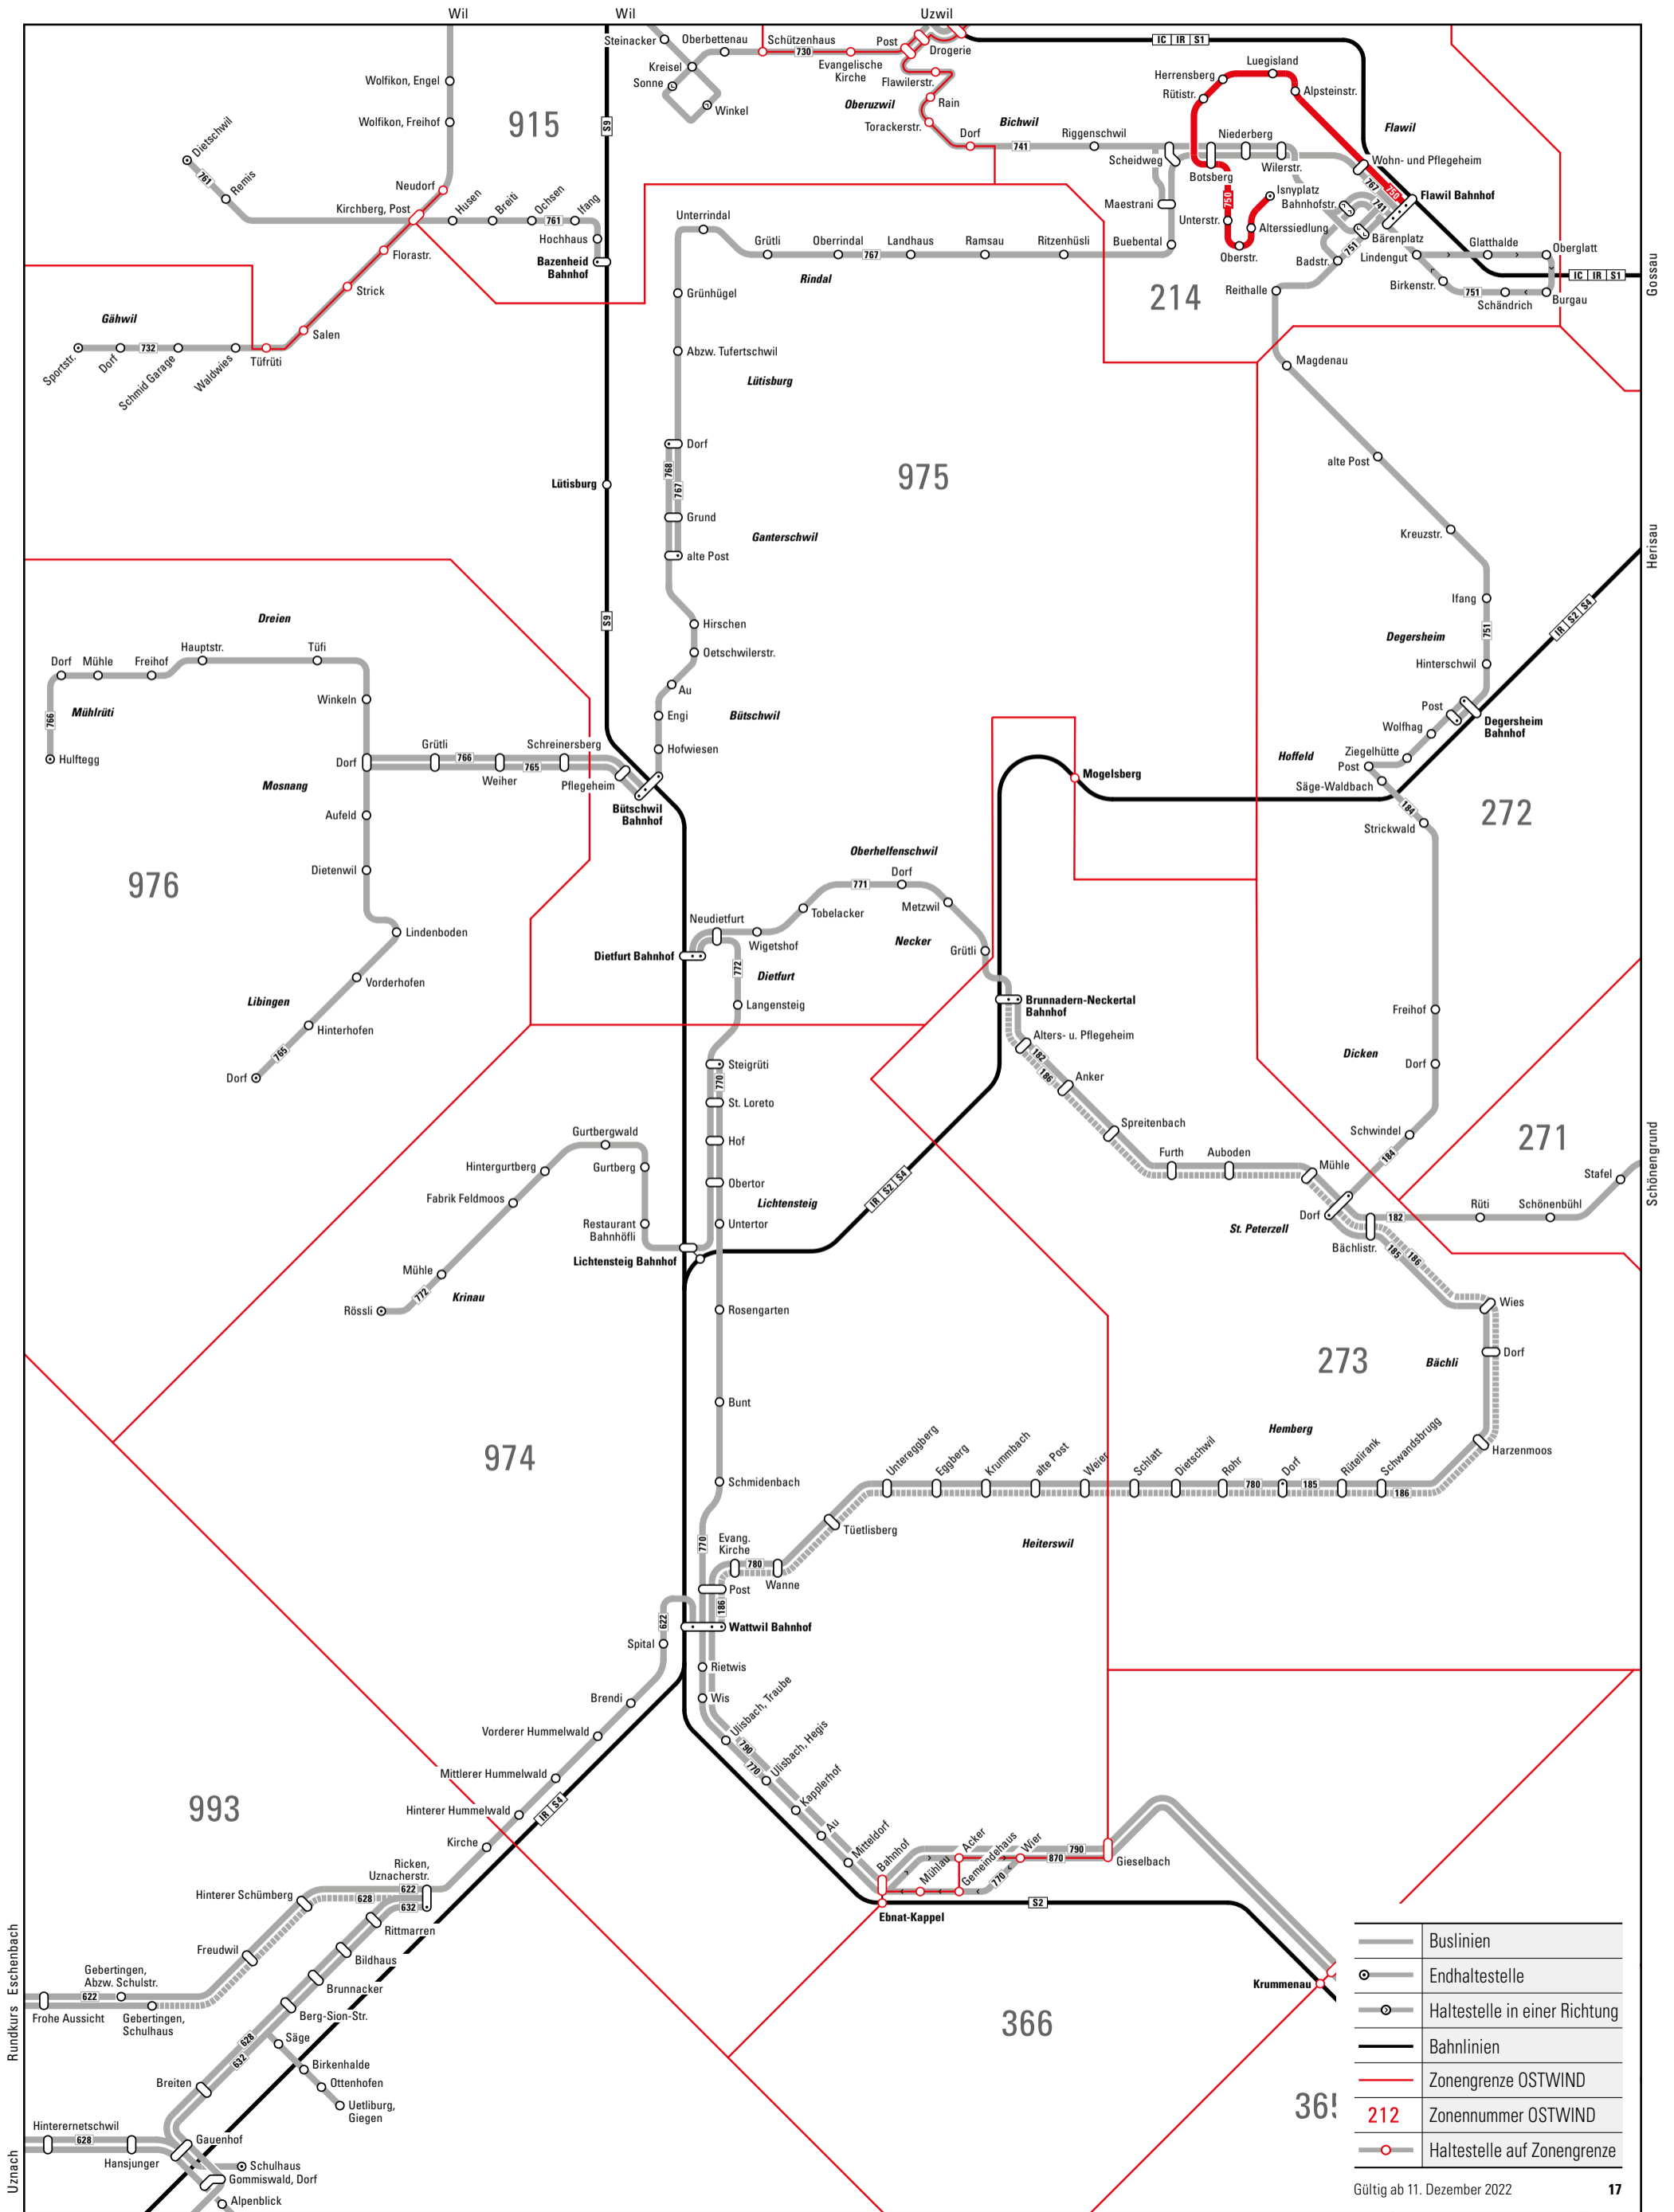

Unteres Toggenburg

	Buslinien
	Endhaltestelle
	Haltestelle in einer Richtung
	Bahnlinien
	Zonengrenze OSTWIND
	Zonenummer OSTWIND
	Haltestelle auf Zonengrenze

Gültig ab 11. Dezember 2022