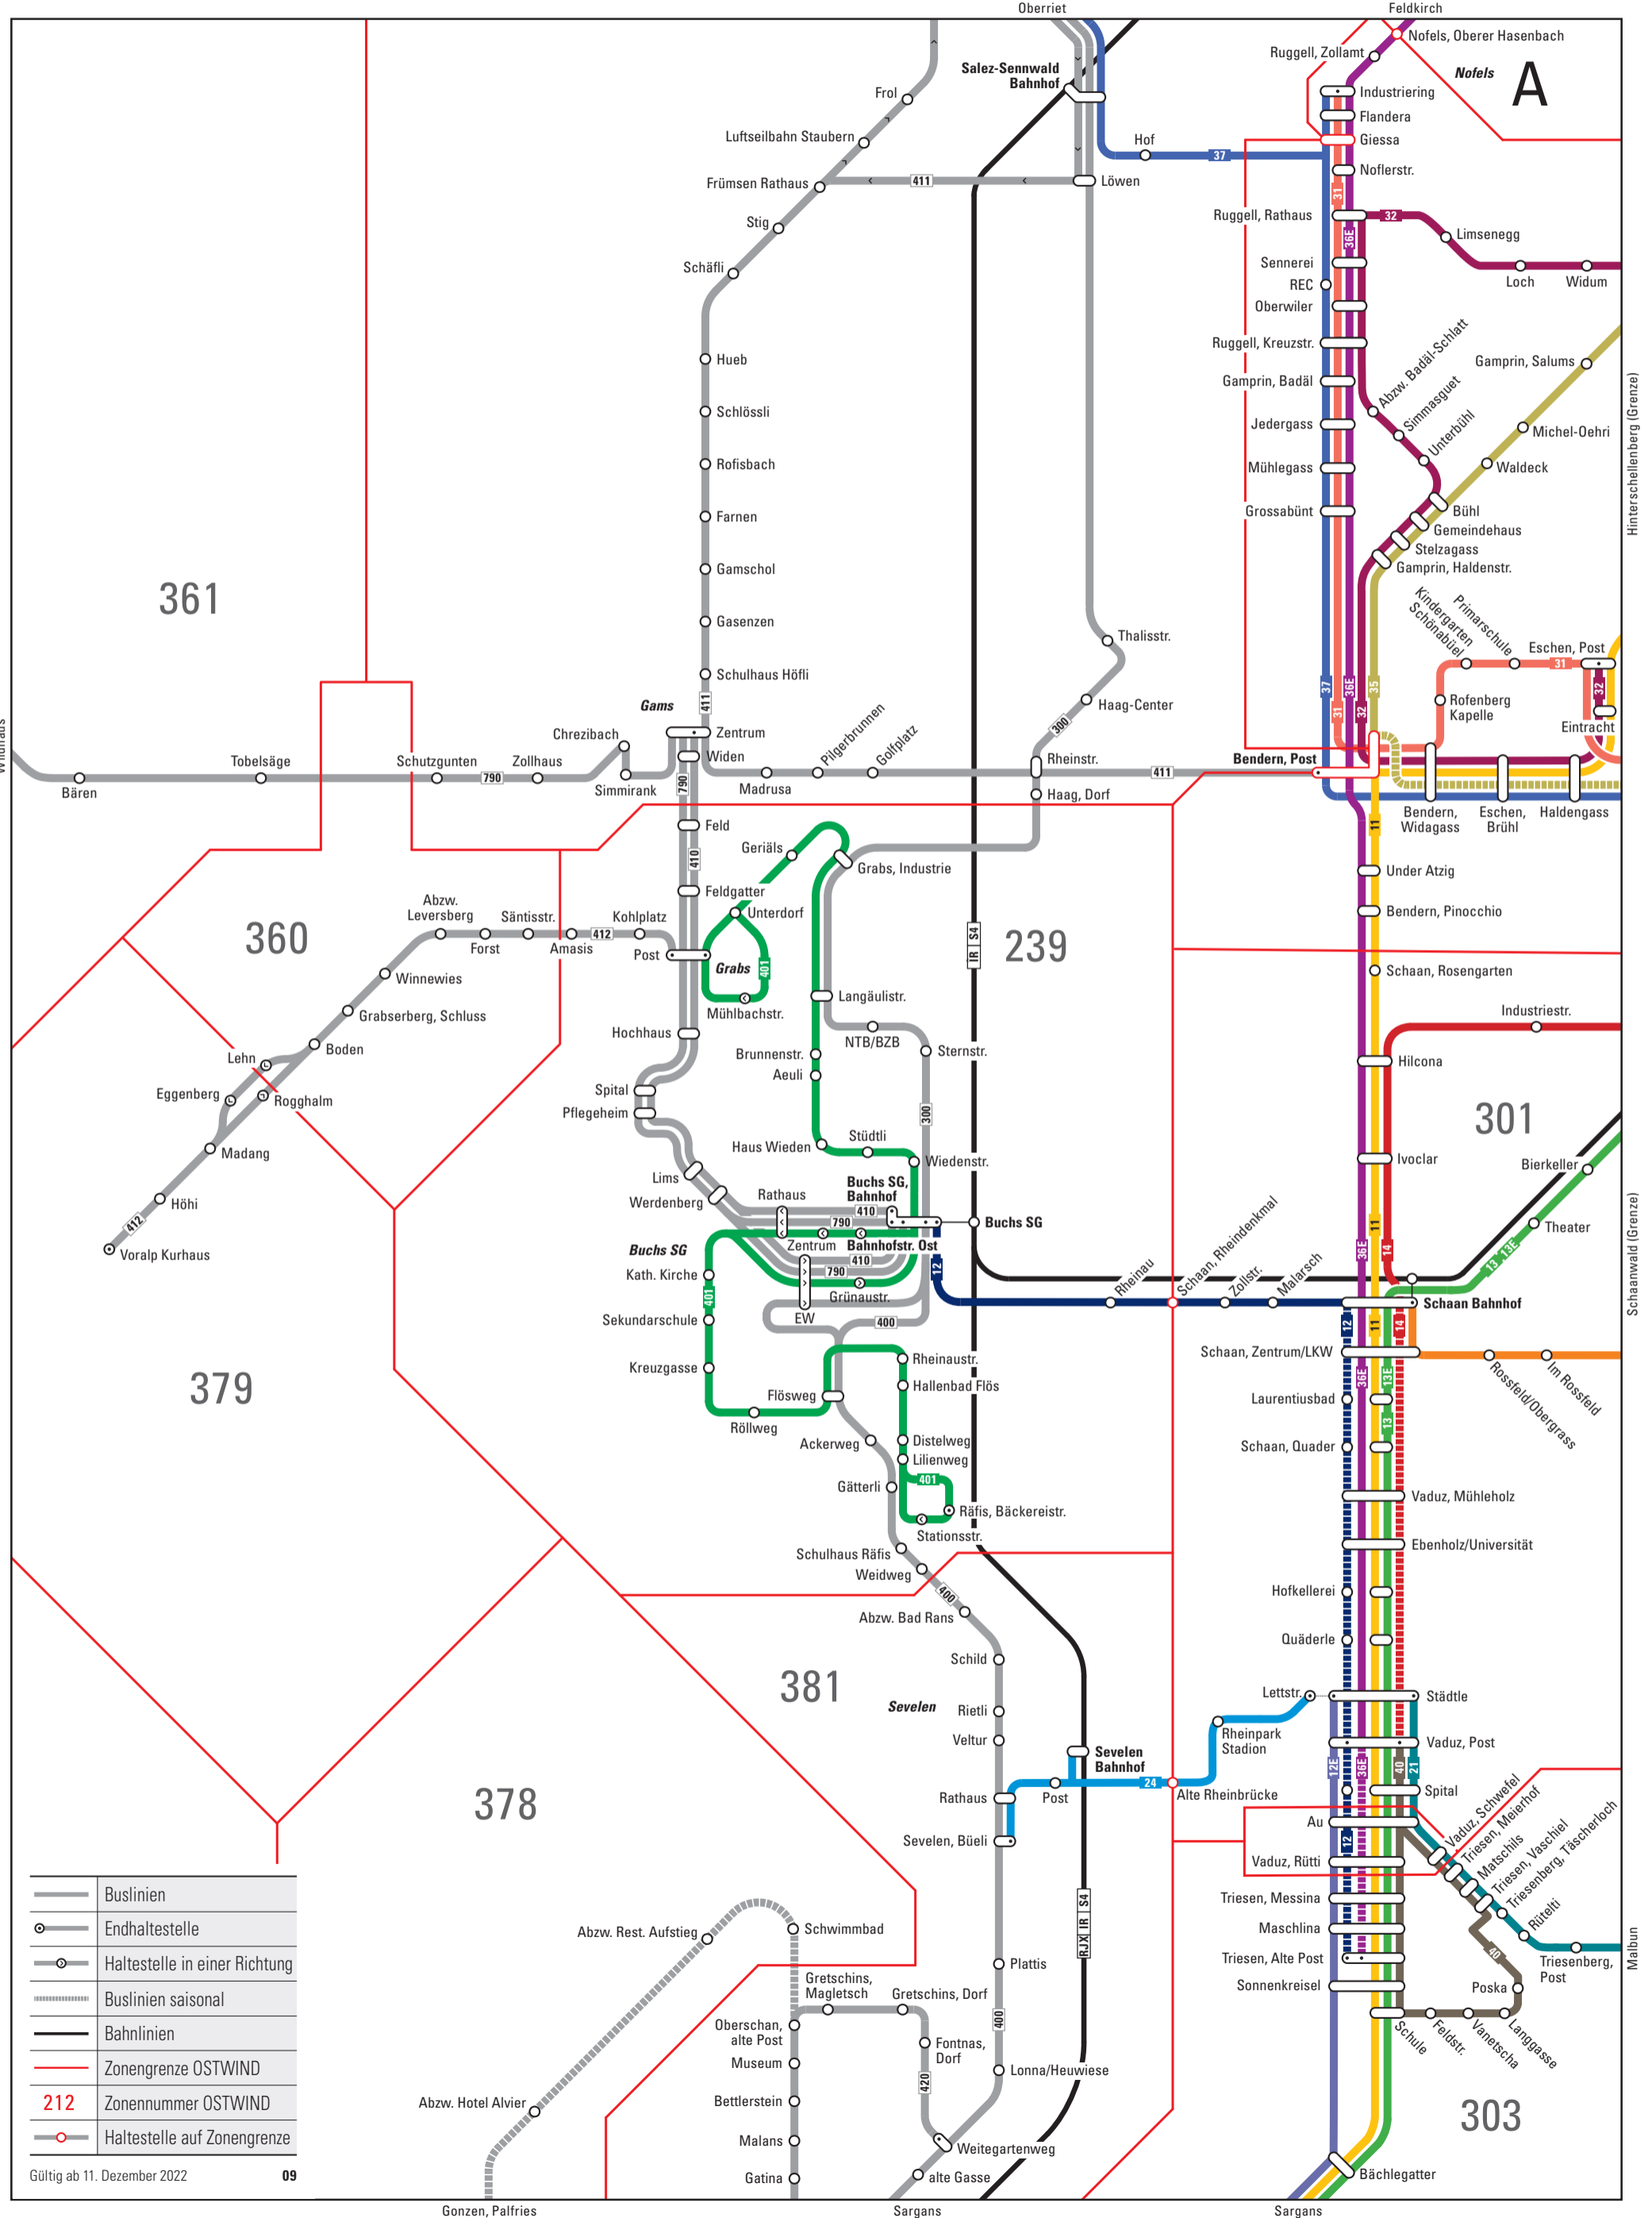

Werdenberg

	Buslinien
	Endhaltestelle
	Haltestelle in einer Richtung
	Buslinien saisonal
	Bahnlinsen
	Zonengrenze OSTWIND
	Zonennummer OSTWIND
	Haltestelle auf Zonengrenze