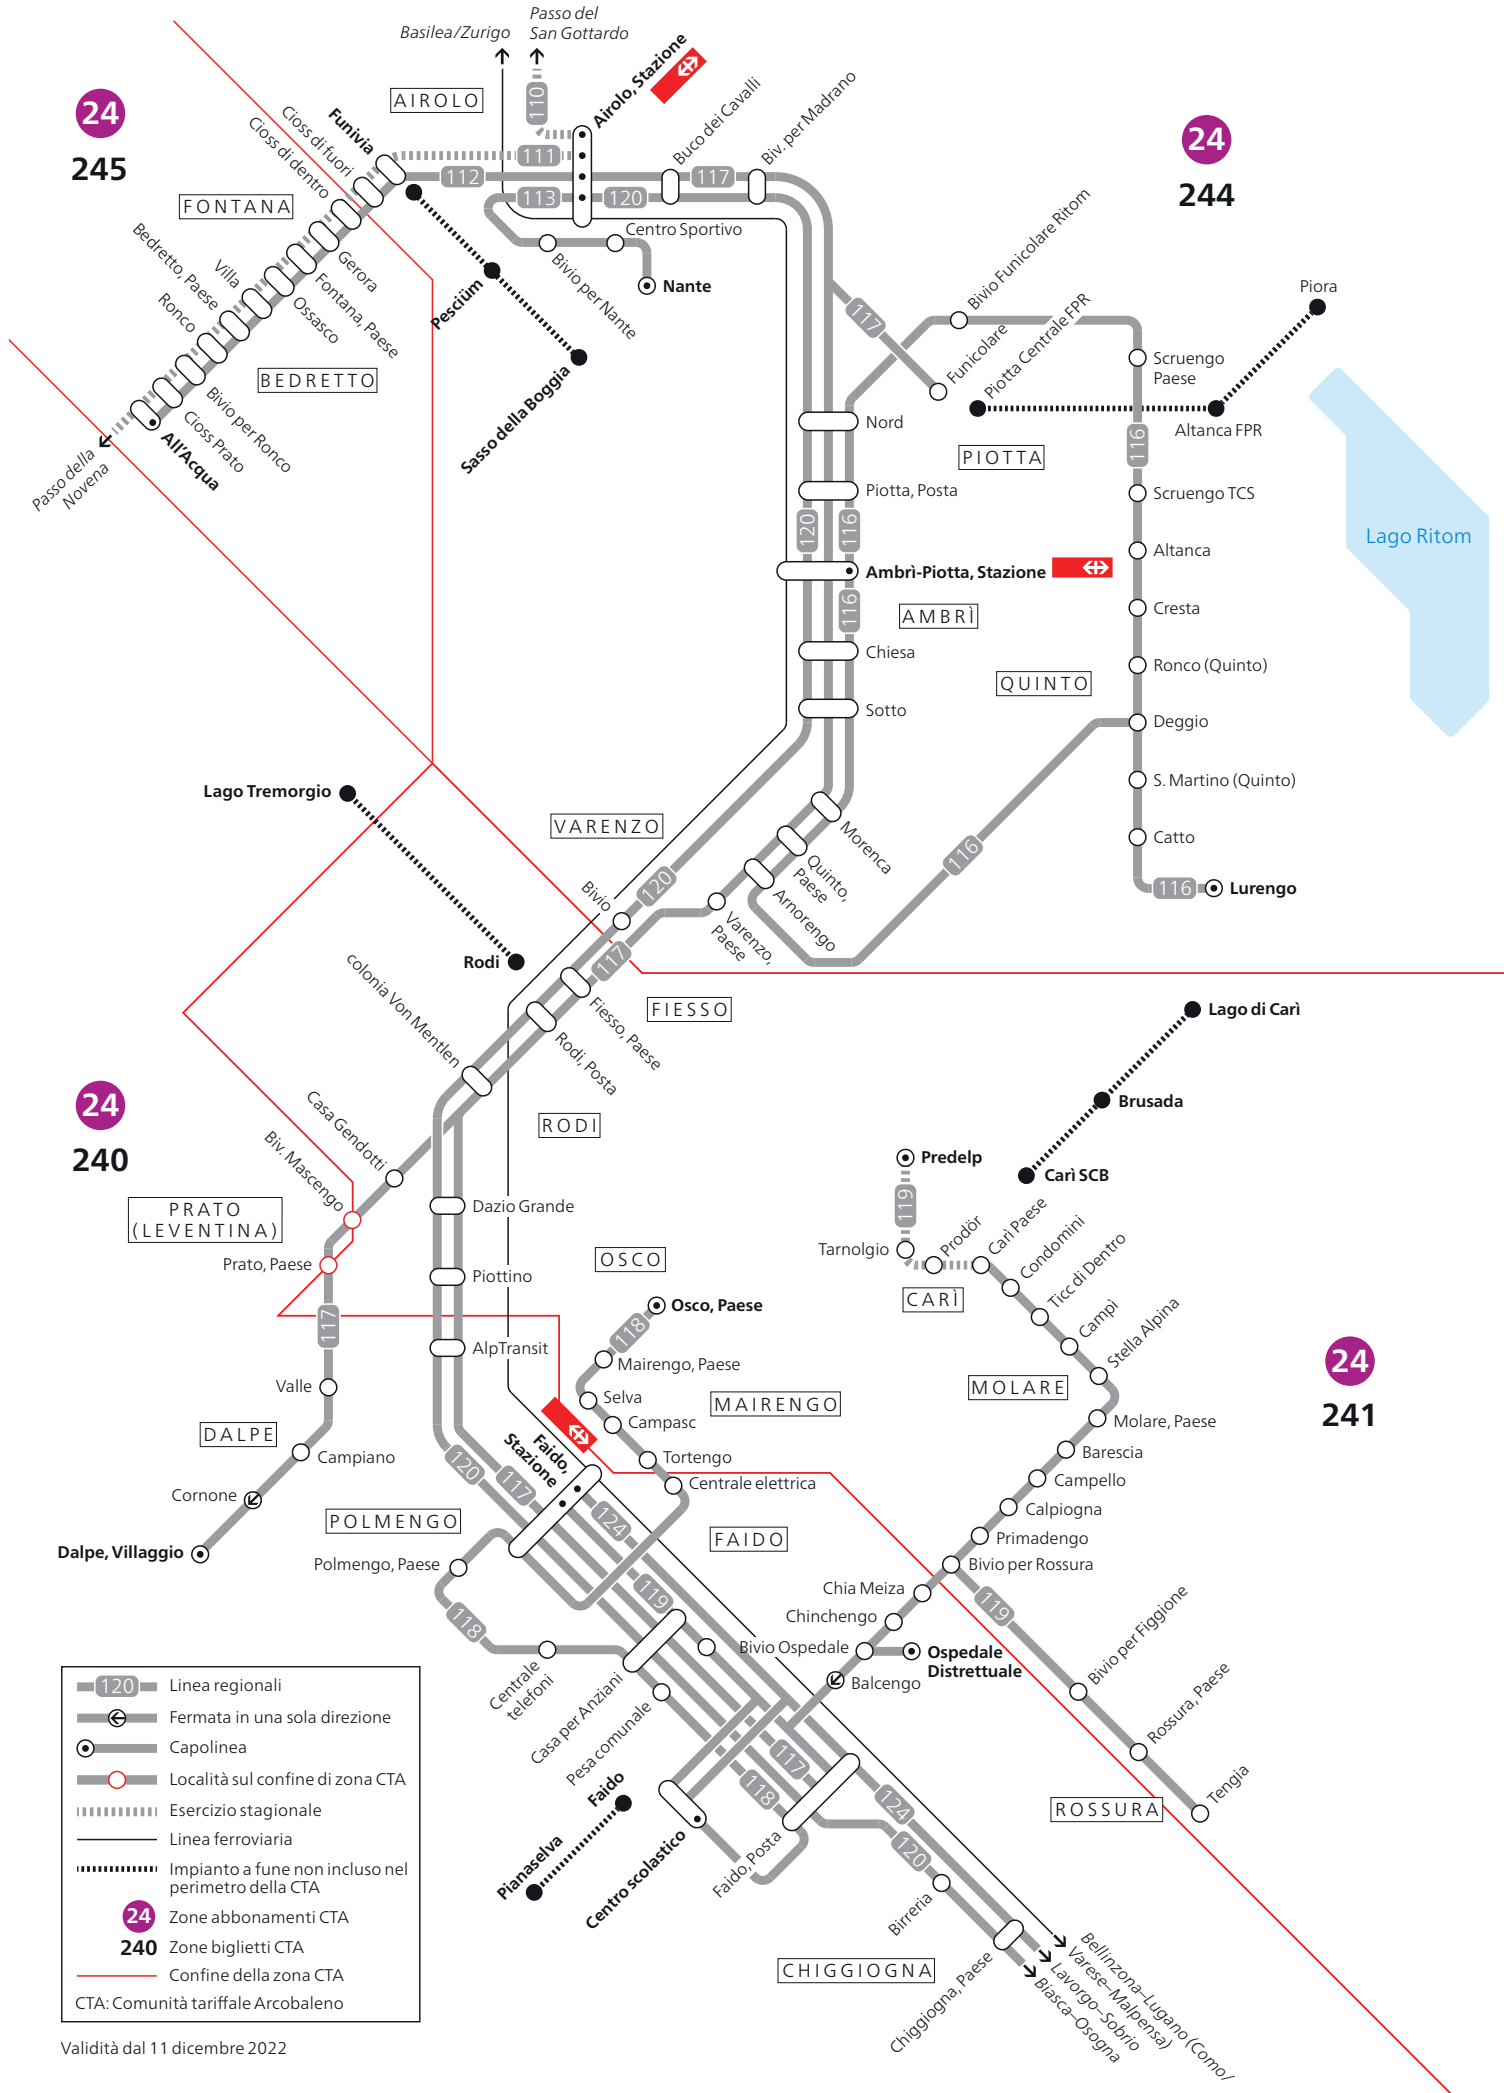

# Alta Leventina

	Linea regionali
	Fermata in una sola direzione
	Capolinea
	Località sul confine di zona CTA
	Esercizio stagionale
	Linea ferroviaria
	Impianto a fune non incluso nel perimetro della CTA
	Zone abbonamenti CTA
	Zone biglietti CTA
	Confine della zona CTA
CTA: Comunità tariffale Arcobaleno	