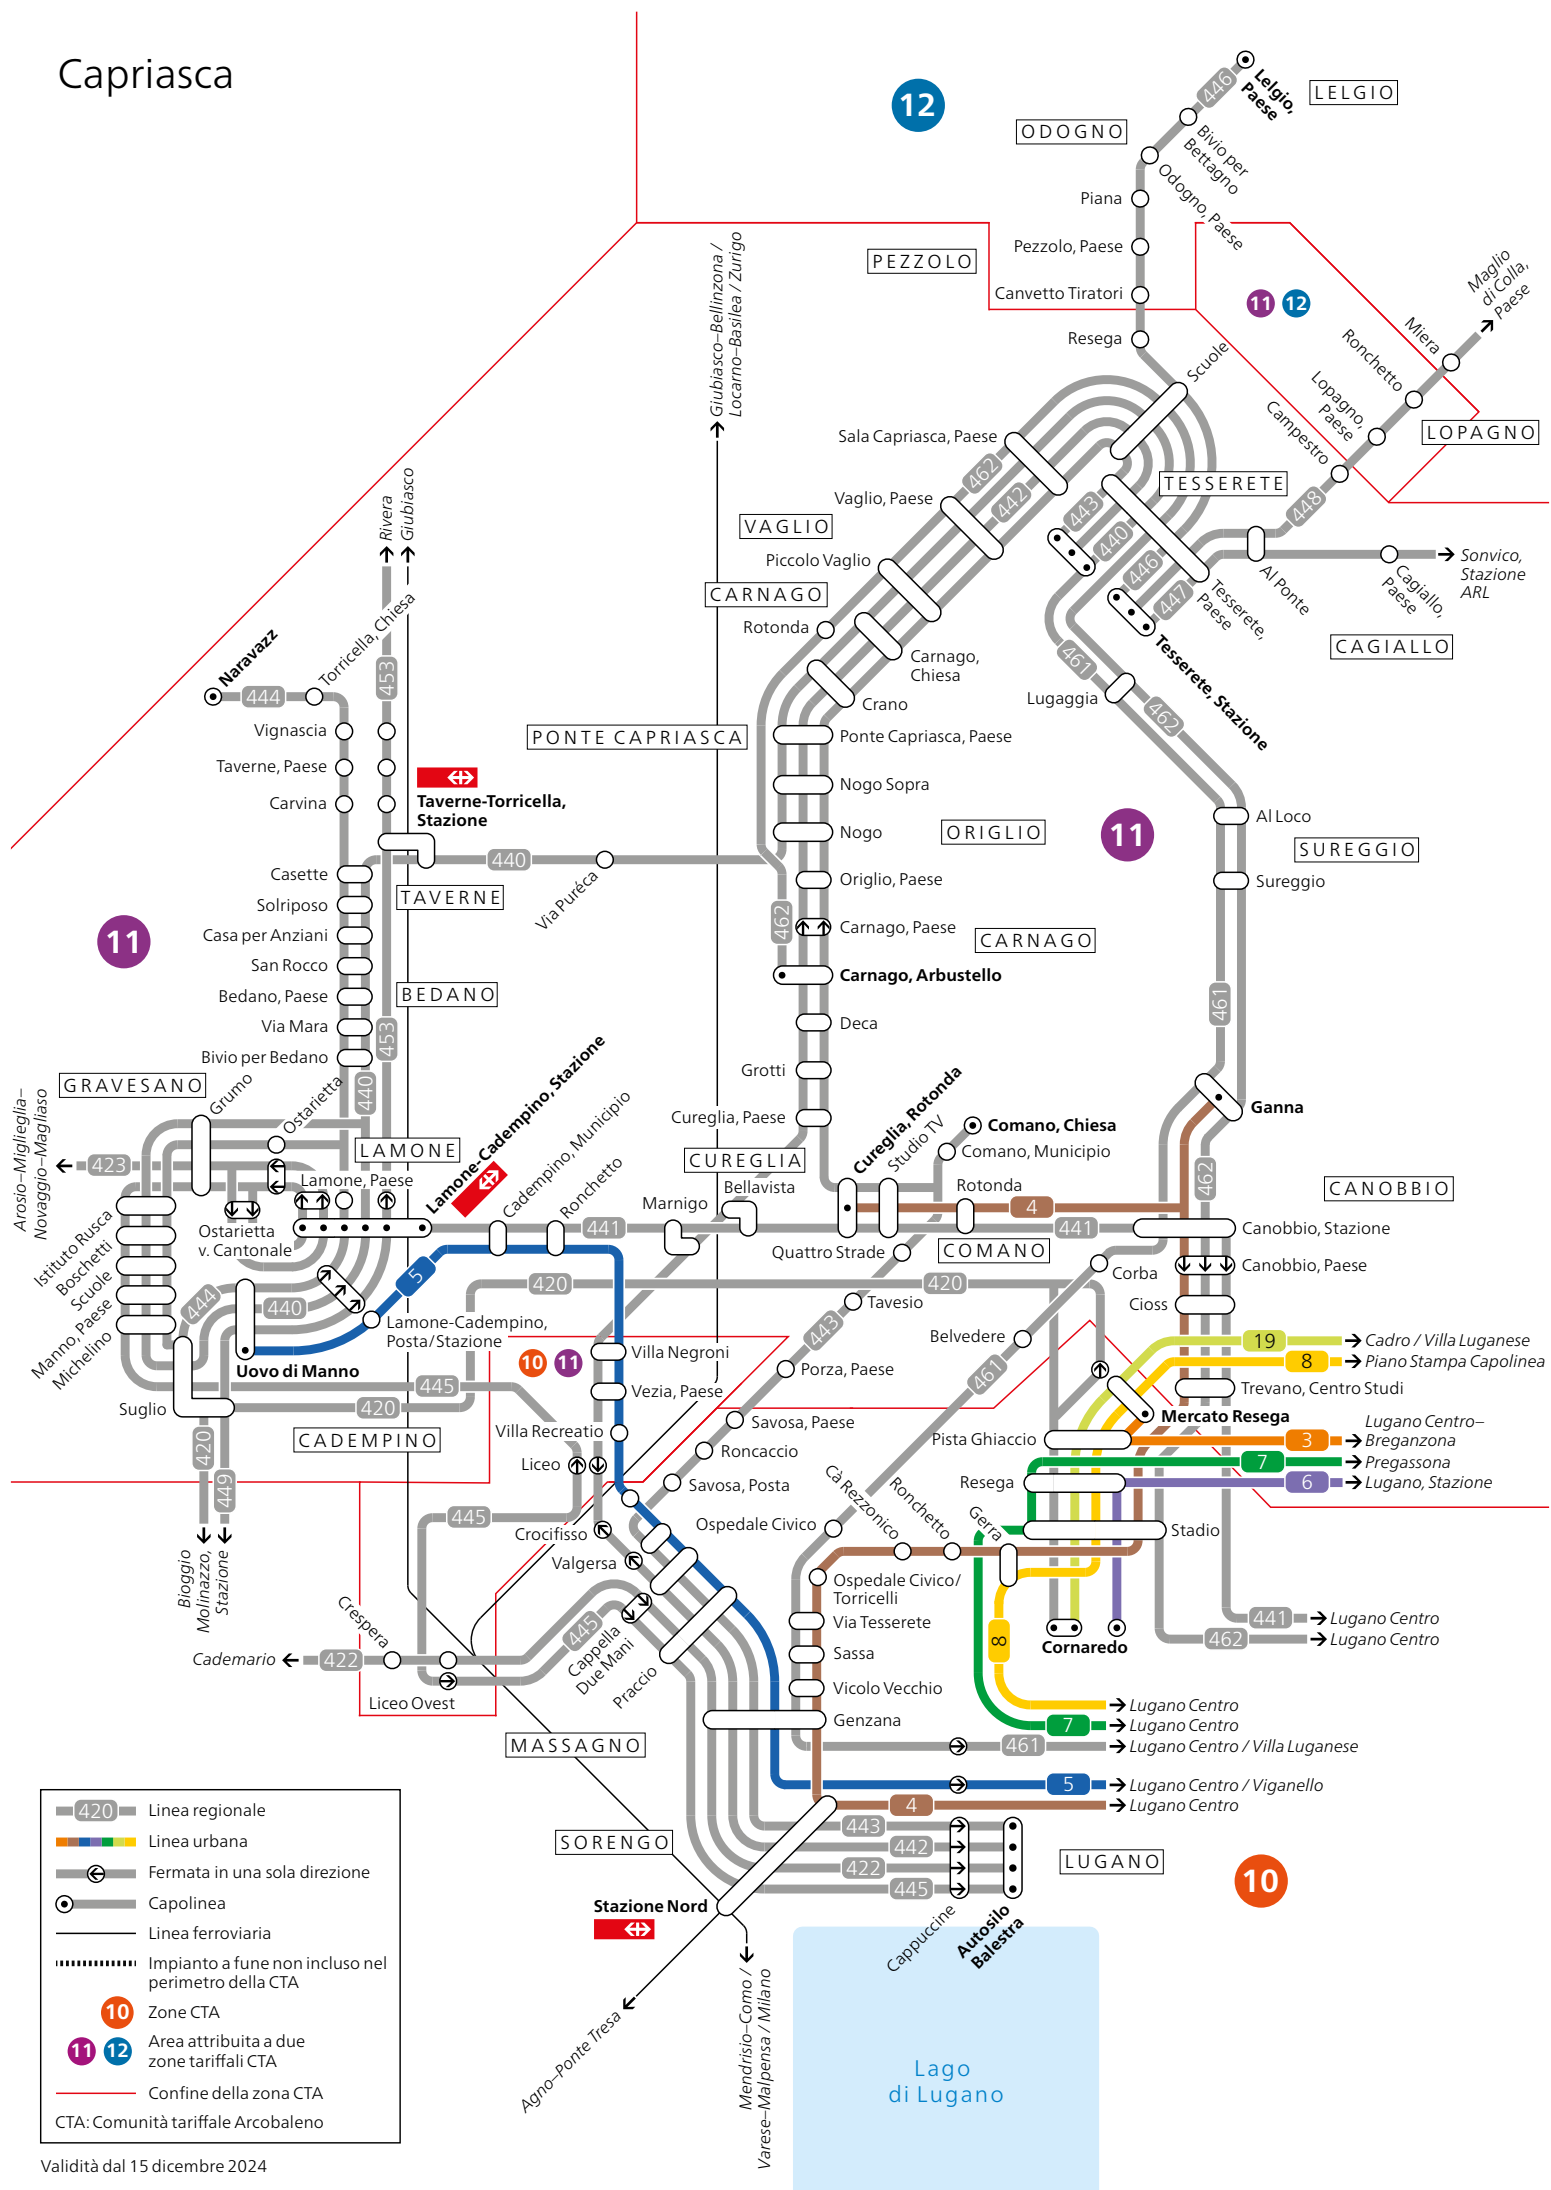

Capriasca

- 420 Linea regionale
- Linea urbana
- Fermata in una sola direzione
- Capolinea
- Linea ferroviaria
- Impianto a fune non incluso nel perimetro della CTA
- 10 Zone CTA
- 11 12 Area attribuita a due zone tariffali CTA
- Confine della zona CTA
- CTA: Comunità tariffale Arcobaleno

Validità dal 15 dicembre 2024