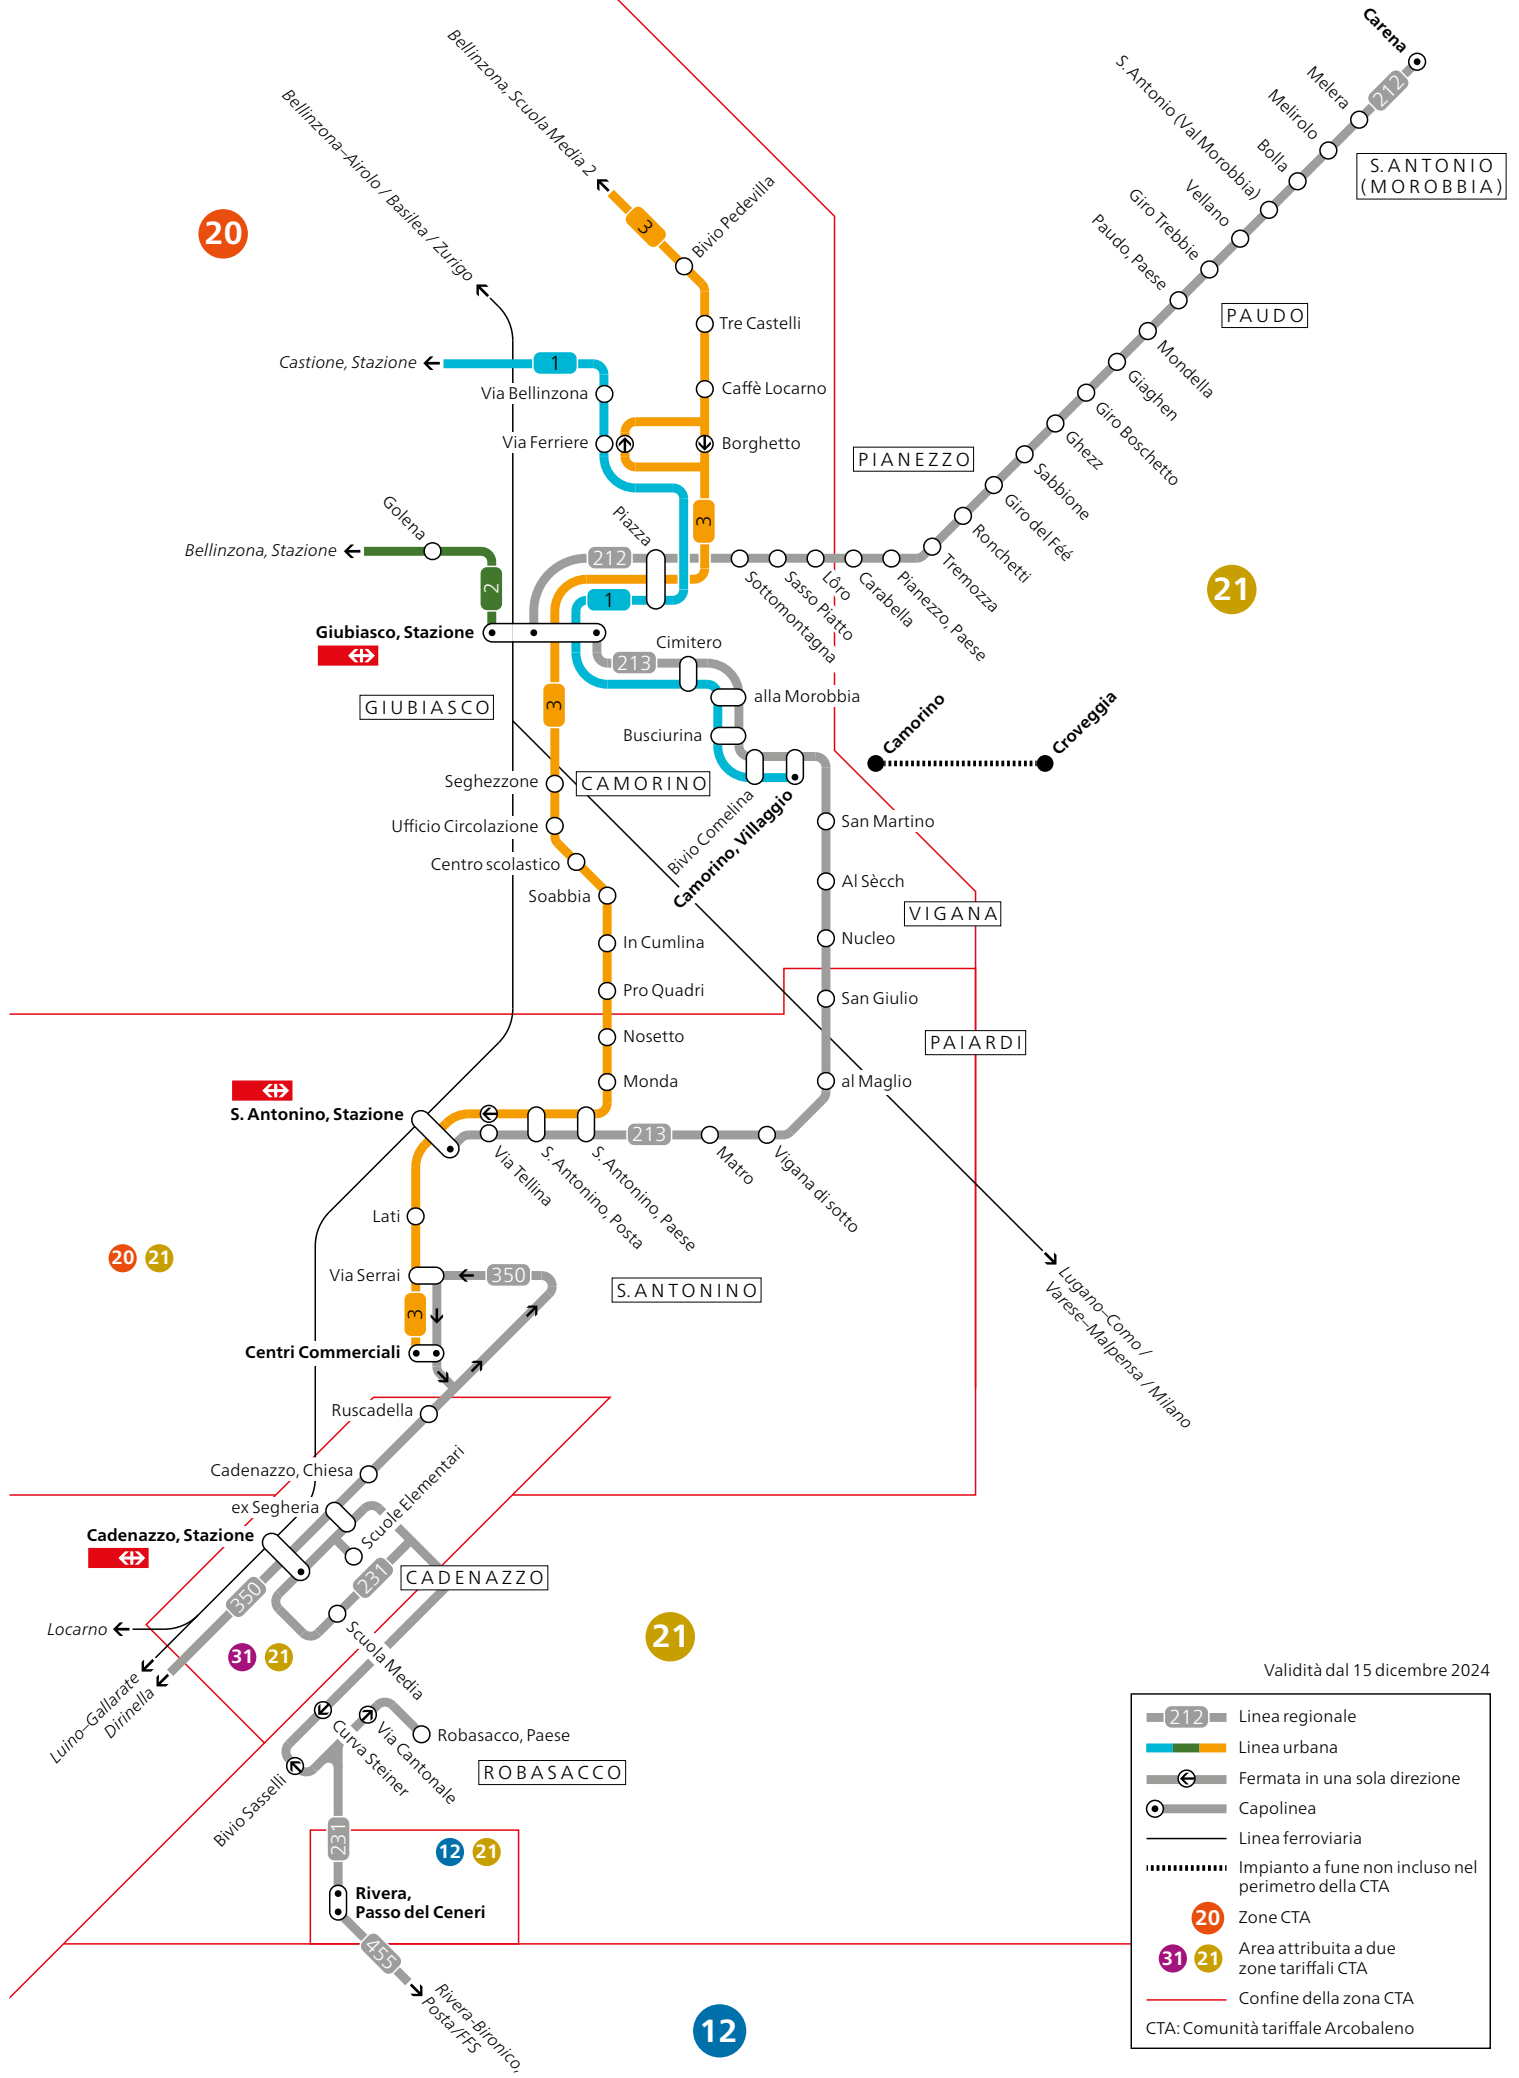

Carena e Robasacco

Validità dal 15 dicembre 2024

- 212 Linea regionale
 - Linea urbana
 - Fermata in una sola direzione
 - Capolinea
 - Linea ferroviaria
 - Impianto a fune non incluso nel perimetro della CTA
 - 20 Zone CTA
 - 31 21 Area attribuita a due zone tariffali CTA
 - Confine della zona CTA
- CTA: Comunità tariffale Arcobaleno