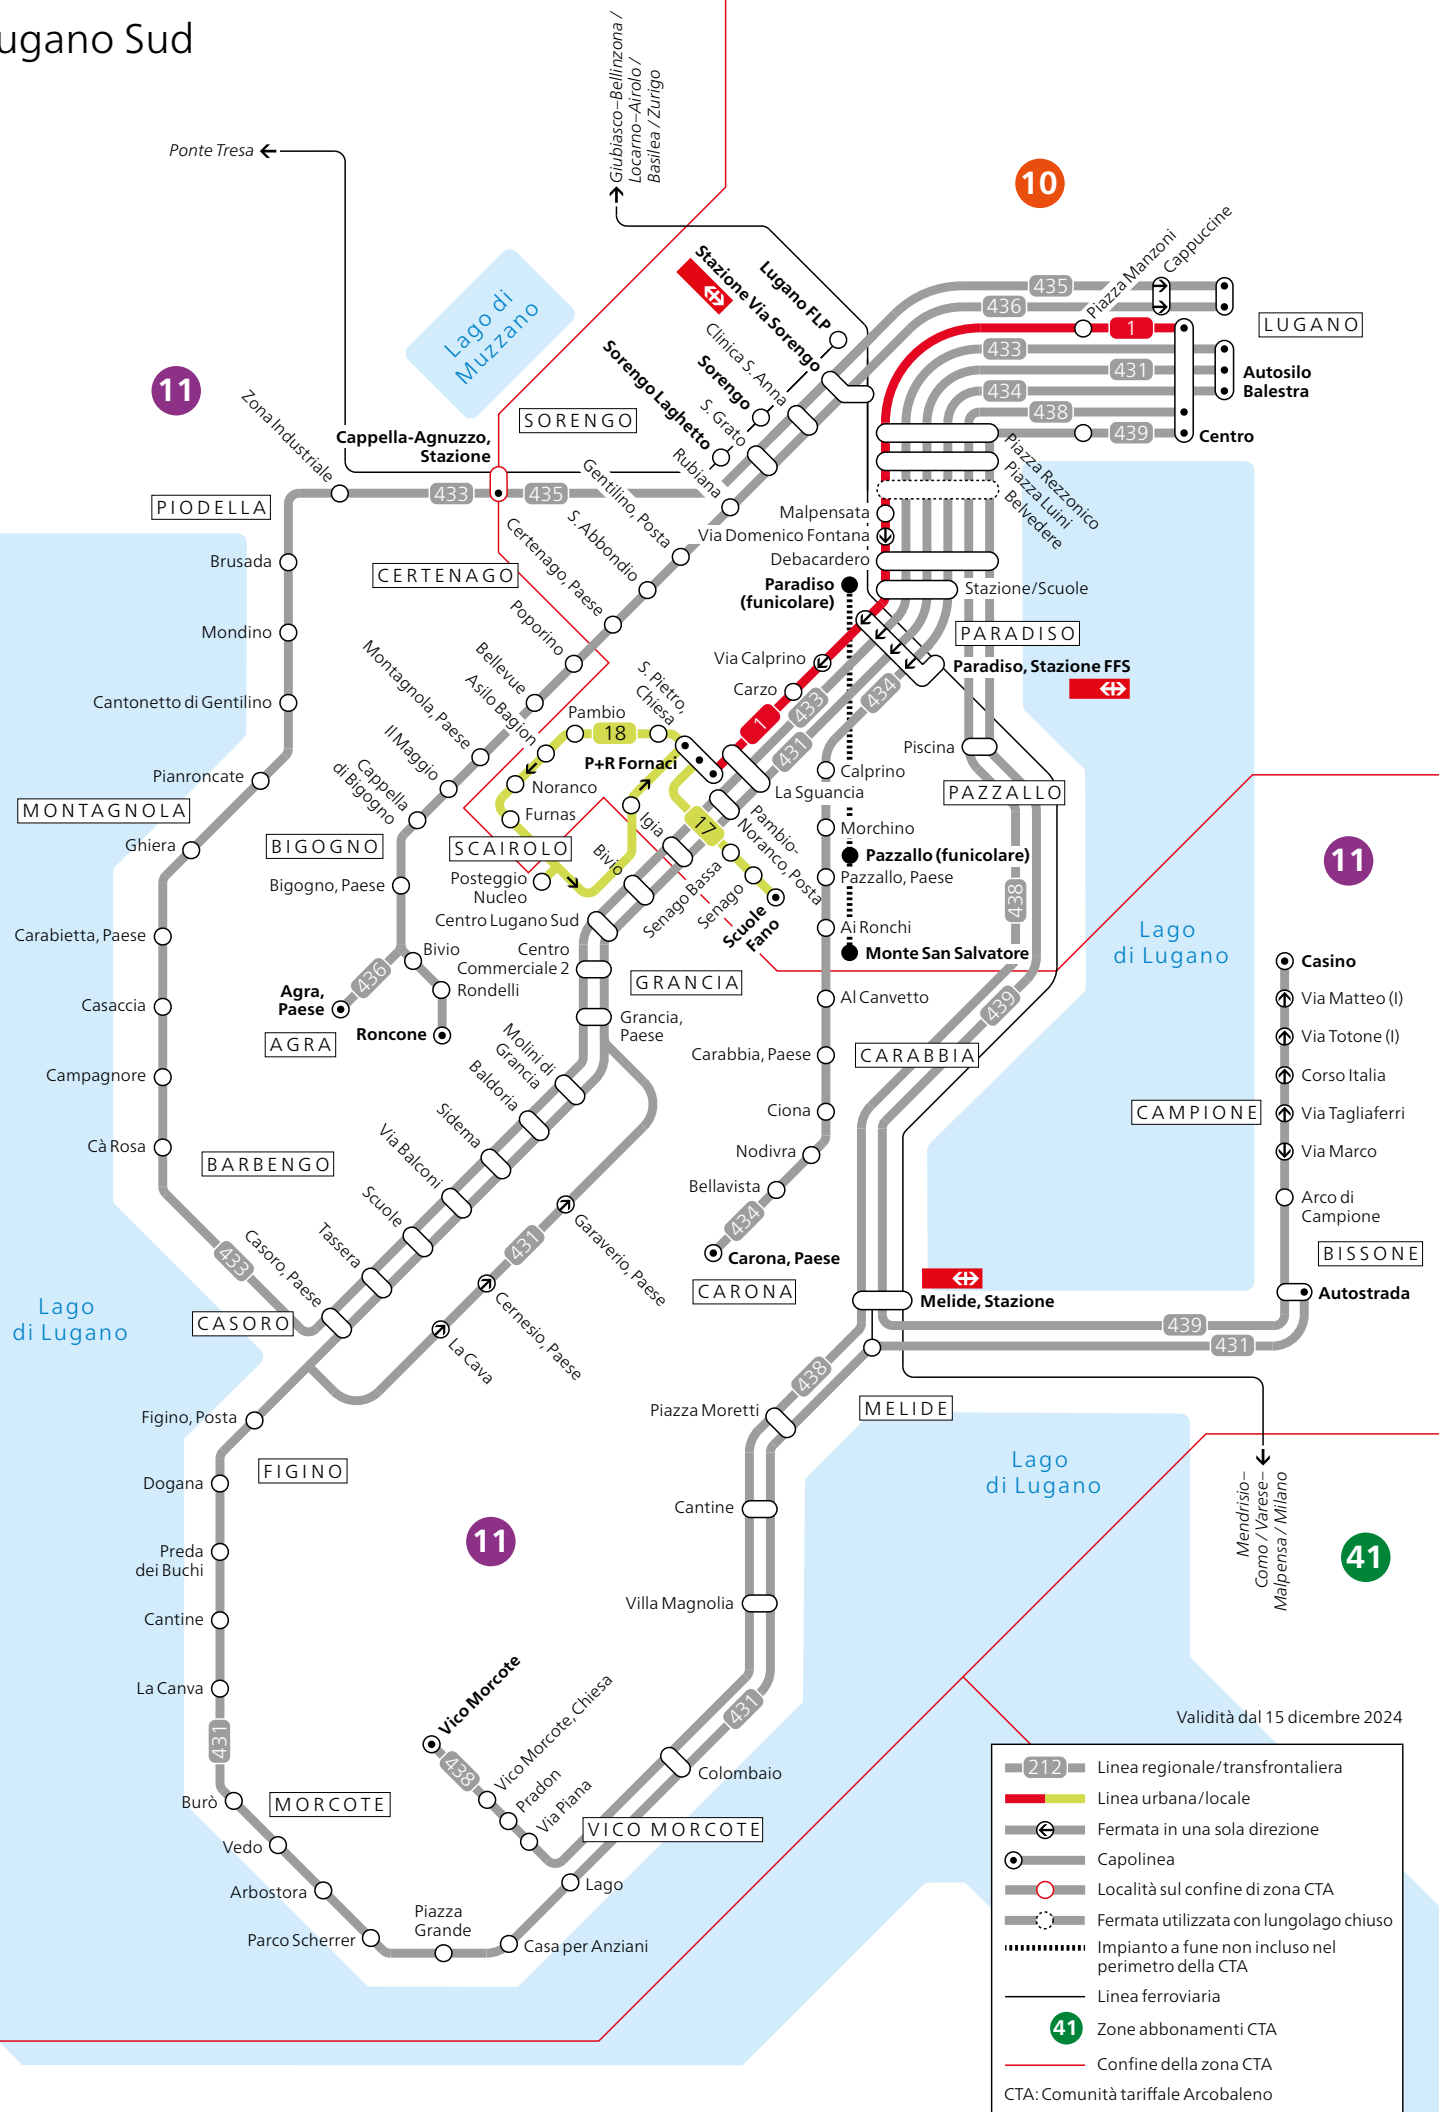

Lugano Sud

Validità dal 15 dicembre 2024

- 212 Linea regionale/transfrontaliera
- Linea urbana/locale
- Fermata in una sola direzione
- Capolinea
- Località sul confine di zona CTA
- Fermata utilizzata con lungolago chiuso
- Impianto a fune non incluso nel perimetro della CTA
- Linea ferroviaria
- 41 Zone abbonamenti CTA
- Confine della zona CTA

CTA: Comunità tariffale Arcobaleno