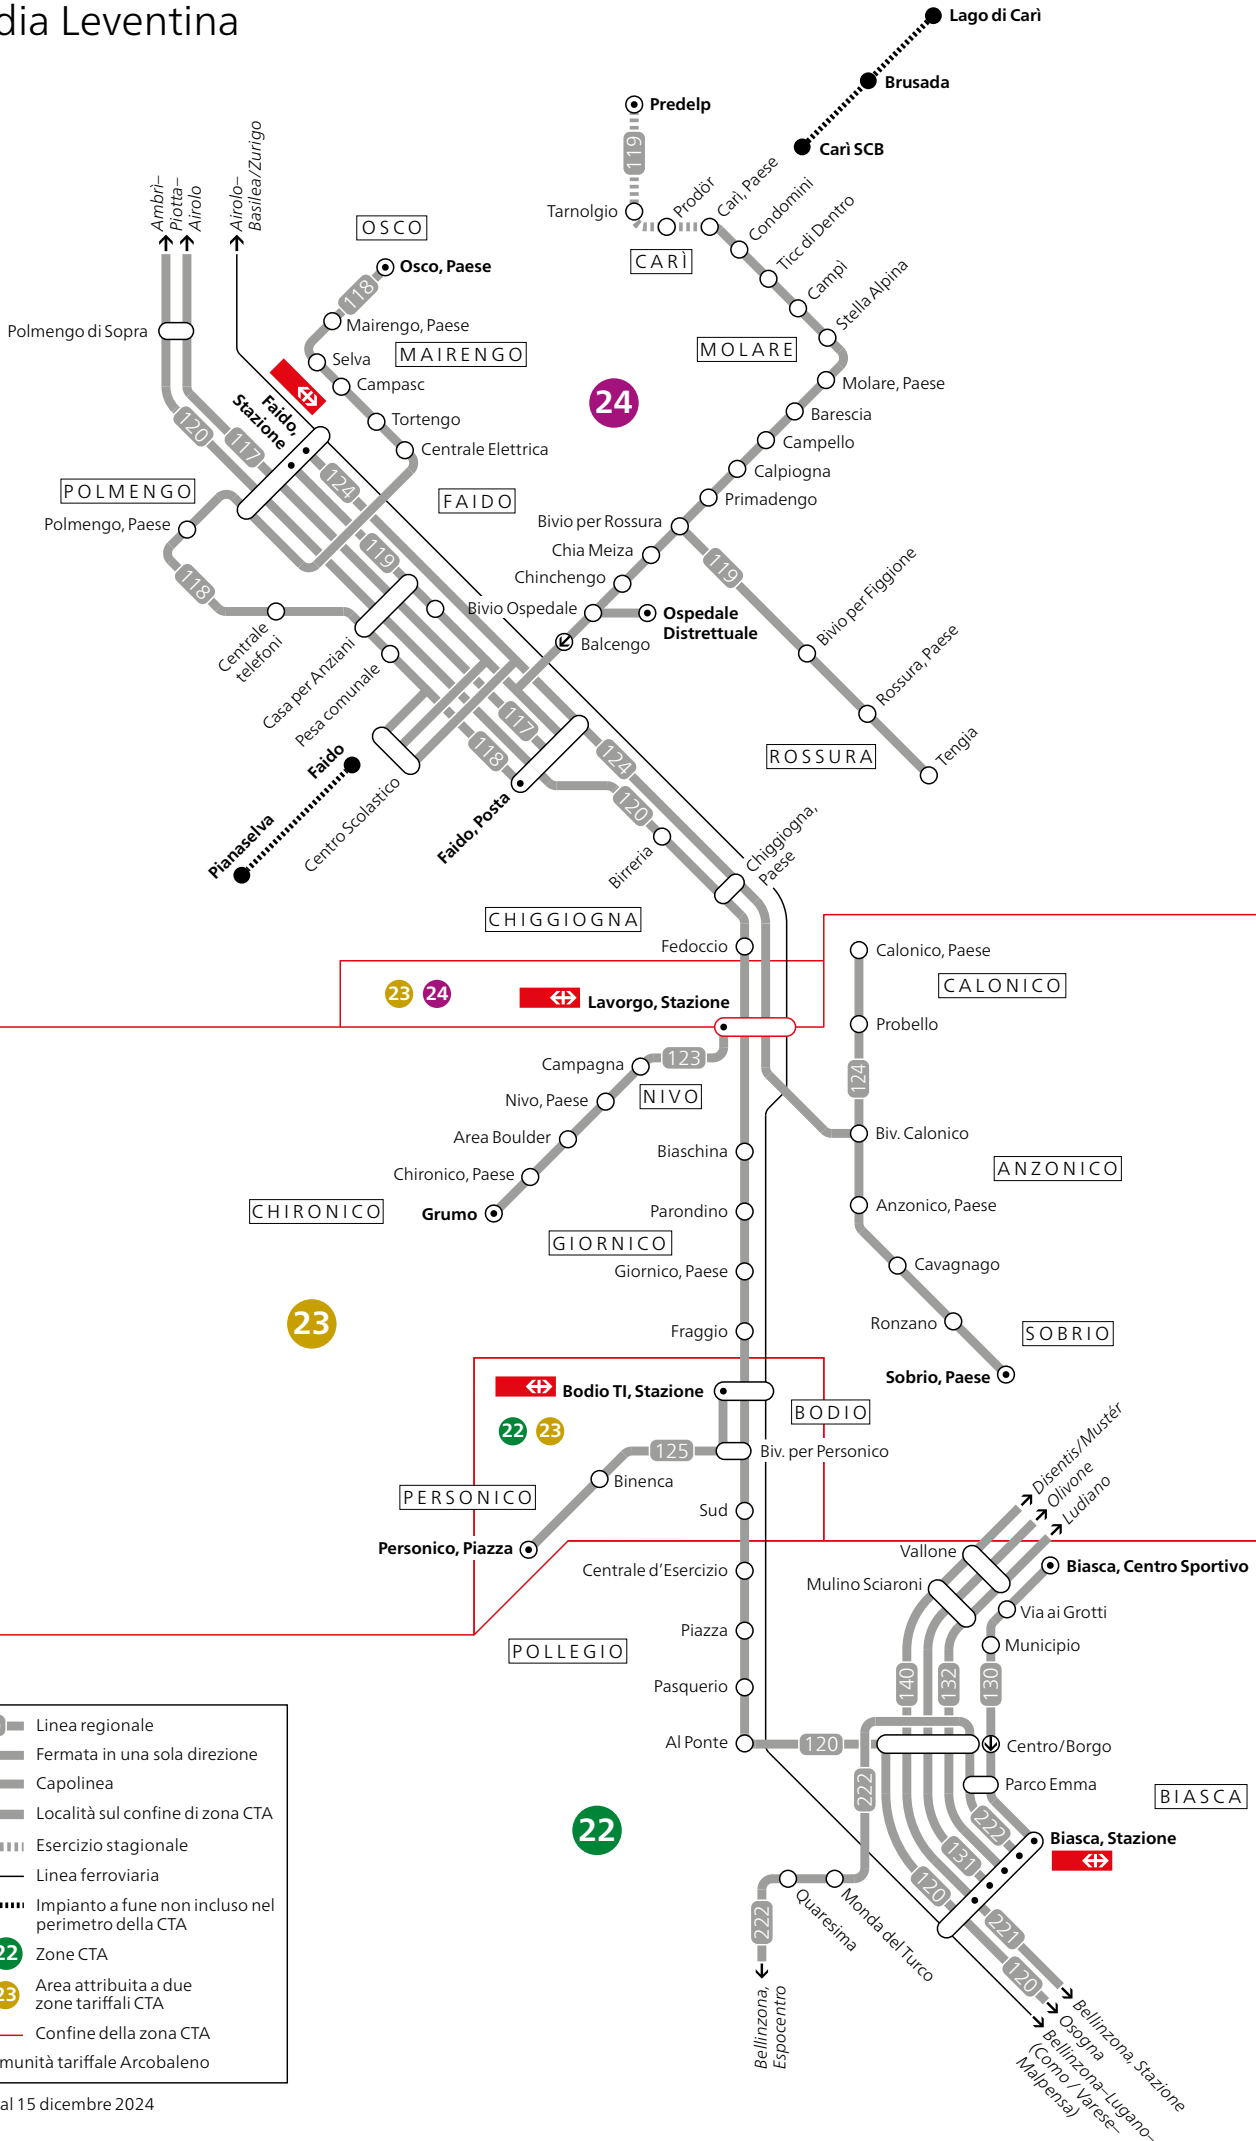

Media Leventina

	Linea regionale
	Fermata in una sola direzione
	Capolinea
	Località sul confine di zona CTA
	Esercizio stagionale
	Linea ferroviaria
	Impianto a fune non incluso nel perimetro della CTA
	Zone CTA
	Area attribuita a due zone tariffali CTA
	Confine della zona CTA

CTA: Comunità tariffale Arcobaleno