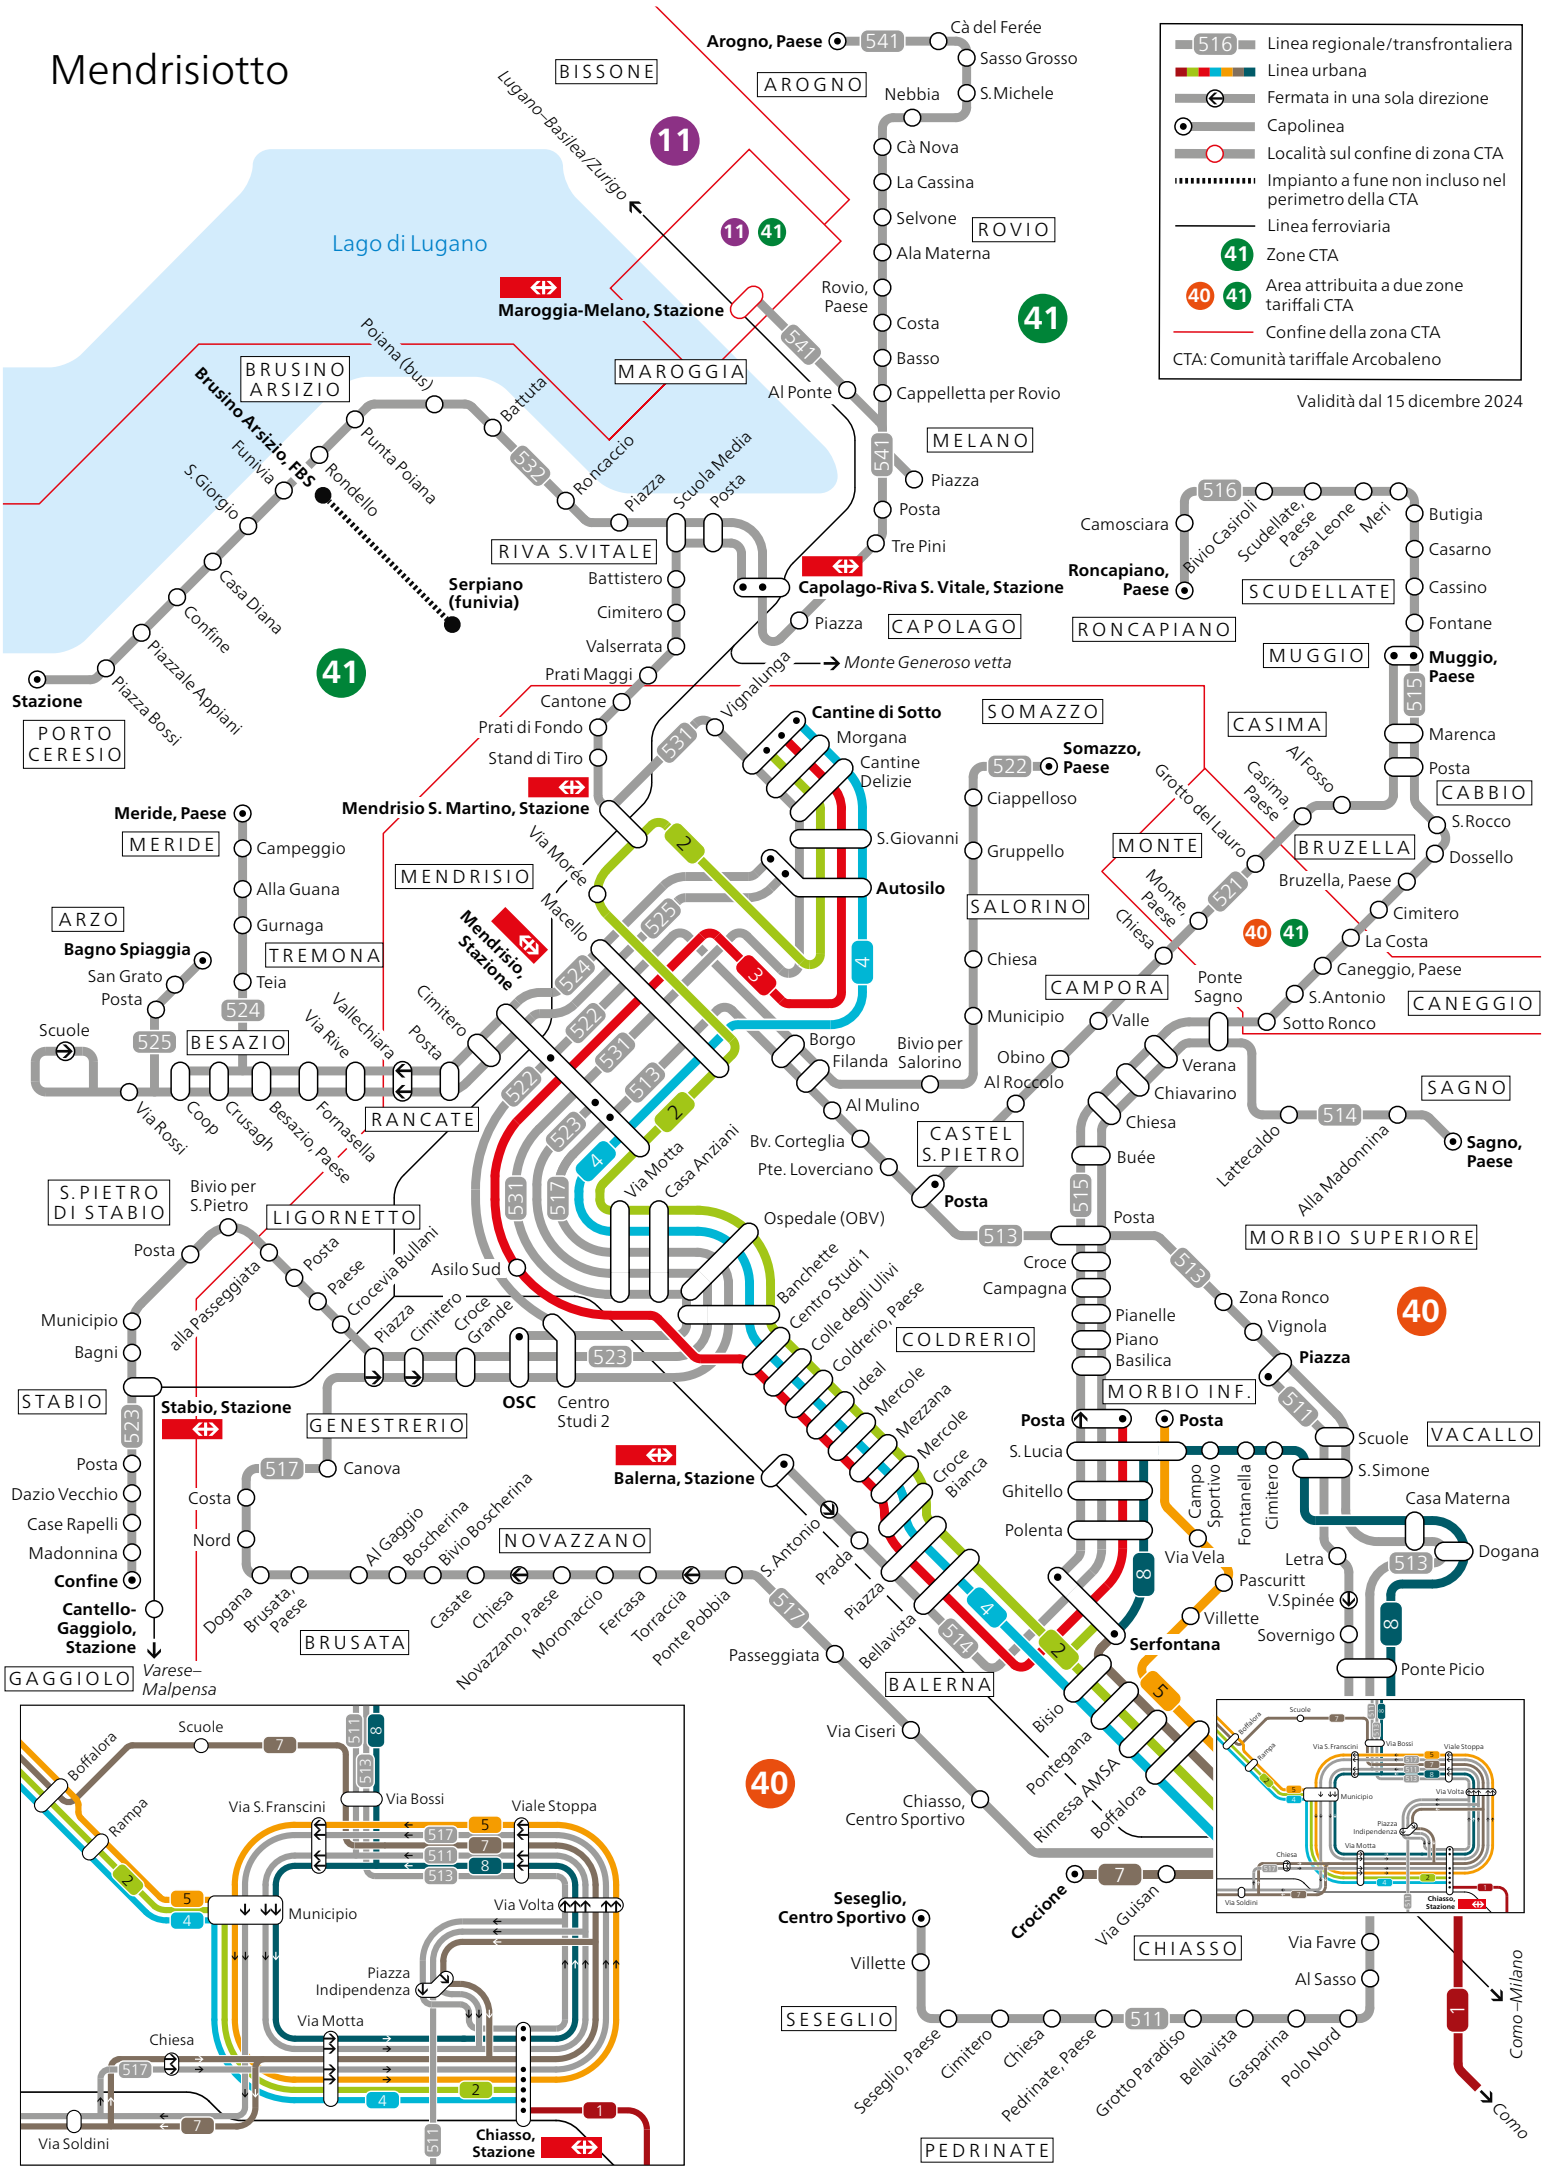

Mendrisiotto

- 516 Linea regionale/transfrontaliera
 - 41 Linea urbana
 - Fermata in una sola direzione
 - Capolinea
 - Località sul confine di zona CTA
 - Impianto a fune non incluso nel perimetro della CTA
 - Linea ferroviaria
 - 41 Zone CTA
 - 40 41 Area attribuita a due zone tariffali CTA
 - Confine della zona CTA
- CTA: Comunità tariffale Arcobaleno

Validità dal 15 dicembre 2024

Como-Milano