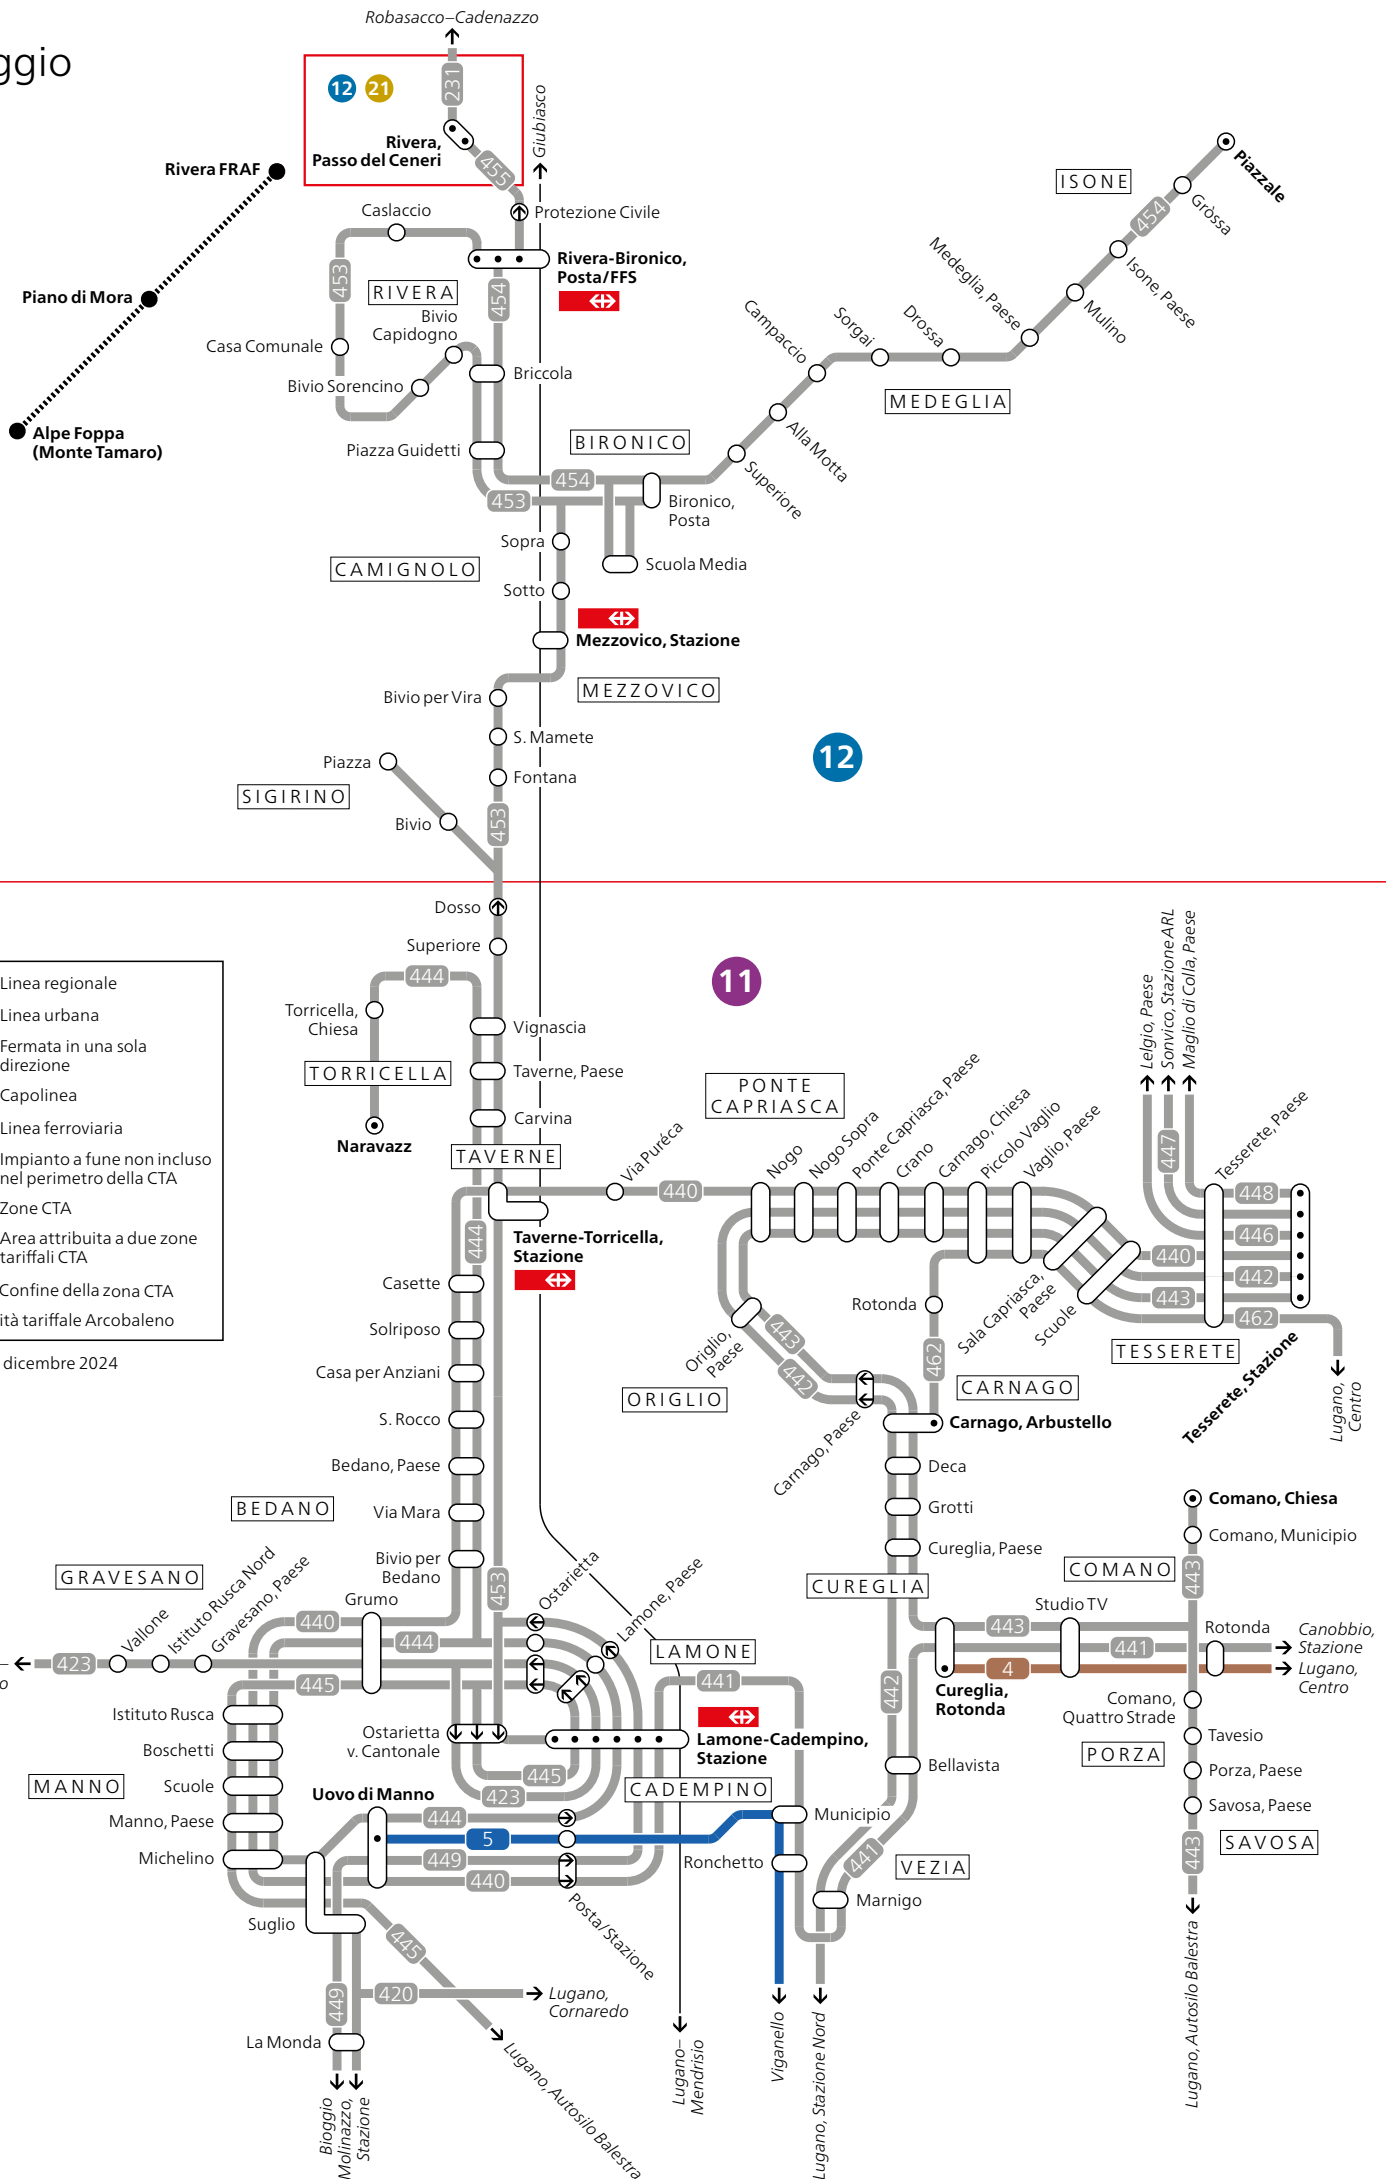

Veduggio

444 Linea regionale
 Linea urbana
 Ferma in una sola direzione
 Capolinea
 Linea ferroviaria
 Impianto a fune non incluso nel perimetro della CTA
 12 Zone CTA
 12 21 Area attribuita a due zone tariffali CTA
 Confine della zona CTA
 CTA: Comunità tariffale Arcobaleno

Validità dal 15 dicembre 2024