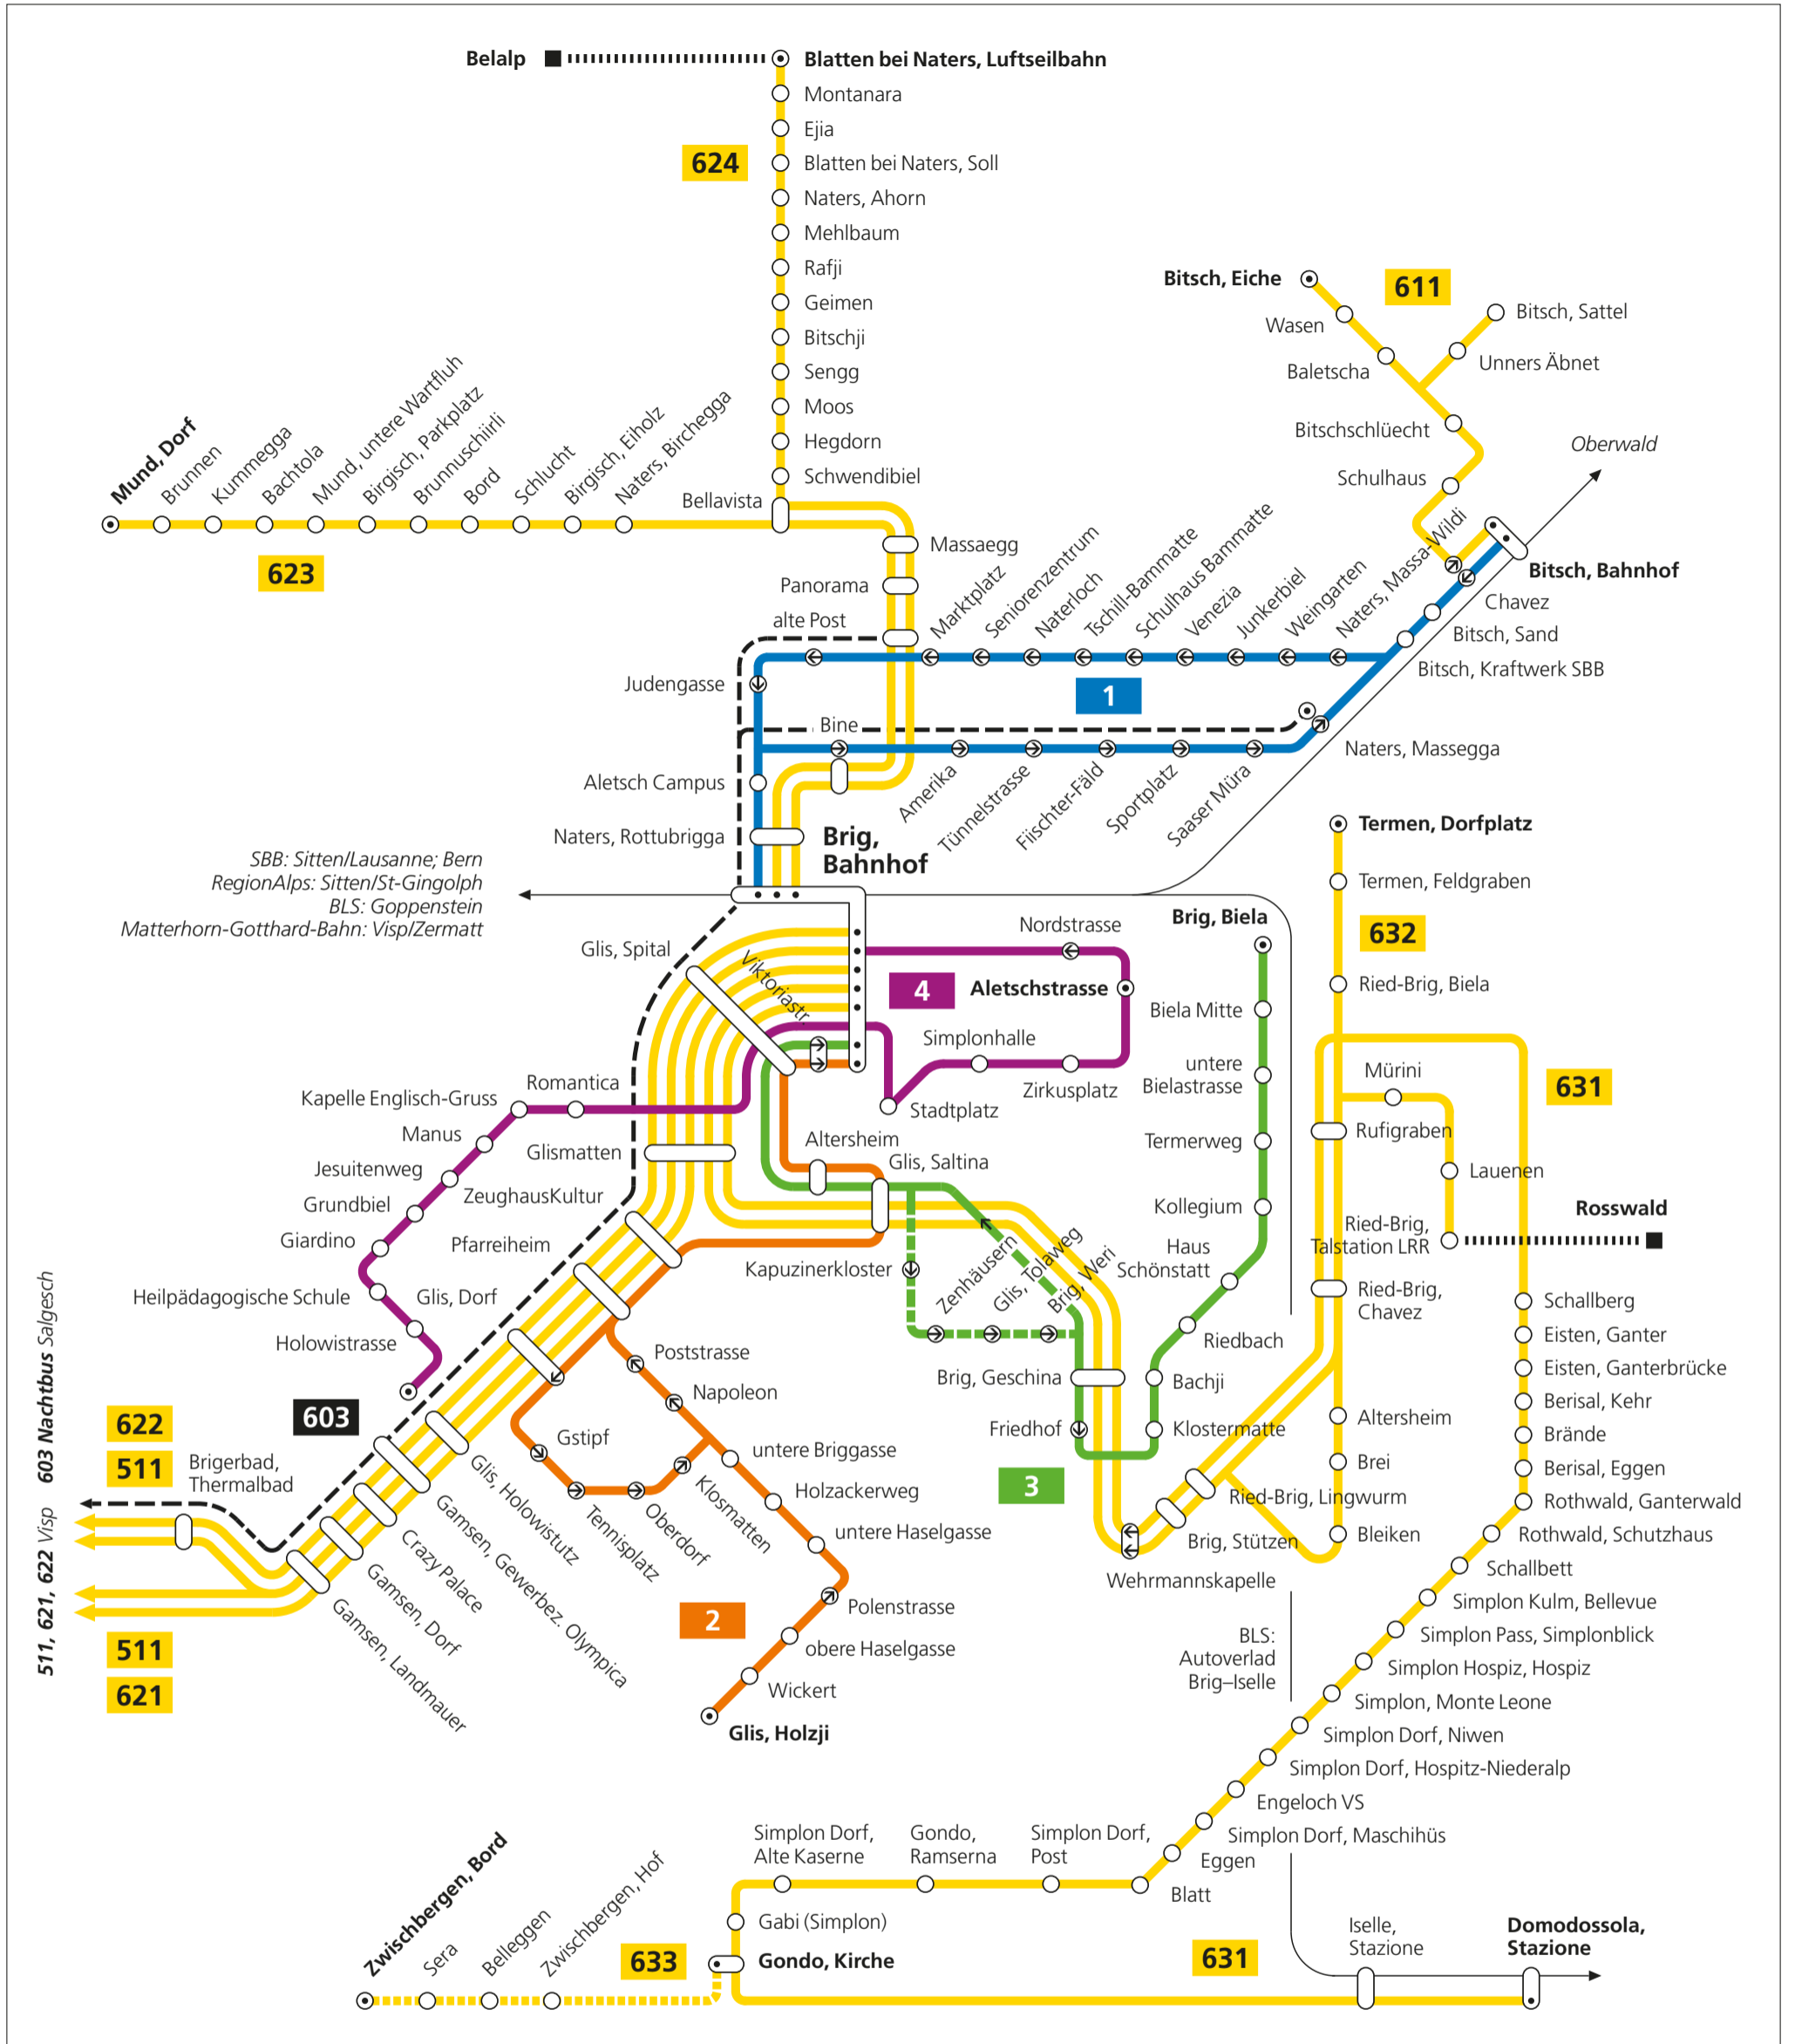

Brig und Umgebung

Gültig ab 11. Dezember 2022

- PostAuto
- Endhaltestelle
- Bahnlinie
- Nachtbus
- Bergbahn
- Fahrt nur in angegebener Richtung
- Saisonale Linie
- Nur zum Aussteigen

- | | | |
|---|---|--|
| <ul style="list-style-type: none"> 511 Brig(-Brigerbad)-Visp-Stalden-Saas-Saas-Fee 611 Oberbitsch-Bitsch 621 Brig-Eyholz-Visp 622 Brig-Brigerbad-Visp 623 Brig-Naters-Birgisch-Mund | <ul style="list-style-type: none"> 624 Brig-Naters-Blatten bei Naters 631 Brig-Simplon-Gondo-Iselle-Domodossola 632 Brig-Termen-Rosswald Talstation 633 Gondo-Zwischbergen, Bord 603 Nachtbus Naters-Brig-Visp-Salgesch | <ul style="list-style-type: none"> 1 Brig-Naters-Bitsch 2 Brig, Bahnhof-Glis, Holzji 3 Brig, Bahnhof-Brig, Biela 4 Brig, Bahnhof-Glis, Simploncenter Brig, Bahnhof-Brig, Rhonesand |
|---|---|--|