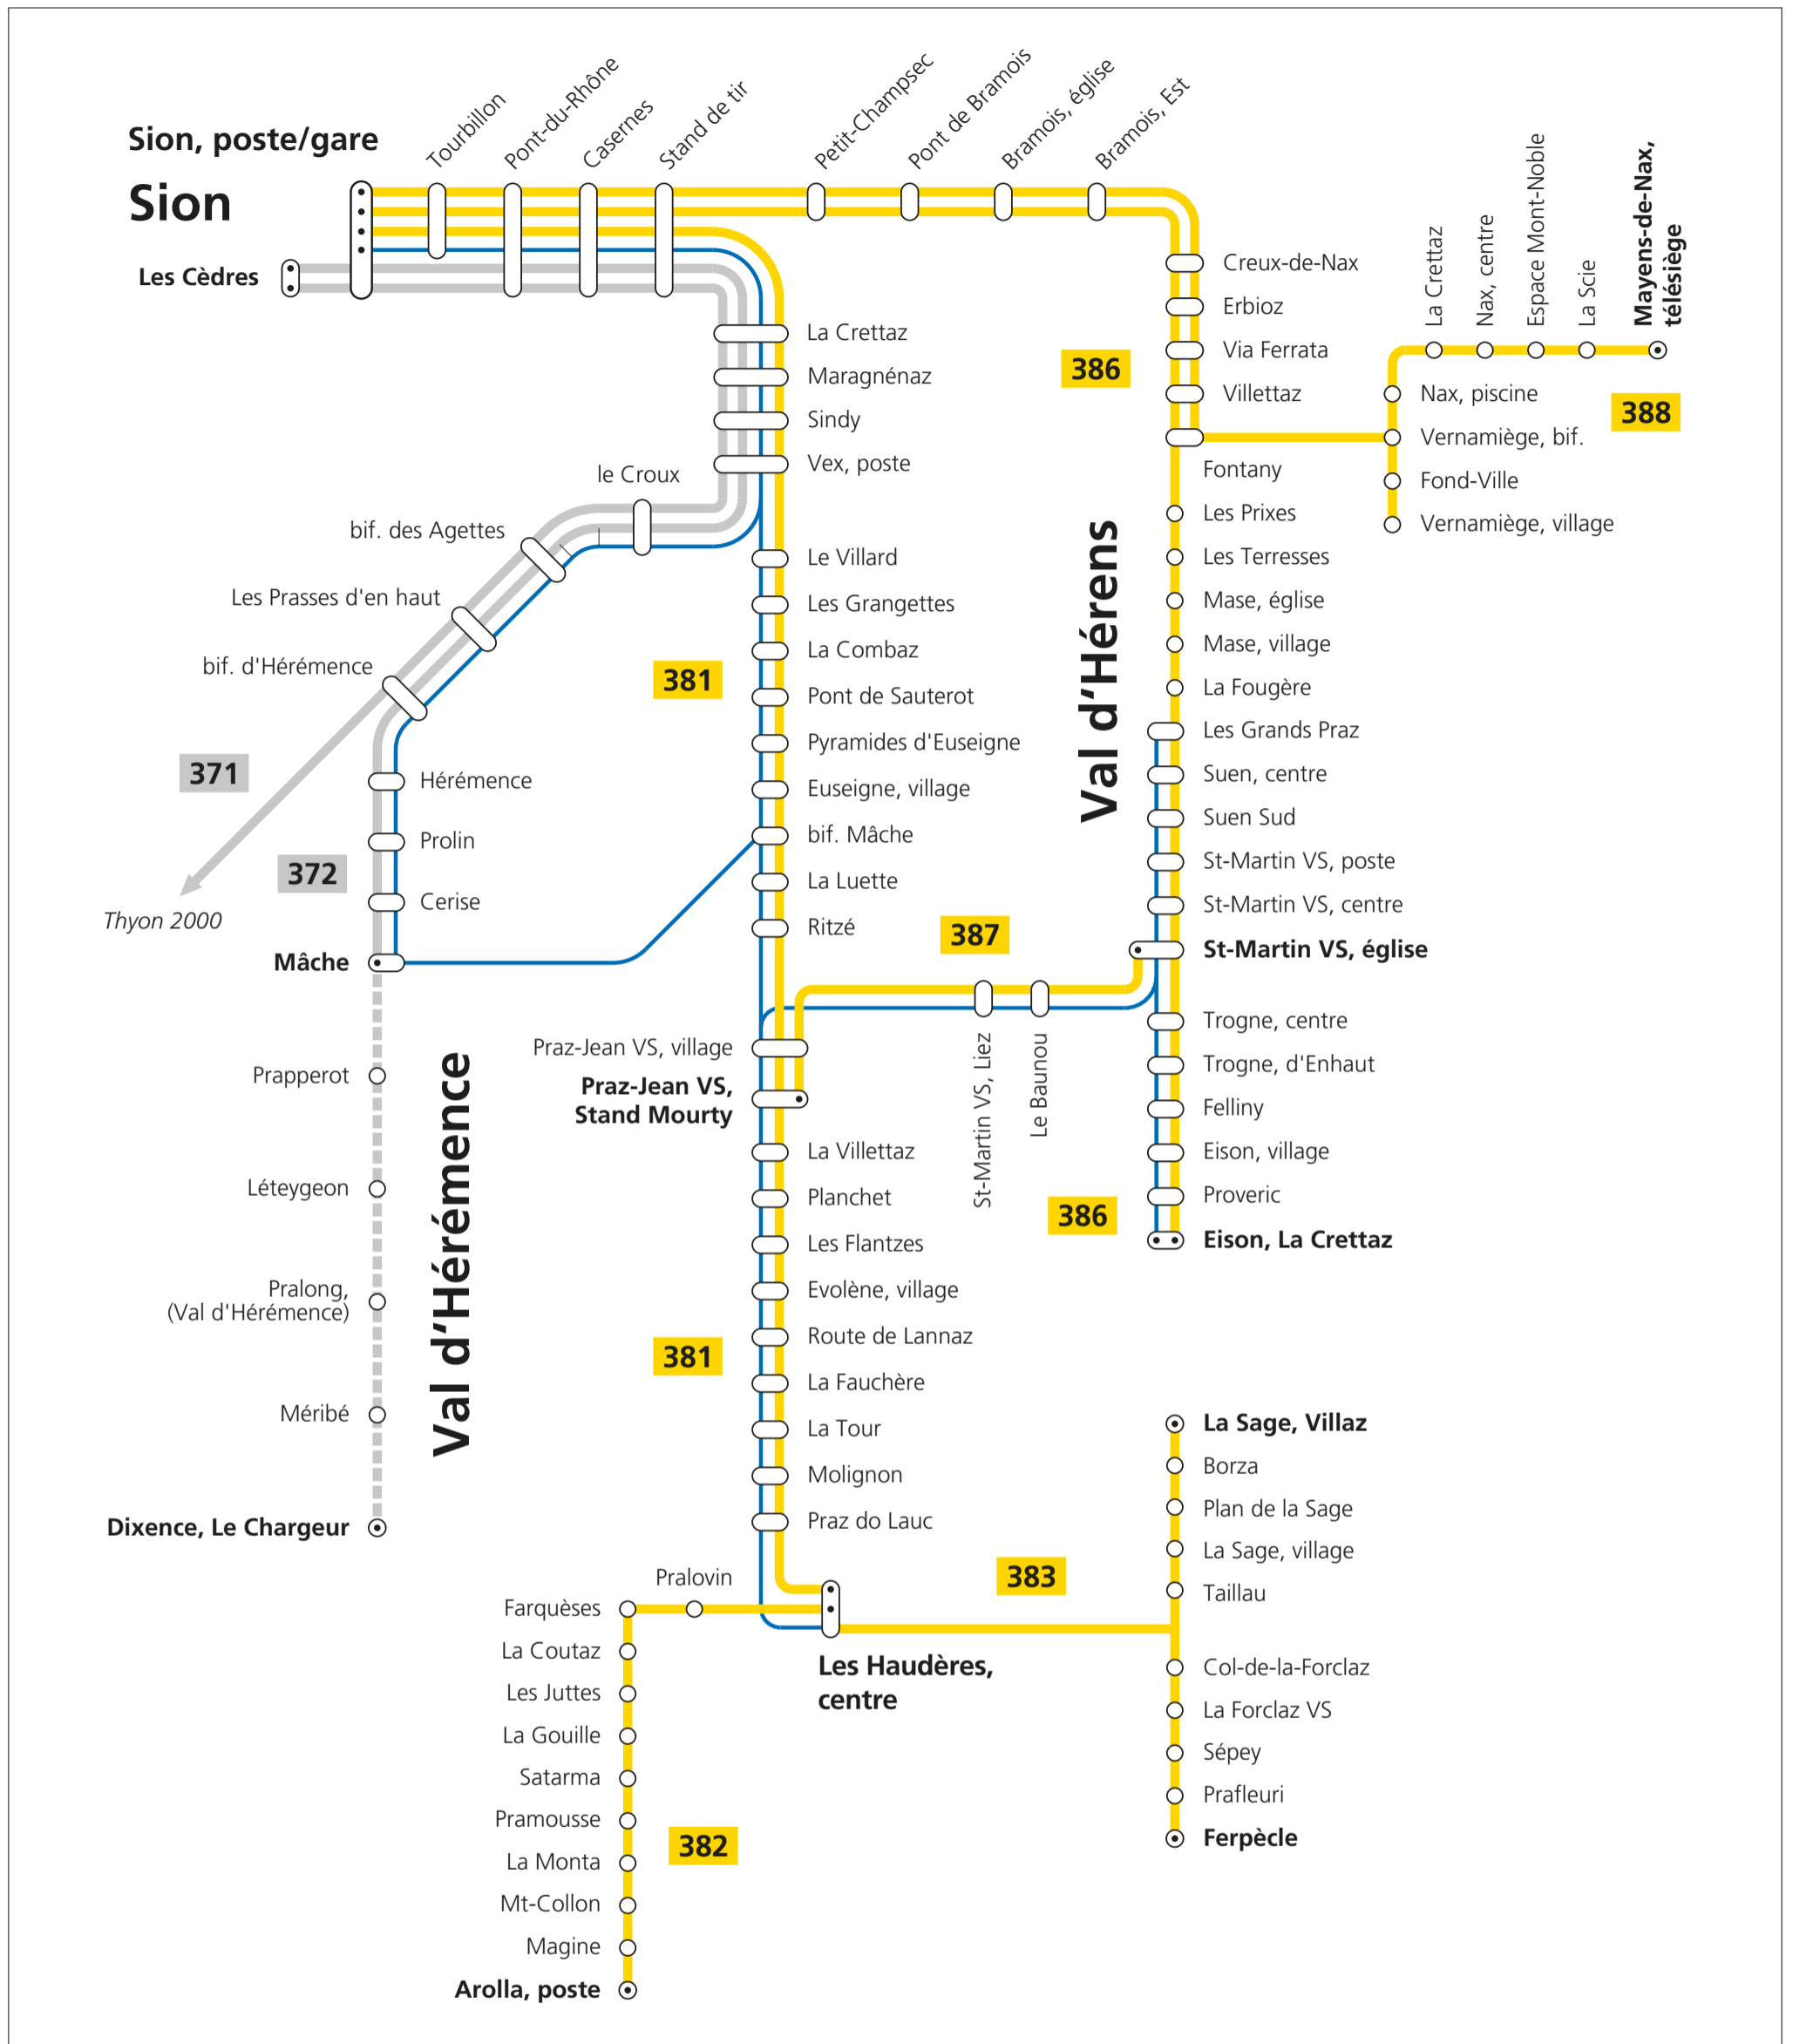

Les Haudères / Val d'Hérens

Valable dès le 11 décembre 2022

— CarPostal
 — ◉ Terminus
 — Ligne nocturne «sur demande»
 — Bus, autres transporteurs
 — Train

CarPostal

- 381 Sion–Les Haudères
- 382 Les Haudères–Arolla
- 383 Les Haudères–La Forclaz VS–Ferpècle

Bus, autres transporteurs

- 386 Sion–St-Martin VS–Eison
- 387 St-Martin VS–Praz-Jean VS
- 388 Sion–Vernamiège–Nax– Mayens-de-Nax
- 371 Sion–Thyon 2000
- 372 Sion–Hérémence–Mâche–Dixence