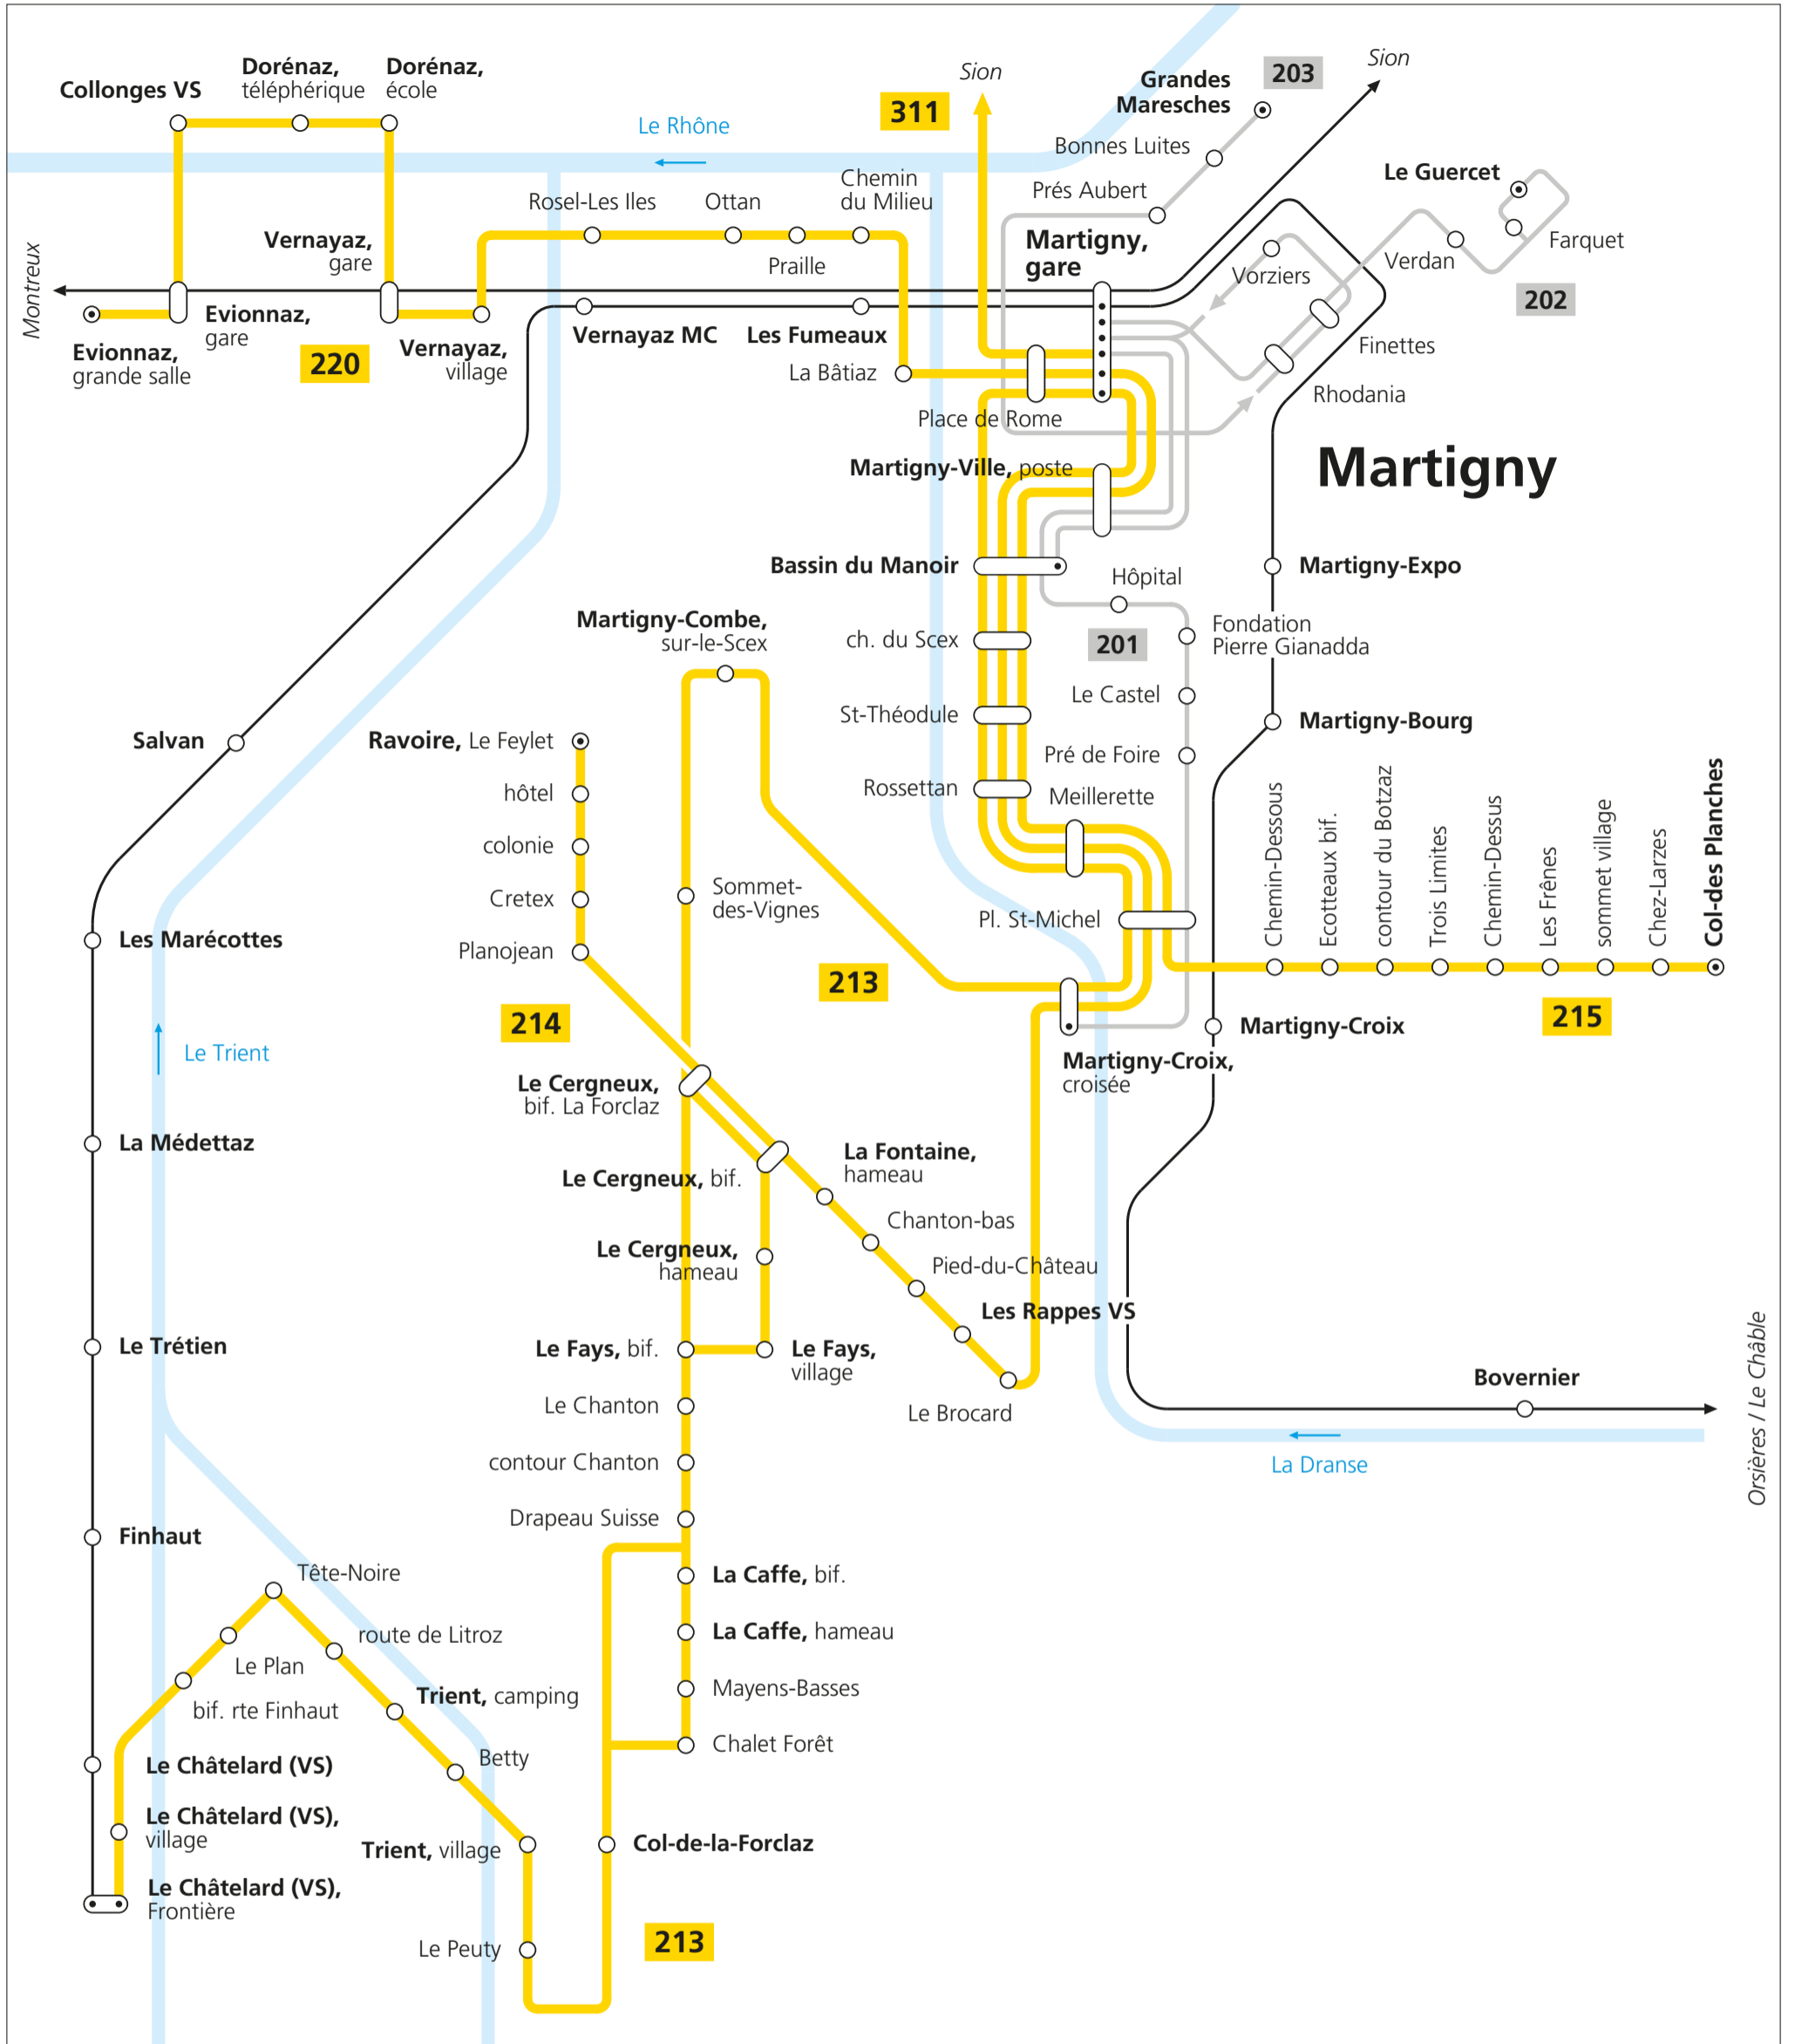

# Martigny / Vallée du Trient

— CarPostal     
 — ● Terminus     
 — Bus, autres transporteurs     
 — Train

## CarPostal

- 213 Martigny–Trient–Le Châtelard VS, Frontière
- 214 Martigny–Ravoire
- 215 Martigny–Chemin–Col-des-Planches
- 220 Martigny–Vernayaz–Dorénaz–Collonges VS–Evionnaz
- 311 Martigny–Saillon–Leytron–Sion

## Bus, autres transporteurs

- 201 Martigny, gare–Martigny-Croix
- 202 Martigny, gare–Martigny, Le Guercet
- 203 Martigny, Bassin du Manoir–Bonnes Luites–Finettes