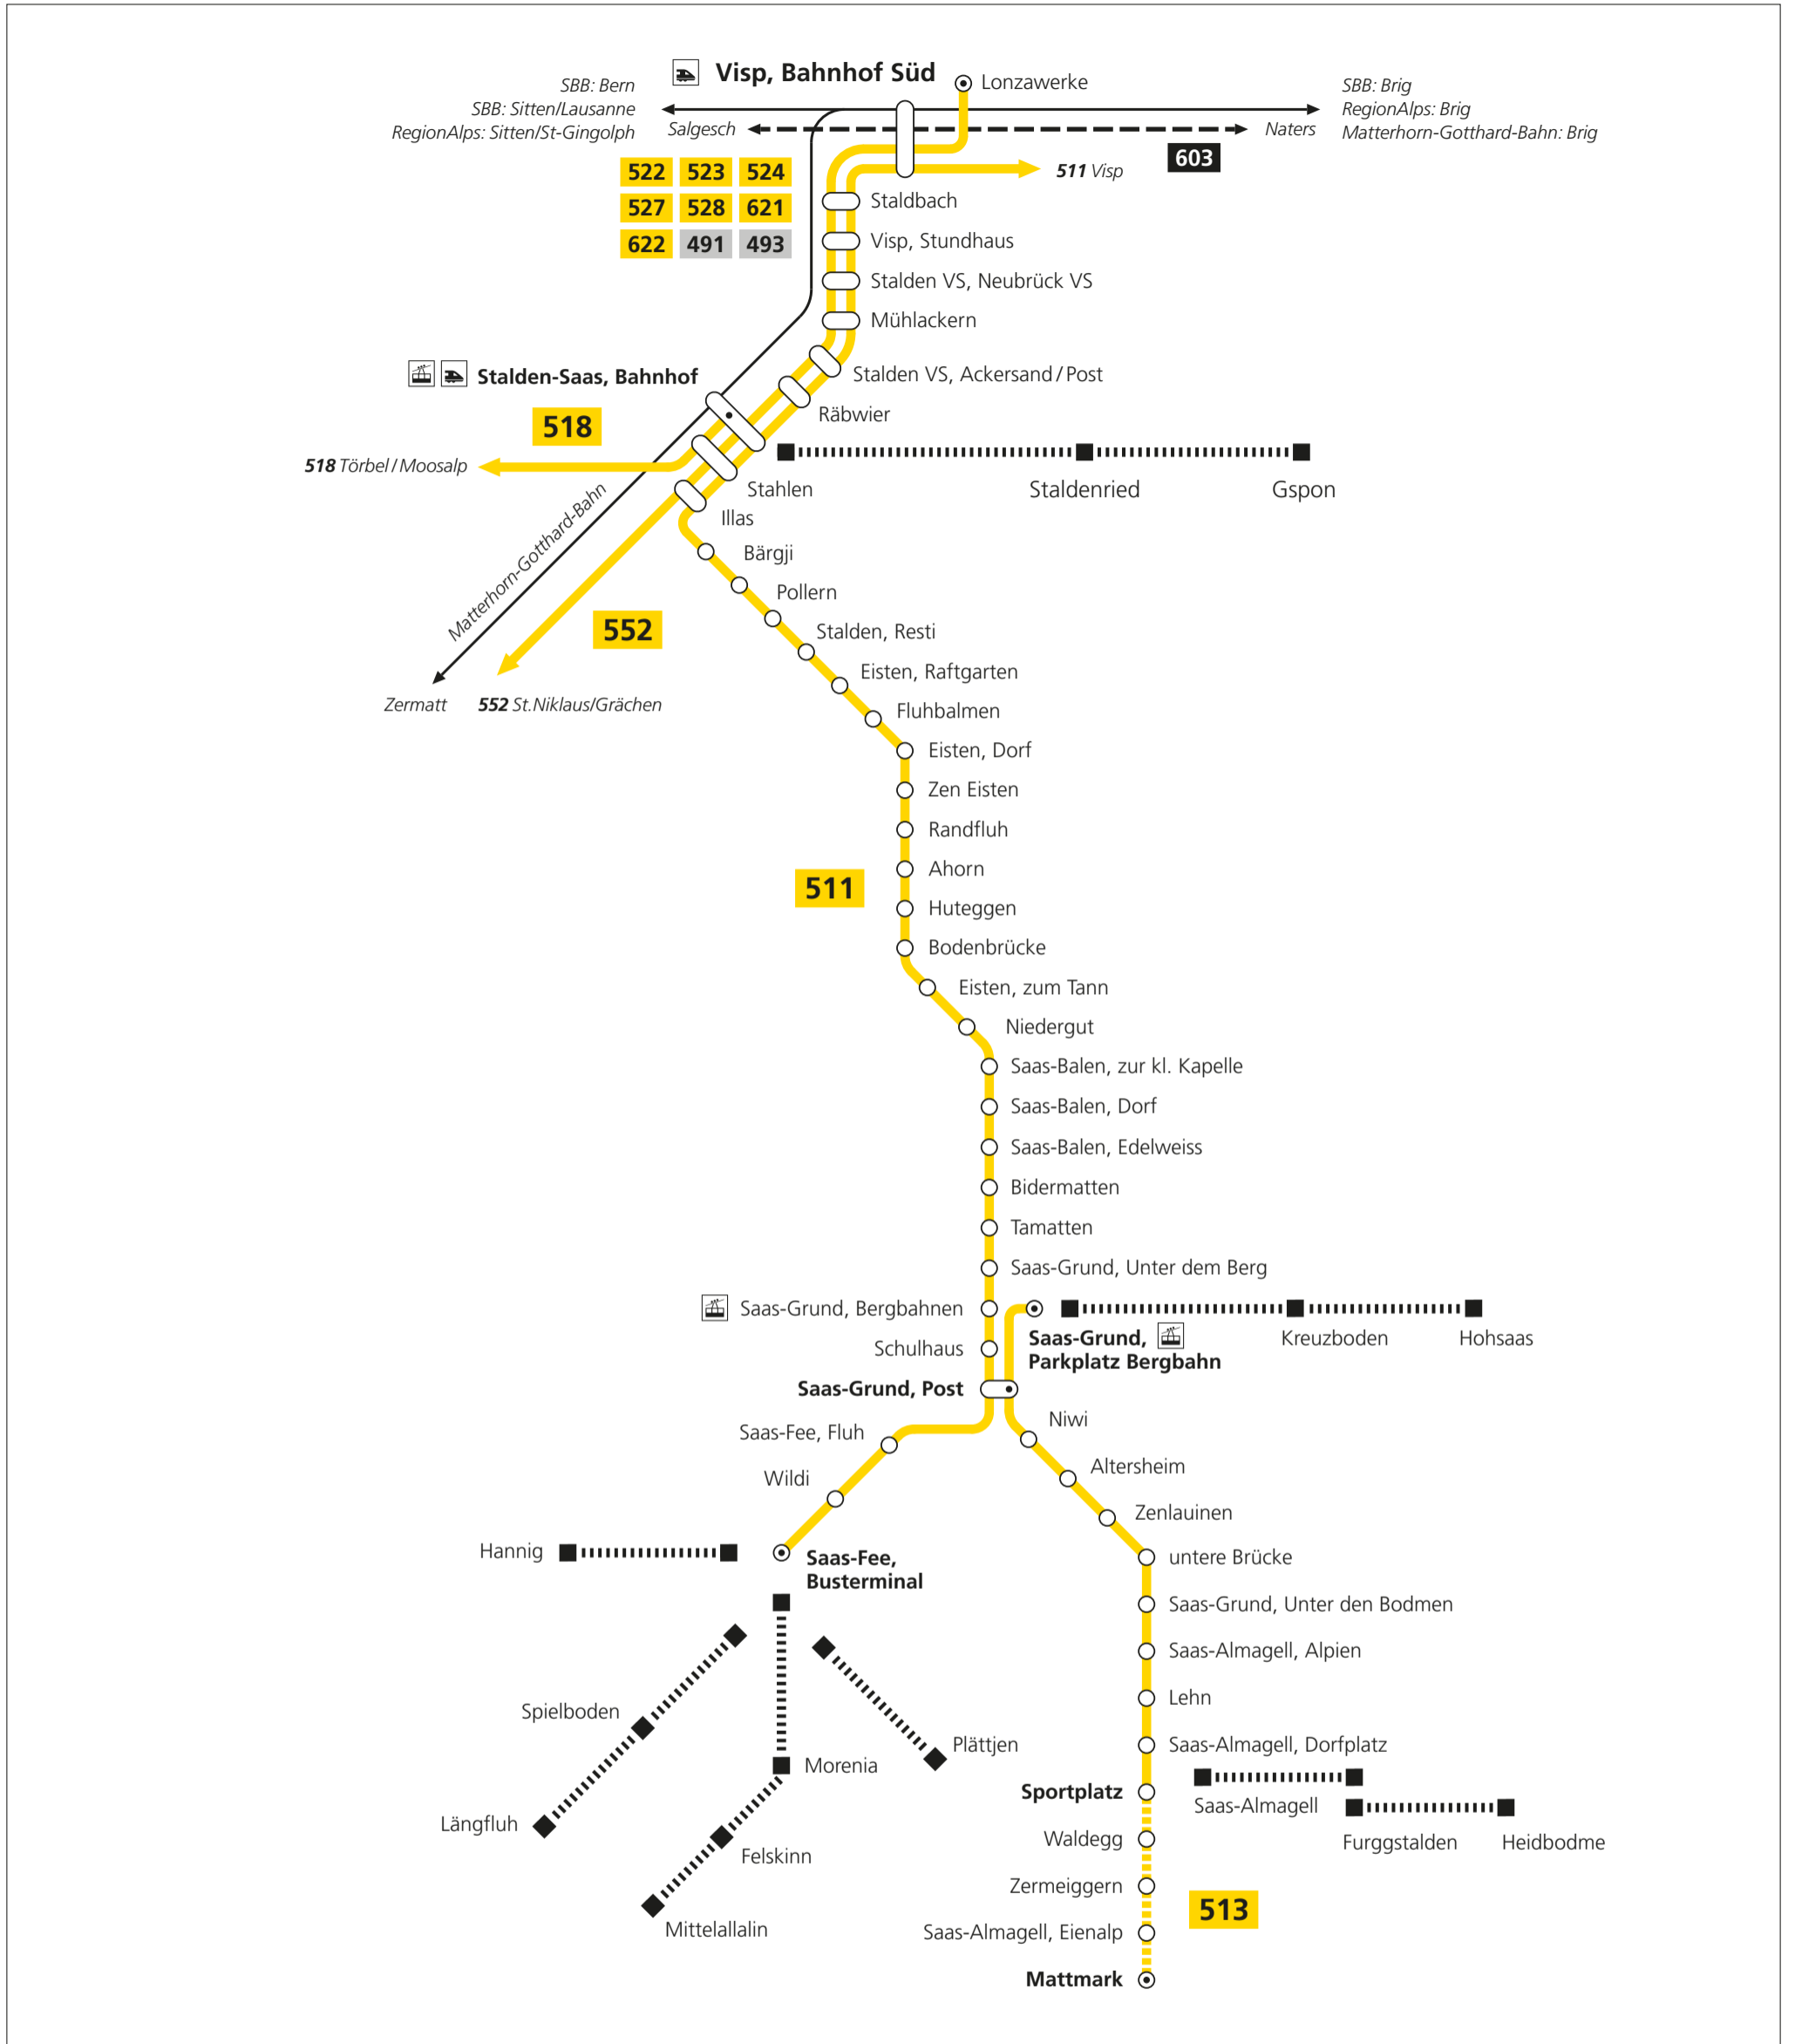

# Saastal

Gültig ab 12. Dezember 2021

- |   |   |   |
|---|---|---|
| <b>511</b> Brig (–Brigerbad)–Visp–Stalden-Saas–Saas-Fee | <b>527</b> Visp–Zeneggen–Gstei–Egga–(Bürchen-Moosalp) | <b>491</b> Leuk–Turtmann–Gampel–Raron–Visp    |
| <b>513</b> Saas-Grund–Saas-Almagell–Mattmark            | <b>528</b> Visp–Bürchen–Moosalp                       | <b>493</b> Gampel–Raron–Visp                  |
| <b>518</b> Stalden-Saas–Töbel–Moosalp                   | <b>552</b> Visp–St. Niklaus VS–Niedergrächen–Grächen  | <b>603</b> Nachtbus Naters–Brig–Visp–Salgesch |
| <b>522</b> Visp–Ausserberg                              | <b>621</b> Brig–Eyholz–Visp                           |   |
| <b>523</b> Visp–Eggerberg–Eggen–Finnen                  | <b>622</b> Brig–Brigerbad–Visp                        |   |
| <b>524</b> Visp–Visperterminen                          |   |   |