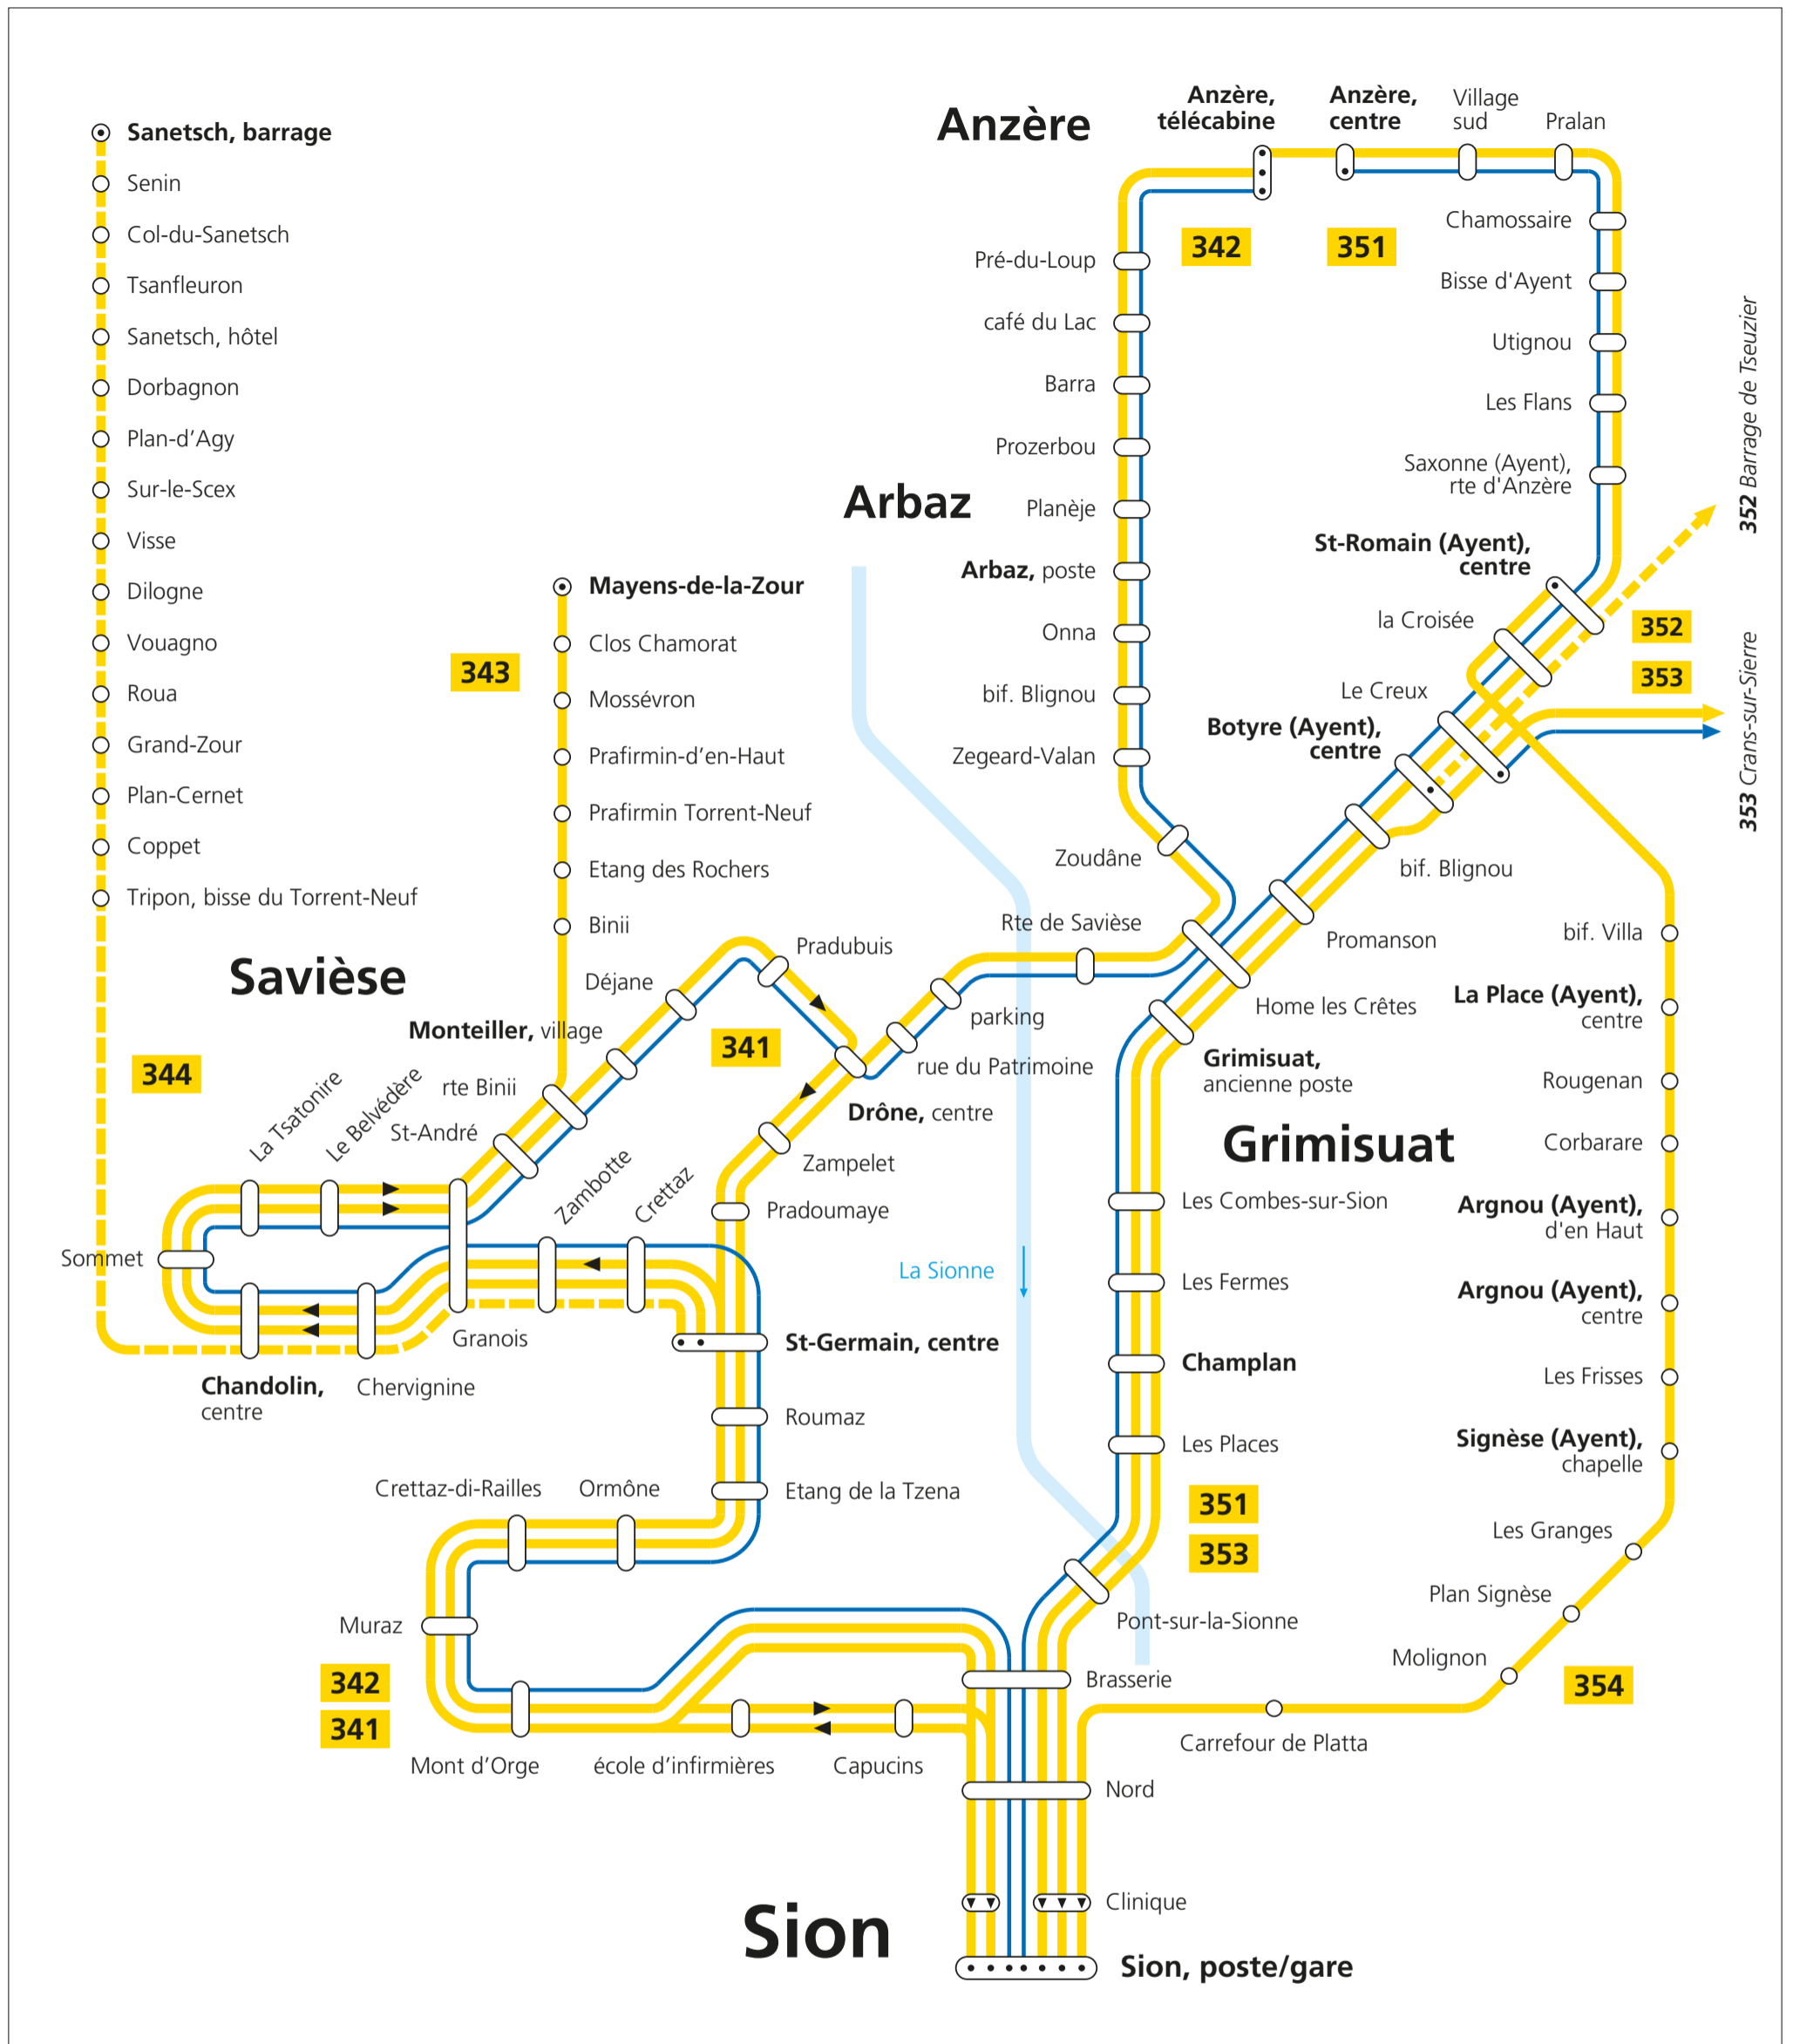

Savièse – Grimisuat – Ayent – Anzère

Valable dès le 11 décembre 2022

— CarPostal
 — Terminus
 - - - Ligne touristique
 — Ligne nocturne «sur demande»
 — Train

CarPostal

- | | |
|---|---|
| 341 Sion – Savièse | 351 Sion – Ayent – Anzère |
| 342 Sion – Savièse – Arbaz – Anzère | 352 Ayent – Barrage de Tseuzier |
| 343 St-Germain (Savièse) – Mayens-de-la-Zour | 353 Sion – Ayent – Crans-sur-Sierre |
| 344 St-Germain (Savièse) – Barrage du Sanetsch | 354 Sion – Signèse (Ayent) – St-Romain (Ayent) |