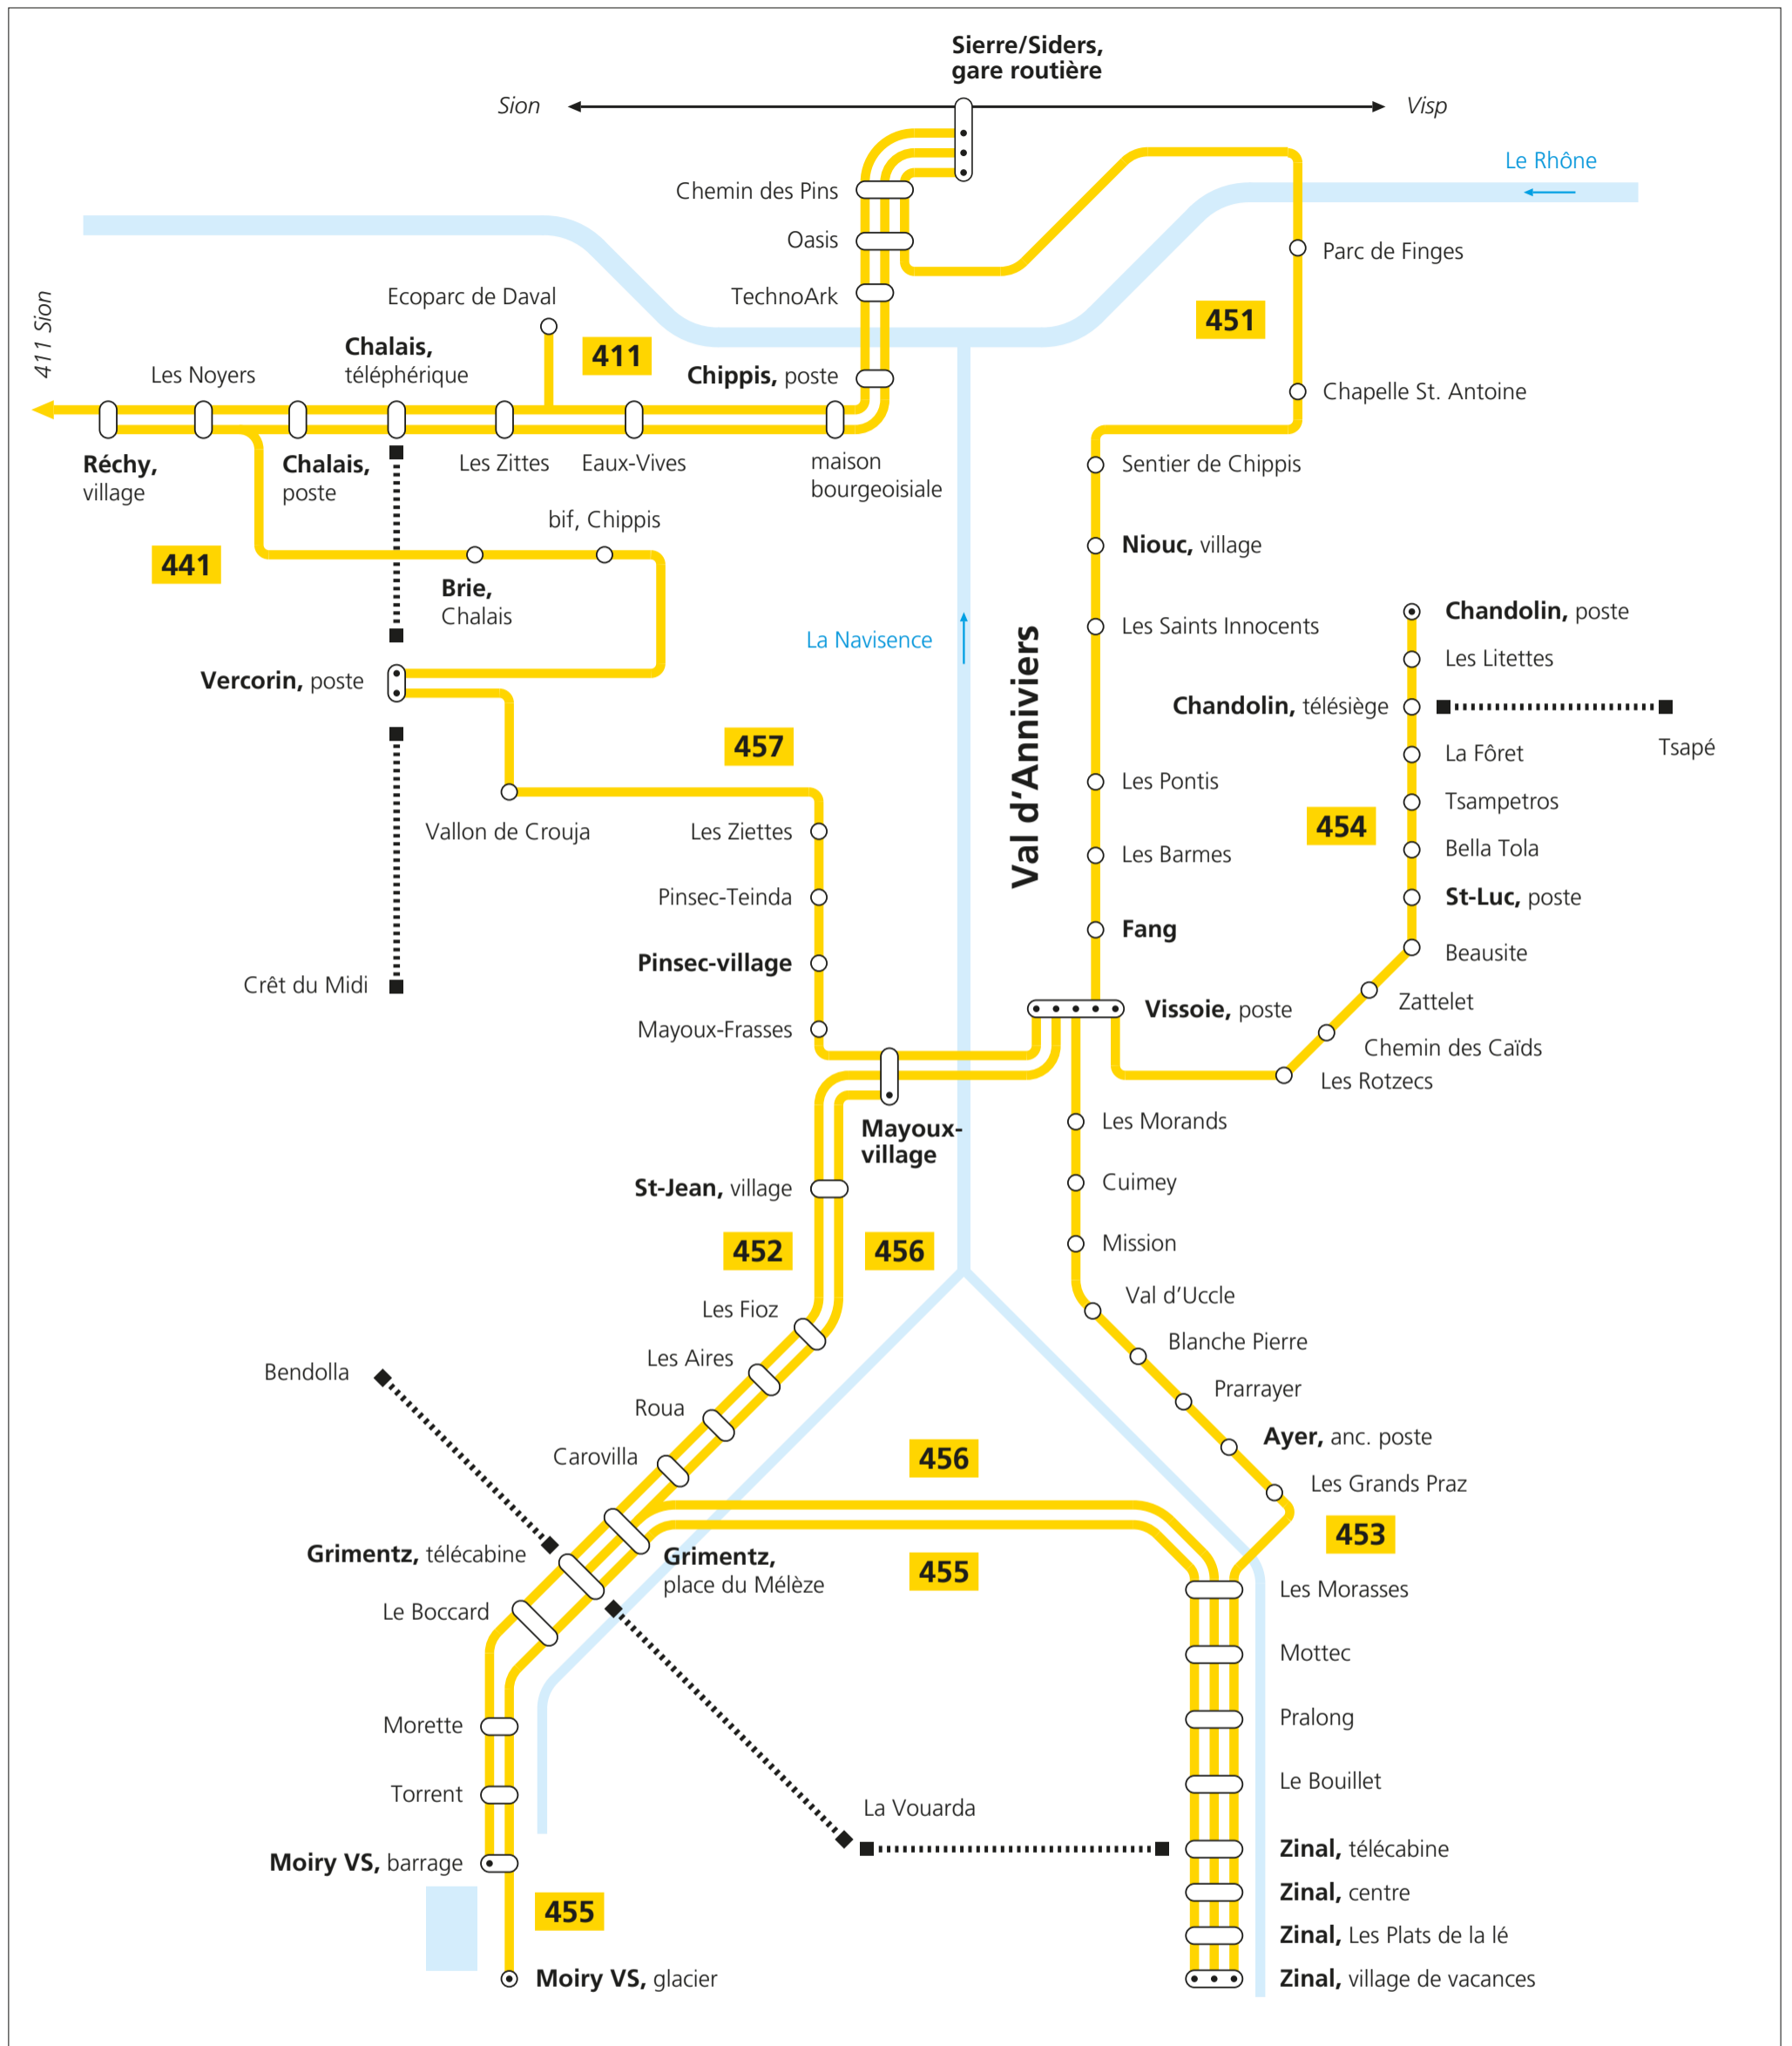

Sierre / Val d'Anniviers

Valable dès le 10 décembre 2023

— CarPostal
 — ⊙ Terminus
 — Bus, autres transporteurs
 — Train

CarPostal

- | | |
|--|---|
| 411 Sierre/Siders–Chippis–Réchy–Granges VS–Bramois–Sion | 454 Vissoie–St-Luc–Chandolin |
| 441 Sierre/Siders–Chippis–Chalais–Vercorin | 455 Zinal–Grimentz–Moiry VS (Navettes été) |
| 451 Sierre/Siders–Niouc–Vissoie | 456 Zinal–Grimentz–Mayoux (Navettes) |
| 452 Vissoie–Grimentz–Moiry, barrage | 457 Vercorin–Vissoie (Navettes) |
| 453 Vissoie–Ayer–Zinal | |